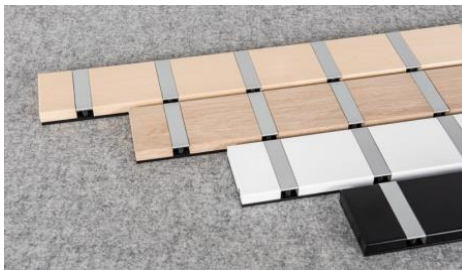

Klädhängare Knax / Klädhängare Knax Lite

Klädhängare i massivt trä, bok, björk, ek, vit, svart eller andra kulörer med återfjädrande krokar i natureloxerad (silvergrå) aluminium. Fästs med dolda skruvar. Svarta krokar kan beställas (b x h). Klädhängare Knax Lite är avsedd för kök och badrum.