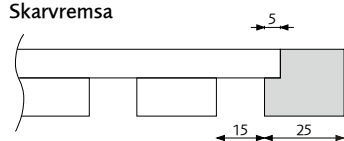

Skarvremsa