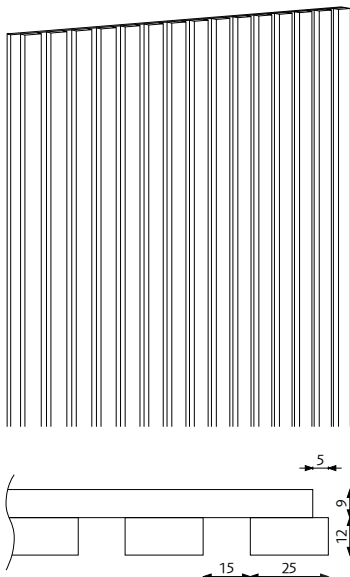

## Ribbpaneler

<b>2400 x 600 mm</b>	<b>Art.nr</b>	<b>1-39 paneler</b>	<b>40-199 paneler</b>	<b>200 + paneler</b>
Diamond Oak, RS black	WR24000040G	2 214:-	2 084:-	1 952:-
Diamond Oak, RS grey	WR24000041G	2 214:-	2 084:-	1 952:-
Diamond Oak, RS White	WR24000045G	2 214:-	2 084:-	1 952:-
Diamond Ash, RS black	WR24000042G	2 214:-	2 084:-	1 952:-
Diamond Ash, RS grey	WR24000043G	2 214:-	2 084:-	1 952:-
Diamond Ash, RS white	WR24000046G	2 214:-	2 084:-	1 952:-
Diamond Walnut, RS black	WR24000044G	2 214:-	2 084:-	1 952:-