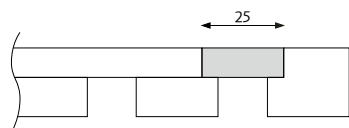

Skarvremsa 2400