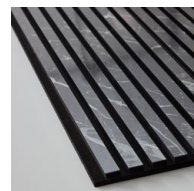

## Ribbpaneler

2400 x 600 mm	Art.Nr	1-39 paneler	40-199 paneler	200 + paneler
Corten, RS black	WR24000050G	2 082:-	1 966:-	1 792:-
Black Slate, RS black	WR24000051G	2 082:-	1 966:-	1 792:-
Alicante, RS black	WR24000052G	2 082:-	1 966:-	1 792:-
Zement, RS black	WR24000053G	2 082:-	1 966:-	1 792:-
Zement, RS Grey	WR24000054G	2 082:-	1 966:-	1 792:-
Saturno, RS Grey	WR24000055G	2 082:-	1 966:-	1 792:-
Saturno, RS black	WR24000056G	2 082:-	1 966:-	1 792:-

## Produktbilder

Corten,  
RS black

Black Slate,  
RS black

Alicante,  
RS black

Zement,  
RS black

Zement,  
RS grey

Saturno,  
RS black

Saturno,  
RS grey