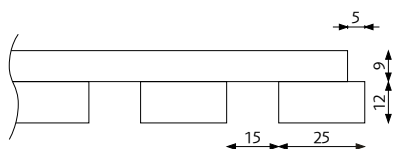

## Ribbpaneler

2400 x 600 mm	Art.Nr	1-39 paneler	40-199 paneler	200 + paneler
Corten, RS black	WR24000050G	2 082:-	1 966:-	1 792:-
Black Slate, RS black	WR24000051G	2 082:-	1 966:-	1 792:-
Alicante, RS black	WR24000052G	2 082:-	1 966:-	1 792:-
Zement, RS black	WR24000053G	2 082:-	1 966:-	1 792:-
Zement, RS Grey	WR24000054G	2 082:-	1 966:-	1 792:-
Saturno, RS Grey	WR24000055G	2 082:-	1 966:-	1 792:-
Saturno, RS black	WR24000056G	2 082:-	1 966:-	1 792:-