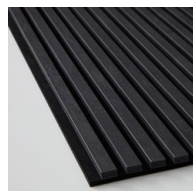

## Ribbpaneler

2400 x 600 mm	Art.Nr	1-39 paneler	40-199 paneler	200 + paneler
Corten, RS black	WR24000050G	2 082:-	1 966:-	1 792:-
Black Slate, RS black	WR24000051G	2 082:-	1 966:-	1 792:-
Alicante, RS black	WR24000052G	2 082:-	1 966:-	1 792:-
Zement, RS black	WR24000053G	2 082:-	1 966:-	1 792:-
Zement, RS Grey	WR24000054G	2 082:-	1 966:-	1 792:-
Saturno, RS Grey	WR24000055G	2 082:-	1 966:-	1 792:-
Saturno, RS black	WR24000056G	2 082:-	1 966:-	1 792:-

## Produktbilder

Corten,  
RS black

Black Slate,  
RS black

Alicante,  
RS black

Zement,  
RS black

Zement,  
RS grey

Saturno,  
RS black

Saturno,  
RS grey