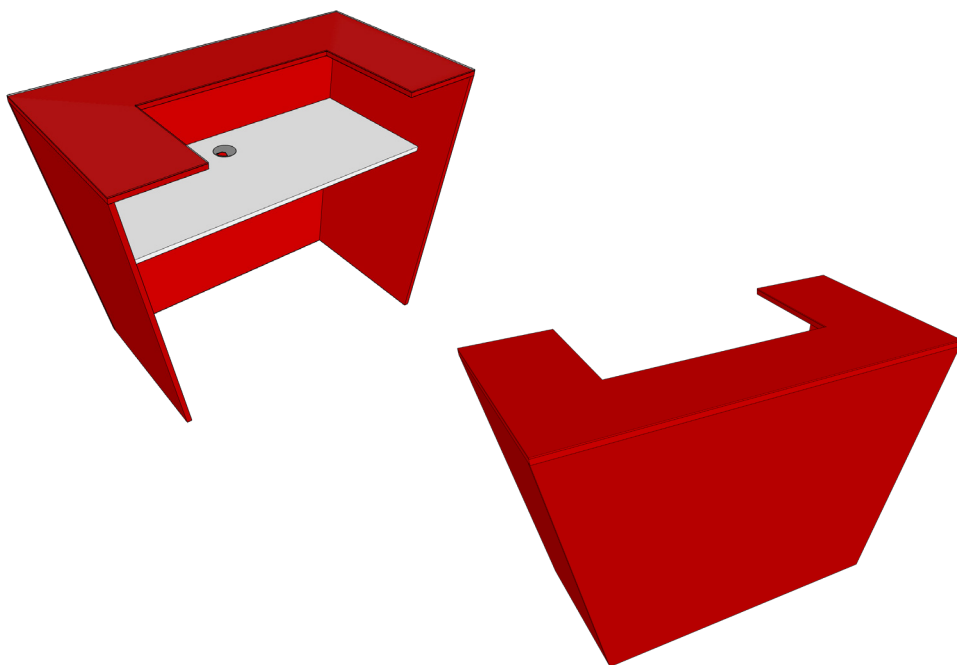

Art. nr.	Utförande	Mått / mm	Sek
972-091	1 sektion front samt toppskiva	940x1100	5 000
972-181	2 sektion front samt toppskiva	1880x1100	10 000
972-281	3 sektion front samt toppskiva	2820x1100	15 000
972-391	4 sektion front samt toppskiva	3760x1100	20 000
972-471	5 sektion front samt toppskiva	4700x1100	25 000
972-991	Hörn sektion front samt toppskiva	940x940x1100	10 000
974	Gavel	200x1070	1 200
979-1685X	Disk med standardmått Levereras färdig monterad på pall, bara att bära in och ställa på plats.	850x1600x1100	27500