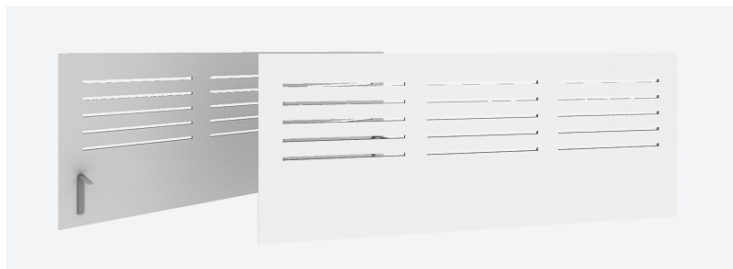

EASY Table Screen

En enklare bordsskärm ifolierad MDF som ger ett bra visuellt skydd. Levereras alltid med metallbeslag (bordsfästen) som behövs för att få skärmen på plats. Standard utförande är bok, björk, ek samt vit. Skärmen kan även lackeras i valfri färg.

Bordsskärmar

Table Screen

Trästomme samt akustikplatta klädd med Xpress tyg från Gabriel.
Skärmen är fronthängd.

Easy

Folierad melamin på MDF. Skärmen är fronthängd.

Bordsbeslag

L-vinkel

Bordsskärm 1600, 1800 samt 2000mm skall ha 3 fästen för rätt stabilitet.