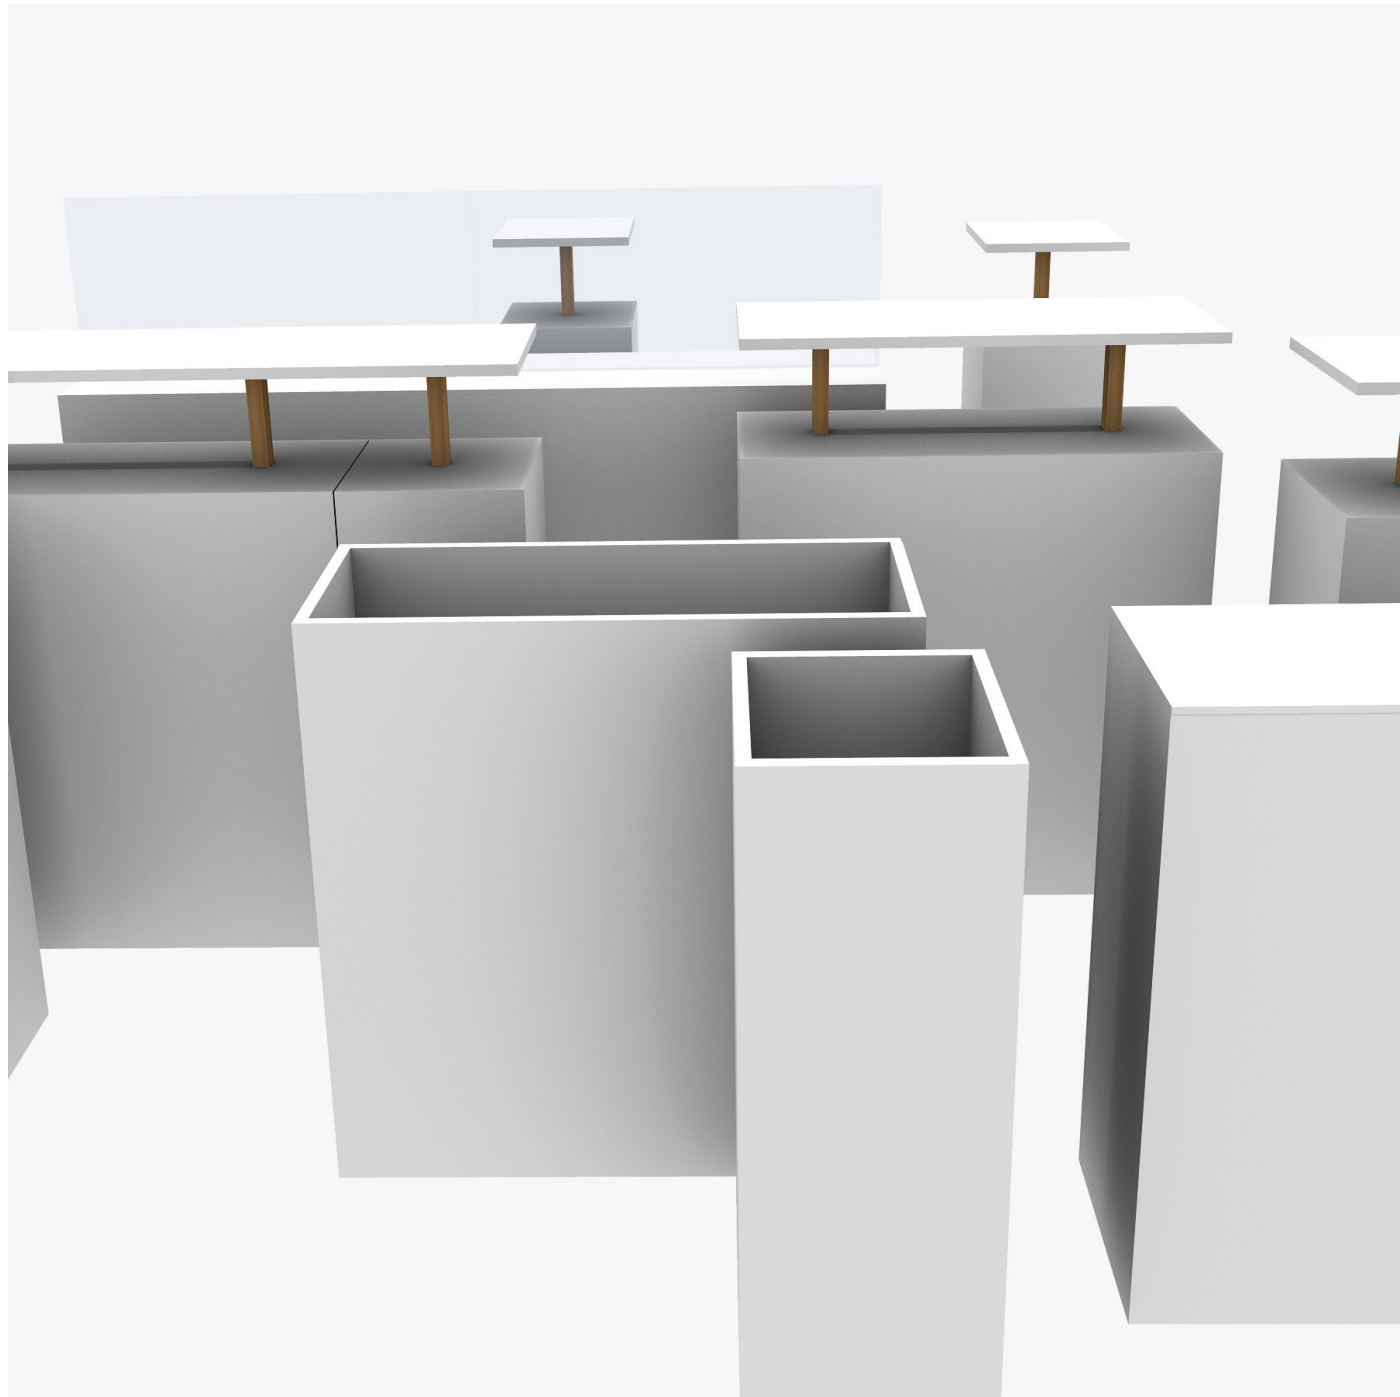

System A

System A är en ny flexibel avskärmning, passar för kontoret, fikahörsalen eller entrén.

Grundmodulen är en lackerad MDF låda med öppen topp i två storlekar, den enkelt kan förses med tillbehör som bara placeras ovanpå grundmodulen utan några verktyg.

Man kan tack vare detta ändra skepnad på varje sektion.

Starta med en öppen låda fyll den med våra växtinsatser, färdig planterade växter i en anpassad modul. Det rymmer tre växtenheter i en stor låda.

Förändra denna eleganta växtenhet genom att byta ut växterna mot en slät topp eller en topp med glas och få då en avlastningsyta eller en enkel avskärmning. Det går sen att komplettera med en modul som gör att du kan använda den som ståbord eller en enkel receptionsdisk.

Varje sektion är väldigt robusta och stadiga.

Standardfärgerna är Vit och Svart, men kan även beställas i egen valfri färg.