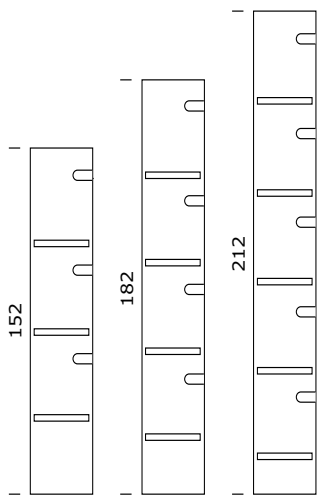

Sundby kommunbibliotek, Danmark
Ordrup tidskriftshylla

ORDRUP TIDSKRIFTHYLLA

Ordrup tidskriftshylla är en kombination av exponering och magasinering av tidskrifter med gavlar och dörrar med akrylexponering. Gavlarna har en rak framkant. Sockelns höjd är olika för alla tre gavelhöjder.

Bakom skåpsdörren med akrylexponering finns ett förvaringsutrymme stort nog för stående tidskriftsboxar i A4 storlek.

HÖJDER

Ordrup tidskriftshylla finns i 3 höjder;
152, 182 och 212 cm.
Höjdangivelsen är inklusive ställfot (max. 2 cm).

BREDDER

Tidskriftshyllan kommer som start- och fortsättningssektioner. En startsektion har två yttergavlar och en fortsättningssektion har en mellangavel.

FÖRVARINGSUTRYMME

Förvaringsutrymmet bakom skåpsdörren har följande storlek:
Höjde: 33,5 cm
Bredde: 30,2 cm
Djup: 30,0 cm