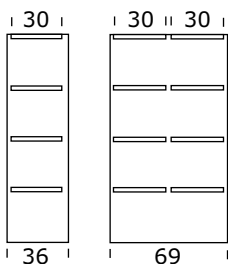

Bakom tidskriftshyllplanet av metall finns ett förvaringsutrymme för tidigare utgåvor.

HÖJDER

Singles tidskriftshylla finns i 2 höjder; 182 och 212 cm. Höjdangivelsen är inklusive ställfot (max. 2 cm).

BREDDER

Tidskriftshyllan kommer som start- och fortsättningssektioner. En startsektion har två yttergavlar och en fortsättningssektion har en mellangavel.

DJUP

Gavlarna kommer i två djup; 36 cm för 30 djupa hyllplan (enkelsidiga) 69 cm för 2x30 cm djupa hyllplan (dubbelsidiga)