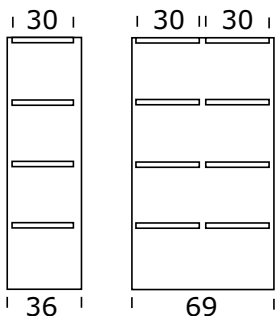

Bakom skåpsdörren med akrylexponering finns ett förvaringsutrymme stort nog för stående tidskriftsboxar i A4 storlek.

HÖJDER

Ordrup tidskriftshylla finns i 3 höjder;
152, 182 och 212 cm.
Höjdangivelsen är inklusive ställfot (max. 2 cm).

BREDDER

Tidskriftshyllan kommer som start- och fortsättningssektioner. En startsektion har två yttergavlar och en fortsättningssektion har en mellangavel.

FÖRVARINGSUTRYMME

Förvaringsutrymmet bakom skåpsdörren har följande storlek:
Höjde: 33,5 cm
Bredde: 30,2 cm
Djup: 30,0 cm

DJUP

Gavlarna kommer i två djup;
36 cm för 30 djupa hyllplan (enkelsidiga)
69 cm för 2x30 cm djupa hyllplan (dubbelsidiga)

AKRYLEXPONERING

Akrylexponeringen rymmer tidskrifter upp till följande storlek:
Höjd: 32,5 cm
Bredde: 27,2 cm
Djup: 0,7 cm

ORDRUP TIDSKRIFTSHYLLA

ENKELSIDIGA - FANÉR & MÅLADE

Kompleta förpackningar med gavlar, rygg, sockel, dörrar med akrylexponering och ljuddämpande plastkuddar, hyllplan, topphyllplan och beslag.

Höjd 152 cm (3 dörrar med akrylexponering och 3 magasinhyllplan + topphyllplan)