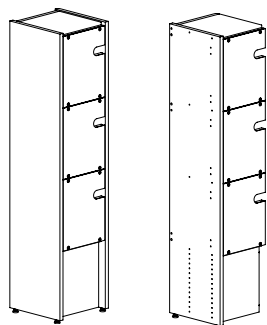

BREDDER

Tidskriftshyllan kommer som start- och fortsättningssektioner. En startsektion har två yttergavlar och en fortsättningssektion har en mellangavel.

FÖRVARINGSUTRYMME

Förvaringsutrymmet bakom skåpsdörren har följande storlek:
Höjde: 33,5 cm
Bredde: 30,2 cm
Djup: 30,0 cm

DJUP

Gavlarna kommer i två djup;
36 cm för 30 djupa hyllplan (enkelsidiga)
69 cm för 2x30 cm djupa hyllplan (dubbelsidiga)

AKRYLEXPONERING

Akrylexponeringen rymmer tidskrifter upp till följande storlek:
Höjd: 32,5 cm
Bredde: 27,2 cm
Djup: 0,7 cm

ORDRUP TIDSKRIFTSHYLLA

ENKELSIDIGA - FANÉR & MÅLADE

Kompleta förpackningar med gavlar, rygg, sockel, dörrar med akrylexponering och ljuddämpande plastkuddar, hyllplan, topphyllplan och beslag.

Höjd 152 cm (3 dörrar med akrylexponering och 3 magasinhyllplan + topphyllplan)