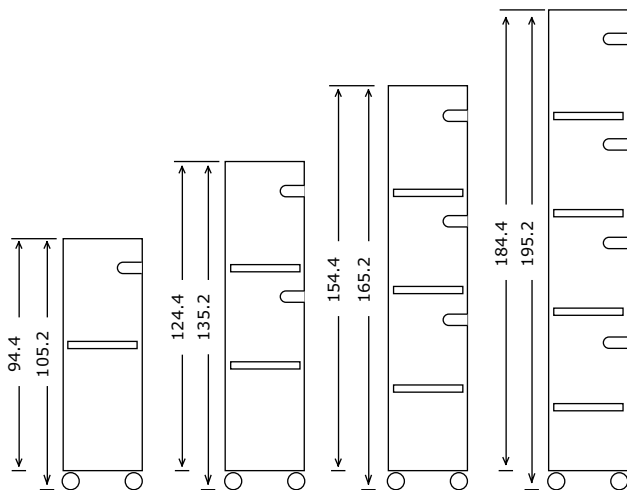

ORDRUP SQUARE

På följande sidor återfinns kompletta konfigurationer av Ordrup Square.

Ordrup Square är en kombination av exponering och magasinering av tidskrifter på hjul. Den är baserad på Slimline gavlar med dörrar med akrylexponering. Bakom skåpsdörren med akrylexponering finns ett förvaringsutrymme stort nog för stående tidskriftsboxar i A4 storlek. Gavlarna har en 4 mm rak framkant av massivträ. Toppskivan kan användas som utställnings- eller lekyta, beroende på höjden av möblerna.

Konfigurationerna är utrustade med 8 hjul, så du flyttar Ordrup Square enkelt dit du vill. Yttergavlarna är idealiska för grafik eller skyltning som kan visualisera olika teman, klassifikationer eller generell information.

HÖJDER

Hyllsystemet finns i 4 höjder (inklusive hjul $\varnothing 7,5$ cm); 92 (105.2), 122 (135.2), 152 (165.2) och 182 (195.2) cm.