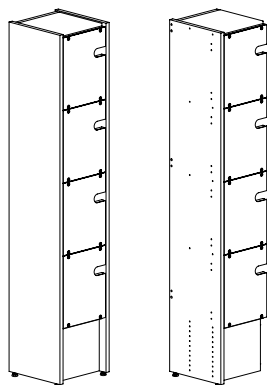

Höjd 182 cm (4 dörrar med akrylexponering och 4 magasinhyllplan + topphyllplan)

Sektion	Typ	Art.nr.	SEK
Start	Målade	BB78800831	14.352
Start	Fanér	BB78820831ZZZZZ1	21.998
Forsättning	Målade	BB78801831	12.470
Forsättning	Fanér	BB78821831ZZZZZ1	19.362