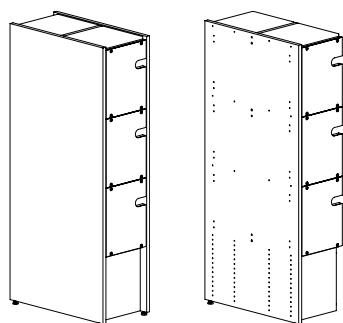

Sektion	Typ	Art.nr.	SEK
Start	Målade	BB78800831	14.352
Start	Fanér	BB78820831ZZZZZ1	21.998
Forsättning	Målade	BB78801831	12.470
Forsättning	Fanér	BB78821831ZZZZZ1	19.362

Höjd 212 cm (5 dörrar med akrylexponering och 5 magasinhyllplan + topphyllplan)

Kompleta förpackningar med gavlar, rygg, sockel, dörrar med akrylexponering och ljuddämpande plastkuddar, hyllplan, topphyllplan och beslag.

 Höjd 152 cm (3 dörrar med akrylexponering och 3 magasinhyllplan + topphyllplan per sida)