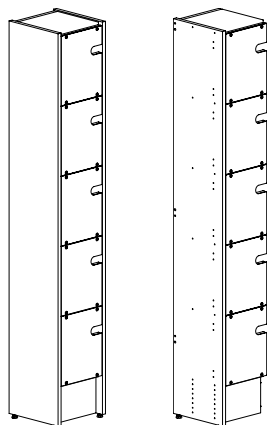

Höjd 212 cm (5 dörrar med akrylexponering och 5 magasinhyllplan + topphyllplan)

Sektion	Typ	Art.nr.	SEK
Start	Målade	BB78800131	16.884
Start	Fanér	BB78820131ZZZZZ1	25.992
Forsättning	Målade	BB78801131	14.675
Forsättning	Fanér	BB78821131ZZZZZ1	22.905