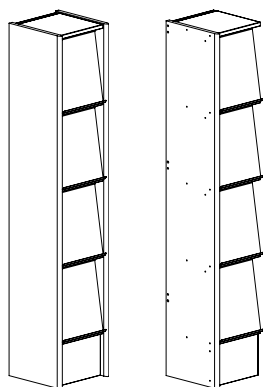

Bakom tidskriftshyllplanet av metall finns ett förvaringsutrymme för tidigare utgåvor.

HÖJDER

Singles tidskriftshylla finns i 2 höjder; 182 och 212 cm. Höjdangivelsen är inklusive ställfot (max. 2 cm).

BREDDER

Tidskriftshyllan kommer som start- och fortsättningssektioner. En startsektion har två yttergavlar och en fortsättningssektion har en mellangavel.

DJUP

Gavlarna kommer i två djup; 36 cm för 30 djupa hyllplan (enkelsidiga) 69 cm för 2x30 cm djupa hyllplan (dubbelsidiga)

SINGLES TIDSKRIFTSHYLLA

ENKELSIDIGA – FANÉRADE & MÅLADE

Kompleta förpackningar med gavlar, rygg, sockel, hyllplan, topphyllplan och beslag. Hyllplanen är tillverkade av metall.

 Höjd 182 cm (4 tidskriftshyllplan och 4 magasinshyllplan + topphyllplan)