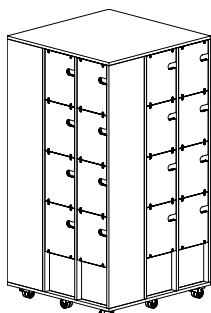

Höjd 182 - med 4 skåp i höjd

H195.2 cm med hjul.

Type	Kolumner	Total bredd cm	Art.nr.	Pris SEK
Täcklackerrad	-	-		
Täcklackerrad	2	1027.5	BB78840825	107.175
Täcklackerrad	3	1351.5	BB78840835	161.950