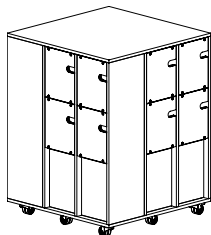

Höjd 122 - med 2 skåp i höjd

H135.2 cm med hjul.

Type	Kolumner	Total bredd cm	Art.nr.	Pris SEK
Täcklackerrad	1	703.5	BB78840215	35.038
Täcklackerrad	2	1027.5	BB78840225	65.035
Täcklackerrad	3	1351.5	BB78840235	99.950