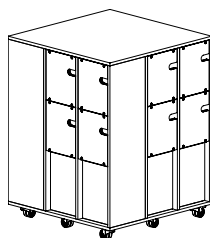

Höjd 122 - med 2 skåp i höjd

H135.2 cm med hjul.

Type	Kolumner	Total bredd cm	Art.nr.	Pris SEK
Fanér	1	703.5	BB78840211	52.854
Fanér	2	1027.5	BB78840221	98.646
Fanér	3	1351.5	BB78840231	151.326