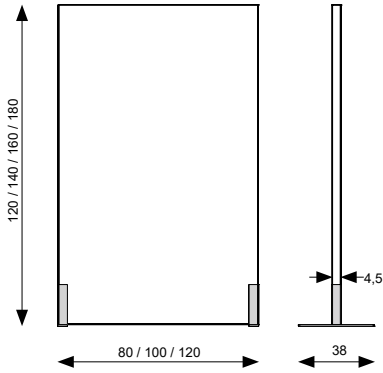

Hertz Floor

Team Johanson