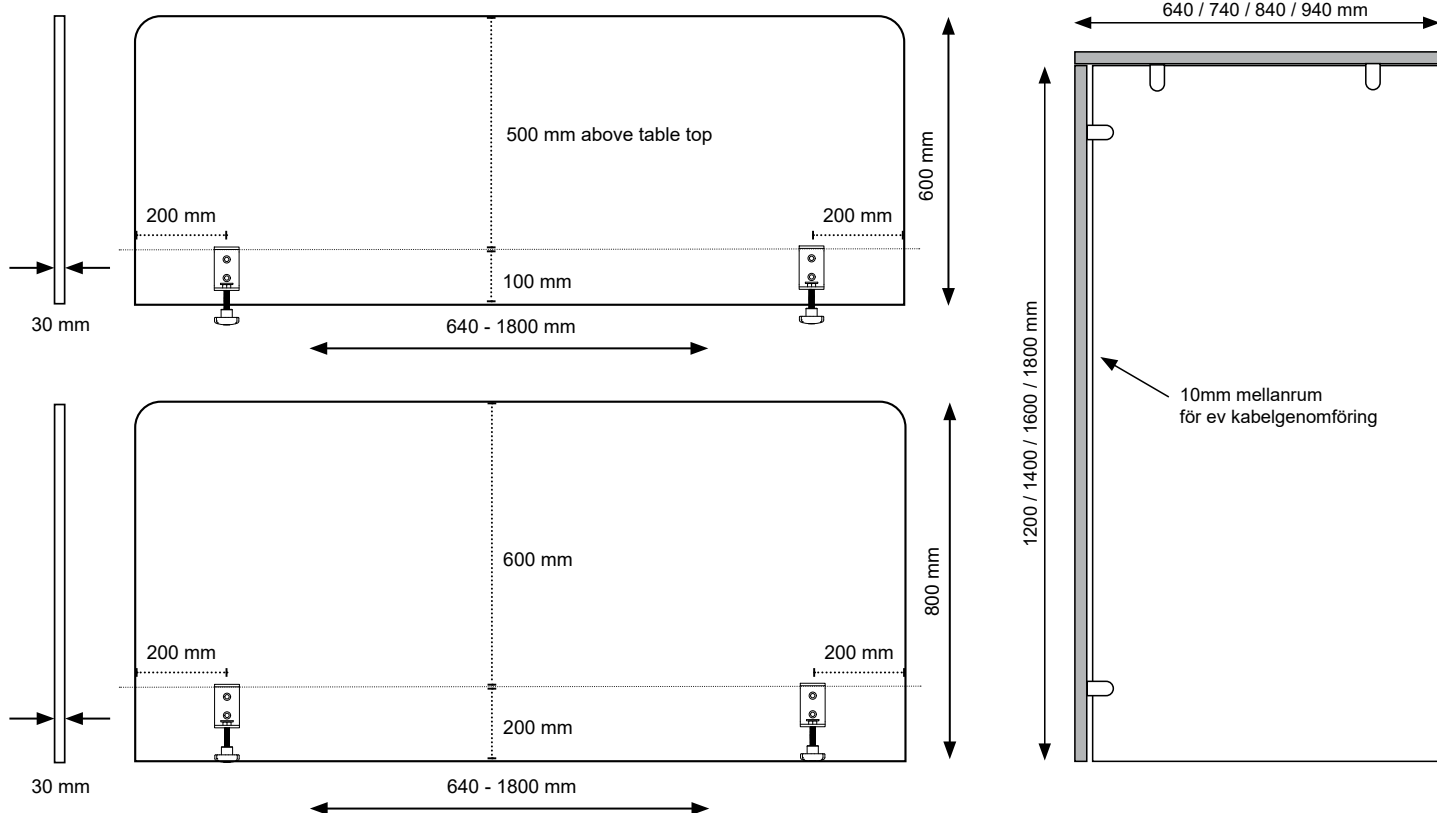

*Multicolour Solid, Structure och Pearl Finish Collection: startavgift 500 sek/kulör.

Nytt för 2024: Alla produkter finns i svart eller vitt utförande som standard, ingen debitering av startavgift. Gäller både solid och strukturlack.