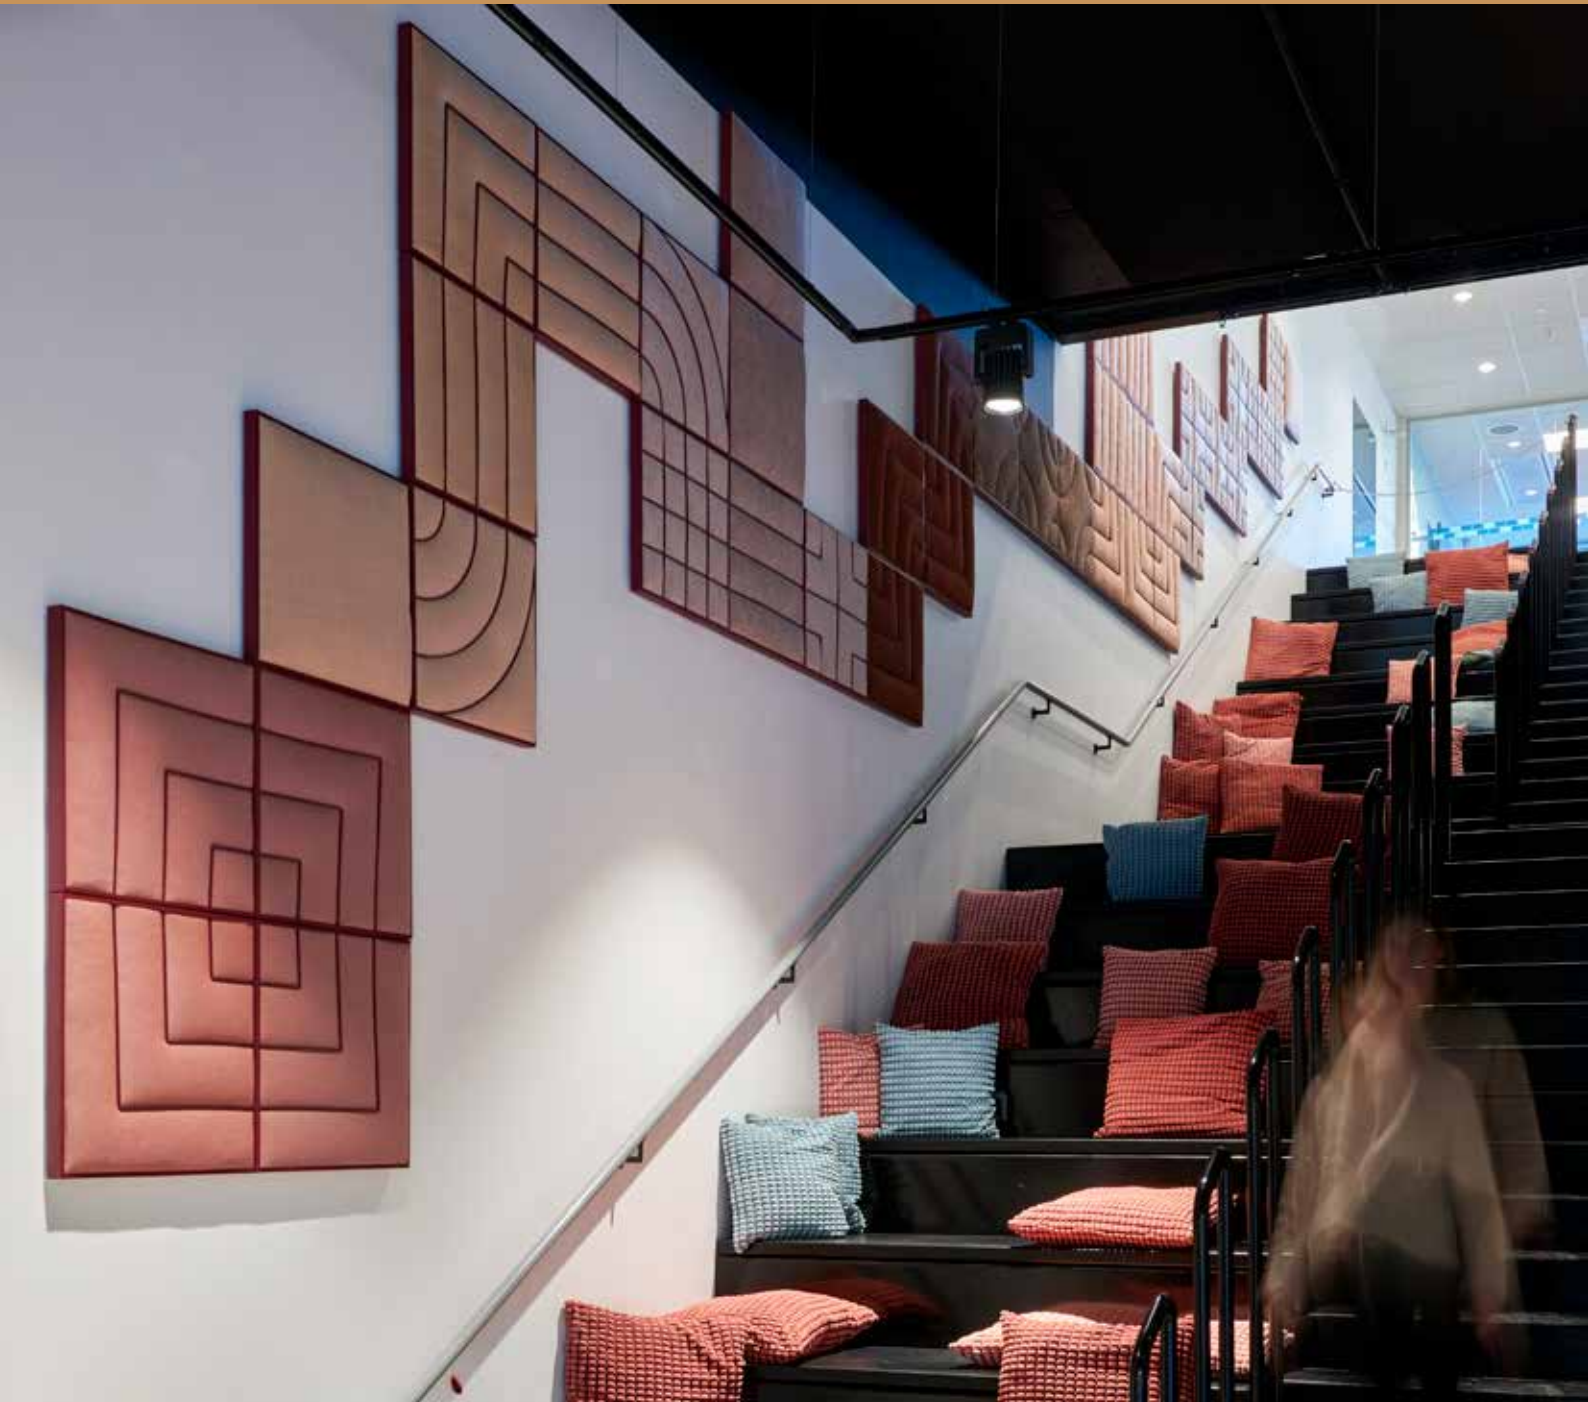

Prislista 2024 —
Adda SKR SEK Sverige

Version 2.2024

DECIBEL
by JOHANSON

Innehållsförteckning

Allmänna villkor	3
Teknisk information/Avgifter	4
Mått, vikt och volym	16-17

Absorbenter

Absorba	15
Bell	5
Bow	5
Chesterfield	6
Circuit	6
Clamp	7
Cubic	7
Facett	5
Frequency	8
Hertz	9-11
Illusion	12
Loop	6
Note	12
Photo Frame	12
Post	12
Romb	6