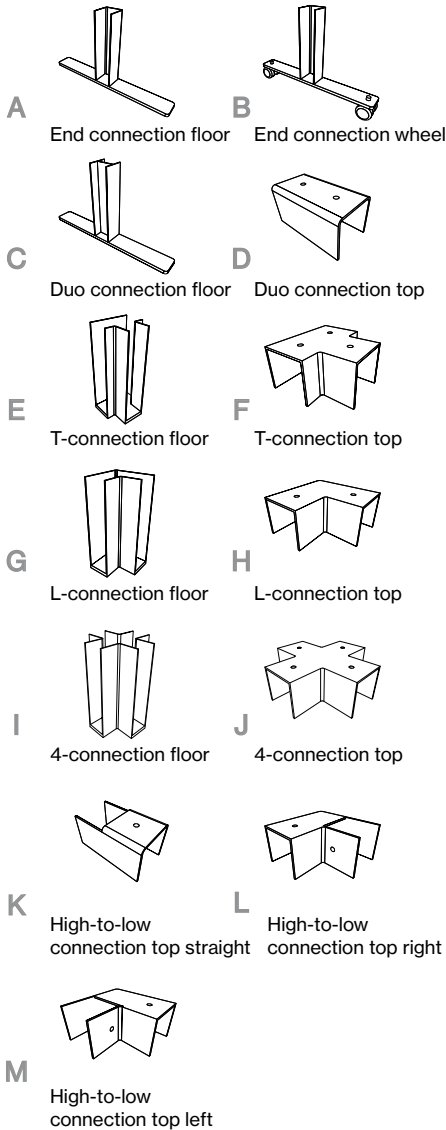

Hertz Floor

Team Johanson