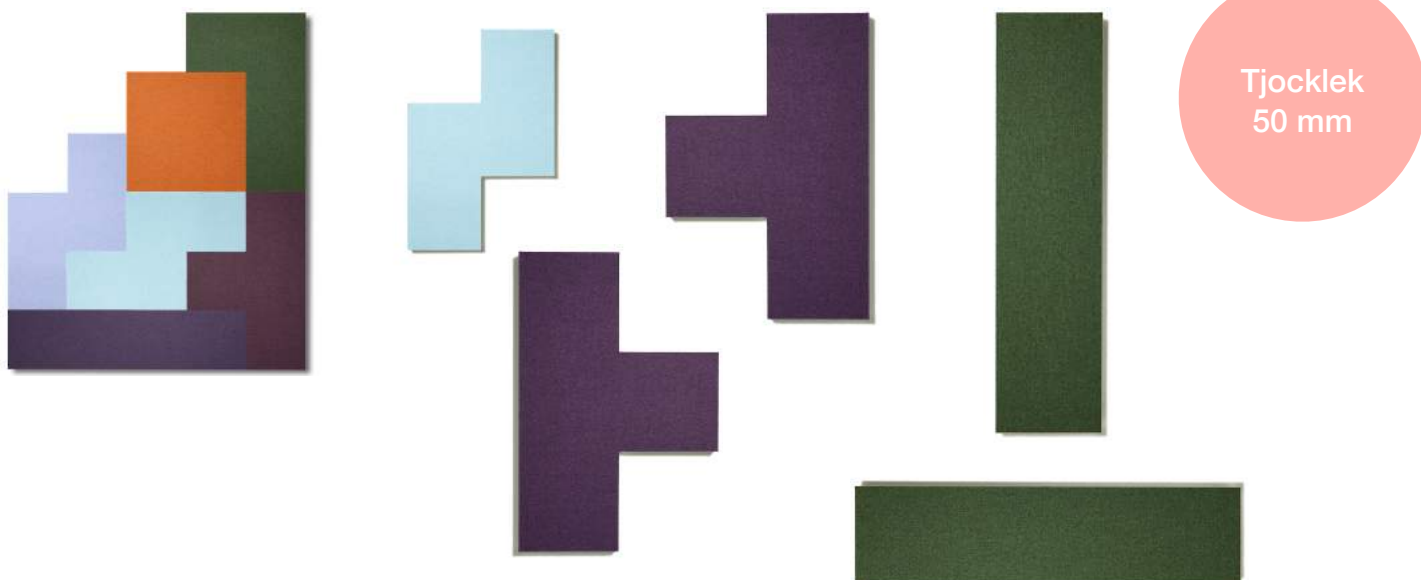

Sound Brick

Spring, musik, glada rop, sång och dans. Barnens vardag på förskolan och skolan är fylld av ljud. Det stora antalet ljudkällor gör att bullernivån snabbt blir väsentligt förhöjd och den belastar både barn och pedagoger. Därför vill vi se till att utrusta förskolor och skolor med effektiva, inspirerande och färgglada ljudabsorbenter – som skapar en god ljudmiljö och som bidrar bättre inlärning och till att sätta igång fantasin. Sound Brick finns i flera färger säljs i 7-pack och varje paket inkluderar beslag för enkel upphängning. Pris 23825:-. Artikelnummer: 85040.

Sound Dots

Sound Dots finns i flera färger säljs i 3-pack och varje paket inkluderar beslag för enkel upphängning. Pris 12770:-. Artikelnummer: 85020.