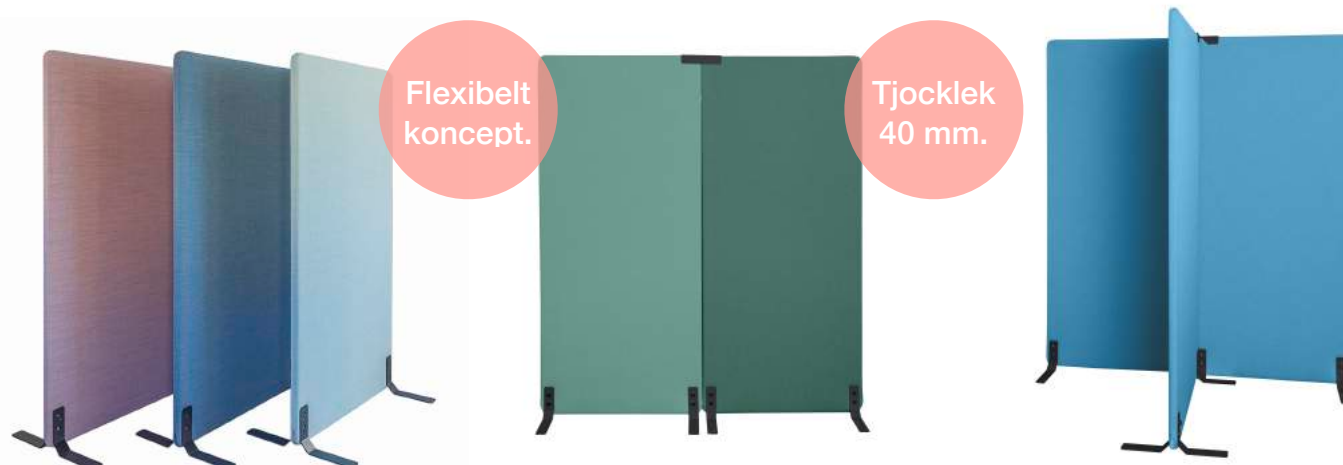

Xrozz Floorscreen

Xrozz Floorscreen reducerar ljudets utbredning i kontorslandskap. Genom att anpassa Xrozz Floorscreen för din arbetsplats får du en lugnare arbetsmiljö och rumskänsla. Variationsmöjligheterna är stora och med lätt montering och förflyttning blir det enkelt att skapa avskildhet i en livlig kontorsmiljö. Det är ett flexibelt och komplett koncept som ger unika möjligheter för anpassning till individuella behov. Med sina karaktäristiska drag av perfektionism skapar våra golvskrämar bästa avskildhet samt ljudabsorption i rummet. För beslag se sidan 39.

Golvskärmar. Sänk ljudnivån genom att strategiskt placera ut golvskrämar på kontoret. Våra skärmar finns i flera utförande. Välj mått, material, färg och söm. Golvfötter och tillbehör finns i flera utförande. Skärmarna är uppbyggd av en träram fylld med 100% PET-material. Exempel på sömmar är tvånålssöm med eller utan kontrastfärg.

Art.nr.	Storlek/Beskrivning (i mm, bredd x höjd)	Rek. utpris/st. (ex.moms)				
		Priskl. 0	Priskl. 1	Priskl. 2	Priskl. 3	Priskl. 4
65120	800x1200	2491	2751	2998	5277	6511
65140	800x1400	2765	3030	3361	6266	10085
65160	800x1600	3030	3304	3732	7152	11383
65180	800x1800	3359	3579	4099	7891	12682
66120	1000x1200	2526	3518	3502	6151	7860
66140	1000x1400	2965	3716	4197	6593	10318
66160	1000x1600	3579	3855	4617	7464	11636
66180	1000x1800	3880	5236	5033	9070	12958
67120	1200x1200	2809	3579	3953	6230	9202
67140	1200x1400	3053	3855	4383	6815	10872
67160	1200x1600	3667	4133	4799	7689	11889
67180	1200x1800	3956	6064	5288	9303	13236
68120	1400x1200	3494	3855	4324	6815	10544
68140	1400x1400	3811	4385	5615	N/A	N/A
68160	1400x1600	4472	4682	6188	N/A	N/A
68180	1400x1800	4849	5451	6751	N/A	N/A
69120	1600x1200	3667	4229	4828	7689	11889
69140	1600x1400	4444	4682	6139	N/A	N/A
69160	1600x1600	4704	5082	6291	N/A	N/A