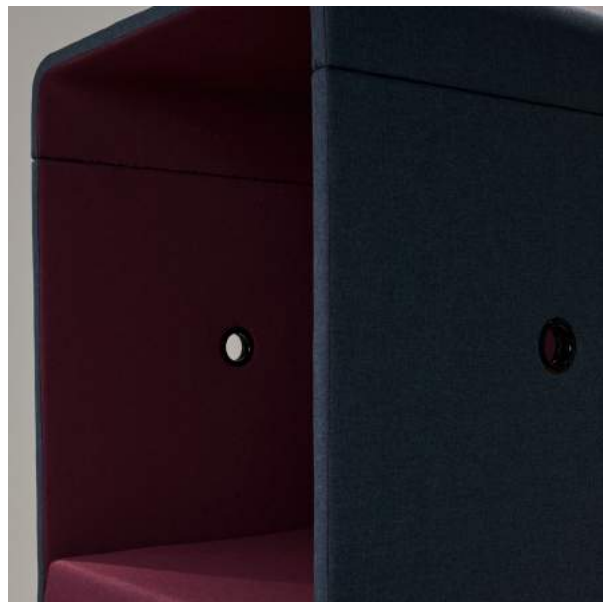

The Hood High & The Hood Low

Boom Interior presenterar årets stora produktnyhet – The Hood – ett lekfullt, tyst rum, designat för avkoppling och återhämtning. The Hood finns i två storlekar, high & low. Benstativet går att få i ask, vitt eller svart. The Hood ingår i vårt nylanserade Kids Concept som finns på sidan 41.

Mått High (mm): B 1000 x H 1830 x D utsida 1010 D insida 975 Sitthöjd 760.

Artikelnummer High: 90010.

Mått Low (mm): B 1000 x H 1830 x D utsida 1010 D insida 975 Sitthöjd 460.

Artikelnummer Low: 90020.

Rek.utpris High & Low: 29995:-