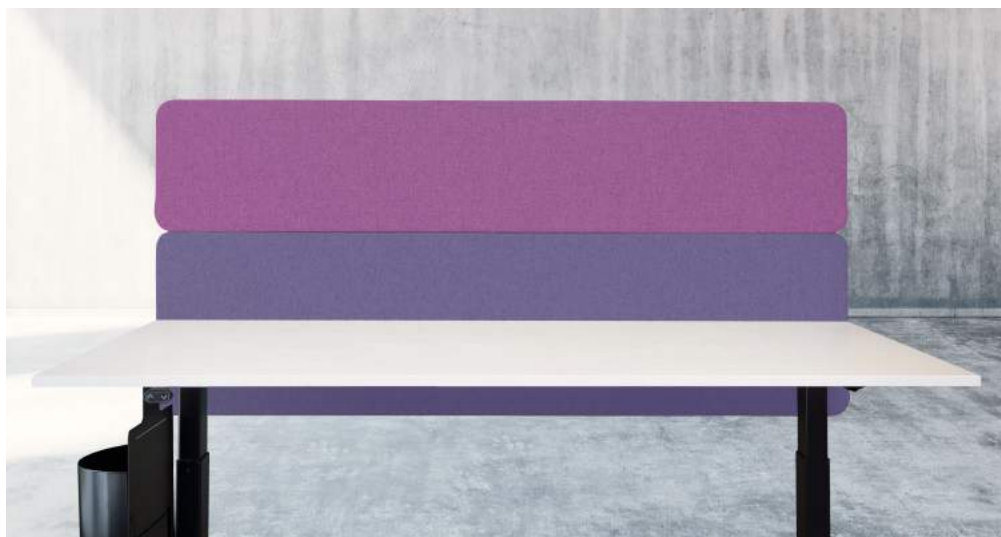

Xrozz Screen On Screen

Xrozz Screen On Screen är påbyggnadsbar vilket ger oändliga variationer och designmöjligheter. Skärmarna har mycket god ljudabsorption och flexibiliteten med de smarta modulerna erbjuder unika kombinationer både gällande färgval och utformning på kontoret. För beslag se sidorna 27-28.

Bygg i
moduler.

Anpassa bordskärmen efter just era förutsättningar, skala av eller på efter behov och skapa den perfekta ljudmiljön. Det är fritt att blanda färger inom samma prisklass. Screen On Screen uppfyller givetvis högsta brandklassning samt högsta absorptionsklass. Skärmens tjocklek är 40 mm.

Art.nr.	Storlek/Beskrivning (i mm, bredd x höjd)	Rek. utpris/st. (ex.moms)			
		Priskl. 1	Priskl. 2	Priskl. 3	Priskl. 4
202080	800x720	4494	5069	7774	12043
202100	1000x720	5290	6342	9154	14176
202120	1200x720	5705	6725	9870	15288
202140	1400x720	6182	6948	10698	16570
202160	1600x720	6373	7235	11026	17083
202180	1800x720	7647	9496	13343	20669
202200	2000x720	8502	10135	14709	22576