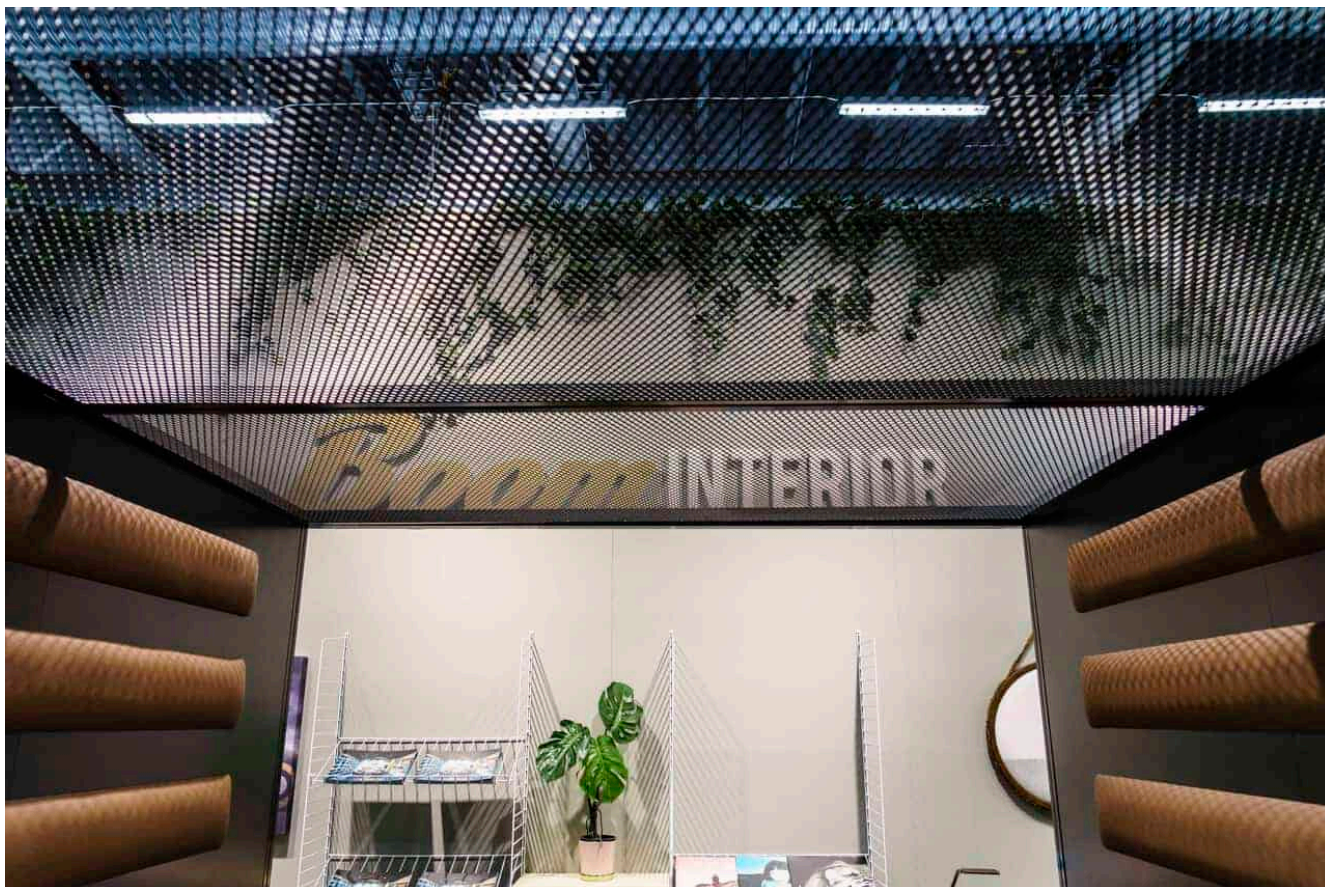

Insidan är täckt med stilrena absorbenter och akustiskt innertak.