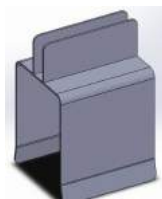

Namn: Klämfäste Xrozz Plexitopp
Art.nr: 30050
Rek. utpris: 583 (3-pack)
Färger: svart, vitt & silver.