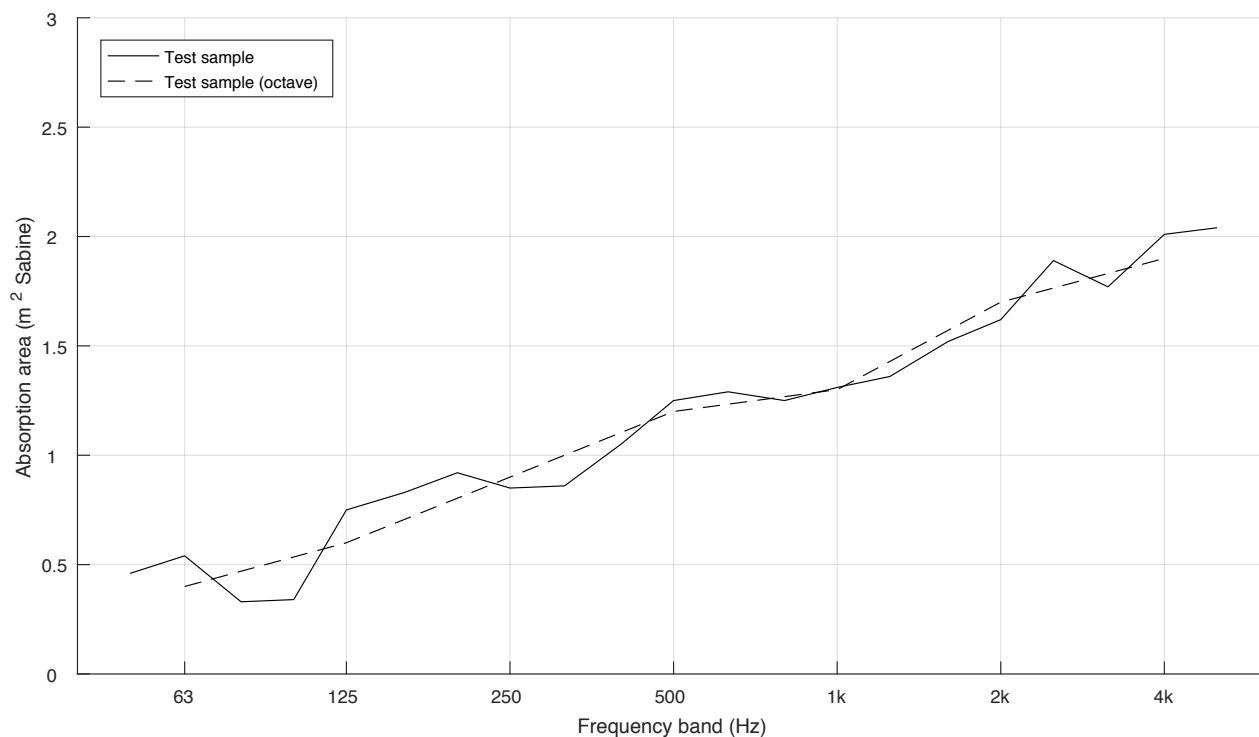

Noga testade skärmar

Våra bords- och golvskärmar är testade enligt internationell och svensk standard, ISO 354 och SS 25269.

Ljudabsorption är ett viktigt begrepp inom rumsakustiken. Det man önskar är att reducera energin i en ljudvåg, vilket fysikaliskt innebär att ljudenergin transformeras till värme i ett material, och detta kallar man att ljudet absorberas i materialet.

I inomhusmiljöer och på arbetsplatser där ett större antal personer vistas används ofta ljudabsorbenter i form av undertak, skärmar, bafflar, möbler, gardiner, mattor, växter osv.

Absorbenter används för att hindra ljudet från att spridas vidare i lokaler. På så sättas kortas efterklangen i ett rum, vilket i de flesta fall kan bidra till en bättre arbetsmiljö.

Hur bra ett material fungerar som en absorbent kan kontrolleras genom en laboriemätning, vilken utförs i ett efterklangrum. Ett rum med mycket eko. Förenklat jämför man rummets egen efterklangstid utan någon produkt med efterklangstiden efter att en produkt placerats i rummet. Man får då ut hur mycket ljud en produkt absorberar genom att beräkna absorptionsfaktorn eller ta fram vilken absorptionsarea produkten har.

Källa: Akustikverkstan.