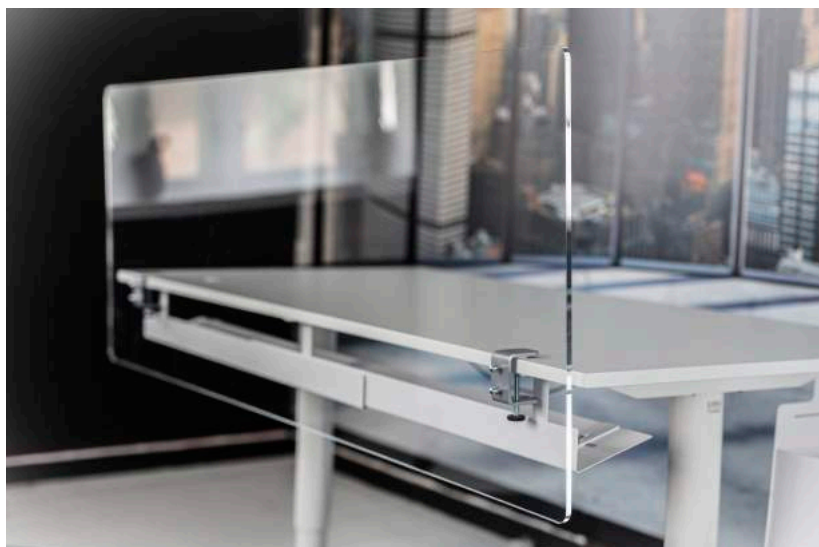

Xrozz Plexi

Xrozz Plexi-serien passar i kontorslandskap där man eftersträvar effektiv ljuddämpning samtidigt som miljön förblir öppen och transparent. Välj mellan en helt transparent bordsskärm, Plexi Rökfärgad och Plexi Frost. För beslag se sidorna 27-28.

Xrozz Plexi går att beställa i två tjocklekar. Välj mellan 5 mm eller 8 mm.

Xrozz Plexi Transparent (5 mm akrylplast)

Art.nr.	Storlek/Beskrivning (i mm, b x h)	Rek. utpris/st. (ex.moms)
159080	800x600	1264
159100	1000x600	1282
159120	1200x600	1773
159140	1400x600	1801
159160	1600x600	2454
159180	1800x600	2476

Xrozz Plexi Transparent (8 mm akrylplast)

Art.nr.	Storlek/Beskrivning (i mm, b x h)	Rek. utpris/st. (ex.moms)
156080	800x600	2083
156100	1000x600	2120
156120	1200x600	2925
156140	1400x600	2971
156160	1600x600	4078
156180	1800x600	4148

Xrozz Plexi Rökfärgad (5 mm akrylplast)

Art.nr.	Storlek/Beskrivning (i mm, b x h)	Rek. utpris/st. (ex.moms)
160080	800x600	1454
160100	1000x600	1474
160120	1200x600	2039
160140	1400x600	2070
160160	1600x600	2822
160180	1800x600	2848

Xrozz Plexi Rökfärgad (8 mm akrylplast)

Art.nr.	Storlek/Beskrivning (i mm, b x h)	Rek. utpris/st. (ex.moms)
157080	800x600	2396
157100	1000x600	2437
157120	1200x600	3364
157140	1400x600	3418
157160	1600x600	4636
157180	1800x600	4691

Xrozz Plexi Frost (5 mm akrylplast)

Art.nr.	Storlek/Beskrivning (i mm, b x h)	Rek. utpris/st. (ex.moms)
161080	800x600	1529
161100	1000x600	1551
161120	1200x600	2145
161140	1400x600	2179
161160	1600x600	2968
161180	1800x600	2996

Xrozz Plexi Frost (8 mm akrylplast)

Art.nr.	Storlek/Beskrivning (i mm, b x h)	Rek. utpris/st. (ex.moms)
158080	800x600	2520
158100	1000x600	2566
158120	1200x600	3541
158140	1400x600	3595
158160	1600x600	4878
158180	1800x600	4934