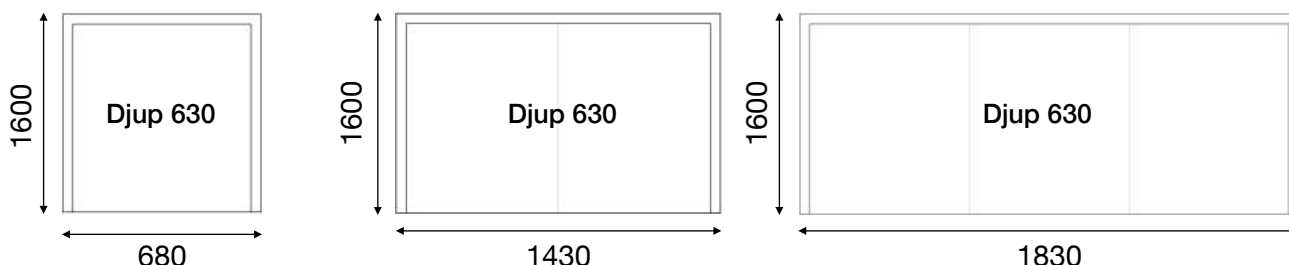

Mått 1-, 2- och 3-sits (mm)

Art.nr.	Storlek/Beskrivning (alla mått i mm)	Rek. utpris/st. (ex.moms)	Priskl. 1	Priskl. 2	Priskl. 3	Priskl. 4		
			184910	B 680 x H 1600	23225 kr	27834 kr	29711 kr	35335 kr
Art.nr.	Storlek/Beskrivning (alla mått i mm)	Rek. utpris/st. (ex.moms)	Priskl. 1	Priskl. 2	Priskl. 3	Priskl. 4		
			184920	2-sits B 1430 x H 1600	30150 kr	37068 kr	39953 kr	48188 kr
184930	3-sits B 1830 x H 1600	32602 kr	47309 kr	51205 kr	62891 kr