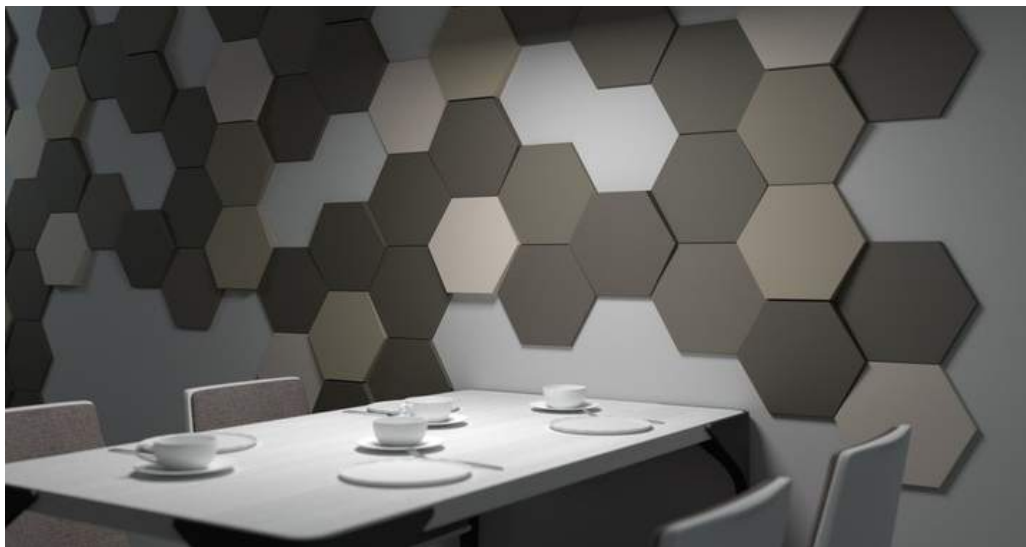

Sound Hexagon (väggabsorbent)

Sound Hexagon är en effektiv väggabsorbent. Den kan användas som enda ljudabsorbent eller som ett extra komplement till absorberande golv och bordsskärmar. Med sin 30-50 mm tjocka absorbent (storlek 420 mm) dämpar Sound Hexagon efterklangsljudet med 50 db. Den ger också en tilltalande 3D-effekt.