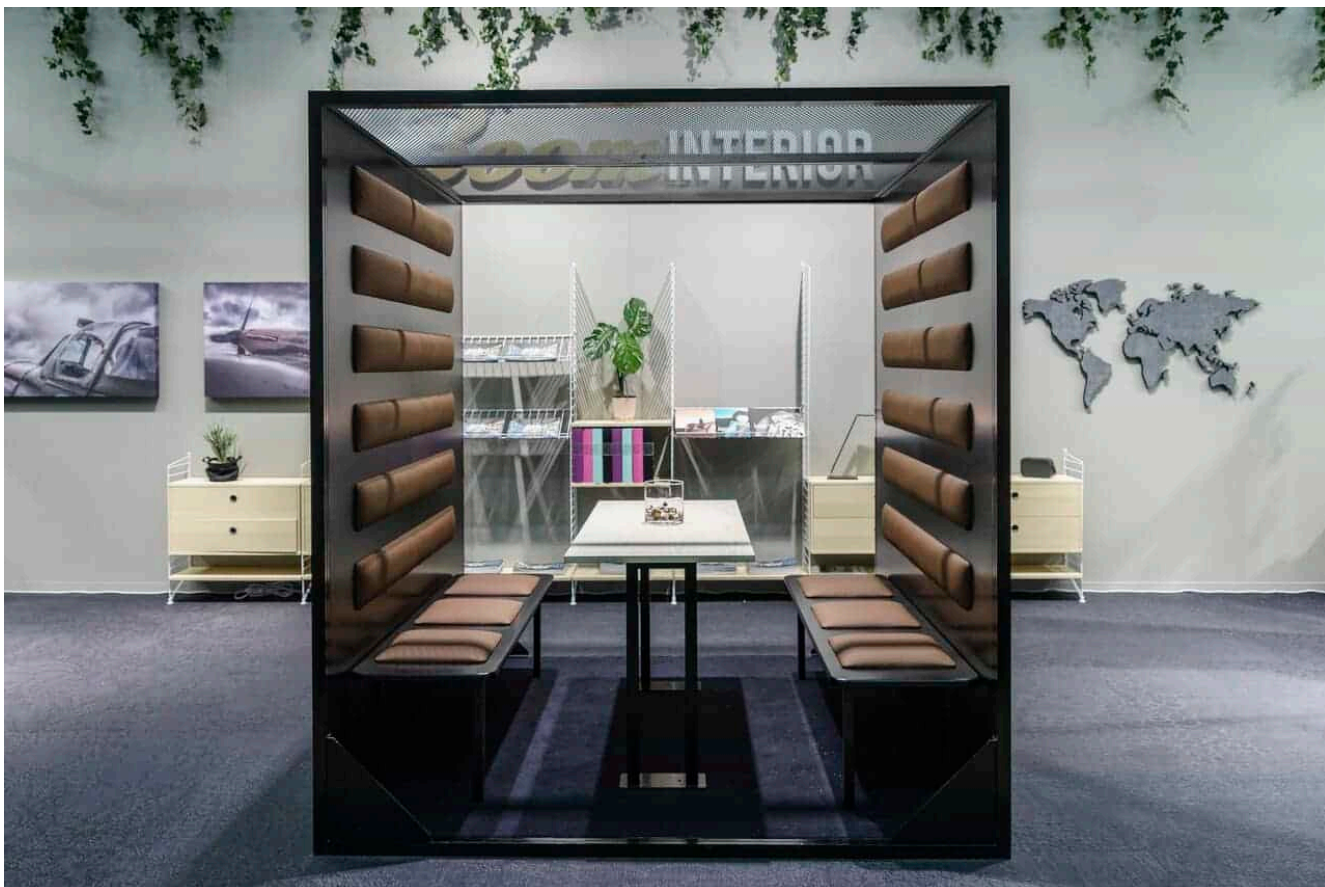

The Phone Booth finns i flera textilier och färger. The Phone Booth går att vrida 90° och fästa på ena kortsidan mot väggen. **Mått: 920 x 1040 x 800 mm. Rek. utpris: 10580:-.**

Rum i rummet

The Qube

The Qube är den perfekta mötesplatsen i det öppna kontoret eller varför inte i entrén? Med sina stilrena former, som är akustiskt utvecklade, får man både design och god ljudmiljö på en och samma gång. The Qube är utformad i en kraftig och robust stålkonstruktion, som gör den väldigt slitålig.