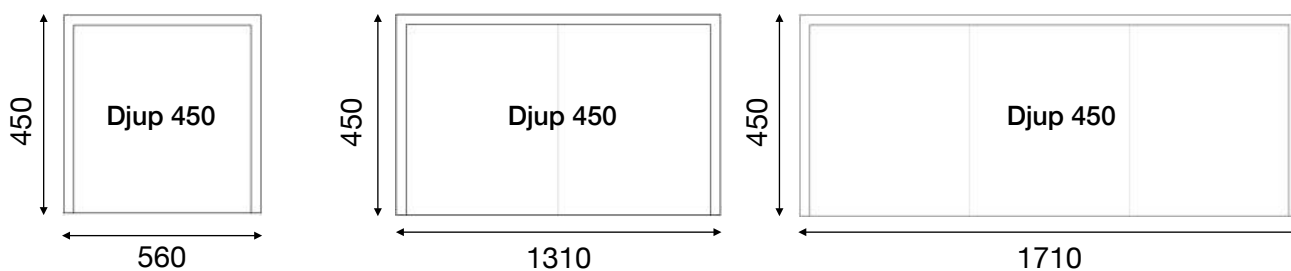

Mått 1-, 2- och 3-sits (mm)

Art.nr.	Storlek/Beskrivning (alla mått i mm)	Rek. utpris/st. (ex.moms)	Priskl. 1	Priskl. 2	Priskl. 3	Priskl. 4		
			184610	1-sits: B:560 H:450	8992 kr	9388 kr	11570 kr	12931 kr
184620	2-sits: B:1310 H:450	10892 kr	11450 kr	13903 kr	15502 kr			
184630	3-sits: B:1710 H:450	14648 kr	16072 kr	19114 kr	21489 kr