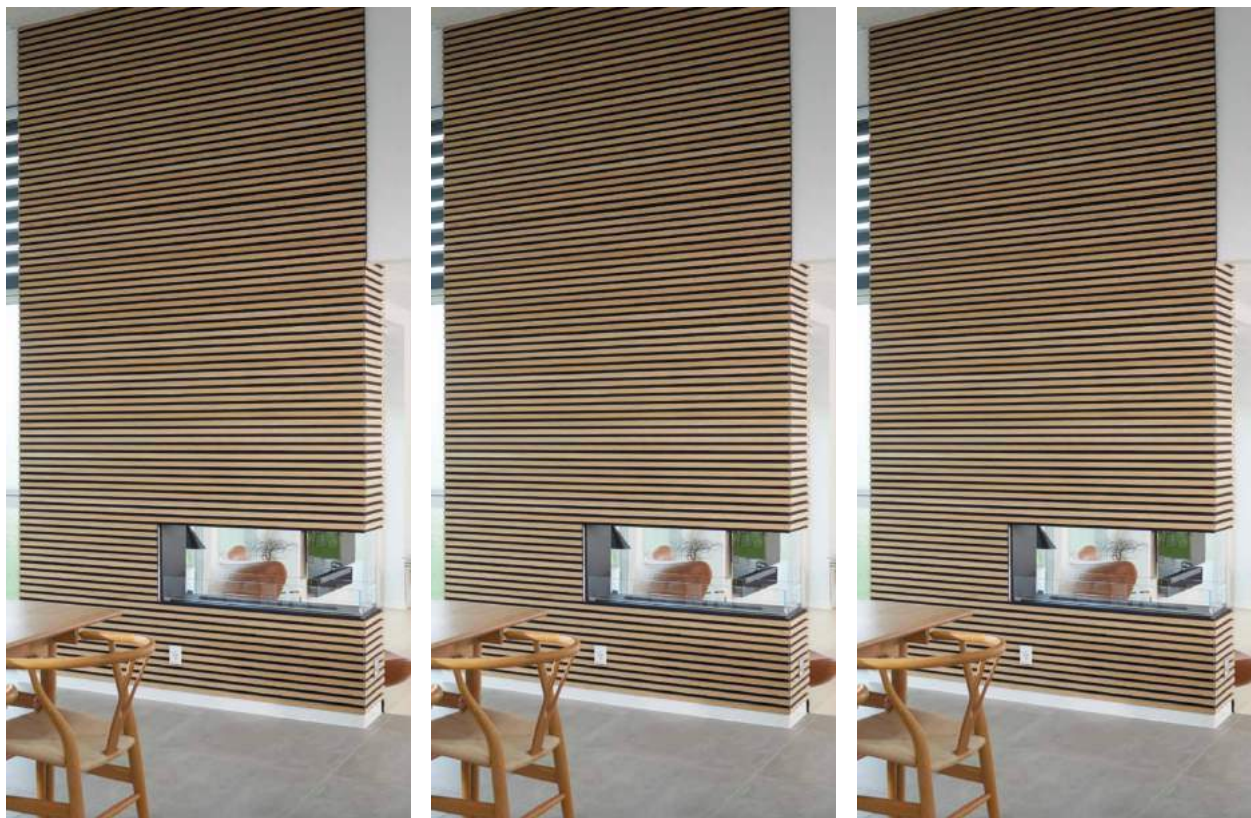

Fler figurer & färger finns på boominterior.se!

Kanten/sidan på figurerna är grå. Tjockleken är 50 mm och figurernas storlek varierar mellan 600 och 1200 mm.

Sound Acowall (innertak/väggpanel)

Acowall är en effektiv väggabsorbent för största möjliga ljuddämpning. Acowall kan användas som en enda ljudabsorbent eller som ett extra komplement till absorberande golv och bordsskärmar. Med sin 20 mm tjocka absorbent dämpar Acowall efterklangsljudet med 50 db.