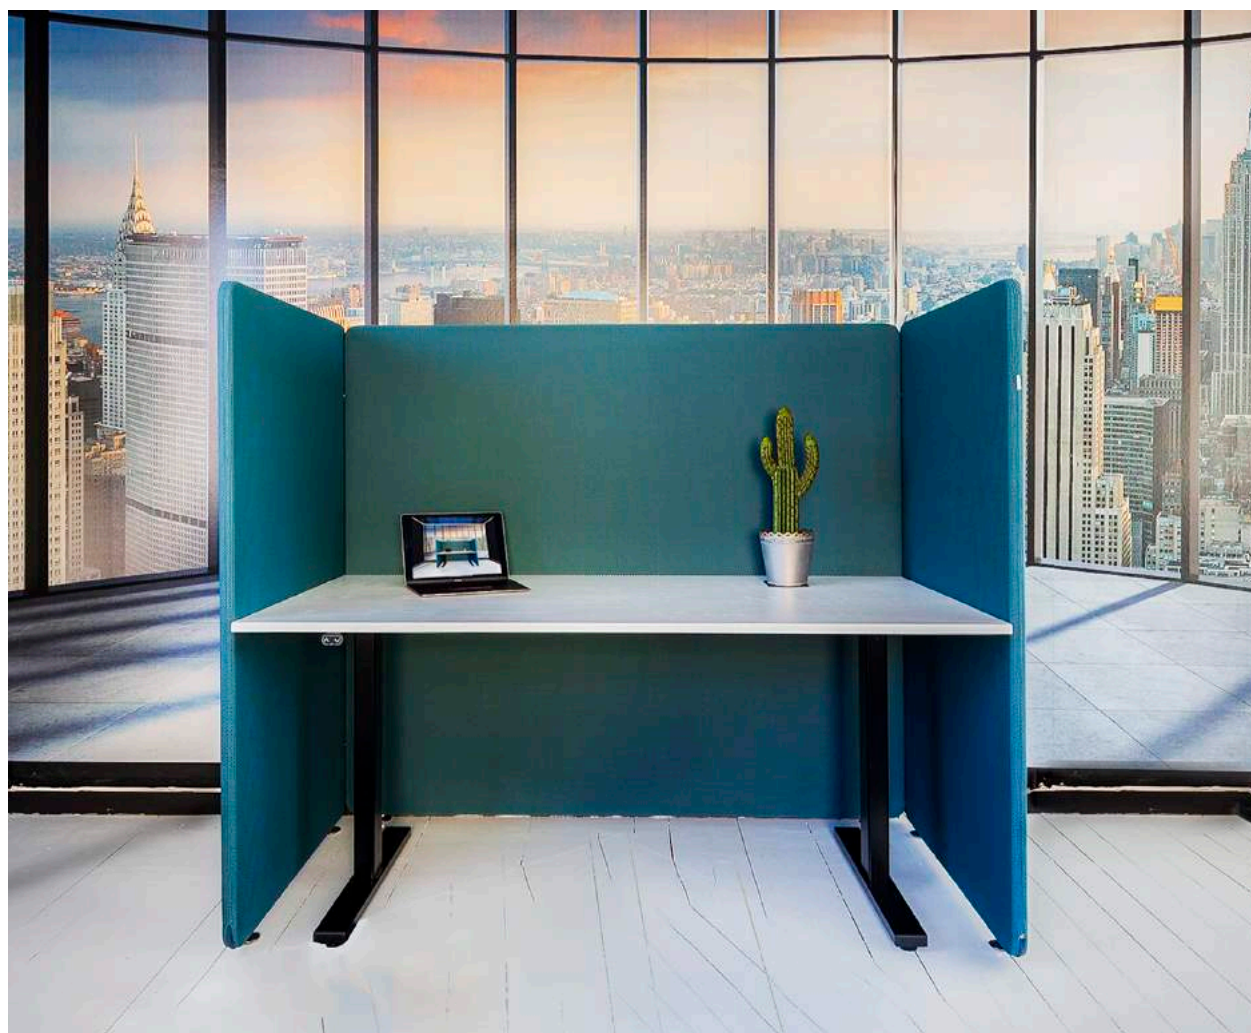

Xrozz Floorscreen Booth

En unik designlösning för den som verkligen uppskattar lugn och ro. Störande telefonsignaler, ventilationsljud och andra oönskade ljud är ett minne blott med den här heltäckande golvskärm. Skapa lugna arbetsplatser mitt i ett högt tempo. Xrozz Floorscreen Booth är resultatet av flera års erfarenhet av ljudmiljödesign, analyser av kontorsmiljöer och tester genomförda enligt internationell standard.

Tjocklek
40 mm.

Xrozz Floorscreen Booth är golvskärmar sammankopplade med dolda metallbeslag. Båset har en smart och lättmonterad konstruktion, som dessutom gör att kanterna sitter dikt an. Höjden är som standard 1400 mm och sidoskärmarnas bredd är 800 mm. Monterade ställfötter ingår.

Art.nr.	Storlek/Beskrivning (i mm, b x h)	Rek. utpris/st. (ex.moms)				
		Priskl. 0	Priskl. 1	Priskl. 2	Priskl. 3	Priskl. 4
97140	1200x1400	8695	12341	15284	19463	22219
98140	1400x1400	9452	12735	16817	20341	23305
99140	1600x1400	10086	12971	17127	21262	24395
99180	1800x1400	10491	13645	17807	21987	25981