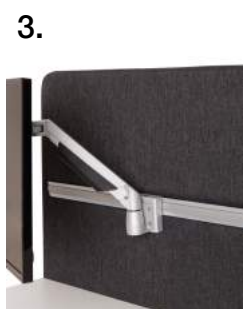

1. Sign Connect LCD Arm

Artikelnummer 610530
(Viktspann 1,5-12 kg)
2669:-/st

2. Sign Dual Arm

Artikelnummer 610529
(Viktspann 1,5-12 kg)
4274:-/st

3. Sign Toolbar Arm

Artikelnummer 610524
(Viktspann 1,5-12 kg)
1895:-/st

4. Toolbar Arm Mini

Artikelnummer 610522
Färger: vit, svart, silver.
877:-/st

5. Sign Twin Bracket

Artikelnummer 610527
797:-/st

6. Sign Tv Arm

Artikelnummer 610525
1732:-/st

Ritning, monitorarmar.