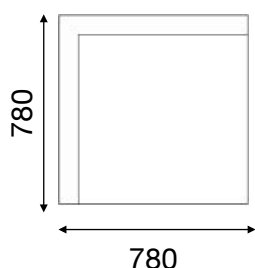

Highland Module Corner & Highland Highback Corner

Snygga, lätta, praktiska, otroliga användbara. Det är lätt att älska Highland Module Corner och Highland Highback Corner som tillsammans med de andra möblerna i Highland-serien skapar oändliga möjligheter. Välj storlek genom att variera hur många moduler du ställer bredvid varandra och utforma soffan exakt som du vill och helt efter rummets förutsättningar. En hörndel och flera raka moduler kan ge en hörnsoffa. Variera fritt och i passande och spännande former. Sitthöjd 450 mm.

Art.nr.	Storlek/Beskrivning (alla mått i mm)	Rek. utpris/st. (ex.moms)			
		Priskl. 1	Priskl. 2	Priskl. 3	Priskl. 4
	Module Corner	10729 kr	16945 kr	19280 kr	21422 kr
	Highback Corner	16541 kr	17629 kr	20923 kr	23220 kr