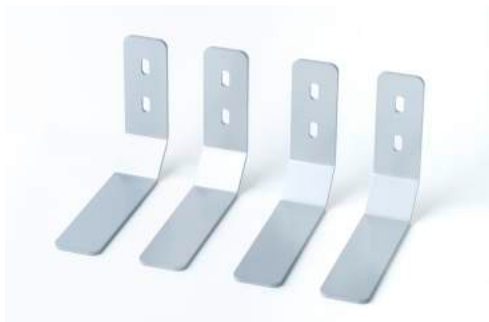

Beslag golvskärmar

Golvfot 4-pack. Art.nr: 30035. Färger: vit, svart, silver. **Rek. utpris: 554**