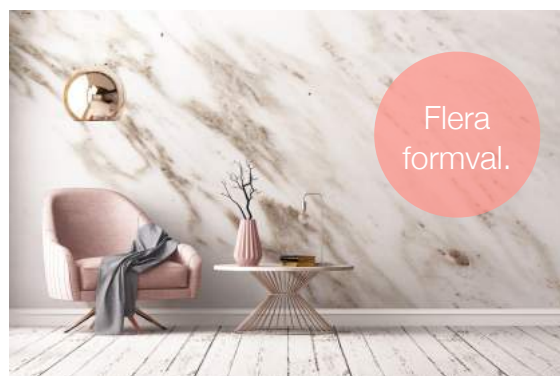

Art.nr.	Form och mått	Rek. utpris
890060	Sound Marble 600x600mm	1412 kr
890080	Sound Marble 800x800mm	1907 kr
890090	Sound Marble 900x900mm	2415 kr
890120	Sound Marble 1200x600mm	2146 kr
891200	Sound Marble 1200x1200mm	4290 kr
182510	Sound Marble Hexagon 10-pack inkl. väggbeslag	7531 kr
182520	Sound Marble Hexagon 20-pack inkl. väggbeslag	14135 kr
182530	Sound Marble Hexagon 30-pack inkl. väggbeslag	19817 kr
182540	Sound Marble Hexagon 40-pack inkl. väggbeslag	24566 kr
182610	Sound Marble Triangle 10-pack inkl. väggbeslag	7531 kr
182620	Sound Marble Triangle 20-pack inkl. väggbeslag	14135 kr
182630	Sound Marble Triangle 30-pack inkl. väggbeslag	19817 kr
182640	Sound Marble Triangle 40-pack inkl. väggbeslag	24566 kr
900080	Sound Marble Circle Ø800mm	1907 kr
900110	Sound Marble Circle Ø1100mm	4095 kr
900140	Sound Marble Circle Ø1400mm	4495 kr
910120	Sound Marble Baffle 1200x600mm	2746 kr