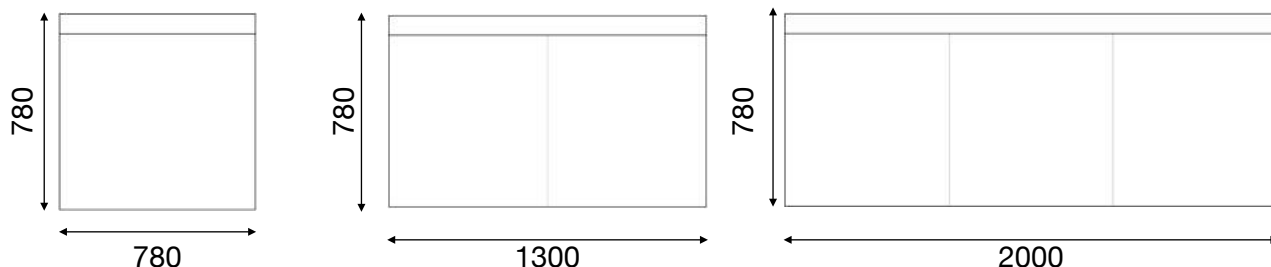

Ben i svart, mässing, silver.

Mått 1-, 2- och 3-sits (mm)