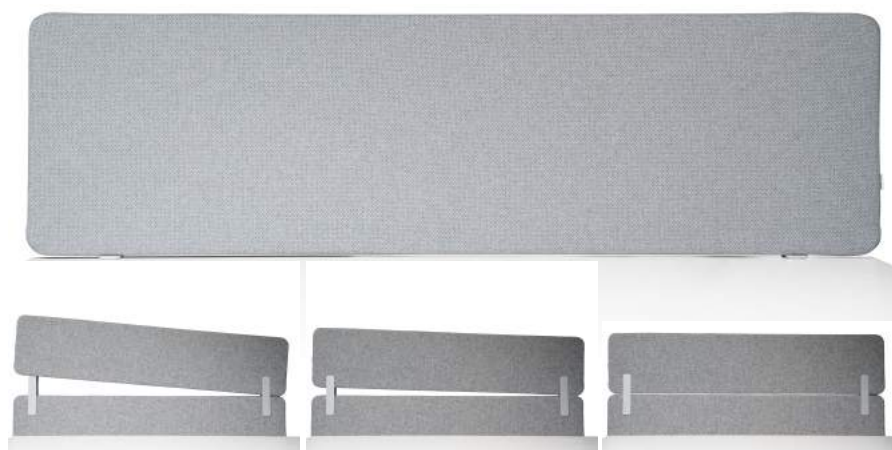

Xrozz Absorption Plus

Xrozz Absorption Plus är vår kraftigaste bordsskärm. Bordsskärmarna är påbyggnadsbara för anpassning utifrån specifika behov. Både Xrozz Absorption och Xrozz Absorption Plus kan kompletteras med funktionslist. Maxbelastning på bordsskärmen är 6 kg.

50 mm.

Fakta Xrozz Absorption Plus

Uppbyggd av en träram.

Fyllt med 100% PET-material.

Skärmens tjocklek är 50 mm.

För beslag se sidorna 27-28.

Art.nr.	Storlek/Beskrivning (i mm, bredd x höjd)	Rek. utpris/st. (ex.moms)			
		Priskl. 1	Priskl. 2	Priskl. 3	Priskl. 4
153080	800x600	1952	2097	3225	4996
153100	1000x600	2302	2476	3807	5898
153120	1200x600	2596	2789	4290	6646
153140	1400x600	2730	3003	4614	7151
153160	1600x600	2765	3189	4902	7593
153180	1800x600	3179	3666	5631	8723
153200	2000x600	3720	4080	6271	9716
154080	800x800	2711	2838	4507	6983
154100	1000x800	3054	3197	5080	7869
154120	1200x800	3163	3587	5700	8830
154140	1400x800	3183	3942	6261	9701
154160	1600x800	3419	4230	6720	10410
154180	1800x800	3957	4684	7444	11530
154200	2000x800	4760	5183	8234	12755