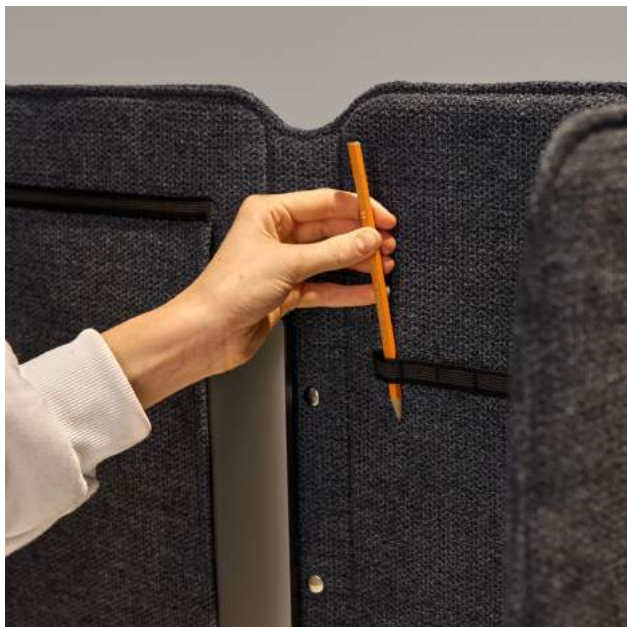

Easy School with pockets

Art.nr.	Storlek (mm)	Rek. utpris/st. (ex.moms)
172400	B: 580 D: 550 H: 550	1302

Färger (SW2)

Funktionskrok för upphängning (se sid. 32)

Easy School screen är vårt senaste tillskott i Easy School-serien. Skärmen är framtagen för de mindre arbetsborden och den är både lätt att montera och förvara. Justerbar i höjd i tre olika steg.

Easy School screen

Färger (SW2)

Smarta klämfästen (se sid. 28)

Art.nr.	Storlek (mm)	Rek. utpris/st. (ex.moms)
172560	B: 600 H: 600	827
172570	B: 700 H: 600	876
172512	B:1200 H: 600	1102

Med klämfästet till Easy School Screen har man valmöjlighet att ställa in önskad höjd ovan bord i fyra steg (mm): 500, 450, 400 och 350.

Easy School 2.0

Easy School 2.0 är vår nya bärbara och vikbara bordsskärm – som dessutom blir en snygg datorväska när den fälls ihop. Den här portabla skärmen är perfekt för mindre arbetsplatser, hemmakontor och skolmiljöer. Den är enkel och smidig att ta med på språng, samt enkel att plocka undan och förvara. Handtag för upphängning, glidskydd i botten och penn- och kabelhållare är andra medföljande features.