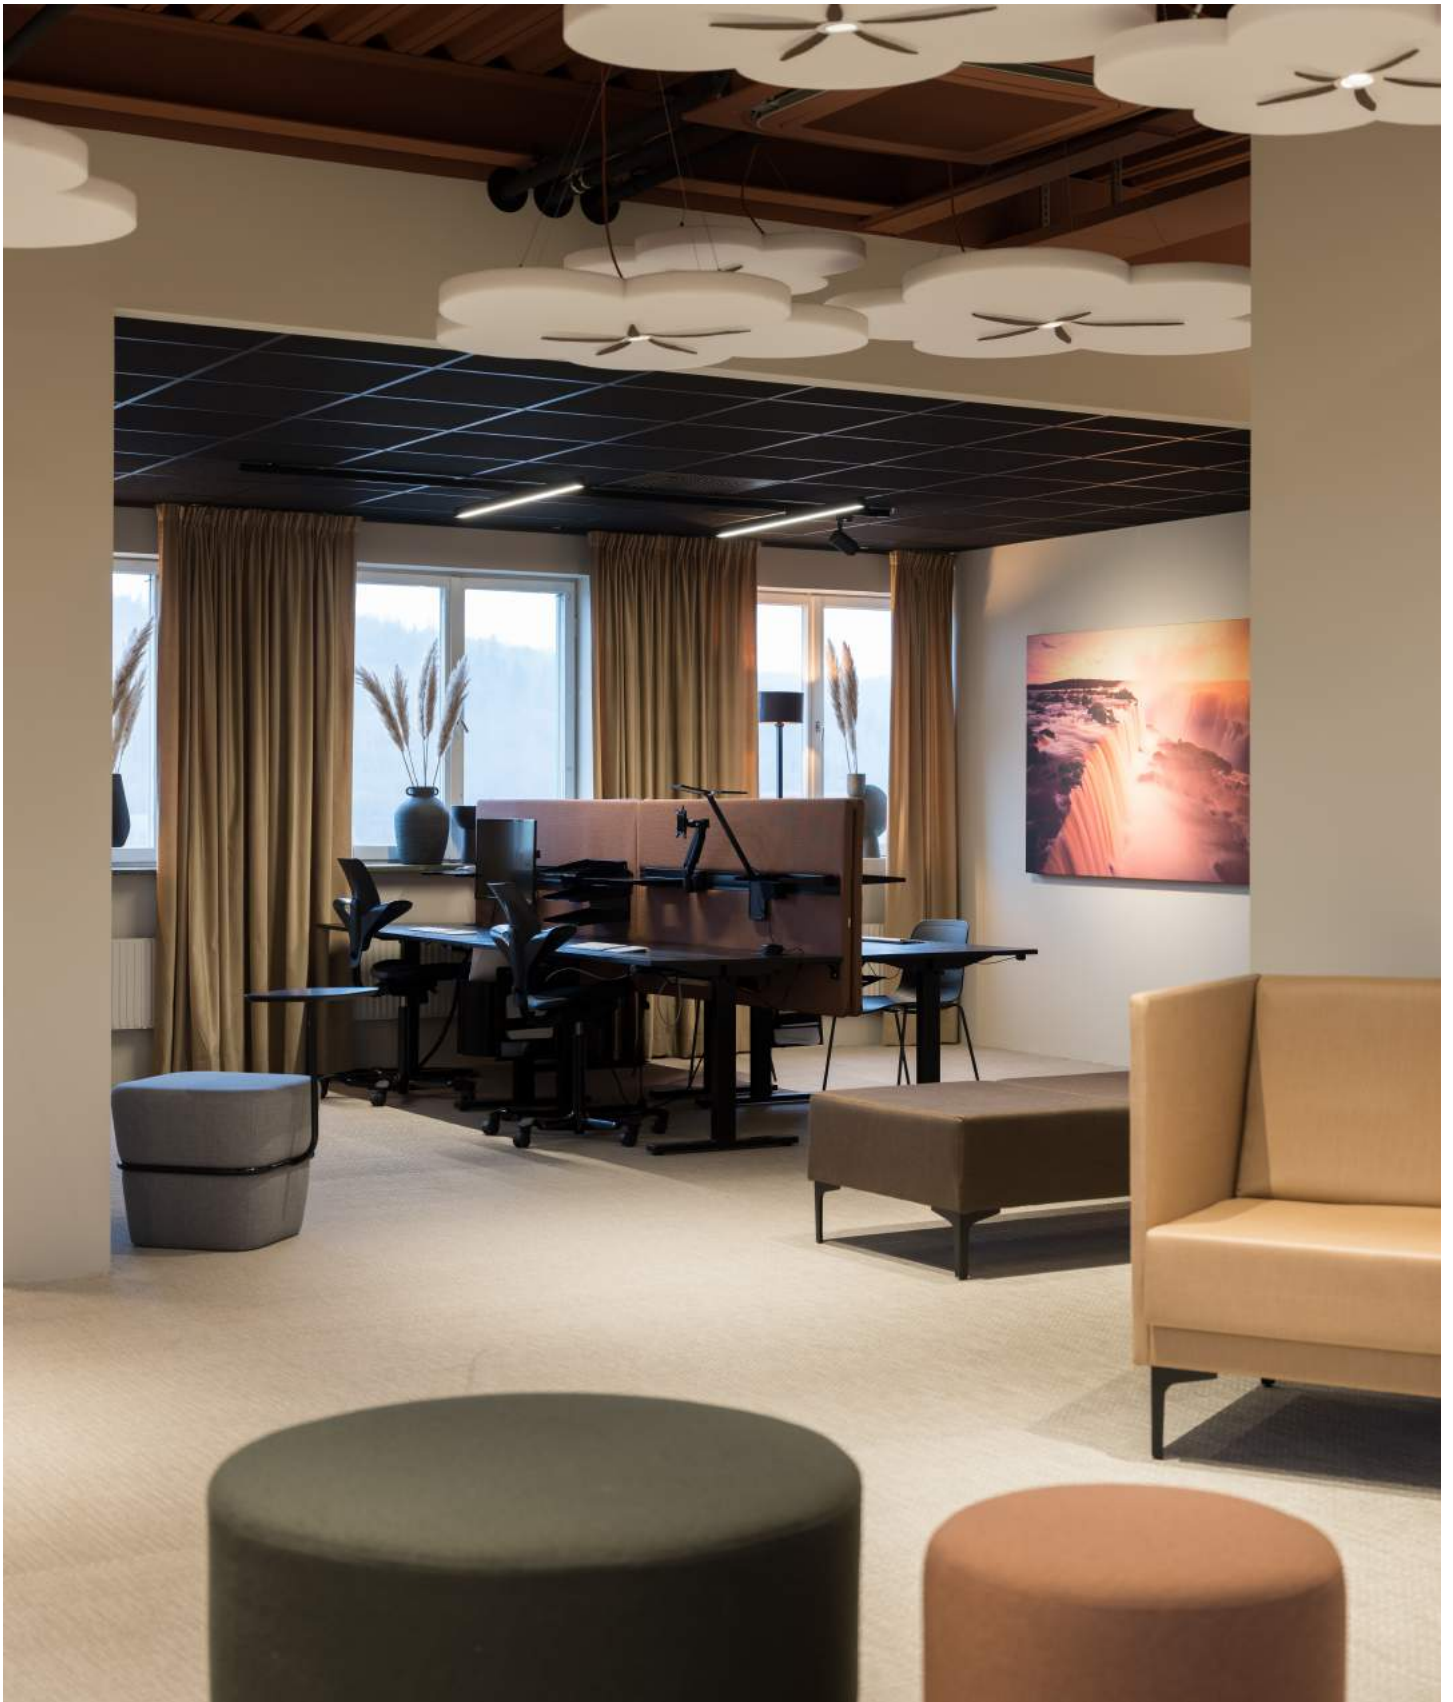

Våra tillbehör passar de flesta funktionslistsystem som finns på marknaden. För tillbehörsspecifikationer och lagersaldo besök boominterior.se.