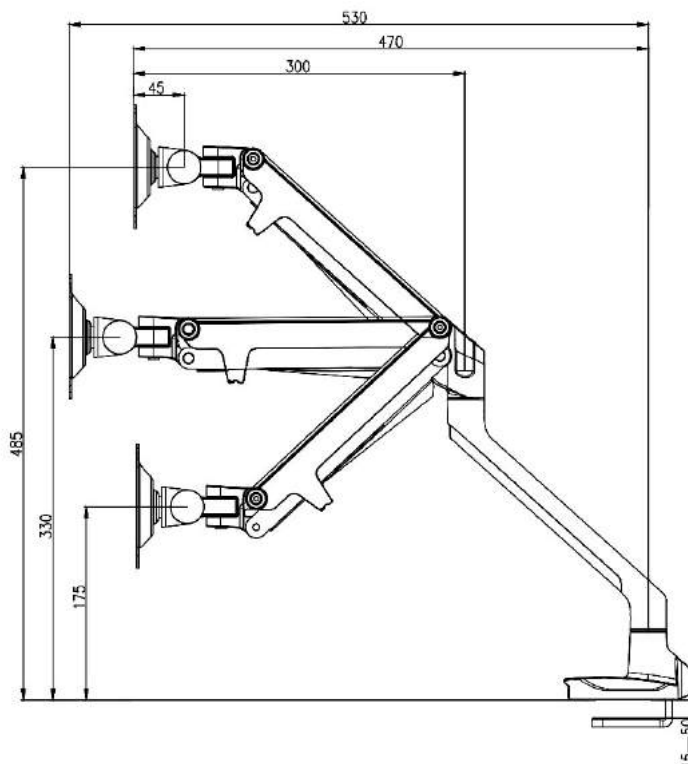

4. Toolbar Arm Mini

Artikelnummer 610522
Färger: vit, svart, silver.
877:-/st

5. Sign Twin Bracket

Artikelnummer 610527
797:-/st

6. Sign Tv Arm

Artikelnummer 610525
1732:-/st

Ritning, monitorarmar.

Square Led Bordslampa