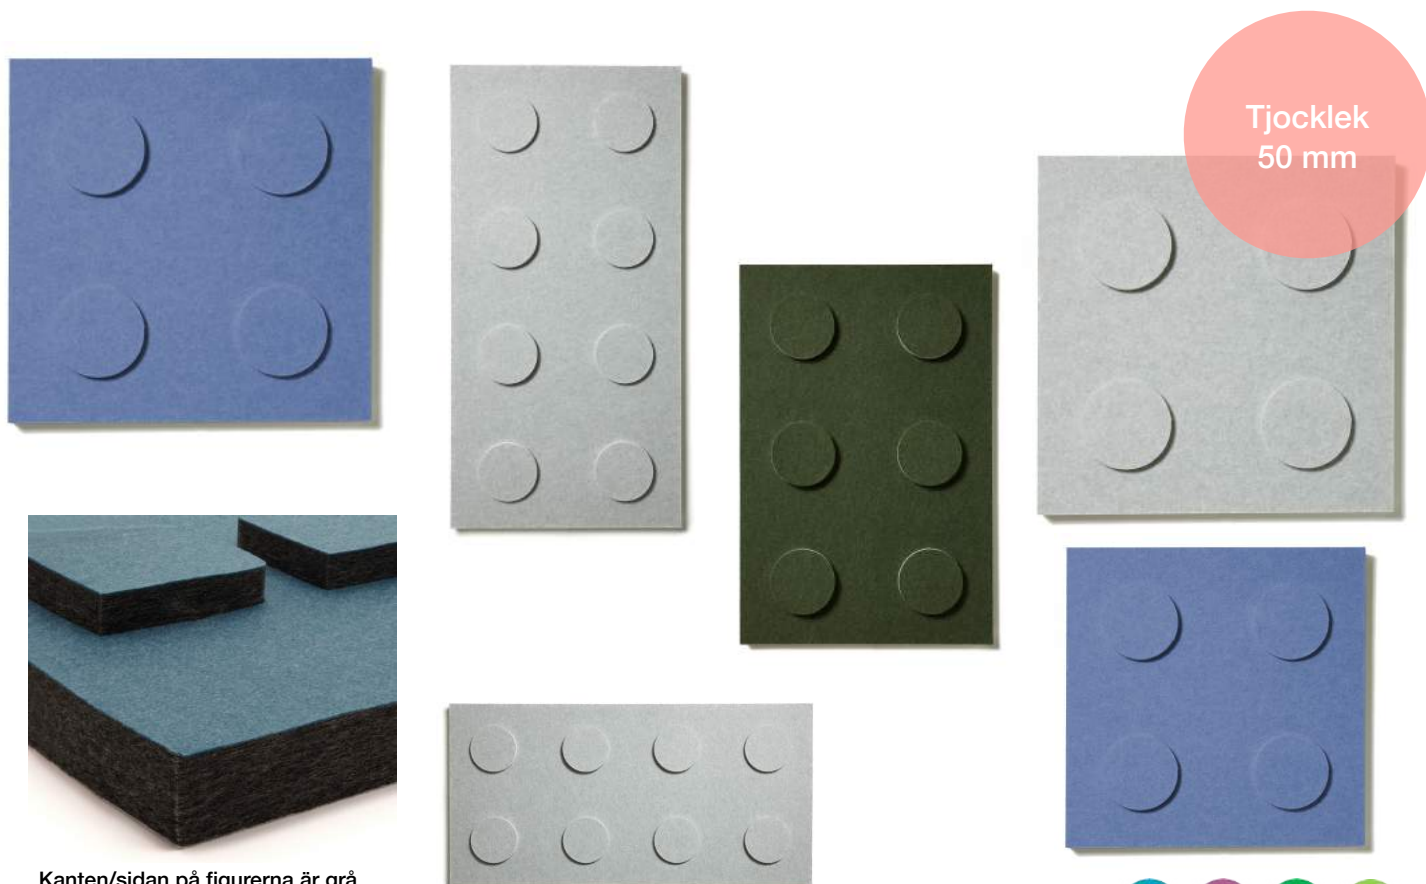

Kanten/sidan på figurerna är grå.