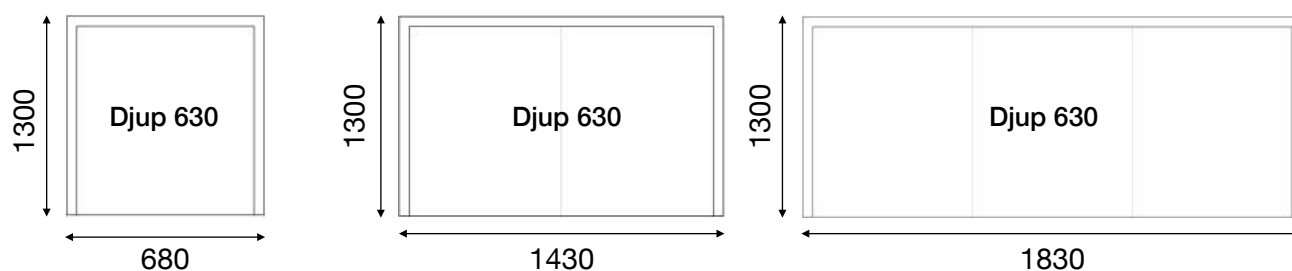

Ben i svart, mässing, silver.

Mått 1-, 2- och 3-sits (mm)

Art.nr.	Storlek (alla mått i mm)	Rek. utpris/st. (ex.moms)	Priskl. 1	Priskl. 2
184810	B 680 x H 1300	15604	16514