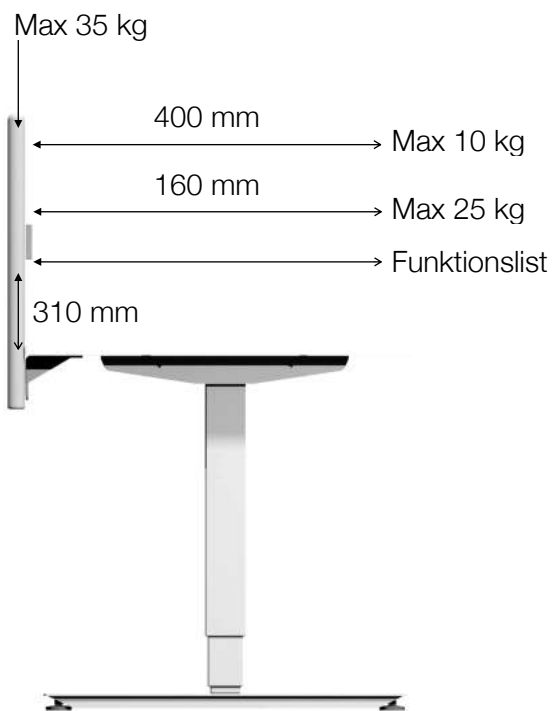

Belastningsrekommendationer

Belastningsrekommendationer för Xrozz Reinforced, Xrozz Signbar & Xrozz Integrated.

Frigör arbetsyta. Ljudabsorberande. Klarar upp till 25 kilo.

Belasta
rätt.

Vid frågor gällande belastning, vikt och avstånd, kontakta oss så svarar vi på era frågor. Ni kan också läsa med på boominterior.se.