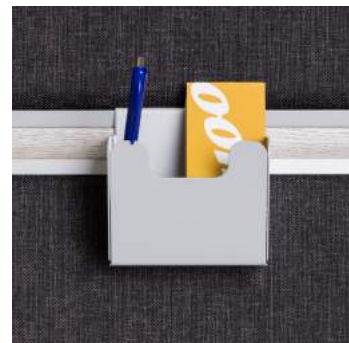

Sign Funktionslist

Boom Interiors funktionslist, för utanpåliggande eller integrerad montage i bords- och golvskärm, kan kompletteras med ett mycket stort urval tillbehör. Vi uppdaterar ständigt sortimentet av smarta tillbehörslösningar. För tillbehör se sidorna 31-32.