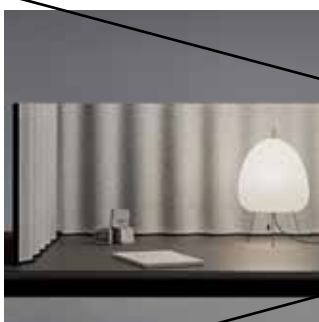

Scala mobil bordsskärm

Mobil bordsskärm som med ett handgrepp kan flyttas från ett bord till ett annat. Perfekt för att tillfälligt avgränsa vid ett gemensamt stort arbetsbord. Svart fot. Tillgänglig i bredderna 603, 754, 1207 mm. Höjdmått är inklusive fot.

Benämning, BxHxD mm	Vikt Kg	Art nr	Pris A	Pris C	Pris D	Pris E
Scala bordsskärm mobil svart fot 603x509x60	4,3	190 580 80	5 565	5 985	7 065	7 925
Scala bordsskärm mobil svart fot 758x509x60	5,2	190 581 80	6 985	7 480	8 725	9 805
Scala bordsskärm mobil svart fot 1207x509x60	7,8	190 582 80	8 535	9 165	10 735	11 995

Textiler

STANDARD 100

A

Snow White
Soundfelt VF*

C

Focus
Focus Melange

D

Soul
Soul Melange
Blazer
Synergy

E

Europost
Divina 3
Divina Melange
Hero

* Endast färgval, ingen textil