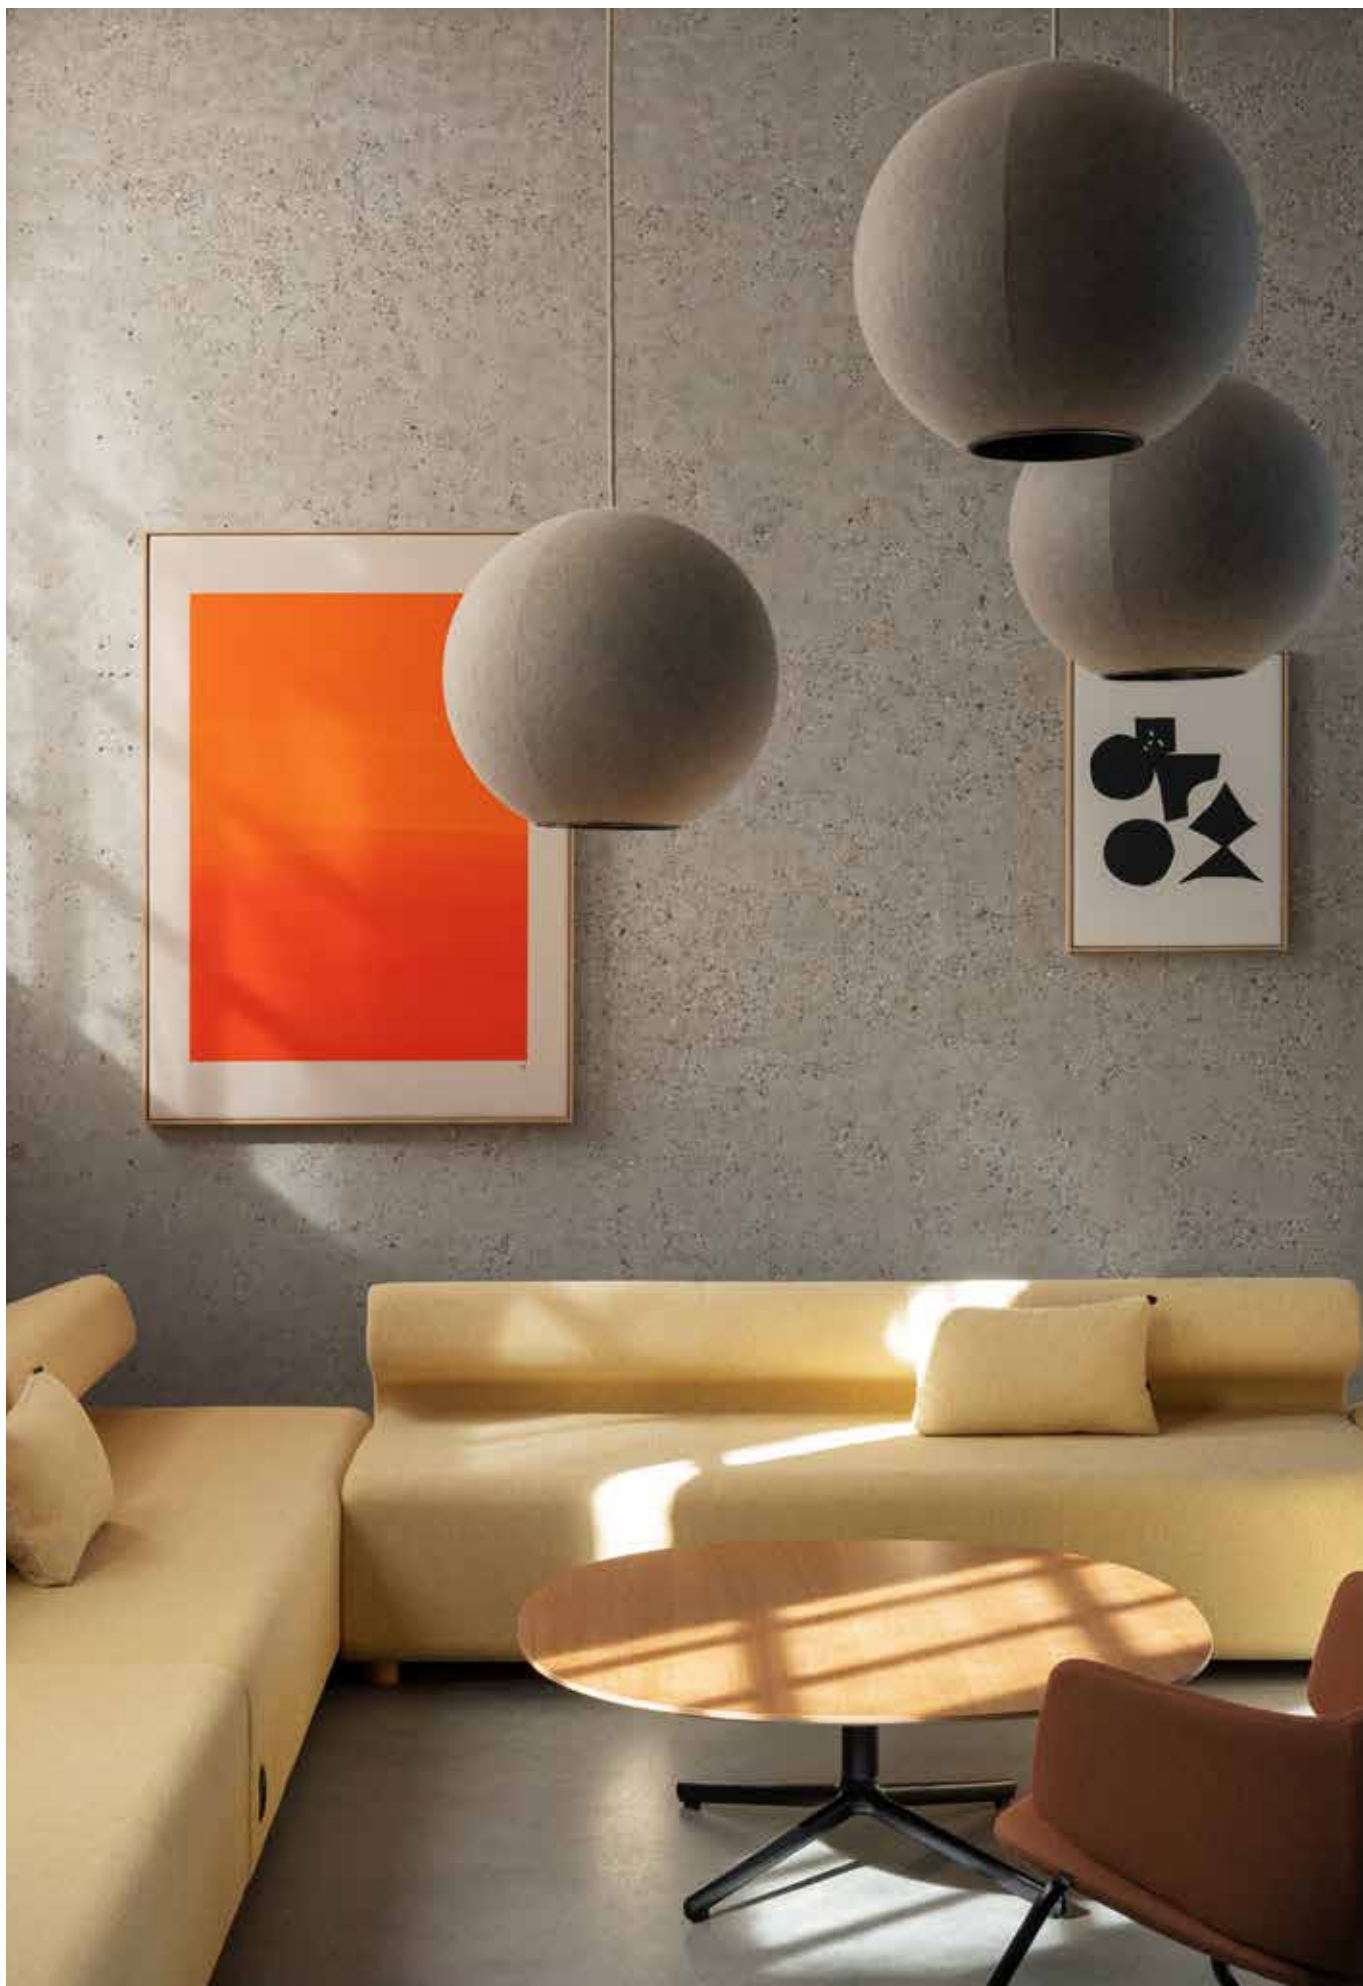

Innehåll bokstavsordning

Innehåll per produktkategori	2	Lily	66
Försäljnings- och leveransvillkor	6	Moon	68
Abstracta snabborder	8	My Hive	70
Textil – leverantör & märkning	10	Sahara	72
Textil – mest förekommande	11	Scala	74
Skötselansvisning	14	Scala XL	77
Akustik	15	Sky	79
Hållbarhet	16	Softline	81
Kontakt	137	Soneo	93
Akustik		Soneo Wall Panel	101
Abstracta Agile	19	Stitch	103
Abstracta x Wall of Art	21	Triline Wall Panel	106
Airbloom	25	Trumpet	108
Aircone	27	Vika NYHET	110
Airflake	29	Tysta rum	
Airleaf	31	Plenty Pod	112
Air-X	33	Zen Pod	116
Akunok NYHET	36	Skrivtavlor	
Alumi	39	MagVision	121
Basic Baffle	43	Moow	123
Bits Wall Panel	45	Sketchalot	125
dB	47	Uniti	127
dB Modular Sofa	51	VIP	129
dB Pillar	54	Tillbehör och verktyg	132
Domo	57		
Domo Wall Panel	62		
Holly	64