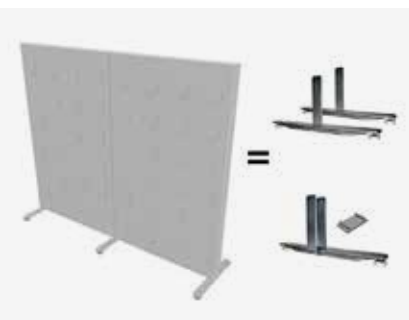

19345320

19345300

19345320 + 19345300

19345300 + 19345310

Alumi ben

Metallben i vit- eller grålackerat utförande med hjul eller ställfot. Obs! Säljs som par. Benhöjd 30 mm från golvet, undantag ställfot med hjul: höjd från golvet: 100 mm. 2-pack täckbricka för spår i övre profil ingår vid leverans, men kan även beställas extra.