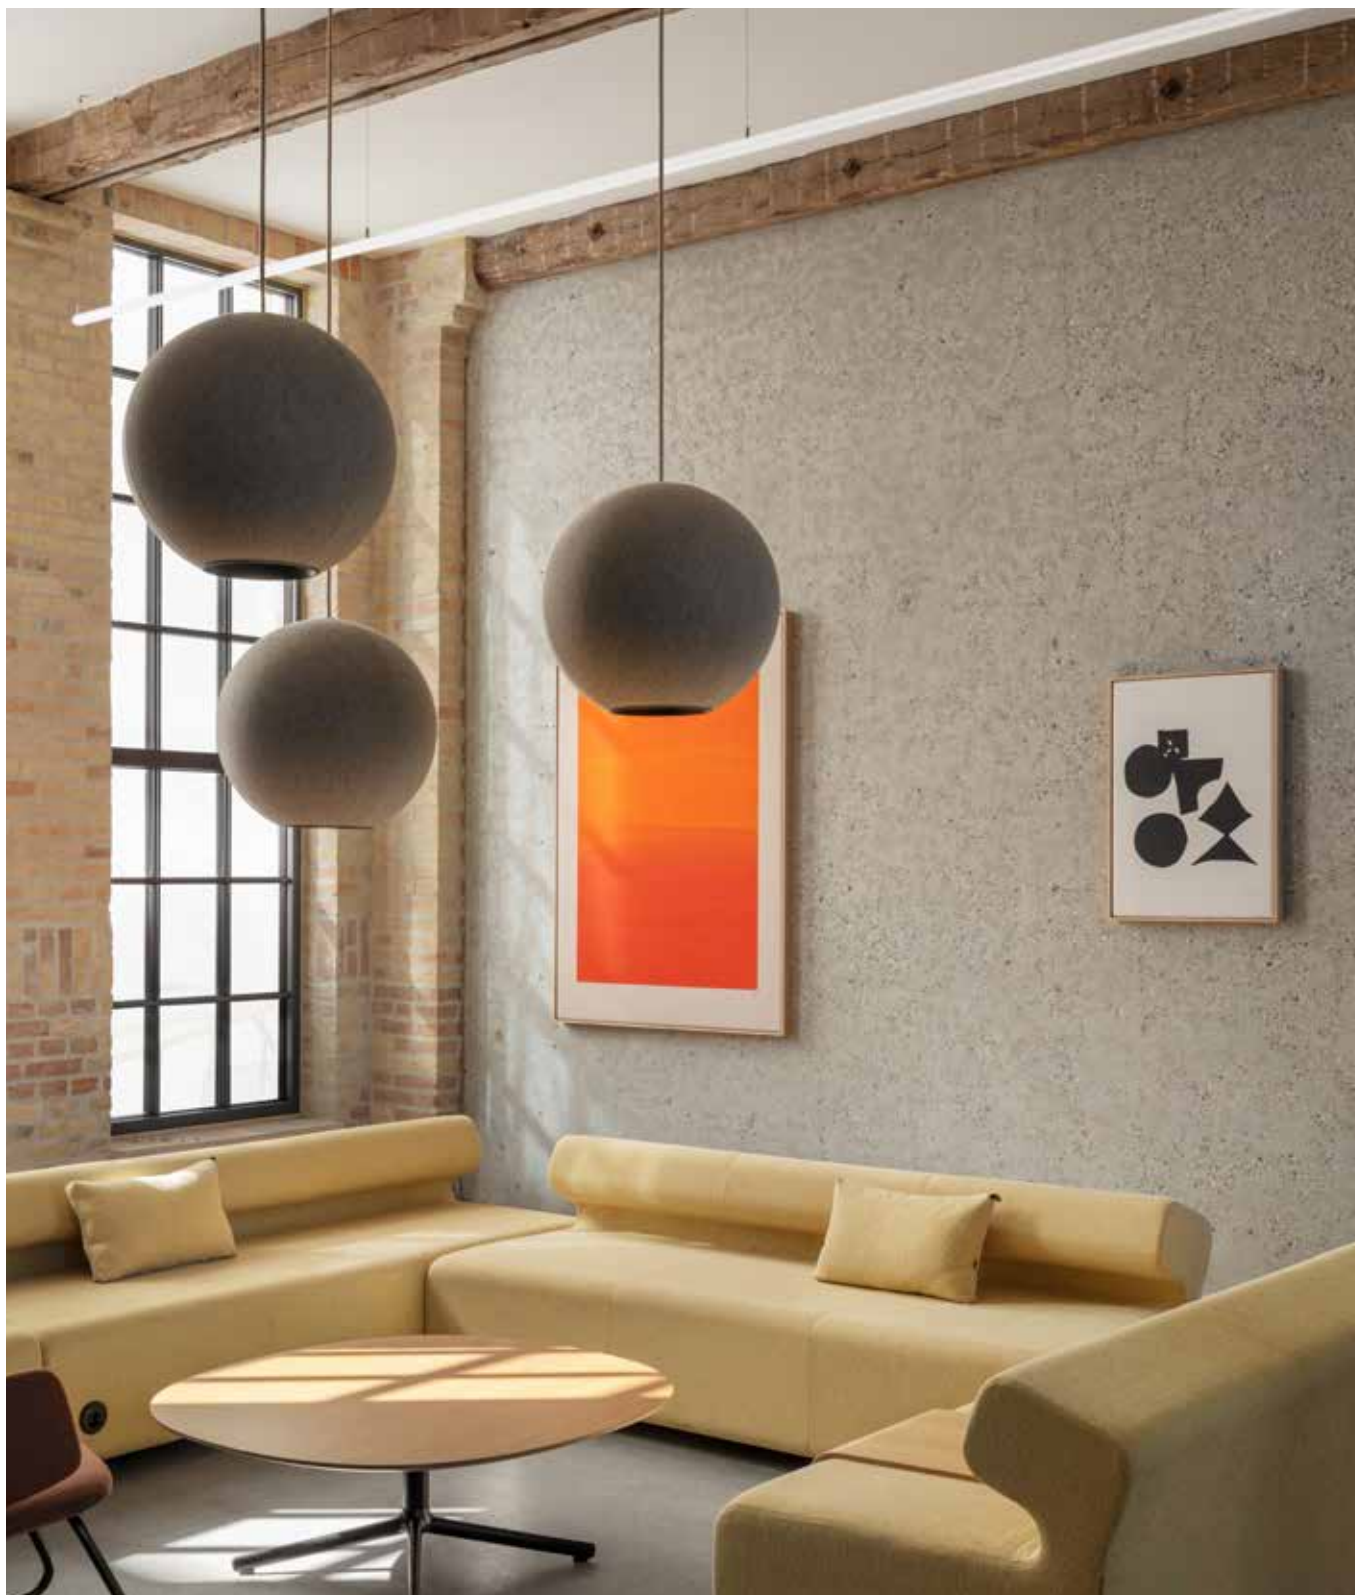

Moon

Design Thomas Bernstrand. Moon är välregisserat möte mellan Ljus och Ljud signerat formgivaren Thomas Bernstrand, som här kombinerar sin långa erfarenhet inom belysning med sitt intresse för ljudlandskapet. Den ljudabsorberande lampan Moon tillför en klassisk, ren form till akustikbelysningssegmentet. Armaturen är insänkt i lampan och skapar ett behagligt, nedåtriktat och bländningsfritt ljus. Klotets ytskikt består av polyesterfilt i ett urval av färger. Under filten finns en ljudabsorberande kärna tillverkad av återvunnen PET. Moon absorberar såväl lågfrekventa som högfrekventa ljudvågor.

[Teknisk specifikation](#)