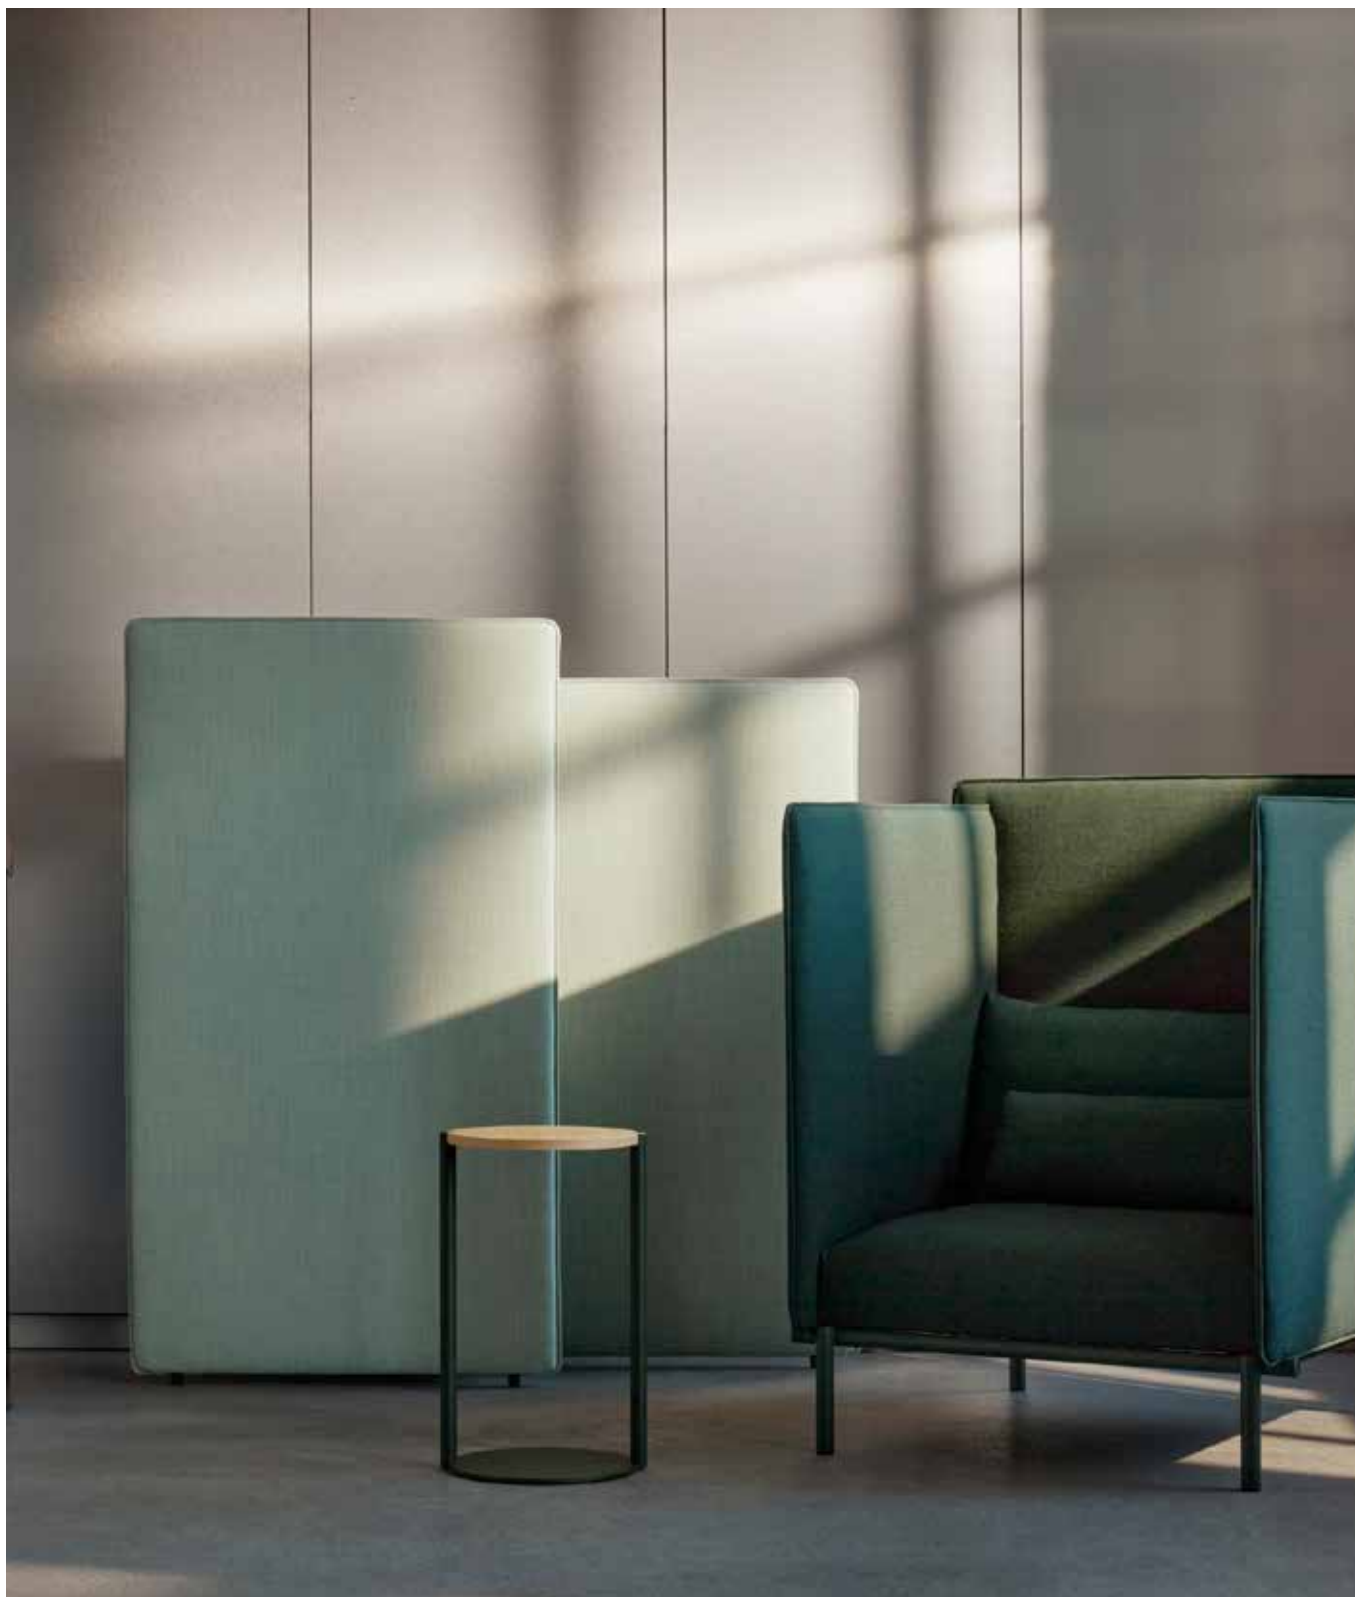

Akunok

Design Maja Ganszyniec. Namnet Akunok är en lek med orden "akustik" och "nook", som betyder hörn eller avskild vrå. Ambitionen med Abstractas och formgivaren Maja Ganszyniecs nya akustikmöbelkoncept är hög: att hantera två av de största utmaningarna för många arbetsplatser idag. Dels att skapa bättre ljudlandskap som främjar välmående och arbetsglädje. Dels att erbjuda avskilda och trivsamma mindre sfärer där medarbetare kan arbeta bekvämt och fokuserat, ensamt eller i små grupper. I konceptet ingår bekväma akustiksoffor, en innovativ golvskärm, och två smidiga bord.

[▶ Teknisk specifikation](#)