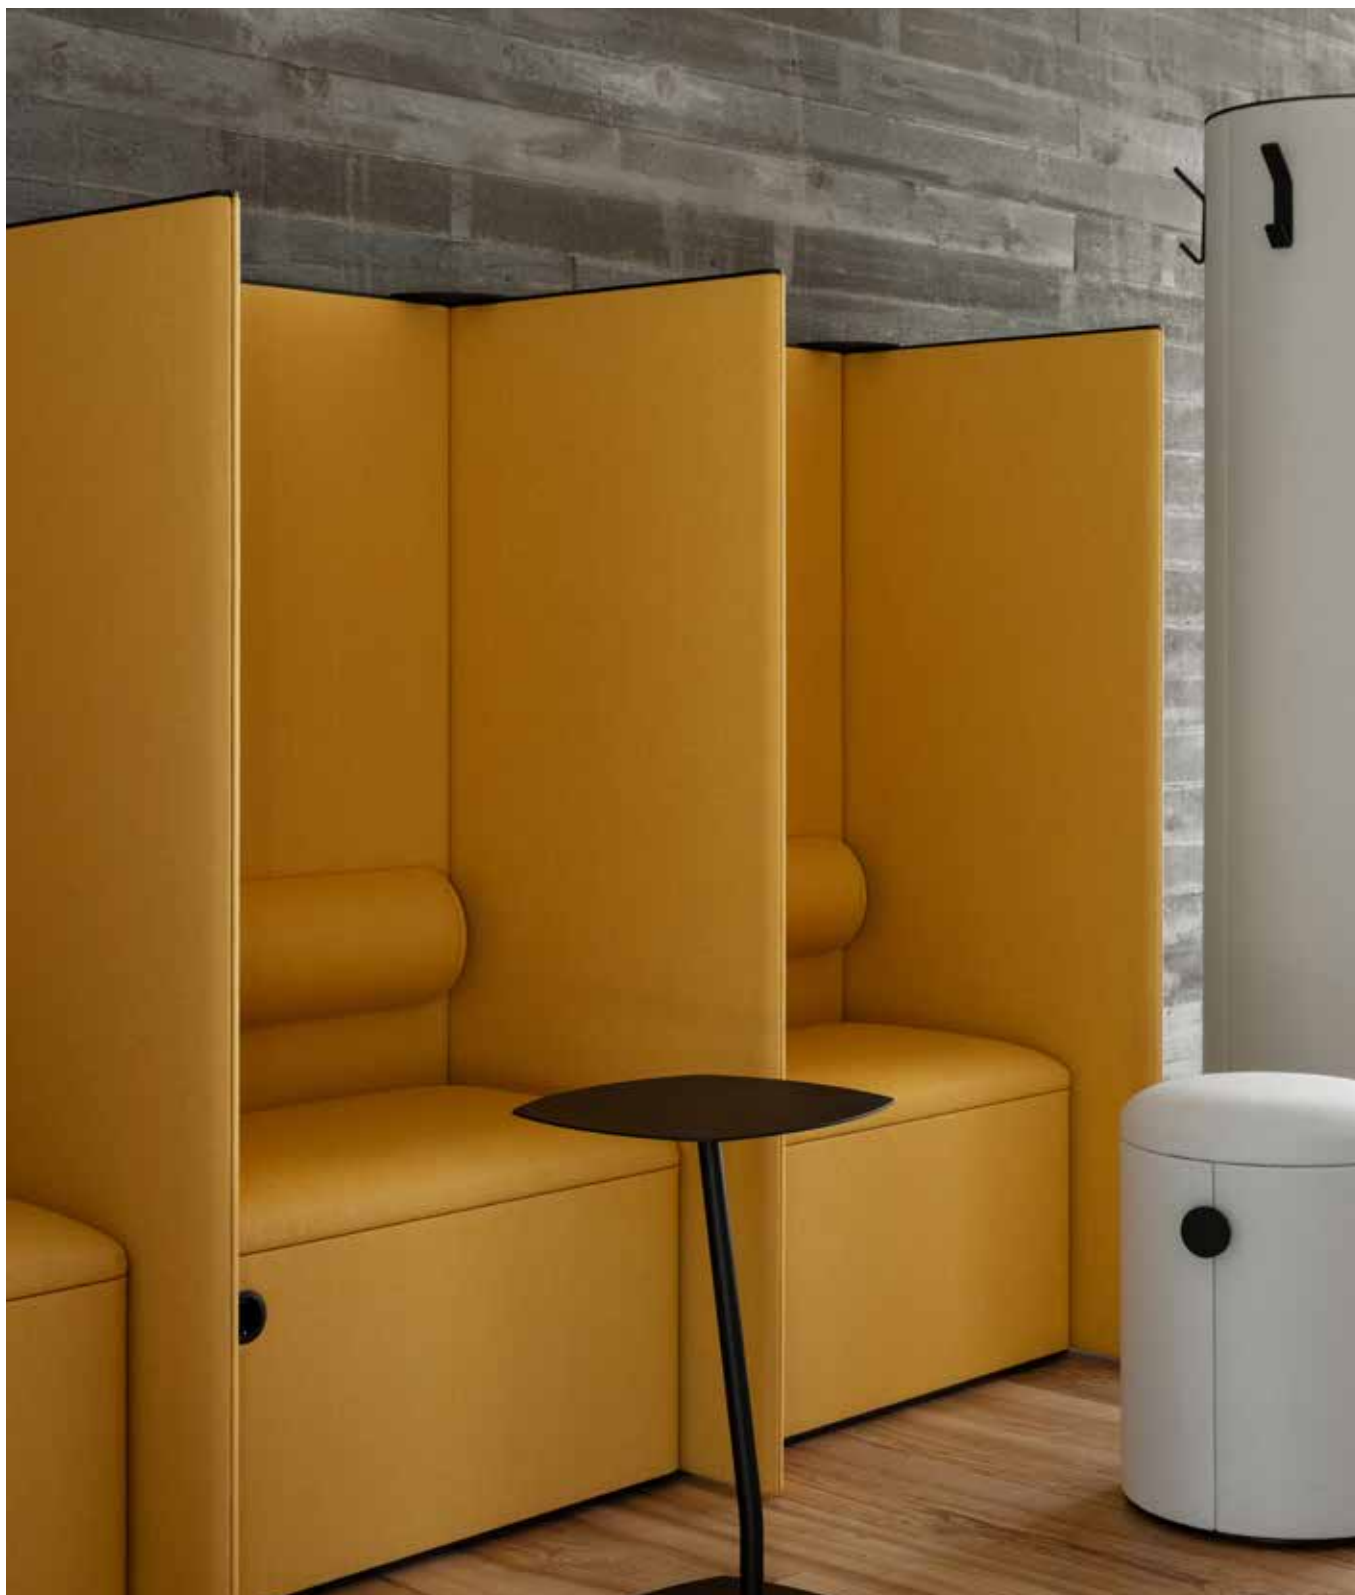

dB Modular Sofa

Design Thomas Bernstrand. Visionen med dB är att skapa ett skärmsystem som fungerar som en diskret scenografi för öppna kontorsmiljöer, gjord för att levandegöras av människorna som arbetar där. Nu kompletteras serien med funktionella modulsoffor i ringlande eller rak form som utökar den akustiska ytan i rummet. Modulerna är enkla att addera till befintlig dB-pelare men fungerar även solitärt som separata sittmöbler och sittpuffar. Skapa avskildhet med modulsoffor som bås. Bygg till din dB-enhet allt eftersom rummets behov växlar. Produkten är fylld av ljudabsorberande textilspill från Abstractas egen fabrik i Lammhult.

[🔗 Teknisk specifikation](#)