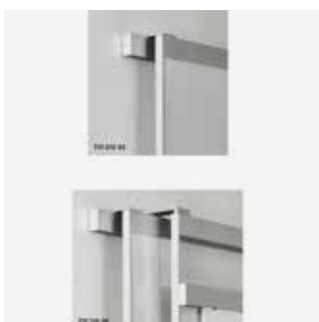

VIP list

Enkellist och dubbellist i mattanodiserad aluminium. Enkellisten har ett glidspår och dubbellisten har två glidspår för upphängning av tavlor. Den övre listan har klämfunktion för upphängning av pappersblad. Övriga längder mot förfrågan, max 6000 mm. Dolda beslag.

Benämning, BxHxD mm	Vikt Kg	Art nr	Pris A
Vip enkellist L=1500 naturanodiserad	1,6	715 010 00	1 675
Vip enkellist L=2000 naturanodiserad	2,1	715 020 00	1 895
Vip enkellist L=2500 naturanodiserad	2,7	715 030 00	2 210
Vip enkellist L=3000 naturanodiserad	3,2	715 040 00	2 500
Vip enkellist L=3500 naturanodiserad	4,3	715 050 00	2 905
Vip enkellist L=4000 naturanodiserad	4,2	715 060 00	3 305
Vip dubbellist L=1500 naturanodiserad	1,9	715 120 00	1 785
Vip dubbellist L=2000 naturanodiserad	3	715 130 00	2 110
Vip dubbellist L=2500 naturanodiserad	3,7	715 140 00	2 615
Vip dubbellist L=3000 naturanodiserad	3,7	715 150 00	3 135
Vip dubbellist L=3500 naturanodiserad	4,3	715 160 00	3 675
Vip dubbellist L=4000 naturanodiserad	5	715 170 00	4 185
Vip distanslist L=1500 naturanodiserad	1,3	715 230 00	1 330
Vip distanslist L=2000 naturanodiserad	1,7	715 240 00	1 500
Vip distanslist L=2500 naturanodiserad	2,1	715 250 00	1 660
Vip distanslist L=3000 naturanodiserad	2,5	715 260 00	1 775
Vip distanslist L=3500 naturanodiserad	3	715 270 00	2 085
Vip distanslist L=4000 naturanodiserad	3,4	715 280 00	2 380