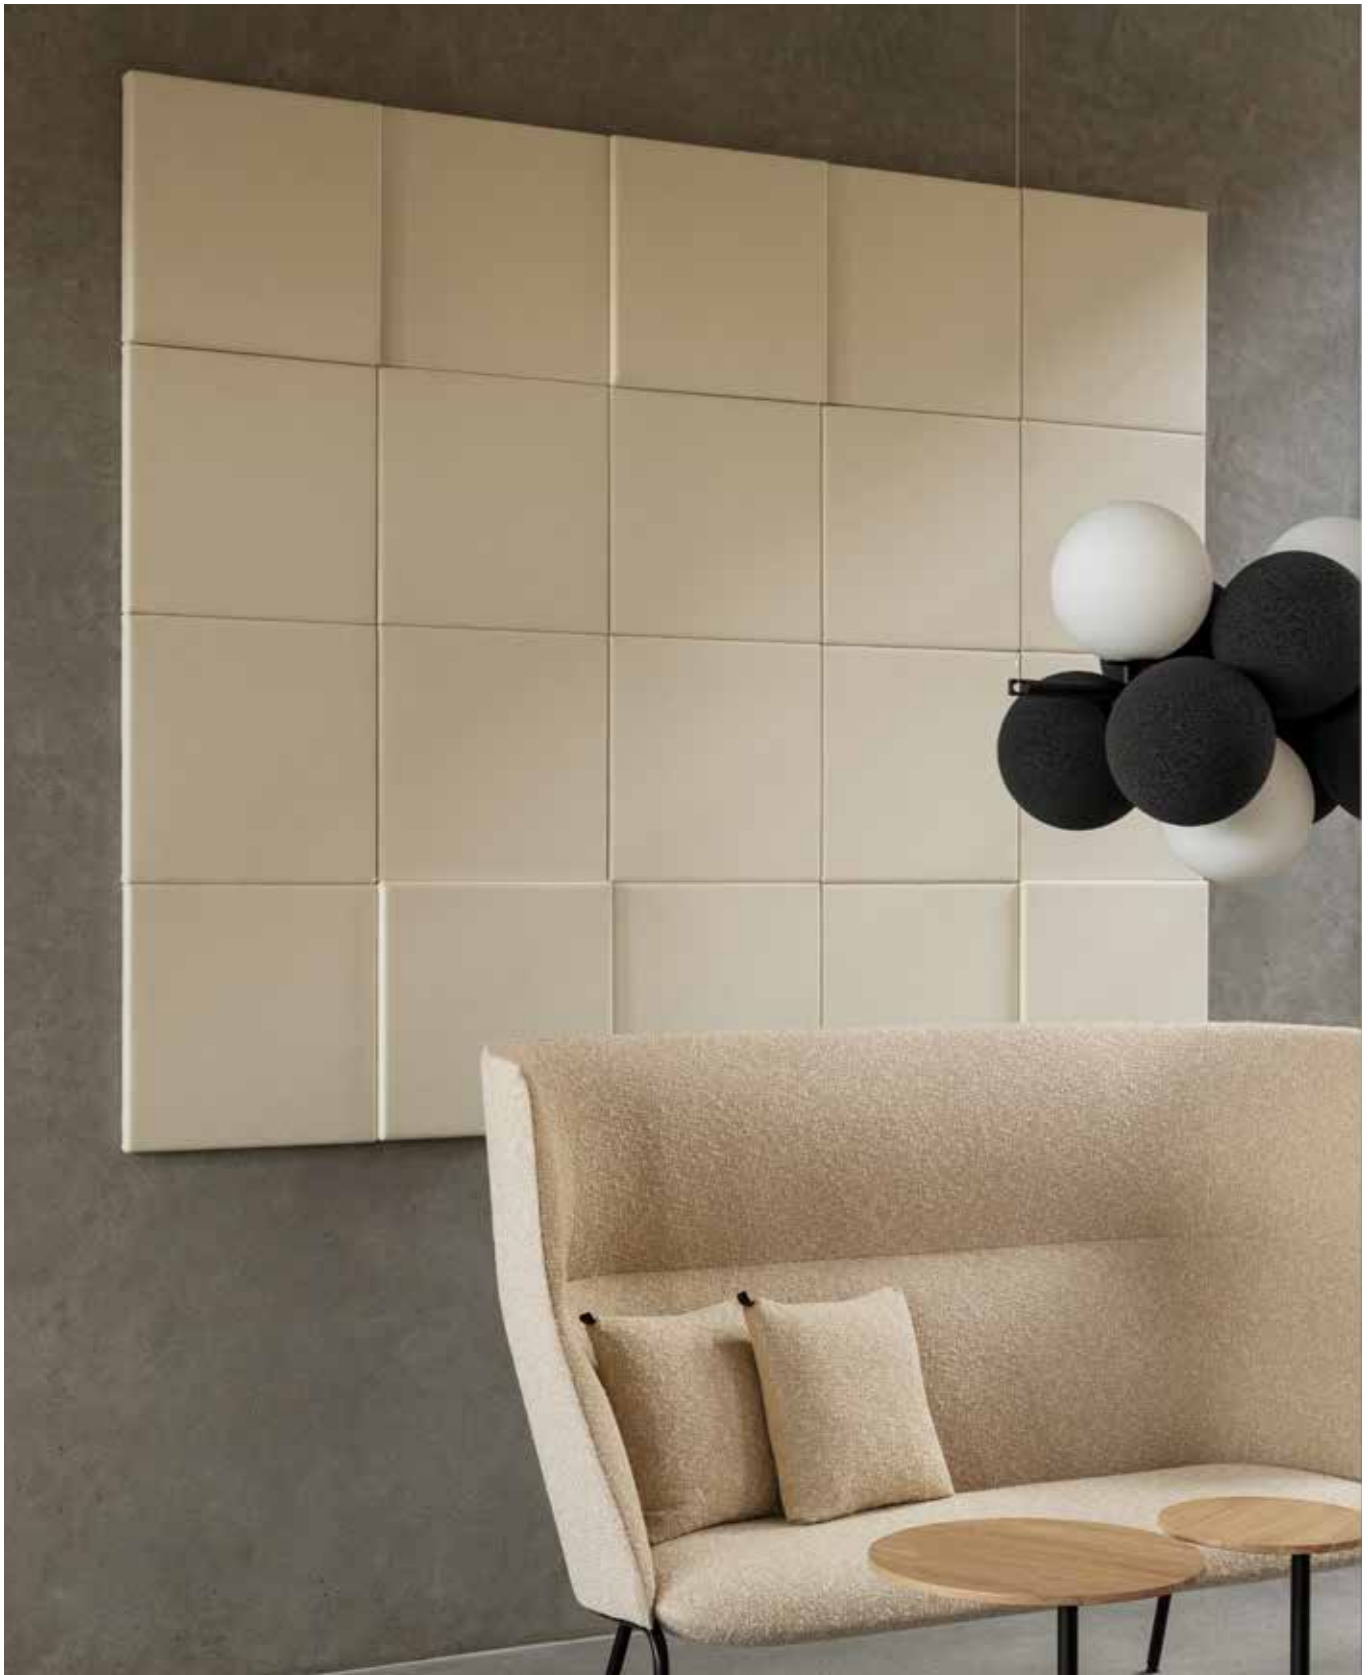

Soneo Wall Panel

Soneo wall kan med sin diskreta, släta form täcka en större väggyta och på så vis smälta in i miljön. Spännande formationer skapas genom absorberarnas färg och placering i förhållande till varandra. Varje modul består av en ljudabsorberande fyllning i en tygklädd träram. Soneo Wall 100 är extra djup för förbättrad absorption. Soneo Wall monteras på dolda beslag.

[▶ Teknisk specifikation](#)