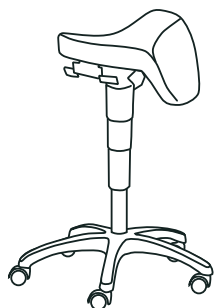

SOLO 7001

- Fast sits, höj- och sänkbar
- Lättrullande hjul med mjuk bana
- Sitthöjd standard (E) 615-879 mm (905-406)
- Sits, djup 390 mm, bredd (baktill) 290 mm
- Svart polyamidfotkryss som standard

PRISKLASS	SEK
Exklusive tyg	5 145
Prisklass 1	0
Prisklass 2	5 520
Prisklass 3	5 620
Prisklass 4	5 906
Prisklass 5	6 795
Prisklass 6	6 033

SOLO 7010

- Vinklingsbart ryggstöd
- Höjreglering med liftomat
- Lättrullande hjul med mjuk bana
- Sitthöjd standard (E) 615-879 mm (905-406)
- Sits, djup 390 mm, bredd (baktill) 290 mm
- Rygg, höjd 250 mm, bredd 380 mm
- Svart polyamidfotkryss som standard