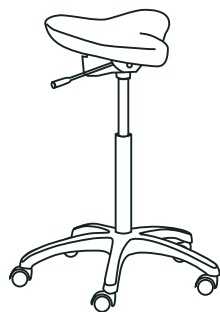

Alternativa sitthöjder 7900E:

905-401 A	sitthöjd 406-536 mm
905-402 B	sitthöjd 385-523 mm
905-403 C	sitthöjd 436-574 mm
905-406 E	sitthöjd 593-857 mm

Alternativa sitthöjder 7900, 7910:

905-401 A	Stiihöjd 418-548 mm
905-402 B	Sitthöjd 397-535 mm
905-403 C	Sitthöjd 448-586 mm
905-406 E	Sitthöjd 605-869 mm

STÖDSTOLAR MED SADELSITS

74-SERIEN

Sadelstolar som ger avlastning vid stående arbetsuppgifter. Modellerna i denna serie kan med fördel användas i kombination mellan att sitta och stå.

7400E

- Fast sits, ej vinklingsbar
- Trögrullande hjul
- Sitthöjd standard (E) 620-884 mm (905-406)
- Sits, djup 360 mm, bredd (baktill) 410 mm