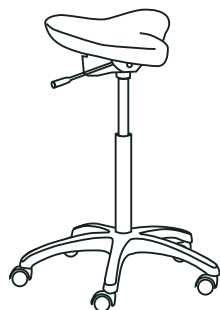

7400

- Sitsen är vinklingsbar
- Trögrullande hjul
- Sitthöjd standard (E) 634-898 mm (905-406)
- Sits, djup 360 mm, bredd (baktill) 410 mm

PRISKLASS	SEK
Exklusive tyg	3 762
Prisklass 1	0
Prisklass 2	4 088
Prisklass 3	4 180
Prisklass 4	4 422
Prisklass 5	5 330
Prisklass 6	4 670