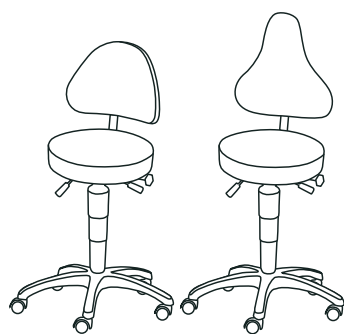

7810/7861

- Rygg- och Magstöd är vinklinsbart
- Höjddreglering med liftomat
- Trögrullande hjul med gummibana
- Sitthöjd standard (D) 546-744 mm (905-404)
- Sits, diameter 340 mm
- Rygg, höjd 250 mm, bredd 380 mm
- Magstöd, höjd 340 mm, bredd 360 mm

PRISKLASS	SEK
Exklusive tyg	4 280
Prisklass 1	0
Prisklass 2	4 684
Prisklass 3	4 780
Prisklass 4	4 997
Prisklass 5	5 838
Prisklass 6	5 370

TILLVAL

Armstöd kan ej eftermonteras, måste anges i beställning.

906-64005	Swingarmstöd, inkl. fäste (ej till 7861)	3 614 SEK
906-612	Specialarmstöd med soft padd	4 697 SEK

Alternativa sitthöjder 7800E:

905-401	A	Sitthöjd 411-541 mm
905-402	B	Sitthöjd 390-528 mm
905-403	C	Sitthöjd 441-579 mm
905-406	E	Sitthöjd 598-862 mm

Alternativa sitthöjder 7800, 7861:

905-401	A	Sitthöjd 423-553 mm
905-402	B	Sitthöjd 402-540 mm
905-403	C	Sitthöjd 453-591 mm
905-406	E	Sitthöjd 598-862 mm