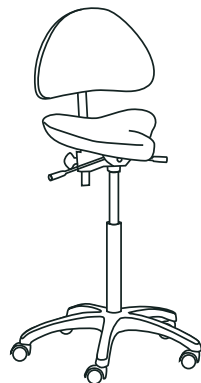

7410

- Sits och rygg är vinklingsbara
- Trögrullande hjul
- Sitthöjd standard (E) 634-898 mm (905-406)
- Sits, djup 360 mm, bredd (baktill) 410 mm
- Rygg, höjd 250 mm, bredd 380 mm

PRISKLASS	SEK
Exklusive tyg	4 695
Prisklass 1	0
Prisklass 2	5 087
Prisklass 3	5 187
Prisklass 4	5 425
Prisklass 5	6 331
Prisklass 6	5 784

TILLVAL

Armstöd kan ej eftermonteras, måste anges i beställning.

906-64005 Swingarmstöd, inkl. fäste (ej till 7410)	3 614 SEK
906-612 Specialarmstöd med soft padd inkl. fäste	4 697 SEK

Alternativa sitthöjder 7400E:

905-401 A	Sitthöjd 433-563 mm
905-402 B	Sitthöjd 412-550 mm
905-403 C	Sitthöjd 463-601 mm
905-404 D	Sitthöjd 556-754 mm

Alternativa sitthöjder 7400, 7410:

905-401 A	Sitthöjd 447-577 mm
905-402 B	Sitthöjd 426-564 mm
905-403 C	Sitthöjd 477-615 mm
905-404 D	Sitthöjd 570-768 mm