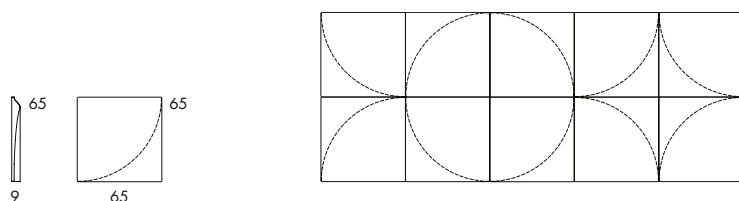

A42 0.3 kg

LJUDABSORBENT OCH VÄGGDEKORATION. Varmformad polyester formfilt i 50% återvunnen plast (PET). Alternativt 70% polyester formfilt och 30% Hampafibrer. Produkten kan kläs i ett ulltyg. Magnetupphängning. Varje Gaia kan vridas och placeras i fyra olika positioner. Gaia är certifierad för sina akustiska egenskaper enligt Acoustic Facts samt är testad enligt den Europeiska standarden för brandsäkerhet.

Designa och testa din egen Gaia-vägg med verktyget "Gaia Wall Planner" och bygg den Gaia kombination du önskar. [Följ länken till Gaia Wall Planner här.](#)

A420 Ljusgrå, mellangrå eller antracitgrå formfilt	1 310
A420 Svart eller off-white formfilt	1 310
A420 Formfilt med Hampa i 70% polyester & 30% Hampafiber	1 310
A422 Formfilt klädd i Blazer Lite (Camira), minimum 2 st/färg	1 710
A423 Formfilt klädd i Synergy 170 (Camira), minimum 2 st/färg	2 300

Tillägg Netto (+)

Formfilt för högre brandklassning (ASTME84) klädd i textil enligt ovan	80

För projekt kan annan upphängning med metallbeslag erbjudas.