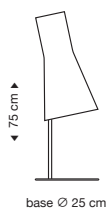

**Puncto 4203**  
Pendant lamp

birch  
white  
black

walnut

incl. light source

SEK 6680

SEK 7210

Standard cable length: 150 cm  
With a longer cable at extra cost.

**Secto 4210**  
Floor lamp

birch  
white  
black

walnut

incl. light source

SEK 10920

SEK 11340

Standard cable length: 230 cm

**Secto 4220**  
Table lamp

birch  
white  
black

walnut

incl. light source

SEK 8430

SEK 8960

Standard cable length: 220 cm

**Secto 4230**  
Wall lamp

birch  
white  
black

walnut