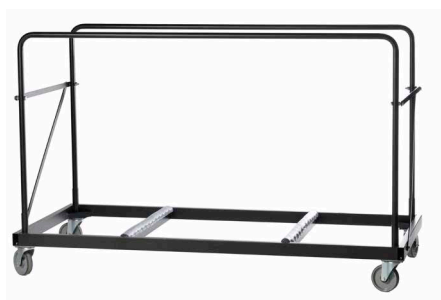

0,170

7250

Bordsvagn Lars
Färg sølvgrå

Total bredd: 835 mm
Längd: 1300 - 1900 mm
Total höjd: 1350 mm
Max belastning: 400 kg

Kapasitet: 15 stk R-60 C
og 20 stk R-40

0,260

7910

Bordsvagn NCP kongressbord
Färg sølvgrå