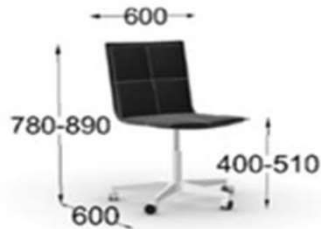

ONO Stol
 Björk natur 3763:-
 Ask natur 4343:-
 Ek natur 4433:-

Tillval: Standardbets 336:-
 Inno-select bets för ask 503:-

Produkt:

Pris:

LAB W	Karmstol Klädd i standardtyg (Step alt. Tone) Björk natur	6778:-
Tillval:	Ask natur	939:-
	Ek natur	670:-
	Standardbets	369:-
	Kromade metalldelar	648:-

LAB ZA	Inklusive standardtyg (Step alt. Tone) 5-kryss med hjul Höj- och sänkbar Epoxilackerad (standardfärger)	5974:-
--------	--	--------

LAB XL	Fåtölj Low Björk natur Klädd i standardtyg (Step alt. Tone)	16508:-
Tillval:	Ask natur	559:-
	Ek natur	826:-
	Standardbets	536:-
	Inno-select bets för ask	871:-