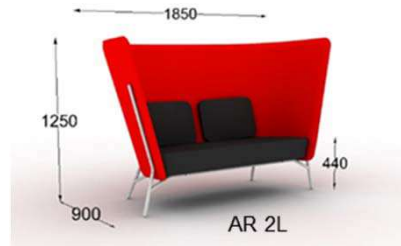

Produkt:

Pris:

Aura AR1L Fåtölj med hög rygg
 Klädd stoppad sits
 Klädd rygg, två sidor
 Inkl. 1st lös ryggkudde
 Epoxilackerade ben (standardfärger)
 Inklusive standardtyg (Step alt. Tone)

28765:-

Tillval: Kromat stativ

1663:-

Aura AR2L 2-sitssoffa med hög rygg
 Klädd stoppad sits
 Klädd rygg, två sidor
 Inkl. 2st lösa ryggkuddar
 Epoxilackerade ben (standardfärger)
 Inklusive standardtyg (Step alt. Tone)

38074:-

Tillval: Kromat stativ