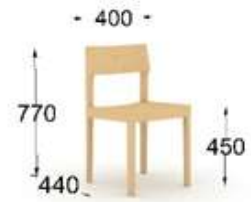

4433:-

Intro A2
Stol utan karm
Björk natur
Klädd sits (std.tyg)

5753:-

Intro A3
Stol utan karm
Björk natur
Klädd rygg och sits (std.tyg)

6339:-

Intro B1
Karmstol
Björk natur
Oklädd

5828:-

Intro B2
Karmstol
Björk natur
Klädd sits (std.tyg)

7149:-

Intro B3
Karmstol
Björk natur
Klädd rygg och sits (std.tyg)

7701:-

Tillval:
Ask eller ek natur
Valnöt natur
Standardbets
Kopplingsbeslag

1340:-

2300:-

336:-

På begäran

Produkt:

Pris:

Intro C1
 Stol utan karm
 Björk natur
 Oklädd

4433:-

Intro C2
 Stol utan karm
 Björk natur
 Klädd sits (std.tyg)

5753:-

Intro C3
 Stol utan karm
 Björk natur
 Klädd rygg och sits (std.tyg)

6339:-