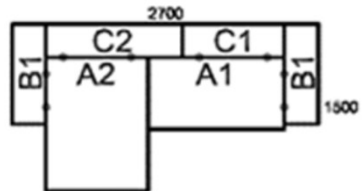

Option 3

Klädd i standardtyg (Step alt. Tone)

På sockel alt. ben

Inkl. 4st stoppade kuddar

2700x1500mm. 41524:-