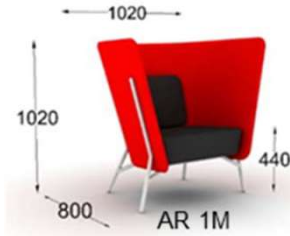

Produkt:

Pris:

Aura AR1L Fåtölj med hög rygg
 Klädd stoppad sits
 Klädd rygg, två sidor
 Inkl. 1st lös ryggkudde
 Epoxilackerade ben (standardfärger)
 Inklusive standardtyg (Step alt. Tone)

28765:-

Tillval: Kromat stativ

1663:-

Aura AR2L 2-sitssoffa med hög rygg
 Klädd stoppad sits
 Klädd rygg, två sidor
 Inkl. 2st lösa ryggkuddar
 Epoxilackerade ben (standardfärger)
 Inklusive standardtyg (Step alt. Tone)

38074:-

Tillval: Kromat stativ

1663:-

Aura AR1M Fåtölj med låg rygg
 Klädd stoppad sits
 Klädd rygg, två sidor
 Inkl. 2st lösa ryggkuddar
 Epoxilackerade ben (standardfärger)
 Inklusive standardtyg (Step alt. Tone)

27311:-

Tillval: Kromat stativ