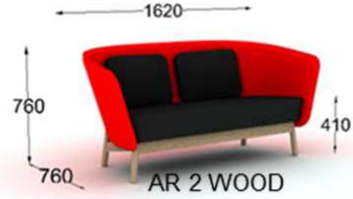

1663:-

Produkt:

Pris:

Aura wood AR1 Fåtölj med låg rygg
 Klädd stoppad sits
 Klädd rygg, två sidor
 Inkl. 2st lösa ryggkuddar
 Underrede i ek natur
 Inklusive standardtyg (Step alt. Tone)

27319:-

Aura wood AR2 2-sitssoffa med låg rygg
 Klädd stoppad sits
 Klädd rygg, två sidor
 Inkl. 2st lösa ryggkuddar
 Underrede i ek natur
 Inklusive standardtyg (Step alt. Tone)

35742:-

Julie Karmstol
 Björk natur 8229:-
 Ask natur 8687:-
 Ek natur 8787:-

Tillval: Standardbets 336:-
 Klädd sits i standardtyg (Step alt. Tone) 897:-
 Ryggkudde i standardtyg (Step alt. Tone) 968:-