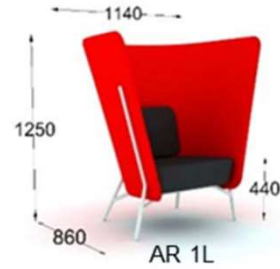

Select bar X	Inklusive standardtyg (Step alt. Tone)	8768:-
	Inklusive standardläder (Elmo soft)	10112:-
	4-kryss fot	
	Epoxilackerad (standardfärger)	

Tillval:	Blankpolerad kryssfot	279:-
	Snurrstativ med returfunktion	993:-

Produkt:

Pris:

Aura AR1L Fåtölj med hög rygg
 Klädd stoppad sits
 Klädd rygg, två sidor
 Inkl. 1st lös ryggkudde
 Epoxilackerade ben (standardfärger)
 Inklusive standardtyg (Step alt. Tone)

28765:-

Tillval: Kromat stativ