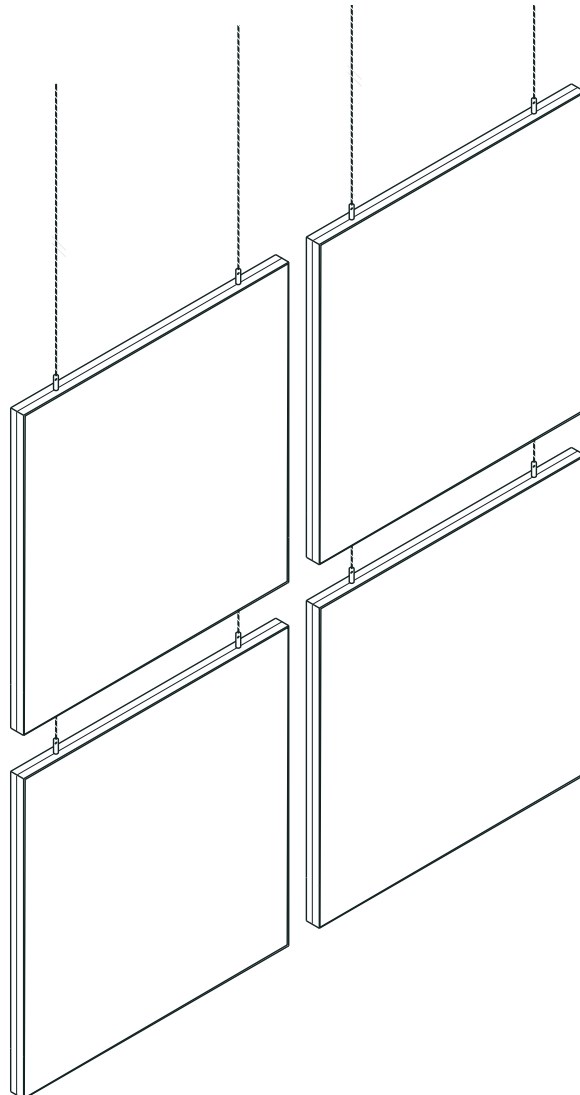

Monteringsförslag:

Absorbenten kan hängas ensamt i två vajrar, eller i rader och kolumner så att de tillsammans bildar en rumsavdelare.