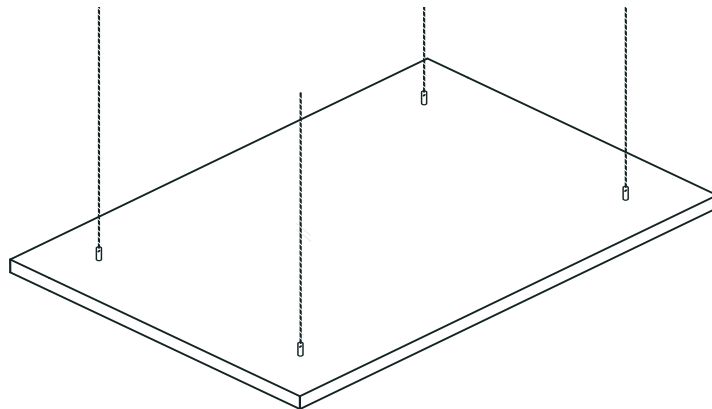

Storlek L x B (mm)	1200x600	1180x1180	1800x1000	2000x1000	Egen storlek
Art.nr	911-065-2	911-065-4	911-065-6	911-065-8	911-065-0
Utan tyg	2 187 SEK	3 053 SEK	3 916 SEK	4 110 SEK	Offert
Cara	2 357 SEK	3 342 SEK	4 490 SEK	5 018 SEK	- " -
Lucia	2 434 SEK	3 486 SEK	4 688 SEK	5 238 SEK	- " -
Blazer & Synergy	2 643 SEK	3 859 SEK	5 242 SEK	5 847 SEK	- " -
Tygåtgång (1,4m tygbredd)	0,8 m	1,4 m	2 m	2,2 m	
Tygåtgång (1,7m tygbredd)	0,8 m	1,4 m	2 m	2,2 m	
Vajrar	4	4	4	6