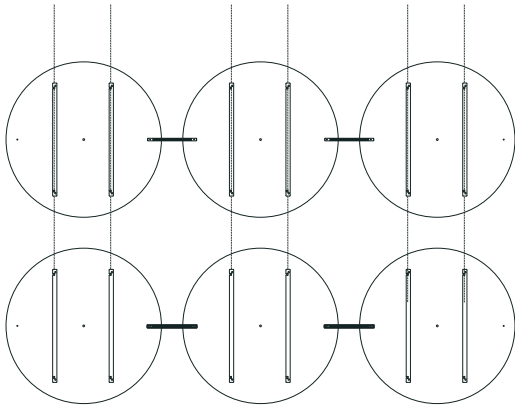

Diameter: 550 mm

Tjocklek: 70 mm (2 x 35 mm)

TYGVAL	SEK
Utan tyg (tygåtgång 0,7m)	1 580
Cara	1 725
Lucia	1 801
Blazer & Synergy	1 951

Montering:

Häng först upp den ena halvan (basdelen med skenor) i vajrarna. När den hänger rätt skruvas enkelt den andra halvan på med hjälp av gängtappen mitt på baksidan.