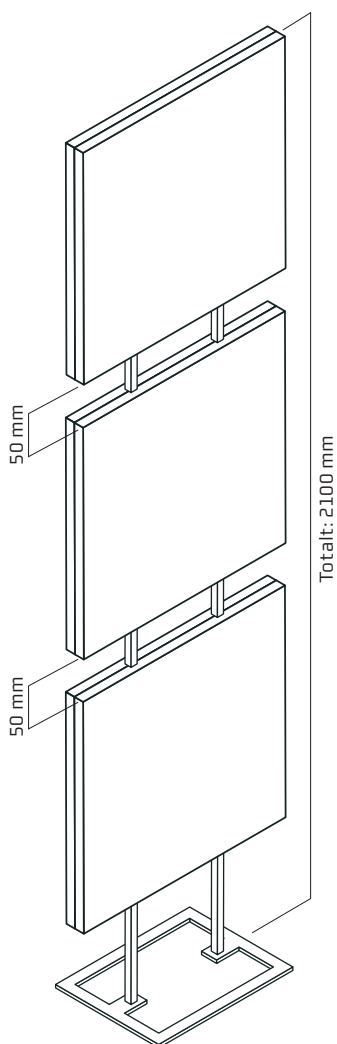

FOT TILL SKYSKRAPA

Färg:	Silver	Vit	Svart
Art.nr	911-0700-65	911-0700-65-1	911-0700-65-2
Pris (SEK)	2 681	2 748	2 748