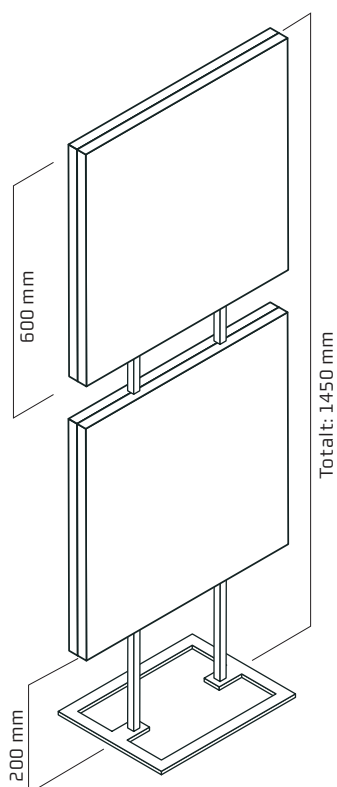

SKÄRMVÄGGAR

SKYSKRAPA

Skyskrapan byggs av 2 eller 3 absorbenter (600x600mm) samt en fot i valfri färg. Pris anges för kompletta skyskrapor exkl. fot.

Totalhöjd: 2100 mm (3 absorbenter och fot)
1450 mm (2 absorbenter och fot)

Klädsel	Artikelnummer	Absorbenter	SEK
exkl. tyg	911-054-72	2	5 113
exkl. tyg	911-054-73	3	7 599
Cara	911-054-72	2	5 280
Cara	911-054-73	3	7 920
Lucia	911-054-72	2	5 590
Lucia	911-054-73	3	8 381
Blazer & Synergy	911-054-72	2	6 231
Blazer & Synergy	911-054-73	3	9 344