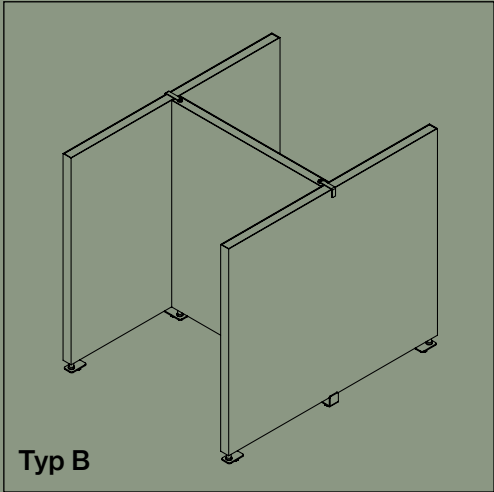

FLOOR SCREEN BOOTH 50 SQUARE

Kombinationsmöjligheter