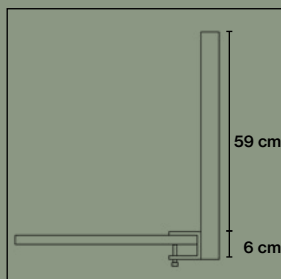

## Table Screen Basic System 30, 40 & 50 Rounded & Square

Frontmonterat beslag artikelnr. 3040

Frontmonterat beslag artikelnr. 3040

Frontmonterat beslag artikelnr. 3040

Klämbeslag artikelnr. 3041

Klämbeslag artikelnr. 3041\*