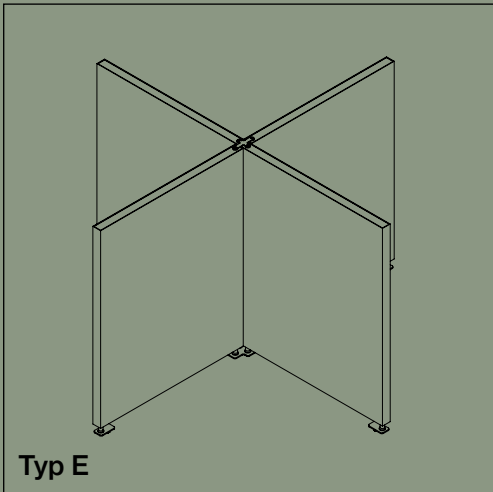

FLOOR SCREEN BOOTH 50 SQUARE

Kombinationsmöjligheter