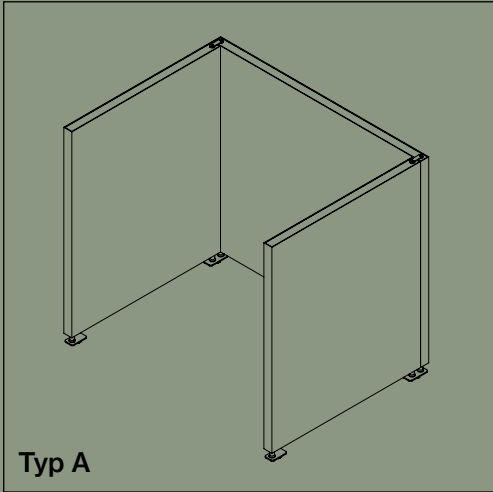

FLOOR SCREEN BOOTH 50 SQUARE

Kombinationsmöjligheter