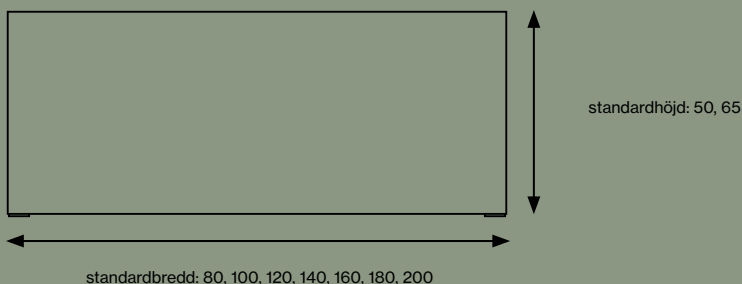

Prisgrupp 1 = Cara, Fiji och Carlow (se sidan 61)

Prisgrupp 2 = Amiga, Meta, Wool, Trev, Twist Melange, Soul, Converted Melange & Quest (se sidan 62-63) + kundens eget tyg

Prisgrupp 3 = Blazer Lite och Synergy (se sidan 64)

Prisgrupp 4 = Uld och Trevira CS med Kurage-mönster (se sidan 64-67)

Klädsel: Ovanstående pris -60%

Beslag:

Standardfärger beslag: Vit, grå och svart lackering

Tillägg för klämbeslag – artikelnr. 3029*: 641,- per par

Tillägg för klämbeslag – artikelnr. 3030*: 604,- per par

Tillägg för fast bordsbeslag – artikelnr. 3031*: 541,- per par

Tillägg för frontmonterat beslag – artikelnr. 3032*: 772,- per par

Tillägg för frontmonterat beslag – artikelnr. 3132*: 772,- per par

Tillägg för fristående hållare – artikelnr. 3033*: 1451,- per st.

Tillägg för lackering av beslag andra färger**: 309,- per par

Sidolister:

Standardfärg: naturanodiserade (inkluderat i priset)

Tillägg för lackering av sidolister andra färger**: 309,- per par

* Beslagtyp se sidan 51-52

** Se tillbehör färgkort i kollektionspärmen