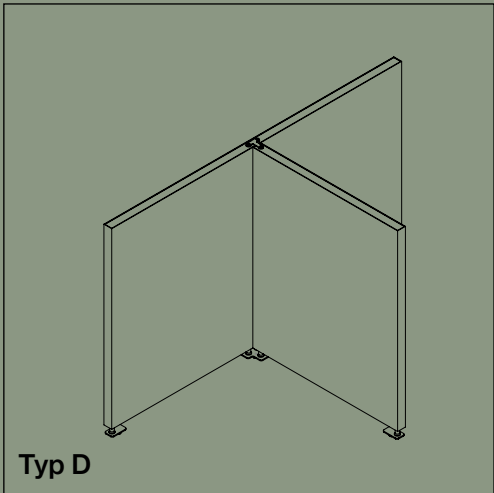

FLOOR SCREEN BOOTH 50 SQUARE

Kombinationsmöjligheter