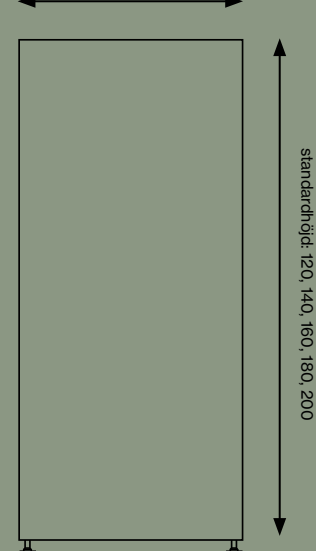

FLOOR SCREEN 50 SQUARE

Överdraget består av ett elastiskt tyg som säkerställer att det hålls fortsatt spänt. Överdraget kan tas av och tvättas.

Tryckta eller enfärgade textilier.

Synlig sidolist av strängpressad aluminium.

Ljudabsorberande kärna bestående av stenuil/mineralull framställd av naturliga mineraler.

Utöver standardmått kan vi även leverera specialmått.

Tjocklek: 54 mm.

Absorption class: A.

Bredd (cm)		80	100	120	140
Höjd (cm)					
Prisgrupp 1	120	4575	4884	4904	5278
	140	4893	5151	5247	5626
	160	5126	5393	5500	5944
	180	5606	5903	6137	6332
	200	6137	6369	6628	6985
Prisgrupp 2	120	5034	5372	5393	5809
	140	5384	5656	5776	6188
	160	5635	5932	6051	6496
	180	6166	6496	6753	7103
	200	6753	7007	7284	7688
Prisgrupp 3	120	6162	6410	6722	7353
	140	7112	7363	7593	8919
	160	7553	7841	7928	9335
	180	8063	8143	8379	9815
	200	9019	9160	9399	10819
Prisgrupp 4	120	7322	7813	7847	8440
	140	7829	8238	8388	9004
	160	8204	8628	8800	9449
	180	8969	9449	9822	10329
	200	9819	10191	10596	11179

standardbredd: 80, 100, 120, 140

Prisgrupp 1 = Cara, Fiji och Carlow (se sidan 61)

Prisgrupp 2 = Amiga, Meta, Wool, Trev, Twist Melange, Soul, Converted Melange & Quest (se sidan 62-63) + kundens eget tyg

Prisgrupp 3 = Blazer Lite och Synergy (se sidan 64)

Prisgrupp 4 = Uld och Trevira CS med Kurage-mönster (se sidan 64-67)

Klädsel: Ovanstående pris -60%

Fötter:

Standardfärger: Vit, grå och svart lackering

Tillägg för fötter - artikelnr. 5020*: 700,- per par

Tillägg för justerbara fötter - artikelnr. 5021*: 769,- per par

Tillägg för hjulförsedda fötter - artikelnr. 5022*: 1121,- per par

Tillägg för lackering av fötter andra färger**: 309,- per par

Sidolister:

Standardfärg: naturanodiserade (inkluderat i priset)

Tillägg för lackering av sidolister andra färger**: 309,- per par

* Fottyp se sidan 57

** Se tillbehör färgkort i kollektionspärmen