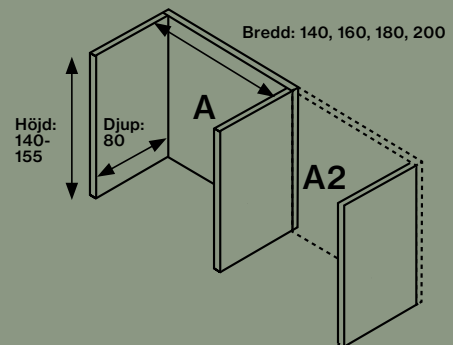

Floor Screen Booth System 50 Square

Båsen levereras i tre olika kombinationer, alla med höjden 140-155 cm.

Överdraget består av ett elastiskt tyg som säkerställer att det hålls fortsatt spänt. Överdraget kan tas av och tvättas.

Tryckta eller enfärgade textilier.

Synlig sidolist av strängpressad aluminium.

Ljudabsorberande kärna bestående av stenull/mineralull framställd av naturliga mineraler.

Tjocklek: 54 mm.

Absorption class: A.

Bordets bredd x djup		140 x 80	160 x 80	180 x 80	200 x 80
Prisgrupp 1	A	20210	21274	22760	24224
Prisgrupp 2	A	21826	23303	24832	26446
Prisgrupp 3	A	27787	29081	30409	31737
Prisgrupp 4	A	27818	29251	30781	32372
Prisgrupp 1	A2	15084	15934	16825	17779
Prisgrupp 2	A2	16187	17274	18376	19546
Prisgrupp 3	A2	20279	21221	22212	23334
Prisgrupp 4	A2	21706	22981	24316	25697

Bordets bredd x djup		140 x 80	160 x 80	180 x 80	200 x 80
Prisgrupp 1	B	30468	31065	32550	34013
Prisgrupp 2	B	33101	34578	36107	37700
Prisgrupp 3	B	43018	44204	45518	46846
Prisgrupp 4	B	44196	45663	47190	48784
Prisgrupp 1	B2	20210	21062	21953	22909
Prisgrupp 2	B2	21826	22909	24012	25181
Prisgrupp 3	B2	27818	28774	29759	30885
Prisgrupp 4	B2	29912	31185	32524	33904

Bordets bredd x djup		140 x 80	160 x 80	180 x 80	200 x 80
Prisgrupp 1	C	15084	15934	16825	17779
Prisgrupp 2	C	16187	17274	18376	19546
Prisgrupp 3	C	20279	21221	22212	23334
Prisgrupp 4	C	21706	22981	24316	25697

Prisgrupp 1 = Cara, Fiji och Carlow (se sidan 61)

Prisgrupp 2 = Amiga, Meta, Wool, Trev, Twist Melange, Soul, Converted Melange & Quest (se sidan 62-63) + kundens eget tyg

Prisgrupp 3 = Blazer Lite och Synergy (se sidan 64)

Prisgrupp 4 = Uld och Trevira CS med Kurage-mönster (se sidan 64-67)

Klädsel: Ovanstående pris -60%

Beslag i standardfärg är inkluderat i priset*

Standardfärger beslag: Vit, grå och svart lackering

Tillägg för lackering av beslag andra färger A, B, C**:

928,- per system

Tillägg för lackering av beslag andra färger A2, B2**:

463,- per system

Sidolister:

Standardfärg: naturanodiserade

Tillägg för lackering av sidolister andra färger A, B, C**:

928,- per system

Tillägg för lackering av sidolister andra färger A2, B2**:

463,- per system

* Beslagtyp se sidan 59-60

** Se tillbehör färgkort i kollektionspärmen