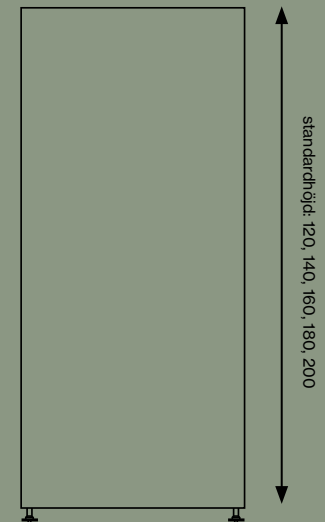

FLOOR SCREEN 50 ROUNDED

Överdraget består av ett elastiskt tyg som säkerställer att det hålls fortsatt spänt. Överdraget kan tas av och tvättas.

Tryckta eller enfärgade textilier.

Synlig sidolist av strängpressad aluminium.

Ljudabsorberande kärna bestående av stenu//l/mineralull framställd av naturliga mineraler.

Utöver standardmått kan vi även leverera specialmått.

Tjocklek: 54 mm.

Absorption class: A.

Bredd (cm)		80	100	120	140
Höjd (cm)					
Prisgrupp 1	120	4575	4884	4904	5278
	140	4893	5151	5247	5626
	160	5126	5393	5500	5944
	180	5606	5903	6137	6332
	200	6137	6369	6628	6985
Prisgrupp 2	120	5034	5372	5393	5809
	140	5384	5656	5776	6188
	160	5635	5932	6051	6496
	180	6166	6496	6753	7103
	200	6753	7007	7284	7688
Prisgrupp 3	120	6162	6410	6722	7353
	140	7112	7363	7593	8919
	160	7553	7841	7928	9335
	180	8063	8143	8379	9815
	200	9019	9160	9399	10819
Prisgrupp 4	120	7322	7813	7847	8440
	140	7829	8238	8388	9004
	160	8204	8628	8800	9449
	180	8969	9449	9822	10329
	200	9819	10191	10596	11179

standardbredd: 80, 100, 120, 140

Prisgrupp 1 = Cara, Fiji och Carlow (se sidan 61)

Prisgrupp 2 = Amiga, Meta, Wool, Trev, Twist Melange, Soul, Converted Melange & Quest (se sidan 62-63) + kundens eget tyg

Prisgrupp 3 = Blazer Lite och Synergy (se sidan 64)

Prisgrupp 4 = Uld och Trevira CS med Kurage-mönster (se sidan 64-67)

Klädsel: Ovanstående pris -60%

Fötter:

Standardfärger: Vit, grå och svart lackering

Tillägg för fötter - artikelnr. 5120*: 700,- per par

Tillägg för justerbara fötter - artikelnr. 5121*: 769,- per par

Tillägg för hjulförsedda fötter - artikelnr. 5122*: 1121,- per par

Tillägg för gemensam fot - artikelnr. 5125*: 769,- per par

Tillägg för lackering av fötter andra färger**: 309,- per par

Sidolister:

Standardfärg: naturanodiserade (inkluderat i priset)

Tillägg för lackering av sidolister färger**: 309,- per par

* Fottyp se sidan 58

** Se tillbehör färgkort i kollektionspärmen