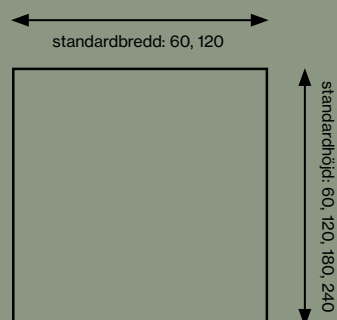

WALL PANEL 30 SQUARE

Överdraget består av ett elastiskt tyg som säkerställer att det hålls fortsatt spänt. Överdraget kan tas av och tvättas.

Tryckta eller enfärgade textilier.

Ram av strängpressad aluminium dold under tyget.

Ljudabsorberande kärna bestående av stenull/mineralull framställd av naturliga mineraler.

Utöver standardmått kan vi även leverera specialmått.

Tjocklek: 31 mm.

Absorption class: C.

Bredd (cm)	60	120
Höjd (cm)		
Prisgrupp 1	60	1838 2432
	120	2432 3056
	180	3359 4062
	240	4363 5141
Prisgrupp 2	60	2009 2671
	120	2671 3368
	180	3696 4462
	240	4799 5651
Prisgrupp 3	60	2563 3404
	120	3404 4276
	180	4703 5682
	240	6106 7196
Prisgrupp 4	60	2712 3721
	120	3765 4738
	180	5421 6331
	240	6559 7687

Prisgrupp 1 = Cara, Fiji och Carlow (se sidan 61)

Prisgrupp 2 = Amiga, Meta, Wool, Trev, Twist Melange, Soul, Converted Melange & Quest (se sidan 62-63) + kundens eget tyg

Prisgrupp 3 = Blazer Lite och Synergy (se sidan 64)

Prisgrupp 4 = Uld och Trevira CS med Kurage-mönster (se sidan 64-67)

Klädsel: Ovanstående pris -60%

Beslag: Levereras med monteringskena*

* Beslagtyp se sidan 50