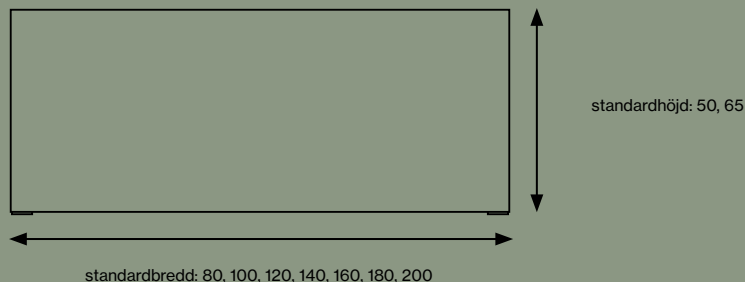

Tryckta eller enfärgade textilier.

Synlig sidolist av strängpressad aluminium.

Ljudabsorberande kärna bestående av stenull/mineralull framställd av naturliga mineraler.

Utöver standardmått kan vi även leverera specialmått.

Tjocklek: 54 mm.

Absorption class: A.

Bredd (cm)		80	100	120	140	160	180	200
Höjd (cm)								
Prisgrupp 1	50	2550	2822	3019	3206	3551	3994	4546
Prisgrupp 2	50	2809	3109	3321	3532	3890	4403	4999
Prisgrupp 3	50	3571	3788	3887	4459	4962	5587	6369
Prisgrupp 4	50	3612	3957	4226	4496	5563	5668	7074
Prisgrupp 1	65	2769	2974	3281	3484	3840	4343	4941
Prisgrupp 2	65	3050	3376	3609	3831	4226	4778	5435
Prisgrupp 3	65	3878	4116	4222	4851	5385	6081	6919
Prisgrupp 4	65	3924	4294	4596	4884	6043	6309	7284

Prisgrupp 1 = Cara, Fiji och Carlow (se sidan 61)

Prisgrupp 2 = Amiga, Meta, Wool, Trev, Twist Melange, Soul, Converted Melange & Quest (se sidan 62-63) + kundens eget tyg

Prisgrupp 3 = Blazer Lite och Synergy (se sidan 64)

Prisgrupp 4 = Uld och Trevira CS med Kurage-mönster (se sidan 64-67)

Klädsel: Ovanstående pris -60%

Beslag:

Standardfärger beslag: Vit, grå och svart lackering

Tillägg för frontmonterat beslag - artikelnr. 5132*: 772,- per par

Tillägg för lackering av beslag andra färger**: 309,- per par

Sidolister:

Standardfärg: naturanodiserade (inkluderat i priset)

Tillägg för lackering av sidolister andra färger**: 309,- per par

* Beslagtyp se sidan 52

** Se tillbehör färgkort i kollektionspärmen