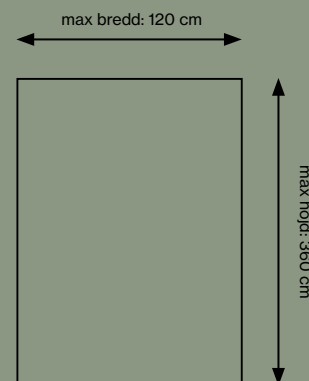

Pris per skena, inklusive takbeslag: Standardfärger: Vit, grå och svart lackering

Skenlängd (cm)	100	200	300	400	500	600
	1885	2349	2960	3279	3743	4209

Tillägg för lackering andra färger: 1196,- per skena inklusive beslag

Prisgrupp 1 = Cara, Fiji och Carlow (se sidan 61)

Prisgrupp 2 = Amiga, Meta, Wool, Trev, Twist Melange, Soul, Converted Melange & Quest (se sidan 62-63) + kundens eget tyg

Prisgrupp 3 = Blazer Lite och Synergy (se sidan 64)

Prisgrupp 4 = Uld och Trevira CS med Kurage-mönster (se sidan 64-67)

Klädsel: Ovanstående pris -60%

Tillbehör: Standardfärger: Vit, grå och svart lackering

Väggbeslag till 1 skena - artikelnr. 3111*:	321,- per st.
Väggbeslag till 2 skenor - artikelnr. 3112*:	340,- per st.
Väggbeslag till 3 skenor - artikelnr. 3113*:	359,- per st.
Väggbeslag till 4 skenor - artikelnr. 3114*:	376,- per st.
Avståndsbeslag 0-25 cm - artikelnr. 3121*:	362,- per st.
Avståndsbeslag 26-100 cm - artikelnr. 3122*:	524,- per st.
Avståndsbeslag 100-200 cm - artikelnr. 3123*:	684,- per st.

Handtag: Standardfärger: Naturanodiserade, vit och svart - artikelnr. 3131*:

197,- per st.

Stropp: Standardfärger: Svart, mörkgrå och ljusgrå - artikelnr. 3133*:

176,- per st.

Sidolister:

Standardfärg: Naturanodiserade (inkluderat i priset)

610,- per par

Tillägg för lackering av sidolister andra färger**:

Större bredd och höjd
vid förfrågan

*Tillbehör typ se sidan 55**Se tillbehör färgkort i kollektionspärmen