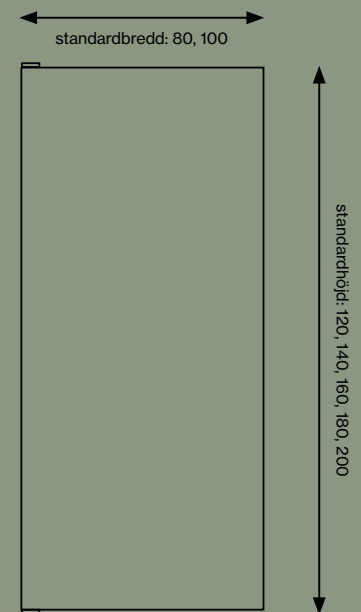

# WALL PANEL 50 MOTION

Överdraget består av ett elastiskt tyg som säkerställer att det hålls fortsatt spänt. Överdraget kan tas av och tvättas.

Tryckta eller enfärgade textilier.

Synlig sidolist av strängpressad aluminium.

Ljudabsorberande kärna bestående av stenull/mineralull framställd av naturliga mineraler.

Utöver standardmått kan vi även leverera specialmått.

Tjocklek: 54 mm.

Absorption class: A.

Bredd (cm)		80	100
Höjd (cm)			
Prisgrupp 1	120	4575	4884
	140	4893	5151
	160	5126	5393
	180	5606	5903
	200	6137	6369
Prisgrupp 2	120	5034	5372
	140	5384	5656
	160	5635	5932
	180	6166	6496
	200	6753	7007
Prisgrupp 3	120	6162	6410
	140	7112	7363
	160	7553	7841
	180	8063	8143
	200	9019	9160
Prisgrupp 4	120	7322	7813
	140	7829	8238
	160	8204	8628
	180	8969	9449
	200	9819	10191