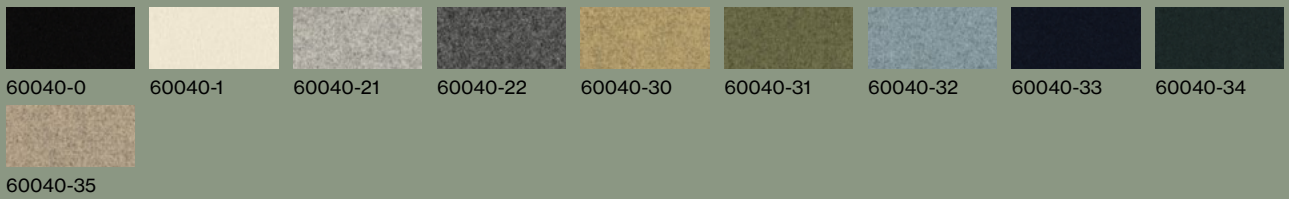

Wool

Tyg: 100% ull