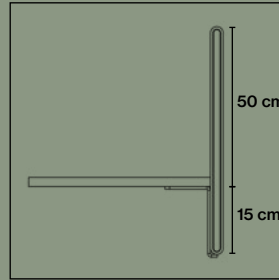

Frontmonterat beslag artikelnr. 3132