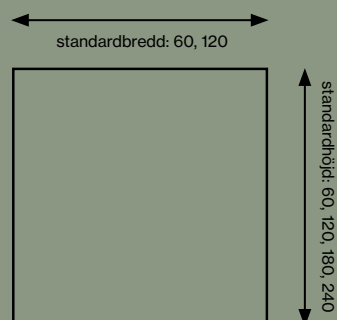

WALL PANEL 50 SQUARE

Överdraget består av ett elastiskt tyg som säkerställer att det hålls fortsatt spänt. Överdraget kan tas av och tvättas.

Tryckta eller enfärgade textilier.

Ram av strängpressad aluminium dold under tyget.

Ljudabsorberande kärna bestående av stenu//l/mineralull framställd av naturliga mineraler.

Utöver standardmått kan vi även leverera specialmått.

Tjocklek: 61 mm.

Absorption class: A.

Bredd (cm)	60	120
Höjd (cm)		
Prisgrupp 1	60	2297 3018
	120	3041 3822
	180	4197 5078
	240	5454 6426
Prisgrupp 2	60	2509 3338
	120	3338 4207
	180	4618 5579
	240	5999 7065
Prisgrupp 3	60	3118 3612
	120	3885 5447
	180	5456 7282
	240	7544 8840
Prisgrupp 4	60	3206 4257
	120	4257 5734
	180	5878 7488
	240	7634 8994

Prisgrupp 1 = Cara, Fiji och Carlow (se sidan 61)

Prisgrupp 2 = Amiga, Meta, Wool, Trev, Twist Melange, Soul, Converted Melange & Quest (se sidan 62-63) + kundens eget tyg

Prisgrupp 3 = Blazer Lite och Synergy (se sidan 64)

Prisgrupp 4 = Uld och Trevira CS med Kurage-mönster (se sidan 64-67)

Klädsel: Ovanstående pris -60%

Beslag:

Levereras med monteringskena*

*Beslagtyp se sidan 50