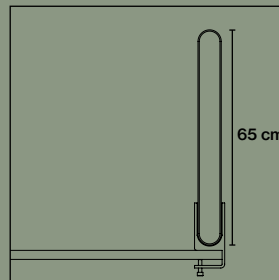

Klämbeslag artikelnr. 5030