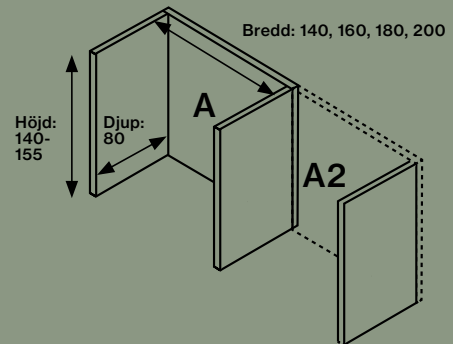

FLOOR SCREEN BOOTH 30 ROUNDED

Båsen levereras i tre olika kombinationer, alla med höjden 140–155 cm.

Överdraget består av ett elastiskt tyg som säkerställer att det hålls fortsatt spänt. Överdraget kan tas av och tvättas.

Tryckta eller enfärgade textilier.

Synlig sidolist av strängpressad aluminium.

Ljudabsorberande kärna bestående av stenuil/mineralull framställd av naturliga mineraler.

Tjocklek: 27 mm.

Absorption class: C.

Bordets bredd x djup		140 x 80	160 x 80	180 x 80	200 x 80
Prisgrupp 1	A	16172	17019	18210	19382
Prisgrupp 2	A	17460	18641	19865	21154
Prisgrupp 3	A	22229	23401	24624	25900
Prisgrupp 4	A	24188	25287	26441	27596
Prisgrupp 1	A2	12069	12749	13460	14226
Prisgrupp 2	A2	12949	13816	14700	15635
Prisgrupp 3	A2	17366	18384	19318	20290
Prisgrupp 4	A2	17635	18454	19454	20559

Bordets bredd x djup		140 x 80	160 x 80	180 x 80	200 x 80
Prisgrupp 1	B	24375	24850	26040	27212
Prisgrupp 2	B	26479	27662	28885	30159
Prisgrupp 3	B	35357	36531	37751	39028
Prisgrupp 4	B	37404	38440	39581	40734
Prisgrupp 1	B2	16172	16851	17563	18326
Prisgrupp 2	B2	17460	18326	19209	20143
Prisgrupp 3	B2	23931	24947	25876	26859
Prisgrupp 4	B2	24188	25022	26018	27122

Bordets bredd x djup		140 x 80	160 x 80	180 x 80	200 x 80
Prisgrupp 1	C	12069	12749	13460	14226
Prisgrupp 2	C	12949	13816	14700	15635
Prisgrupp 3	C	17366	18384	19318	20290
Prisgrupp 4	C	17634	18454	19454	20559

Prisgrupp 1 = Cara, Fiji och Carlow (se sidan 61)

Prisgrupp 2 = Amiga, Meta, Wool, Trev, Twist Melange, Soul, Converted Melange & Quest (se sidan 62-63) + kundens eget tyg

Prisgrupp 3 = Blazer Lite och Synergy (se sidan 64)

Prisgrupp 4 = Uld och Trevira CS med Kurage-mönster (se sidan 64-67)

Klädsel: Övanstående pris -60%

Beslag i standardfärg är inkluderat i priset*

Standardfärger beslag: Vit, grå och svart lackering

Tillägg för lackering av beslag andra färger** A, B, C: 928,- per system

Tillägg för lackering av beslag andra färger** A2, B2: 463,- per system

Sidolister:

Standardfärg: naturanodiserade

Tillägg för lackering av sidolister andra färger** A, B, C: 928,- per system

Tillägg för lackering av sidolister andra färger** A2, B2: 463,- per system

* Beslagtyp se sidan 54

** Se tillbehör färgkort i kollektionspärmen