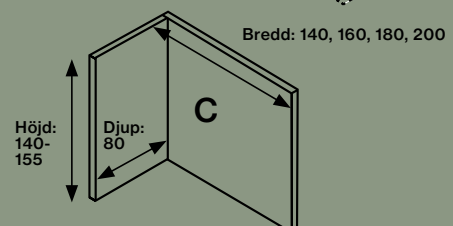

Floor Screen Booth System 50 Square

Båsen levereras i tre olika kombinationer, alla med höjden 140-155 cm.

Överdraget består av ett elastiskt tyg som säkerställer att det hålls fortsatt spänt. Överdraget kan tas av och tvättas.

Tryckta eller enfärgade textilier.

Synlig sidolist av strängpressad aluminium.

Ljudabsorberande kärna bestående av stenull/mineralull framställd av naturliga mineraler.

Tjocklek: 54 mm.

Absorption class: A.

Bordets bredd x djup		140 x 80	160 x 80	180 x 80	200 x 80
Prisgrupp 1	A	20210	21274	22760	24224
Prisgrupp 2	A	21826	23303	24832	26446
Prisgrupp 3	A	27787	29081	30409	31737
Prisgrupp 4	A	27818	29251	30781	32372
Prisgrupp 1	A2	15084	15934	16825	17779
Prisgrupp 2	A2	16187	17274	18376	19546
Prisgrupp 3	A2	20279	21221	22212	23334
Prisgrupp 4	A2	21706	22981	24316	25697

Bordets bredd x djup		140 x 80	160 x 80	180 x 80	200 x 80
Prisgrupp 1	B	30468	31065	32550	34013
Prisgrupp 2	B	33101	34578	36107	37700
Prisgrupp 3	B	43018	44204	45518	46846
Prisgrupp 4	B	44196	45663	47190	48784
Prisgrupp 1	B2	20210	21062	21953	22909
Prisgrupp 2	B2	21826	22909	24012	25181
Prisgrupp 3	B2	27818	28774	29759	30885
Prisgrupp 4	B2	29912	31185	32524	33904

Bordets bredd x djup		140 x 80	160 x 80	180 x 80	200 x 80
Prisgrupp 1	C	15084	15934	16825	17779
Prisgrupp 2	C	16187	17274	18376	19546
Prisgrupp 3	C	20279	21221	22212	23334
Prisgrupp 4	C	21706	22981	24316	25697

Prisgrupp 1 = Cara, Fiji och Carlow (se sidan 61)

Prisgrupp 2 = Amiga, Meta, Wool, Trev, Twist Melange, Soul, Converted Melange & Quest (se sidan 62-63) + kundens eget tyg

Prisgrupp 3 = Blazer Lite och Synergy (se sidan 64)

Prisgrupp 4 = Uld och Trevira CS med Kurage-mönster (se sidan 64-67)

Klädsel: Ovanstående pris -60%

Beslag i standardfärg är inkluderat i priset*

Standardfärger beslag: Vit, grå och svart lackering

Tillägg för lackering av beslag andra färger A, B, C**:

928,- per system

Tillägg för lackering av beslag andra färger A2, B2**:

463,- per system

Sidolister:

Standardfärg: naturanodiserade

Tillägg för lackering av sidolister andra färger A, B, C**:

928,- per system

Tillägg för lackering av sidolister andra färger A2, B2**:

463,- per system

* Beslagtyp se sidan 59-60

** Se tillbehör färgkort i kollektionspärmen