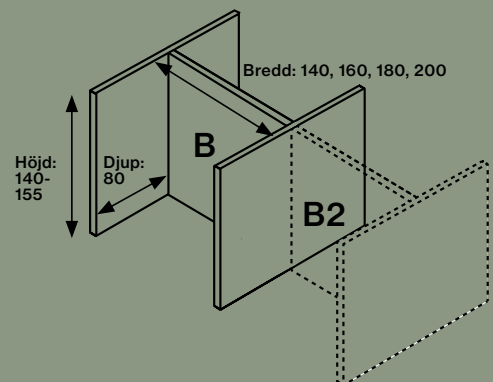

Floor Screen Booth System 50 Square

Båsen levereras i tre olika kombinationer, alla med höjden 140-155 cm.

Överdraget består av ett elastiskt tyg som säkerställer att det hålls fortsatt spänt. Överdraget kan tas av och tvättas.

Tryckta eller enfärgade textilier.

Synlig sidolist av strängpressad aluminium.

Ljudabsorberande kärna bestående av stenull/mineralull framställd av naturliga mineraler.

Tjocklek: 54 mm.

Absorption class: A.

Bordets bredd x djup		140 x 80	160 x 80	180 x 80	200 x 80
Prisgrupp 1	A	20210	21274	22760	24224
Prisgrupp 2	A	21826	23303	24832	26446
Prisgrupp 3	A	27787	29081	30409	31737
Prisgrupp 4	A	27818	29251	30781	32372
Prisgrupp 1	A2	15084	15934	16825	17779
Prisgrupp 2	A2	16187	17274	18376	19546
Prisgrupp 3	A2	20279	21221	22212	23334
Prisgrupp 4	A2	21706	22981	24316	25697

Bordets bredd x djup		140 x 80	160 x 80	180 x 80	200 x 80
Prisgrupp 1	B	30468	31065	32550	34013
Prisgrupp 2	B	33101	34578	36107	37700
Prisgrupp 3	B	43018	44204	45518	46846
Prisgrupp 4	B	44196	45663	47190	48784
Prisgrupp 1	B2	20210	21062	21953	22909
Prisgrupp 2	B2	21826	22909	24012	25181
Prisgrupp 3	B2	27818	28774	29759	30885
Prisgrupp 4	B2	29912	31185	32524	33904

Bordets bredd x djup		140 x 80	160 x 80	180 x 80	200 x 80
Prisgrupp 1	C	15084	15934	16825	17779
Prisgrupp 2	C	16187	17274	18376	19546
Prisgrupp 3	C	20279	21221	22212	23334
Prisgrupp 4	C	21706	22981	24316	25697

Prisgrupp 1 = Cara, Fiji och Carlow (se sidan 61)

Prisgrupp 2 = Amiga, Meta, Wool, Trev, Twist Melange, Soul, Converted Melange & Quest (se sidan 62-63) + kundens eget tyg

Prisgrupp 3 = Blazer Lite och Synergy (se sidan 64)

Prisgrupp 4 = Uld och Trevira CS med Kurage-mönster (se sidan 64-67)

Klädsel: Ovanstående pris -60%

Beslag i standardfärg är inkluderat i priset*

Standardfärger beslag: Vit, grå och svart lackering

Tillägg för lackering av beslag andra färger A, B, C**:

928,- per system

Tillägg för lackering av beslag andra färger A2, B2**:

463,- per system

Sidolister:

Standardfärg: naturanodiserade

Tillägg för lackering av sidolister andra färger A, B, C**:

928,- per system

Tillägg för lackering av sidolister andra färger A2, B2**:

463,- per system

* Beslagtyp se sidan 59-60

** Se tillbehör färgkort i kollektionspärmen