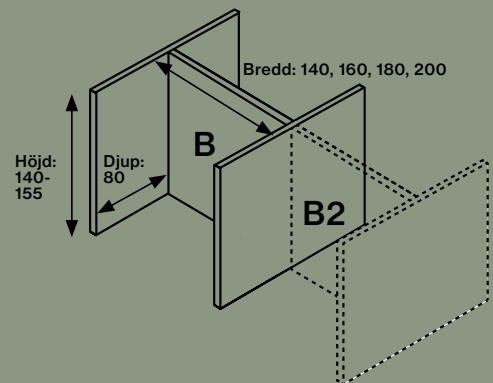

FLOOR SCREEN BOOTH 30 ROUNDED

Båsen levereras i tre olika kombinationer, alla med höjden 140–155 cm.

Överdraget består av ett elastiskt tyg som säkerställer att det hålls fortsatt spänt. Överdraget kan tas av och tvättas.

Tryckta eller enfärgade textilier.

Synlig sidolist av strängpressad aluminium.

Ljudabsorberande kärna bestående av stenuil/mineralull framställd av naturliga mineraler.

Tjocklek: 27 mm.

Absorption class: C.

Bordets bredd x djup		140 x 80	160 x 80	180 x 80	200 x 80
Prisgrupp 1	A	16172	17019	18210	19382
Prisgrupp 2	A	17460	18641	19865	21154
Prisgrupp 3	A	22229	23401	24624	25900
Prisgrupp 4	A	24188	25287	26441	27596
Prisgrupp 1	A2	12069	12749	13460	14226
Prisgrupp 2	A2	12949	13816	14700	15635
Prisgrupp 3	A2	17366	18384	19318	20290
Prisgrupp 4	A2	17635	18454	19454	20559

Bordets bredd x djup		140 x 80	160 x 80	180 x 80	200 x 80
Prisgrupp 1	B	24375	24850	26040	27212
Prisgrupp 2	B	26479	27662	28885	30159
Prisgrupp 3	B	35357	36531	37751	39028
Prisgrupp 4	B	37404	38440	39581	40734
Prisgrupp 1	B2	16172	16851	17563	18326
Prisgrupp 2	B2	17460	18326	19209	20143
Prisgrupp 3	B2	23931	24947	25876	26859
Prisgrupp 4	B2	24188	25022	26018	27122

Bordets bredd x djup		140 x 80	160 x 80	180 x 80	200 x 80
Prisgrupp 1	C	12069	12749	13460	14226
Prisgrupp 2	C	12949	13816	14700	15635
Prisgrupp 3	C	17366	18384	19318	20290
Prisgrupp 4	C	17634	18454	19454	20559

Prisgrupp 1 = Cara, Fiji och Carlow (se sidan 61)

Prisgrupp 2 = Amiga, Meta, Wool, Trev, Twist Melange, Soul, Converted Melange & Quest (se sidan 62-63) + kundens eget tyg

Prisgrupp 3 = Blazer Lite och Synergy (se sidan 64)

Prisgrupp 4 = Uld och Trevira CS med Kurage-mönster (se sidan 64-67)

Klädsel: Övanstående pris -60%

Beslag i standardfärg är inkluderat i priset*

Standardfärger beslag: Vit, grå och svart lackering

Tillägg för lackering av beslag andra färger** A, B, C: 928,- per system

Tillägg för lackering av beslag andra färger** A2, B2: 463,- per system

Sidolister:

Standardfärg: naturanodiserade

Tillägg för lackering av sidolister andra färger** A, B, C: 928,- per system

Tillägg för lackering av sidolister andra färger** A2, B2: 463,- per system

* Beslagtyp se sidan 54

** Se tillbehör färgkort i kollektionspärmen