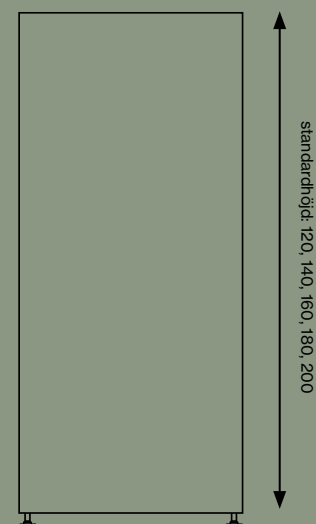

FLOOR SCREEN 30 ROUNDED

Överdraget består av ett elastiskt tyg som säkerställer att det hålls fortsatt spänt. Överdraget kan tas av och tvättas.

Tryckta eller enfärgade textilier.

Synlig sidolist av strängpressad aluminium.

Ljudabsorberande kärna bestående av stenu//mineralull framställd av naturliga mineraler.

Utöver standardmått kan vi även leverera specialmått.

Tjocklek: 27 mm.

Absorption class: C.

Bredd (cm)		80	100	120	140
Höjd (cm)					
Prisgrupp 1	120	3659	3906	3924	4222
	140	3915	4119	4196	4501
	160	4101	4315	4400	4757
	180	4482	4722	4907	5066
	200	4907	5096	5300	5587
Prisgrupp 2	120	4026	4296	4315	4646
	140	4306	4528	4621	4951
	160	4509	4744	4840	5197
	180	4932	5197	5401	5682
	200	5401	5606	5826	6150
Prisgrupp 3	120	5360	5576	5844	6394
	140	6185	6401	6603	7201
	160	6569	6818	6894	7559
	180	7010	7079	7290	8263
	200	7843	7966	8174	8943
Prisgrupp 4	120	5857	6251	6278	6753
	140	6263	6588	6709	7756
	160	6756	6903	7041	8116
	180	7174	7559	7856	8534
	200	7853	8153	8475	9407

standardbredd: 80, 100, 120, 140

Prisgrupp 1 = Cara, Fiji och Carlow (se sidan 61)

Prisgrupp 2 = Amiga, Meta, Wool, Trev, Twist Melange, Soul, Converted Melange & Quest (se sidan 62-63) + kundens eget tyg

Prisgrupp 3 = Blazer Lite och Synergy (se sidan 64)

Prisgrupp 4 = Uld och Trevira CS med Kurage-mönster (se sidan 64-67)

Klädsel: Ovanstående pris -60%

Fötter:

Standardfärger: vit, grå och svart lackering

Tillägg för fötter – artikelnr. 3020*: 700,- per par

Tillägg för justerbara fötter – artikelnr. 3021*: 769,- per par

Tillägg för lackering av fötter andra färger**: 309,- per par

Kopplingsklämma:

Standardfärg: Transparent

Kopplingsklämma - artikelnr. 3050*: 232,- per klämma

Sidolister:

Standardfärg: naturanodiserade (inkluderat i priset)

Tillägg för lackering av sidolister andra färger**: 309,- per par

* Fottyp och kopplingsklämma se sidan 54

** Se tillbehör färgkort i kollektionspärmen