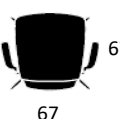

MO1455

Delpolstret sæde (Stofgruppe 1: Xtreme Camira Fabrics)

Skalfarve gr. 1 7.026

Skalfarve gr. 2 7.165

Tillæg stofgrupper (Stofoversigt side 45)	Gr. 2	Gr. 3	Gr. 4	Gr. 5	Gr. 6
	+102	+176	+353	+583	+685