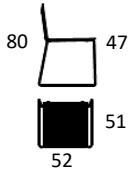

DRY

Varenr.	Stelfarve	
	Gr. 1	Gr. 2

D1000

Skal i PUR

Skalfarve gr. 1		3.824	3.970
Skalfarve gr. 2		3.970	4.115

D1050

Skal i PUR

Skalfarve gr. 1		4.891	5.038
Skalfarve gr. 2		5.038	5.185

Tillæg

Koblingsbeslag under sæde (m. / u. arm)	+149
Koblingsbeslag v/mede (kun D1000 i krom/satin)	+500
Filtglidere, sæt	+74

Stelfarver

Grp. 1						
	Sort	Sandy grey	Krom			
Grp. 2						
	Light sandy grey	Dark petrol	Dusty olive	Terracotta	Warm charcoal	Satin

PRODUKT HIGHLIGHTS

- Testet og godkendt L2 test (Extreme use)
- Tilpasser sig kroppens form, giver både støtte og komfort
- Lydabsorberende materiale
- Mulighed for kobling (under sæde eller i mede)
- Armstole kan hænge på armlæn
- Mulighed for ophæng
- Kan stable op til 15 stole på gulv
- Kan stable op til 20 stole på vogn
- Let at rengøre, tåler ethanolbaseret desinfektionsmidler
- Blødt og gennemfarvet materiale
- Vægt: Dry 5,7 kg.
- Vægt: Dry armstol 6,5 kg.