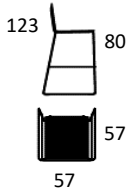

### PRODUKT HIGHLIGHTS

- Testet og godkendt L2 test (Extreme use)
- Tilpasser sig kroppens form, giver både støtte og komfort
- Lydabsorberende materiale
- Mulighed for kobling (under sæde eller i mede)
- Armstole kan hænge på armlæn
- Mulighed for ophæng
- Kan stable op til 15 stole på gulv
- Kan stable op til 20 stole på vogn
- Let at rengøre, tåler ethanolbaseret desinfektionsmidler
- Blødt og gennemfarvet materiale
- Vægt: Dry 5,7 kg.
- Vægt: Dry armstol 6,5 kg.