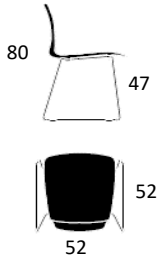

#### PRODUKT HIGHLIGHTS

- Certificeret med EU Blomsten (sort skal)
- Testet og godkendt L2 (ekstrem brug)
- Sædeskal er 100% genanvendt PP-plast (sort skal)
- Stel er fremstillet af 45% genanvendt metal
- Stolene kan ved bortskaffelse kildesorteres
- Dotted overfladetekstur: mindsker ridser og virker anti-rutschende
- Armstol kan hænge på armlæn
- Mulighed for ophæng
- Fodpropper m. vip + lydabsorberende
- Kan stable op til 10 stk. på gulv (med og uden armlæn)
- Kan stable 20 stole på stolevogn
- Vægt: Mood 4-legs: 4,8 kg.
- Mood 4-legs armstol: 5,3 kg.