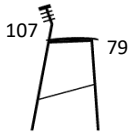

### PRODUKT HIGHLIGHTS

- Kan stable op til 6 stole på gulv
- Mulighed for sædepolstring
- Vægt: Rail armstol 4,8 kg