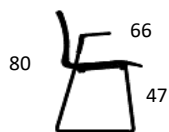

MOOD TUBE - ARMSTOL

Varenr.	Stelfarve	
	Gr. 1	Gr. 2

MO1050

Skal af PP Plast

Skalfarve gr. 1		3.265	3.403
Skalfarve gr. 2		3.403	3.542

MO1055

Delpolstret sæde (Stofgruppe 1: Xtreme Camira Fabrics)

Skalfarve gr. 1		4.341	4.480
Skalfarve gr. 2		4.480	4.618

Tillæg stofgrupper (Stofoversigt side 45)	Gr. 2	Gr. 3	Gr. 4	Gr. 5	Gr. 6
	+102	+176	+353	+583	+685

MO1060

Fuldpolstret (Stofgruppe 1: Xtreme Camira Fabrics)

	5.958	6.097

Tillæg stofgrupper (Stofoversigt side 45)	Gr. 2	Gr. 3	Gr. 4	Gr. 5	Gr. 6
	+285	+509	+1.012	+1.678	+1.956

Tillæg

Filtglidere, sæt	+74
Stabelskjold	+468
Koblingsbeslag v/mede (stole u. arm, kun krom / satin)	+500

Stelfarver

Grp. 1	Sort	Light grey	Krom		
Grp. 2	Dusty light blue	Dark petrol	Dusty green	Dusty pink	Satin

PRODUKT HIGHLIGHTS

- Sædeskal er 100% genanvendt PP-plast (sort skal)
- Stel er fremstillet af 45% genanvendt metal
- Stolene kan ved bortskaffelse kildesorteres
- Dotted overfladetekstur: mindsker ridser og virker anti-rutschende
- Armstol kan hænge på armlæn
- Mulighed for ophæng
- Mulighed for kobling (kun model uden armlæn)
- Kan stable op til 10 stk. på gulv (med og uden armlæn)
- Kan stable 20 stole på stolevogn
- Vægt: Mood Tube: 5,4 kg.
- Vægt: Mood Tube armstol 6 kg.