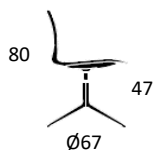

MOOD CONFERENCE

Varenr.

Stelfarve

Gr. 1

MO1400

Skal af PP Plast

Skalfarve gr. 1 5.053

Skalfarve gr. 2 5.191

MO1405

Delpolstret sæde (Stofgruppe 1: Xtreme Camira Fabrics)

Skalfarve gr. 1 6.129

Skalfarve gr. 2 6.268

Tillæg stofgrupper (Stofoversigt side 45)	Gr. 2	Gr. 3	Gr. 4	Gr. 5	Gr. 6
	+102	+176	+353	+583	+685

MO1410

Fuldpolstret (Stofgruppe 1: Xtreme Camira Fabrics)

7.742

Tillæg stofgrupper (Stofoversigt side 45)	Gr. 2	Gr. 3	Gr. 4	Gr. 5	Gr. 6
	+285	+509	+1.012	+1.678	+1.956

MO1450

Skal af PP Plast

Skalfarve gr. 1 5.951

Skalfarve gr. 2 6.090

MO1455

Delpolstret sæde (Stofgruppe 1: Xtreme Camira Fabrics)

Skalfarve gr. 1 7.026

Skalfarve gr. 2 7.165

Tillæg stofgrupper (Stofoversigt side 45)	Gr. 2	Gr. 3	Gr. 4	Gr. 5	Gr. 6
	+102	+176	+353	+583	+685

MO1460

Fuldpolstret (Stofgruppe 1: Xtreme Camira Fabrics)

8.641

Tillæg stofgrupper (Stofoversigt side 45)	Gr. 2	Gr. 3	Gr. 4	Gr. 5	Gr. 6
	+285	+509	+1.012	+1.678	+1.956

Stelfarver

Grp. 1

PRODUKT HIGHLIGHTS

- Certificeret med EU Blomsten (sort skal)
- Testet og godkendt L2 (Extreme use)
- Sædeskal er 100% genanvendt PP-plast (sort skal)
- Stolene kan ved bortskaffelse kildesorteres
- Dotted overfladetekstur: mindsker ridser og virker anti-rutschende
- Armstol kan hænge på armlæn
- Inklusiv integreret vip
- Armlæn kan eftermonteres
- Vægt: Mood Conference 7,7 kg.
- Vægt: Mood Conference armstol 8,7 kg.