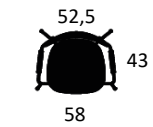

### PRODUKT HIGHLIGHTS

- Stetoskop 4 farver - mulighed for individuelt design
- Filt stabelskjold - lydabsorberende og skåner polstring
- Kan stable op til 10 stole
- Sæde og ryg tilgængelig i 3 farver
- Fuldpolstring på sæde og ryg tilgængelig
- Stel tilgængelig i 2 farver
- FSC-certificeret træ
- Stål 50% genanvendt
- Dansk produceret
- Bestået L2 test (ekstrem brug)
- Vægt: 5,3 kg