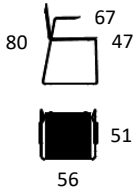

DRY

Varenr.	Stelfarve	
	Gr. 1	Gr. 2

D1000

Skal i PUR

Skalfarve gr. 1		3.824	3.970
Skalfarve gr. 2		3.970	4.115

D1050

Skal i PUR

Skalfarve gr. 1		4.891	5.038
Skalfarve gr. 2		5.038	5.185

Tillæg

Koblingsbeslag under sæde (m. / u. arm)	+149
Koblingsbeslag v/mede (kun D1000 i krom/satin)	+500
Filtglidere, sæt	+74

Stelfarver

Grp. 1						
	Sort	Sandy grey	Krom			
Grp. 2						
	Light sandy grey	Dark petrol	Dusty olive	Terracotta	Warm charcoal	Satin

PRODUKT HIGHLIGHTS

- Testet og godkendt L2 test (Extreme use)
- Tilpasser sig kroppens form, giver både støtte og komfort
- Lydabsorberende materiale
- Mulighed for kobling (under sæde eller i mede)
- Armstole kan hænge på armlæn
- Mulighed for ophæng
- Kan stable op til 15 stole på gulv
- Kan stable op til 20 stole på vogn
- Let at rengøre, tåler ethanolbaseret desinfektionsmidler
- Blødt og gennemfarvet materiale
- Vægt: Dry 5,7 kg.
- Vægt: Dry armstol 6,5 kg.