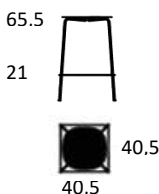

### SCB1075

Sæde i egefinér

2.497

2.635