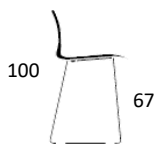

Stelfarver

Grp. 1

Sort

Light grey

Krom

Grp. 2

Dusty
light blue

Dark
petrol

Dusty
green

Dusty
pink

Satin

PRODUKT HIGHLIGHTS

- Sædeskal er 100% genanvendt PP-plast (sort skal)
- Stel er fremstillet af 45% genanvendt metal
- Stolene kan ved bortskaffelse kildesorteres
- Dotted overfladetekstur: mindsker ridser og virker anti-rutschende
- Mulighed for ophæng
- Kan stable op til 4 stk. på gulv
- Vægt: Mood Bar low: 6,2 kg.
- Vægt: Mood Bar high 6,5 kg.