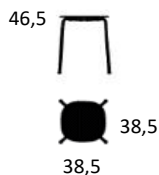

SCOPE TABURET / BAR

Varenr.

Stelfarve
Sort

Stelfarve
Light sandy grey

SCT1074

Sæde i egefinér

1.871

2.010

SCT1274

Fuldpolstret sæde (Stofgrp. 1: Xtreme, Camira Fabrics)

2.653

2.791

Tillæg stofgrupper
(Stofoversigt side 45)

Gr. 2
+102

Gr. 3
+176

Gr. 4
+353

Gr. 5
+583

Gr. 6
+685