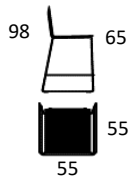

### PRODUKT HIGHLIGHTS

- Testet og godkendt L2 test (Extreme use)
- Tilpasser sig kroppens form, giver både støtte og komfort
- Lydabsorberende materiale
- Mulighed for kobling (under sæde eller i mede)
- Armstole kan hænge på armlæn
- Mulighed for ophæng
- Kan stable op til 15 stole på gulv
- Kan stable op til 20 stole på vogn
- Let at rengøre, tåler ethanolbaseret desinfektionsmidler
- Blødt og gennemfarvet materiale
- Vægt: Dry 5,7 kg.
- Vægt: Dry armstol 6,5 kg.