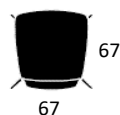

MOOD CONFERENCE

Varenr.

Stelfarve

Gr. 1

MO1400

Skal af PP Plast

Skalfarve gr. 1 5.053

Skalfarve gr. 2 5.191

MO1405

Delpolstret sæde (Stofgruppe 1: Xtreme Camira Fabrics)

Skalfarve gr. 1 6.129

Skalfarve gr. 2 6.268

Tillæg stofgrupper (Stofoversigt side 45)	Gr. 2	Gr. 3	Gr. 4	Gr. 5	Gr. 6
	+102	+176	+353	+583	+685

MO1410

Fuldpolstret (Stofgruppe 1: Xtreme Camira Fabrics)

7.742

Tillæg stofgrupper (Stofoversigt side 45)	Gr. 2	Gr. 3	Gr. 4	Gr. 5	Gr. 6
	+285	+509	+1.012	+1.678	+1.956

MO1450

Skal af PP Plast

Skalfarve gr. 1 5.951

Skalfarve gr. 2 6.090

MO1455

Delpolstret sæde (Stofgruppe 1: Xtreme Camira Fabrics)

Skalfarve gr. 1 7.026

Skalfarve gr. 2 7.165

Tillæg stofgrupper (Stofoversigt side 45)	Gr. 2	Gr. 3	Gr. 4	Gr. 5	Gr. 6
	+102	+176	+353	+583	+685

MO1460

Fuldpolstret (Stofgruppe 1: Xtreme Camira Fabrics)

8.641

Tillæg stofgrupper (Stofoversigt side 45)	Gr. 2	Gr. 3	Gr. 4	Gr. 5	Gr. 6
	+285	+509	+1.012	+1.678	+1.956

Stelfarver

Grp. 1

PRODUKT HIGHLIGHTS

- Certificeret med EU Blomsten (sort skal)
- Testet og godkendt L2 (Extreme use)
- Sædeskal er 100% genanvendt PP-plast (sort skal)
- Stolene kan ved bortskaffelse kildesorteres
- Dotted overfladetekstur: mindsker ridser og virker anti-rutschende
- Armstol kan hænge på armlæn
- Inklusiv integreret vip
- Armlæn kan eftermonteres
- Vægt: Mood Conference 7,7 kg.
- Vægt: Mood Conference armstol 8,7 kg.