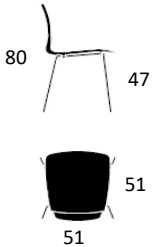

MOOD 4-LEGS

Varenr.	Stelfarve	
	Gr. 1	Gr. 2
MO1200		
Skal af PP Plast		
Skalfarve gr. 1		2.085
Skalfarve gr. 2		2.224
MO1205		
Delpolstret sæde (Stofgruppe 1: Xtreme Camira Fabrics)		
Skalfarve gr. 1		3.162
Skalfarve gr. 2		3.302
Tillæg stofgrupper (Stofoversigt side 45)	Gr. 2 +102	Gr. 3 +176
	Gr. 4 +353	Gr. 5 +583
	Gr. 6 +685	
MO1210		
Fuldpolstret (Stofgruppe 1: Xtreme Camira Fabrics)		
Tillæg stofgrupper (Stofoversigt side 45)	Gr. 2 +285	Gr. 3 +509
	Gr. 4 +1.012	Gr. 5 +1.678
	Gr. 6 +1.956	
Tillæg		
Filtpropper - sæt		+124
Stabelskjold		+468