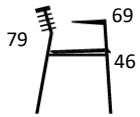

### PRODUKT HIGHLIGHTS

- Kan stable op til 12 stole på gulv
- Mulighed for ophæng
- Kan række kobles
- Mulighed for sædepolstring
- Vægt: Rail 4,5 kg.