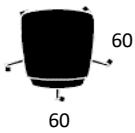

MOOD LEARN

Varenr.	Stelfarve
	Gr. 1
MOLF1500	
Skal af PP Plast	
Skalfarve gr. 1	4.200
Skalfarve gr. 2	4.339
MOLF1505	
Delpolstret sæde (Stofgruppe 1: Xtreme Camira Fabrics)	
Skalfarve gr. 1	5.276
Skalfarve gr. 2	5.415
Tillæg stofgrupper (Stofoversigt side 45)	Gr. 2 Gr. 3 Gr. 4 Gr. 5 Gr. 6 +102 +176 +353 +583 +685
MOLF1510	
Fuldpolstret (Stofgruppe 1: Xtreme Camira Fabrics)	
6.890	
Tillæg stofgrupper (Stofoversigt side 45)	Gr. 2 Gr. 3 Gr. 4 Gr. 5 Gr. 6 +285 +509 +1.012 +1.678 +1.956
Tillæg	
Glidere	+00
Hjul m. bremse uden belastning, sæt	+124
Gascylinder H 47 - 65 cm	+124
Fodring (løst)	+682

Stelfarver

Grp. 1 Blank / sort alu. Fodkryds

PRODUKT HIGHLIGHTS

- Certificeret med EU Blomsten (sort skal)
- Testet og godkendt L2 (Extreme use)
- Sædeskal er 100% genanvendt PP-plast (sort skal)
- Stolene kan ved bortskaffelse kildesorteres
- Metalramme leveres i skalfarve / sort ved fuldpolstring
- Dotted overfladetekstur: mindsker ridser og virker anti-rutschende
- Armstol kan hænge på armlæn
- Mulighed for ophæng
- Inklusiv integreret vip
- Vægt: Mood Learn 8,1 kg.
- Vægt: Mood Learn m. fodring: 9,1 kg.
- Vægt: Mood Learn armstol: 9,1 kg.