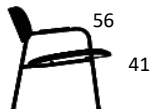

PRODUKT HIGHLIGHTS

- Stetoskop 4 farver - mulighed for individuelt design
- Filt stabelskjold - lydabsorberende og skåner polstring
- Kan stable op til 5 stk. på gulv
- Ryg tilgængelig i 3 farver
- Mulighed for ryg polstring
- Stel tilgængelig i 2 farver
- FSC-certificeret træ
- Stål 50% genanvendt
- Dansk produceret
- Bestået L2 test (ekstrem brug)
- Vægt: 6,9 kg.

69