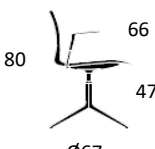

MO1455

Delpolstret sæde (Stofgruppe 1: Xtreme Camira Fabrics)

Skalfarve gr. 1 7.026

Skalfarve gr. 2 7.165

Tillæg stofgrupper (Stofoversigt side 45)	Gr. 2	Gr. 3	Gr. 4	Gr. 5	Gr. 6
	+102	+176	+353	+583	+685