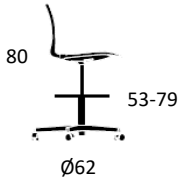

#### PRODUKT HIGHLIGHTS

- Certificeret med EU Blomsten (sort skal)
- Testet og godkendt L2 (Extreme use)
- Sædeskal er 100% genanvendt PP-plast (sort skal)
- Stolene kan ved bortskaffelse kildesorteres
- Metalramme leveres i skalfarve / sort ved fuldpolstring
- Dotted overfladetekstur: mindsker ridser og virker anti-rutschende
- Armstol kan hænge på armlæn
- Mulighed for ophæng
- Inklusiv integreret vip
- Vægt: Mood Learn 8,1 kg.
- Vægt: Mood Learn m. fodring: 9,1 kg.
- Vægt: Mood Learn armstol: 9,1 kg.