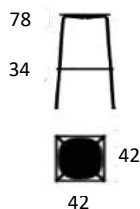

SCB1076

Sæde i egefinér

2.653

2.791

SCB1276

Fuldpolstret sæde (Stofgrp. 1: Xtreme, Camira Fabrics)

3.435

3.574

Tillæg stofgrupper
(Stofoversigt side 45)

Gr. 2
+102

Gr. 3
+176

Gr. 4
+353

Gr. 5
+583

Gr. 6
+685

Tillæg

Filtpropper - sæt

+124

Stelfarver

Grp. 1

Sort

Grp. 2

Light sandy grey

PRODUKT HIGHLIGHTS

- Stetoskop 4 farver - mulighed for individuelt design
- Filt stabelskjold - lydabsorberende og skåner polstring
- Kan stable op til 20 stk. taburetter, 2 stk. barstole
- Sæde tilgængelig i 3 farver
- Fuldpolstring på sæde tilgængelig
- Stel tilgængelig i 2 farver
- FSC-certificeret træ
- Stål 50% genanvendt
- Dansk produceret
- Bestået L2 test (ekstrem brug)
- Vægt: Taburet 2,5 kg, bar low 4,3 kg, bar high 4,5 kg.