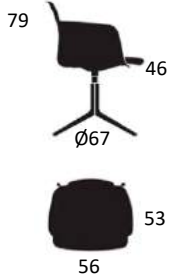

### PRODUKT HIGHLIGHTS

- Filtskal af 100% genanvendelige PET flasker
- Drejestol - sædet kan dreje 360 grader Inklusiv integreret vip
- Elegant sædehynde – ikke aftagelig
- Lydabsorberende skal
- Ergonomisk støtte i lænden
- Vægt: Tono conference 8,4 kg