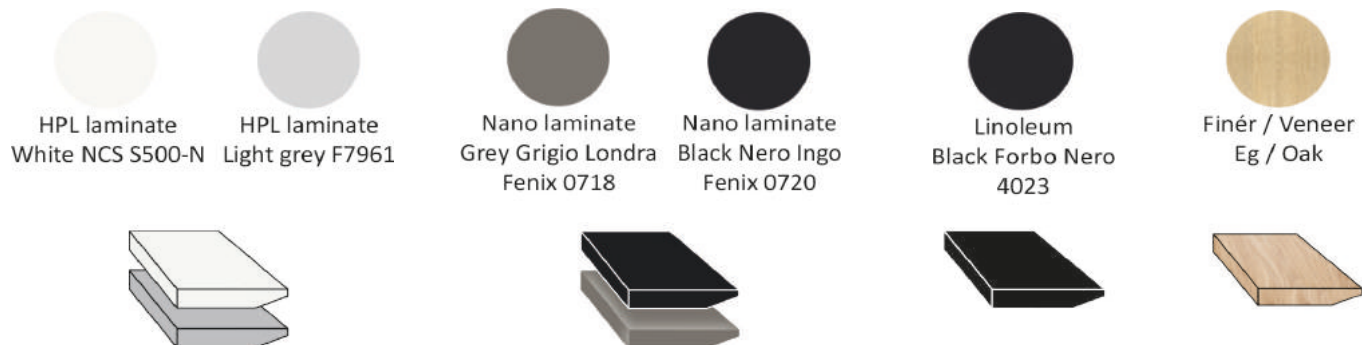

GRIP

DESIGN: TROELS GRUM-SCHWENSEN

BORDPLADE

Skrå kantprofil - malet

STELFARVE - GRUPPE 1

Black
RAL 9005

STELFARVE - GRUPPE 2

Dark petrol
NCS 7010 B10G

Dusty light blue
NCS 3010 B10G

Dusty green
NCS S6010 G10Y

Dusty pink
NCS S2020 Y80R

Light sandy grey
RAL 7042

Sandy grey
NCS 5502Y

Dusty olive
RAL 7009

Terracotta
RAL 8002

Warm charcoal
RAL 7022