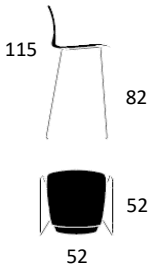

MOOD BAR - HIGH

Varenr.	Stelfarve				
	Gr. 1	Gr. 2			
MOB1076					
Skal af PP Plast					
Skalfarve gr. 1		3.629	3.768		
Skalfarve gr. 2		3.768	3.906		
MOB1176					
Delpolstret sæde (Stofgruppe 1: Xtreme Camira Fabrics)					
Skalfarve gr. 1		4.705	4.844		
Skalfarve gr. 2		4.844	4.983		
Tillæg stofgrupper (Stofoversigt side 45)	Gr. 2 +102	Gr. 3 +176	Gr. 4 +353	Gr. 5 +583	Gr. 6 +685
MOB1276					
Fuldpolstret (Stofgruppe 1: Xtreme Camira Fabrics)			6.320	6.458	
Tillæg stofgrupper (Stofoversigt side 45)	Gr. 2 +285	Gr. 3 +509	Gr. 4 +1.012	Gr. 5 +1.678	Gr. 6 +1.956
Tillæg					
Filtglidere, sæt					+74
Stabelskjold					+468

Stelfarver

Grp. 1	Sort	Light grey	Krom		
Grp. 2	Dusty light blue	Dark petrol	Dusty green	Dusty pink	Satin

PRODUKT HIGHLIGHTS

- Sædeskal er 100% genanvendt PP-plast (sort skal)
- Stel er fremstillet af 45% genanvendt metal
- Stolene kan ved bortskaffelse kildesorteres
- Dotted overfladetekstur: mindsker ridser og virker anti-rutschende
- Mulighed for ophæng
- Kan stable op til 4 stk. på gulv
- Vægt: Mood Bar low: 6,2 kg.
- Vægt: Mood Bar high 6,5 kg.