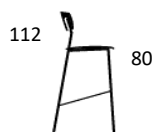

PB1276

Sæde / ryg i PUR

Sæde / ryg farvegr. 1		5.126	5.262
Sæde / ryg farvegr. 2		5.262	5.402

PB1176

Fuldpolstret sæde (Stofgruppe 1: Xtreme, Camira Fabrics) / ryg i PUR

Sæde / ryg farvegr. 1		5.573	5.715
Sæde / ryg farvegr. 2		5.715	5.854

Tillæg stofgrupper	Gr. 2	Gr. 3	Gr. 4	Gr. 5	Gr. 6
(Stofoversigt side 45)	+102	+176	+353	+583	+685

Tillæg

Filtpropper, sæt	+124

Stelfarver

Grp. 1						
	Sort	Sandy grey	Krom			
Grp. 2						
	Light sandy grey	Dark petrol	Dusty olive	Terracotta	Warm charcoal	Satin

PRODUKT HIGHLIGHTS

- Lydabsorberende materiale
- Fodpropper m. vip + lydabsorberende
- Kan stables op til 4 stk. på gulv
- Let at rengøre, tåler ethanolbaseret desinfektionsmidler
- Blødt og gennemfarvet materiale
- Vægt: Pure Bar m. ryg low 5,5 kg.
- Vægt: Pure bar m. ryg high 7,5 kg.