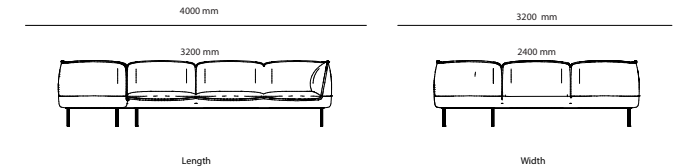

Corner sofa