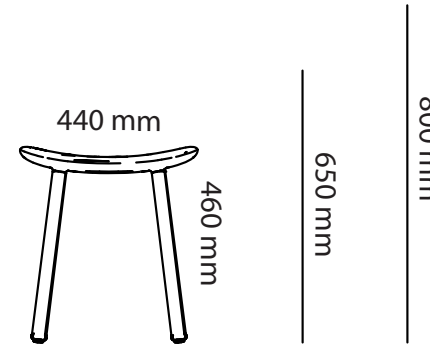

Art.no.	Storage	Lacquer	Veneer
42B160H3	Neat storage W:1600mm H:3s (I00) D:385mm	8 747 kr	11 849 kr
42E160H3	Neat storage W:1600mm H:3s (II0) D:385mm	10 304 kr	13 510 kr
42H160H3	Neat storage W:1600mm H:3s (III) D:385mm	11 590 kr	14 900 kr
42A160H4	Neat storage W:1600mm H:4s (0000) D:385mm	9 518 kr	13 418 kr
42B160H4	Neat storage W:1600mm H:4s (I000) D:385mm	10 998 kr	15 002 kr
42E160H4	Neat storage W:1600mm H:4s (II00) D:385mm	12 729 kr	16 837 kr
42H160H4	Neat storage W:1600mm H:4s (III) D:385mm	15 514 kr	19 830 kr
42A80H2	Neat storage W:800mm H:2s (00) D:385mm	5 528 kr	8 087 kr
42B80H2	Neat storage W:800mm H:2s (I0) D:385mm	6 813 kr	9 476 kr
42H80H2	Neat storage W:800mm H:2s (II) D:385mm	8 129 kr	10 896 kr
42A80H3	Neat storage W:800mm H:3s (000) D:385mm	6 358 kr	9 356 kr
42B80H3	Neat storage W:800mm H:3s (I00) D:385mm	7 647 kr	10 749 kr
42E80H3	Neat storage W:800mm H:3s (II0) D:385mm	8 955 kr	12 161 kr
42H80H3	Neat storage W:800mm H:3s (III) D:385mm	10 266 kr	13 576 kr
42A80H4	Neat storage W:800mm H:4s (0000) D:385mm	8 280 kr	12 180 kr
42B80H4	Neat storage W:800mm H:4s (I000) D:385mm	9 634 kr	13 638 kr
42E80H4	Neat storage W:800mm H:4s (II00) D:385mm	11 022 kr	15 130 kr
42H80H4	Neat storage W:800mm H:4s (III) D:385mm	13 748 kr	18 064 kr
<b>Upper unit</b>			
42V120H1	Neat Green floorstanding W:1200mm H:1s D:385mm	10 049 kr	12 185 kr
42V160H1	Neat Green floorstanding W:1600mm H:1s D:385mm	10 656 kr	12 792 kr
42V80H1	Neat Green floorstanding W:800mm H:1s D:385mm	9 247 kr	11 383 kr
42V120H0	Neat Green upper unit W:1200mm H:0,5s D:385mm	7 589 kr	9 116 kr
42V160H0	Neat Green upper unit W:1600mm H:0,5s D:385mm	8 120 kr	9 647 kr
42V80H0	Neat Green upper unit W:800mm H:0,5s D:385mm	6 904 kr	8 431 kr

Length

Width

Arc Chair

Length

Arc Stool

Width