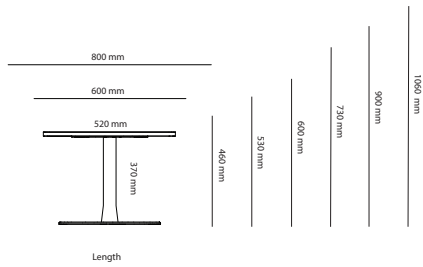

Square/Rectangle