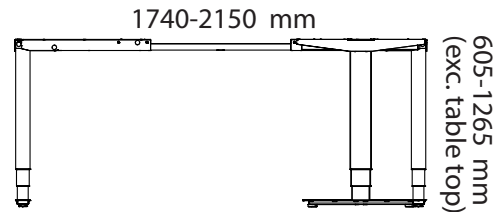

Art.no.	Conference Table radius 150mm	Laminate	HPL	Veneer	Desktop
46C5545	Cone table (150mm corner radius) 550x450mm	3 127 kr	3 538 kr	3 661 kr	4 025 kr
46C6060	Cone table (150mm corner radius) 600x600mm	3 588 kr	3 999 kr	4 122 kr	4 486 kr
	<b>Desk</b>				
46A6070	Cone table (rectangular) 600x700mm	3 779 kr	4 190 kr	4 313 kr	4 677 kr
	<b>Table</b>				
46B115	Cone table Ø1150mm	5 504 kr	5 915 kr	6 038 kr	6 402 kr
46B62	Cone table Ø620mm	3 127 kr	3 538 kr	3 661 kr	4 025 kr
46B70	Cone table Ø700mm	3 779 kr	4 190 kr	4 313 kr	4 677 kr
46B90	Cone table Ø900mm	4 329 kr	4 740 kr	4 863 kr	5 227 kr

2-legs electric stand

690 mm Long foot

610 mm Std. foot

Short foot

3-legs electric stand