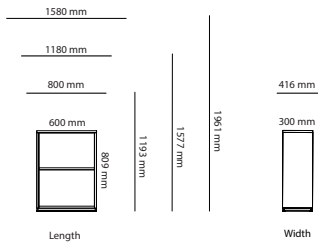

Open storage