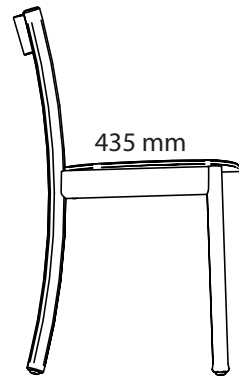

Width

Arc Chair