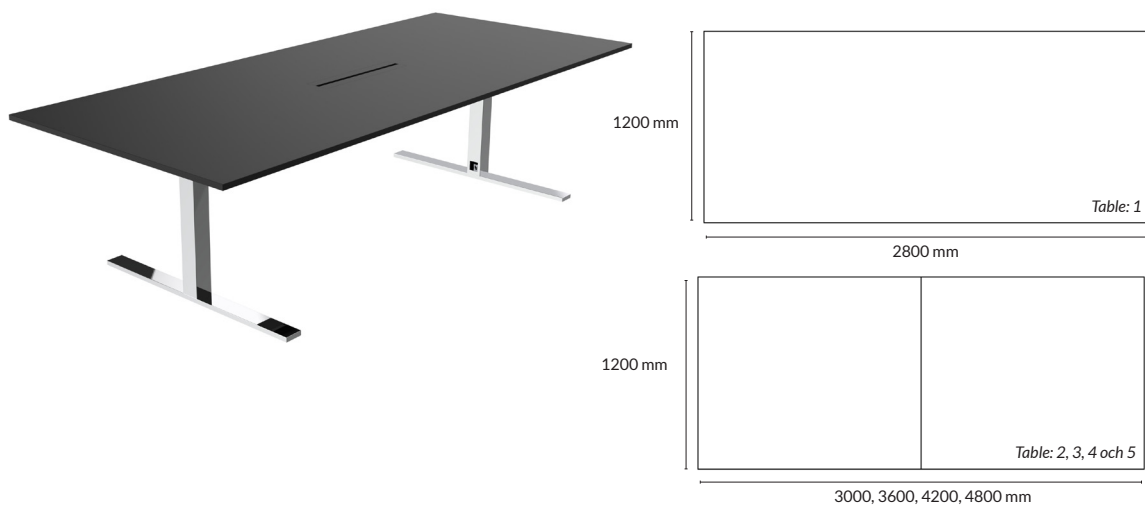

SKIVA Table 1, hel skiva, rektangulär

Utförande	Storlek skiva	Artikelnummer	Pris
Mauve linoleum med matchande kantlist i ABS	2800x1200x24 mm	153510-0701	14 300
Svart linoleum med matchande kantlist i ABS	2800x1200x24 mm	153510-0705	14 300
Mushroom linoleum med matchande kantlist i ABS	2800x1200x24 mm	153510-0702	14 300

SKIVA Table 2, tvådelad skiva, rektangulär

Utförande	Storlek skiva	Artikelnummer	Pris
Mauve linoleum med matchande kantlist i ABS	3000x1200x24 mm	153512-0701	14 600
Svart linoleum med matchande kantlist i ABS	3000x1200x24 mm	153512-0705	14 600
Mushroom linoleum med matchande kantlist i ABS	3000x1200x24 mm	153512-0702	14 600

SKIVA Table 3, tvådelad skiva, rektangulär

Utförande	Storlek skiva	Artikelnummer	Pris
Mauve linoleum med matchande kantlist i ABS	3600x1200x24 mm	153514-0701	16 700
Svart linoleum med matchande kantlist i ABS	3600x1200x24 mm	153514-0705	16 700
Mushroom linoleum med matchande kantlist i ABS	3600x1200x24 mm	153514-0702	16 700

SKIVA Table 4, tvådelad skiva, rektangulär

Utförande	Storlek skiva	Artikelnummer	Pris
Mauve linoleum med matchande kantlist i ABS	4200x1200x24 mm	153516-0701	23 700
Svart linoleum med matchande kantlist i ABS	4200x1200x24 mm	153516-0705	23 700
Mushroom linoleum med matchande kantlist i ABS	4200x1200x24 mm	153516-0702	23 700

SKIVA Table 5, tvådelad skiva, rektangulär

Utförande	Storlek skiva	Artikelnummer	Pris
Mauve linoleum med matchande kantlist i ABS	4800x1200x24 mm	153518-0701	29 100
Svart linoleum med matchande kantlist i ABS	4800x1200x24 mm	153518-0705	29 100
Mushroom linoleum med matchande kantlist i ABS	4800x1200x24 mm	153518-0702	29 100