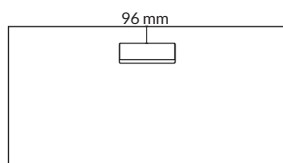

Kabellock 96 mm från långsida
Centrerad