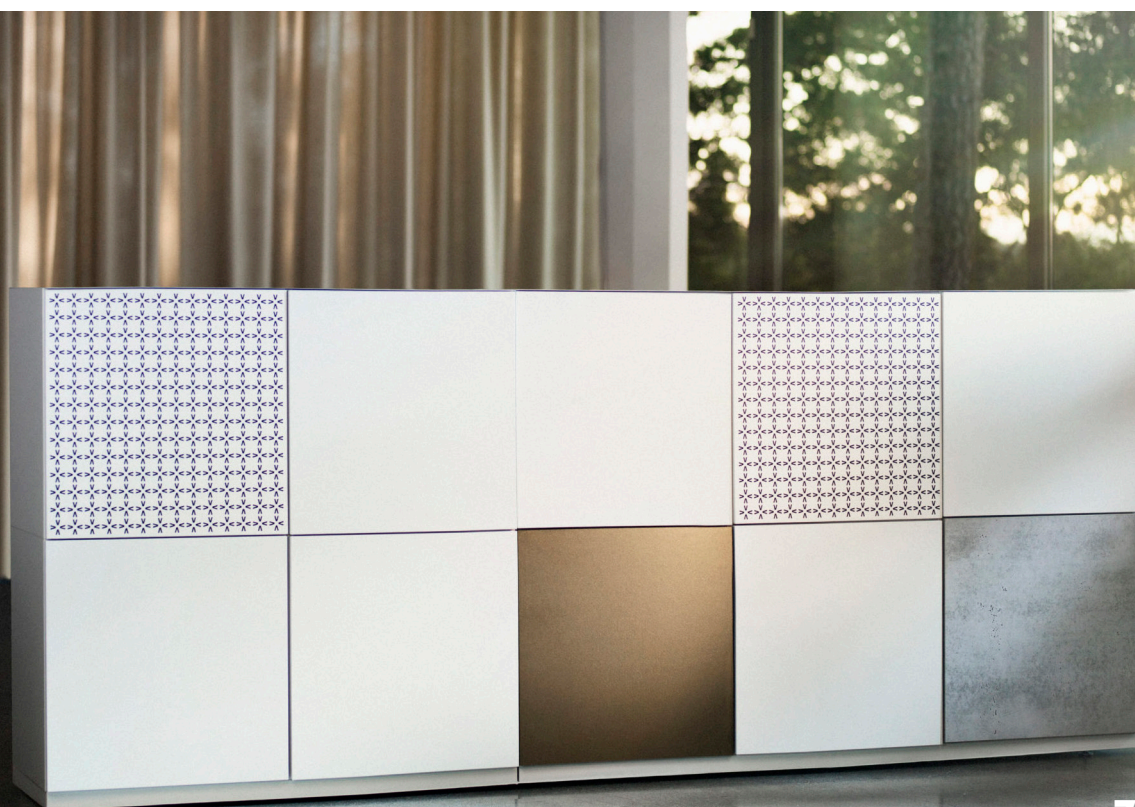

STOMME L-kub höger

Utförande	Storlek	Artikelnummer	Pris
Vit direktlaminat	500x500x400 mm	193010-0311	4320
Svart antifingerprint laminat	500x500x400 mm	193010-0015	4800