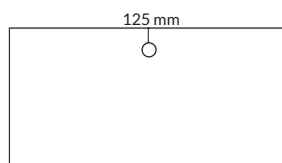

Kabelgenomföring /powerdot rund
Centrerad