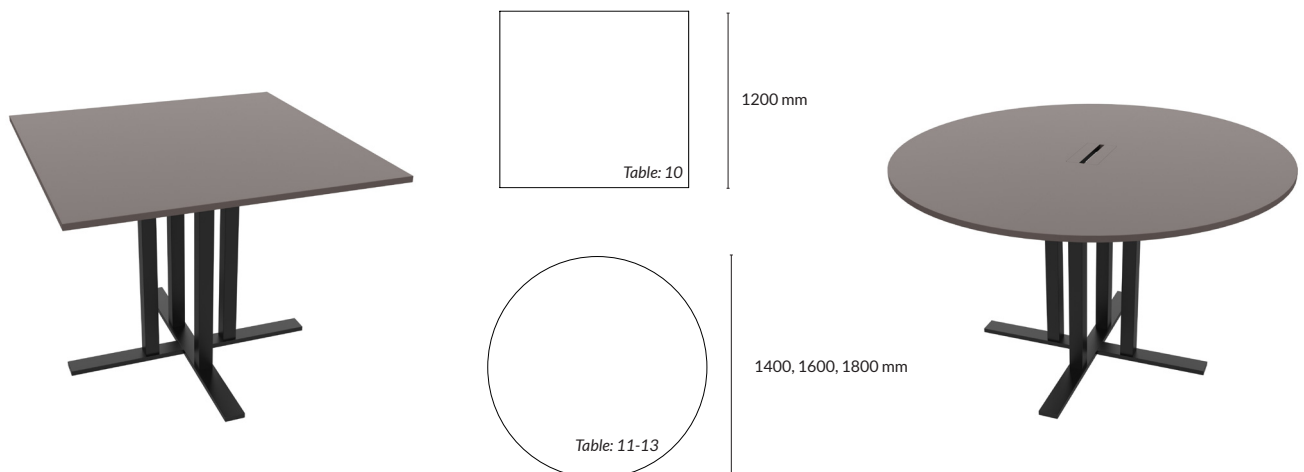

SKIVA Table 10, kvadratisk

Utförande	Storlek skiva	Artikelnummer	Pris
Mauve linoleum med matchande kantlist i ABS	1200x1200x24 mm	153528-0701	5400
Svart linoleum med matchande kantlist i ABS	1200x1200x24 mm	153528-0705	5400
Mushroom linoleum med matchande kantlist i ABS	1200x1200x24 mm	153528-0702	5400

SKIVA Table 11, rund

Utförande	Storlek skiva	Artikelnummer	Pris
Mauve linoleum med matchande kantlist i ABS	1400x24 mm	153530-0701	7900
Svart linoleum med matchande kantlist i ABS	1400x24 mm	153530-0705	7900
Mushroom linoleum med matchande kantlist i ABS	1400x24 mm	153530-0702	7900

SKIVA Table 12, rund

Utförande	Storlek skiva	Artikelnummer	Pris
Mauve linoleum med matchande kantlist i ABS	1600x24 mm	153532-0701	10 000
Svart linoleum med matchande kantlist i ABS	1600x24 mm	153532-0705	10 000
Mushroom linoleum med matchande kantlist i ABS	1600x24 mm	153532-0702	10 000

SKIVA Table 13, rund

Utförande	Storlek skiva	Artikelnummer	Pris
Mauve linoleum med matchande kantlist i ABS	1800x24 mm	153534-0701	11 700
Svart linoleum med matchande kantlist i ABS	1800x24 mm	153534-0705	11 700
Mushroom linoleum med matchande kantlist i ABS	1800x24 mm	153534-0702	11 700