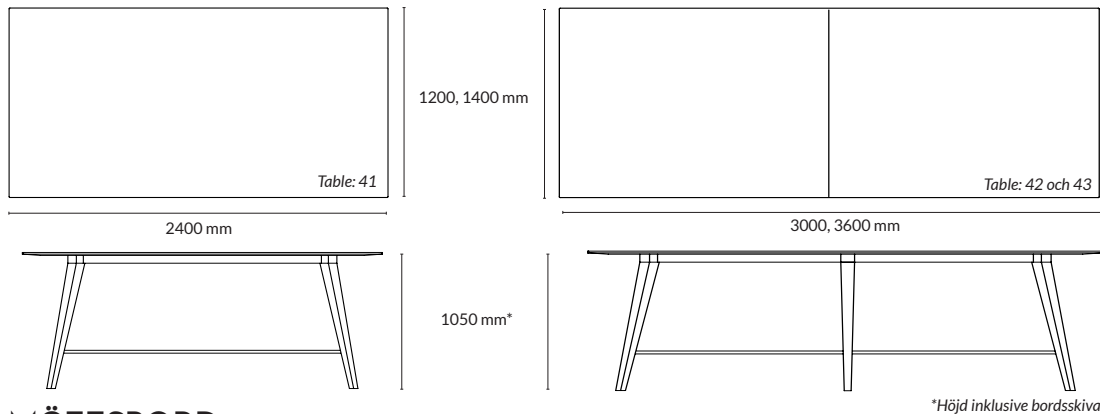

MÖTESBORD Rektangulärt

Utförande Table 41	Höjd*	Storlek skiva	Artikelnummer	Pris
Vitbetsad ask + stativ i vitbetsad ask	1050 mm	2400x1200x23 mm	190161-0530	60 240
	1050 mm	2400x1400x23 mm	190162-0530	67 390
Svartbetsad ask + stativ i svartbetsad ask	1050 mm	2400x1200x23 mm	190161-0535	60 240
	1050 mm	2400x1400x23 mm	190162-0535	67 390
Mauve linoleum + stativ i svartbetsad ask	1050 mm	2400x1200x24 mm	190161-0701	66 240
	1050 mm	2400x1400x24 mm	190162-0701	74 290
Svart linoleum + stativ i svartbetsad ask	1050 mm	2400x1200x24 mm	190161-0705	66 240
	1050 mm	2400x1400x24 mm	190162-0705	74 290
Mushroom linoleum + stativ i vitbetsad ask	1050 mm	2400x1200x24 mm	190161-0702	66 240
	1050 mm	2400x1400x24 mm	190162-0702	74 290

*Höjd inklusive bordsskiva.

*Höjd inklusive bordsskiva.

Utförande Table 42	Höjd*	Storlek skiva	Artikelnummer	Pris
Vitbetsad ask + stativ i vitbetsad ask	1050 mm	3000x1200x23 mm	190166-0530	70 320
	1050 mm	3000x1400x23 mm	190167-0530	77 050
Svartbetsad ask + stativ i svartbetsad ask	1050 mm	3000x1200x23 mm	190166-0535	70 320
	1050 mm	3000x1400x23 mm	190167-0535	77 050
Mauve linoleum + stativ i svartbetsad ask	1050 mm	3000x1200x24 mm	190166-0701	77 520
	1050 mm	3000x1400x24 mm	190167-0701	84 870
Svart linoleum + stativ i svartbetsad ask	1050 mm	3000x1200x24 mm	190166-0705	77 520
	1050 mm	3000x1400x24 mm	190167-0705	84 870
Mushroom linoleum + stativ i vitbetsad ask	1050 mm	3000x1200x24 mm	190166-0702	77 520
	1050 mm	3000x1400x24 mm	190167-0702	84 870

*Höjd inklusive bordsskiva.

Utförande Table 43	Höjd*	Storlek skiva	Artikelnummer	Pris
Vitbetsad ask + stativ i vitbetsad ask	1050 mm	3600x1200x23 mm	190171-0530	107 295
	1050 mm	3600x1400x23 mm	190172-0530	119 600
Svartbetsad ask + stativ i svartbetsad ask	1050 mm	3600x1200x23 mm	190171-0535	107 295
	1050 mm	3600x1400x23 mm	190172-0535	119 600
Mauve linoleum + stativ i svartbetsad ask	1050 mm	3600x1200x24 mm	190171-0701	118 450
	1050 mm	3600x1400x24 mm	190172-0701	133 400
Svart linoleum + stativ i svartbetsad ask	1050 mm	3600x1200x24 mm	190171-0705	118 450
	1050 mm	3600x1400x24 mm	190172-0705	133 400
Mushroom linoleum + stativ i vitbetsad ask	1050 mm	3600x1200x24 mm	190171-0702	118 450
	1050 mm	3600x1400x24 mm	190172-0702	133 400

*Höjd inklusive bordsskiva.