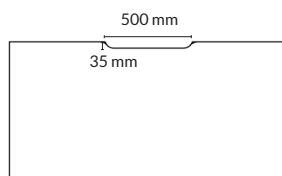

Slitsspår med kantlist

TILLBEHÖR: Slitsspår

Utförande	Storlek	Artikelnummer	Pris
Utan kantlist	500x35 mm	150083	300
Med vit kantlist i ABS	500x35 mm	150084	500