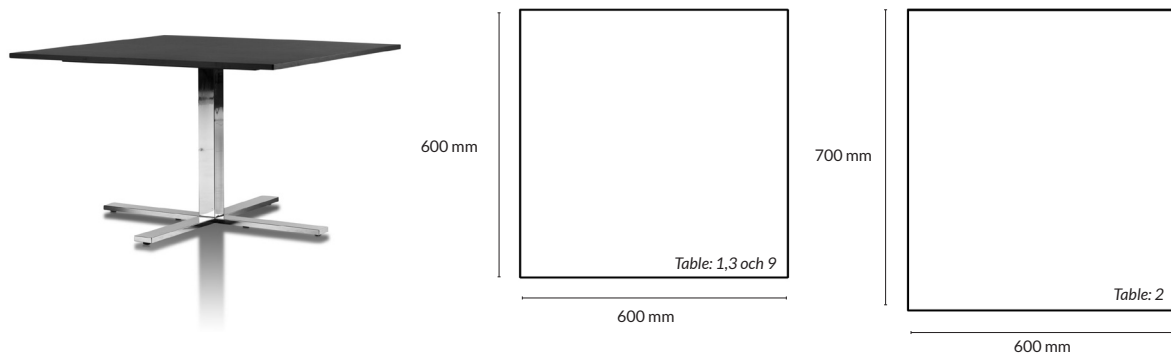

SKIVA Table 1, kvadratisk

Utförande	Storlek skiva	Artikelnummer	Pris
Mauve linoleum med matchande kantlist i ABS	600x600x24 mm	154010-0701	3300
Svart linoleum med matchande kantlist i ABS	600x600x24 mm	154010-0705	3300
Mushroom linoleum med matchande kantlist i ABS	600x600x24 mm	154010-0702	3300

SKIVA Table 2, rektangulär

Utförande	Storlek skiva	Artikelnummer	Pris
Mauve linoleum med matchande kantlist i ABS	600x700x24 mm	154012-0701	3500
Svart linoleum med matchande kantlist i ABS	600x700x24 mm	154012-0705	3500
Mushroom linoleum med matchande kantlist i ABS	600x700x24 mm	154012-0702	3500

SKIVA Table 3, kvadratisk

Utförande	Storlek skiva	Artikelnummer	Pris
Mauve linoleum med matchande kantlist i ABS	800x800x24 mm	154014-0701	3600
Svart linoleum med matchande kantlist i ABS	800x800x24 mm	154014-0705	3600
Mushroom linoleum med matchande kantlist i ABS	800x800x24 mm	154014-0702	3600

SKIVA Table 9, kvadratisk

Utförande	Storlek skiva	Artikelnummer	Pris
Mauve linoleum med matchande kantlist i ABS	1000x1000x24 mm	154042-0701	4500
Svart linoleum med matchande kantlist i ABS	1000x1000x24 mm	154042-0705	4500
Mushroom linoleum med matchande kantlist i ABS	1000x1000x24 mm	154042-0702	4500