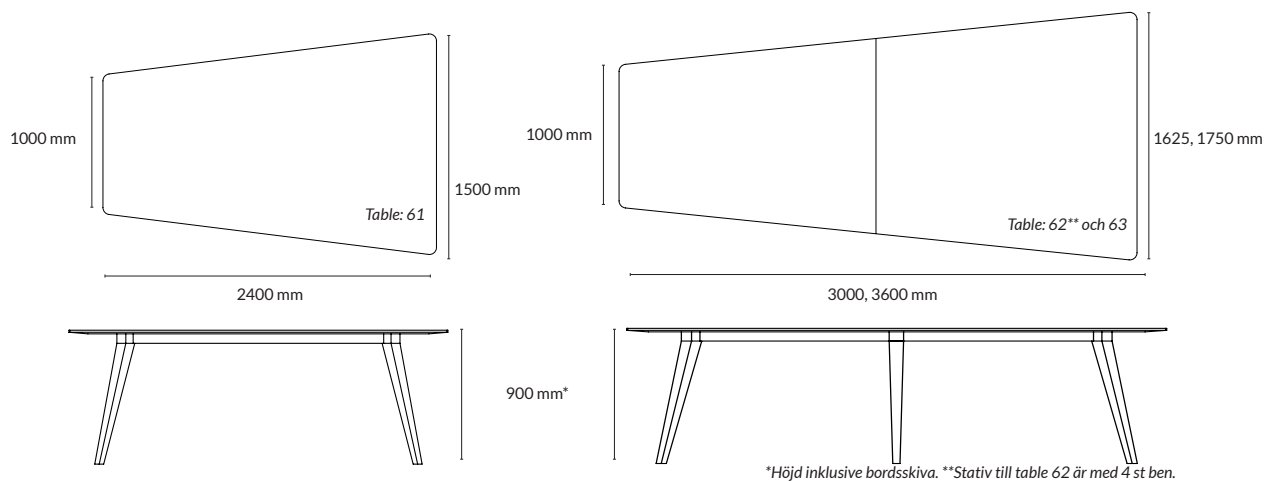

*Höjd inklusive bordsskiva. **Stativ till table 62 är med 4 st ben.

MÖTESBORD Video conference

Utförande Table 61	Höjd*	Storlek skiva	Artikelnummer	Pris
Vitbetsad ask + stativ i vitbetsad ask	900 mm	2400x1000/1500x23 mm	190191-0530	56 120
Svartbetsad ask + stativ i svartbetsad ask	900 mm	2400x1000/1500x23 mm	190191-0535	56 120
Mauve linoleum + stativ i svartbetsad ask	900 mm	2400x1000/1500x24 mm	190191-0701	61 525
Svart linoleum + stativ i svartbetsad ask	900 mm	2400x1000/1500x24 mm	190191-0705	61 525
Mushroom linoleum + stativ i vitbetsad ask	900 mm	2400x1000/1500x24 mm	190191-0702	61 525

*Höjd inklusive bordsskiva.

Utförande Table 62	Höjd*	Storlek skiva	Artikelnummer	Pris
Vitbetsad ask + stativ i vitbetsad ask	900 mm	3000x1000/1625x23 mm	190193-0530	71 185
Svartbetsad ask + stativ i svartbetsad ask	900 mm	3000x1000/1625x23 mm	190193-0535	71 185
Mauve linoleum + stativ i svartbetsad ask	900 mm	3000x1000/1625x24 mm	190193-0701	78 085
Svart linoleum + stativ i svartbetsad ask	900 mm	3000x1000/1625x24 mm	190193-0705	78 085
Mushroom linoleum + stativ i vitbetsad ask	900 mm	3000x1000/1625x24 mm	190193-0702	78 085

*Höjd inklusive bordsskiva.

Utförande Table 63	Höjd*	Storlek skiva	Artikelnummer	Pris
Vitbetsad ask + stativ i vitbetsad ask	900 mm	3600x1000/1750x23 mm	190195-0530	93 840
Svartbetsad ask + stativ i svartbetsad ask	900 mm	3600x1000/1750x23 mm	190195-0535	93 840
Mauve linoleum + stativ i svartbetsad ask	900 mm	3600x1000/1750x24 mm	190195-0701	103 155
Svart linoleum + stativ i svartbetsad ask	900 mm	3600x1000/1750x24 mm	190195-0705	103 155
Mushroom linoleum + stativ i vitbetsad ask	900 mm	3600x1000/1750x24 mm	190195-0702	103 155

*Höjd inklusive bordsskiva.