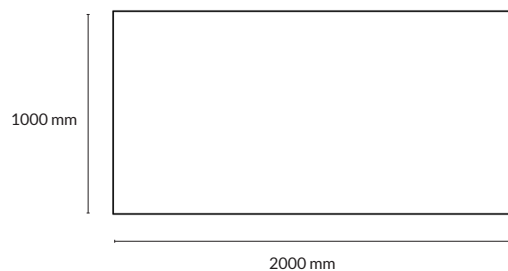

SKIVA Table 3

Utförande	Storlek skiva	Artikelnummer	Pris
Vit högtryckslaminat/vit kantlist i ABS	2000x1000x23 mm	150058-0001	4850
Vitbetsat askfanér	2000x1000x23 mm	150058-0530	8310
Svartbetsat askfanér	2000x1000x23 mm	150058-0535	8310
Svart linoleum/svart kantlist i ABS	2000x1000x24 mm	150058-0705	8180
Svart linoleum/massiv aluminium	2000x1000x10 mm	150058-0706	24 860