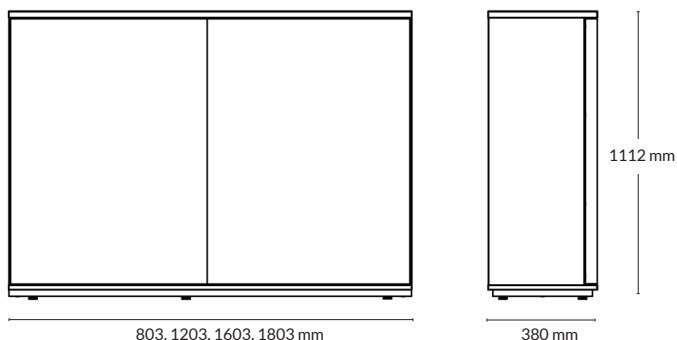

SKJUTDÖRRSKÅP

Utförande 800 mm	Information	Storlek	Artikelnummer	Pris
Vit direktlaminat	3 p, 2 hyllplan med skjutdörrar	803x380x1112 mm	132530-0311	4900
Utförande 1200 mm	Information	Storlek	Artikelnummer	Pris
Vit direktlaminat	3 p, 2 hyllplan med skjutdörrar	1203x380x1112 mm	132531-0311	6000
Utförande 1600 mm	Information	Storlek	Artikelnummer	Pris
Vit direktlaminat	3 p, 2 hyllplan med skjutdörrar	1603x380x1112 mm	132532-0311	6900
Utförande 1800 mm	Information	Storlek	Artikelnummer	Pris
Vit direktlaminat	3 p, 2 hyllplan med skjutdörrar	1803x380x1112 mm	132533-0311	8900

TILLBEHÖR: Lås

Utförande	Information	Artikelnummer	Pris
Tryckcylinderlås	Öppnas med vikbar nyckel	5901	270 kr/st
RFID	Öppnas med tag eller kort	5903	1650 kr/st

TILLBEHÖR: Lådsats*

Utförande	Information	Artikelnummer	Pris
Vit	3 lådor inkl. pennlåda	133380-0311	2300

*Ej kompatibel med B: 800 mm.