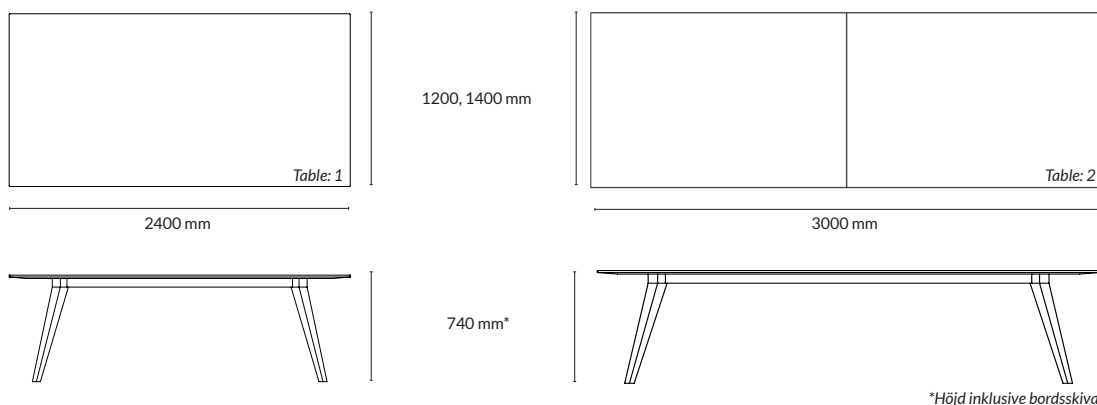

*Höjd inklusive bordsskiva.

MÖTESBORD Rektangulärt

Utförande Table 1	Höjd*	Storlek skiva	Artikelnummer	Pris
Vitbetsad ask + stativ i vitbetsad ask	740 mm	2400x1200x23 mm	190111-0530	38 040
	740 mm	2400x1400x23 mm	190112-0530	45 310
Svartbetsad ask + stativ i svartbetsad ask	740 mm	2400x1200x23 mm	190111-0535	38 040
	740 mm	2400x1400x23 mm	190112-0535	45 310
Mauve linoleum + stativ i svartbetsad ask	740 mm	2400x1200x24 mm	190111-0701	41 880
	740 mm	2400x1400x24 mm	190112-0701	49 680
Svart linoleum + stativ i svartbetsad ask	740 mm	2400x1200x24 mm	190111-0705	41 880
	740 mm	2400x1400x24 mm	190112-0705	49 680
Mushroom linoleum + stativ i vitbetsad ask	740 mm	2400x1200x24 mm	190111-0702	41 880
	740 mm	2400x1400x24 mm	190112-0702	49 680

*Höjd inklusive bordsskiva.

Utförande Table 2	Höjd*	Storlek skiva	Artikelnummer	Pris
Vitbetsad ask + stativ i vitbetsad ask	740 mm	3000x1200x23 mm	190116-0530	47 200
	740 mm	3000x1400x23 mm	190117-0530	54 395
Svartbetsad ask + stativ i svartbetsad ask	740 mm	3000x1200x23 mm	190116-0535	47 200
	740 mm	3000x1400x23 mm	190117-0535	54 395
Mauve linoleum + stativ i svartbetsad ask	740 mm	3000x1200x24 mm	190116-0701	51 840
	740 mm	3000x1400x24 mm	190117-0701	59 685
Svart linoleum + stativ i svartbetsad ask	740 mm	3000x1200x24 mm	190116-0705	51 840
	740 mm	3000x1400x24 mm	190117-0705	59 685
Mushroom linoleum + stativ i vitbetsad ask	740 mm	3000x1200x24 mm	190116-0702	51 840
	740 mm	3000x1400x24 mm	190117-0702	59 685

*Höjd inklusive bordsskiva.