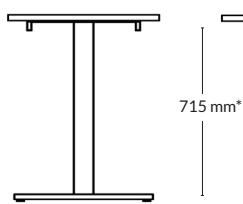

STATIV X.Frame, till Table 1-5

Utförande	Höjd*	Artikelnummer	Pris
Svart	715 mm	154214-0814	3400
	1035 mm	154218-0814	3400
Blankkrom	715 mm	154214-0820	4400
	1035 mm	154218-0820	4400

*Höjd exklusive bordsskiva.

STATIV X.Frame, till Table 9-11

Utförande	Höjd*	Artikelnummer	Pris
Svart	715 mm	154234-0814	3900
Blankkrom	715 mm	154234-0820	5400

*Höjd exklusive bordsskiva.

STATIV T.Frame, till Table 6

Utförande	Höjd*	Artikelnummer	Pris
Svart	715 mm	154314-0814	4800
Blankkrom	715 mm	154314-0820	6500

*Höjd exklusive bordsskiva.

STATIV T.Frame, till Table 12

Utförande	Höjd*	Artikelnummer	Pris
Svart	715 mm	154324-0814	5900
Blankkrom	715 mm	154324-0820	7400

*Höjd exklusive bordsskiva.