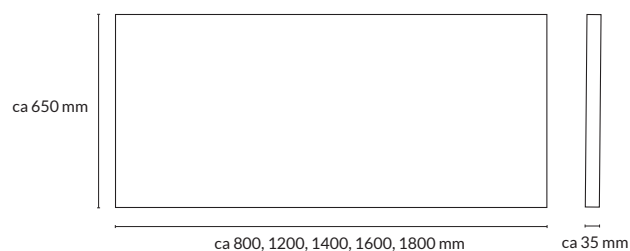

SKÄRM

Storlek*	Artikelnummer	Prisgr. A	Prisgr. B	Prisgr. C	Prisgr. D
800x650x35 mm	11517	1600	2200	2500	4100
1200x650x35 mm	11520	2100	2600	3300	4400
1400x650x35 mm	11522	2200	2800	3600	4600
1600x650x35 mm	11524	2400	3000	3800	4800
1800x650x35 mm	11526	2600	3200	4100	5200

*Exakt mått avgörs av tjocklek på tyg + 2mm laminering.

TYGER

Prisgrupp	Produktnamn
Prisgrupp A	Gabriel Event Screen, Camira Carlow, Camira Fiji
Prisgrupp B	Camira Blazer Lite, Kvadrat Floyd Screen, Nevotex Slope
Prisgrupp C	Camira Blazer, Camira Synergy, Kvadrat Remix Screen, Nevotex Wooly
Prisgrupp D	Kvadrat Remix 3, Kvadrat Steelcut Trio

TILLBEHÖR: Toolbar

Utförande	Storlek	Artikelnummer	Pris
Aluminium	995x72 mm för skärm 1200 mm	100671-0815	1260
Aluminium	1195x72 mm för skärm 1400 mm	100672-0815	1380
Aluminium	1395x72 mm för skärm 1600 mm	100673-0815	1480
Aluminium	1595x72 mm för skärm 1800 mm	100674-0815	1600