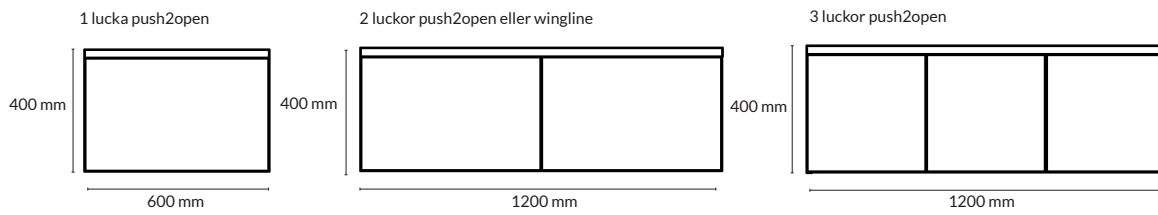

SKÅP inkl. 1 hyllplan på ovensidan med 2 horisontella reglar

Utförande	Information	Storlek	Artikelnummer	Pris
Vit direktlaminat	1 lucka push2open	600x469x400 mm	195204-0311	4295
	2 luckor push2open	1200x469x400 mm	195205-0311	5137
	2 luckor wingline	1200x469x400 mm	195206-0311	8574
	3 luckor push2open	1200x469x400 mm	195207-0311	7388
Svart antifingerprint laminat	1 lucka push2open	600x469x400 mm	195204-0015	8419
	2 luckor push2open	1200x469x400 mm	195205-0015	8797
	2 luckor wingline	1200x469x400 mm	195206-0015	12 233
	3 luckor push2open	1200x469x400 mm	195207-0015	12 199