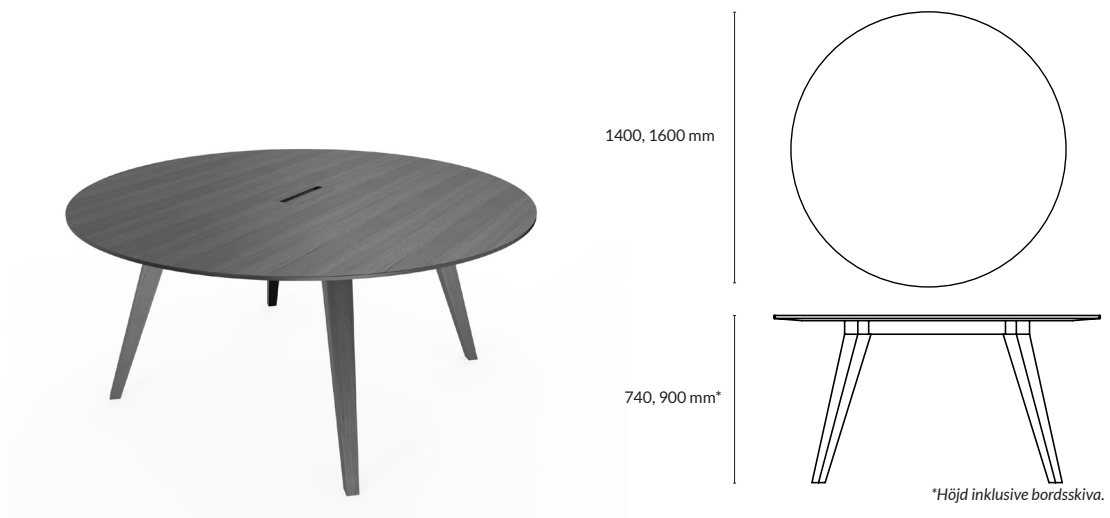

MÖTESBORD Runt

Utförande Table 13	Höjd*	Storlek skiva	Artikelnummer	Pris
Vitbetsad ask + stativ i vitbetsad ask	740 mm	1400x23 mm	190135-0530	36 455
Svartbetsad ask + stativ i svartbetsad ask	740 mm	1400x23 mm	190135-0535	36 455
Mauve linoleum + stativ i svartbetsad ask	740 mm	1400x24 mm	190135-0701	40 135
Svart linoleum + stativ i svartbetsad ask	740 mm	1400x24 mm	190135-0705	40 135
Mushroom linoleum + stativ i vitbetsad ask	740 mm	1400x24 mm	190135-0702	40 135

*Höjd inklusive bordsskiva.

Utförande Table 14	Höjd*	Storlek skiva	Artikelnummer	Pris
Vitbetsad ask + stativ i vitbetsad ask	740 mm	1600x23 mm	190136-0530	43 240
Svartbetsad ask + stativ i svartbetsad ask	740 mm	1600x23 mm	190136-0535	43 240
Mauve linoleum + stativ i svartbetsad ask	740 mm	1600x24 mm	190136-0701	47 610
Svart linoleum + stativ i svartbetsad ask	740 mm	1600x24 mm	190136-0705	47 610
Mushroom linoleum + stativ i vitbetsad ask	740 mm	1600x24 mm	190136-0702	47 610

*Höjd inklusive bordsskiva.

Utförande Table 23	Höjd*	Storlek skiva	Artikelnummer	Pris
Vitbetsad ask + stativ i vitbetsad ask	900 mm	1400x23 mm	190145-0530	41 860
Svartbetsad ask + stativ i svartbetsad ask	900 mm	1400x23 mm	190145-0535	41 860
Mauve linoleum + stativ i svartbetsad ask	900 mm	1400x24 mm	190145-0701	46 115
Svart linoleum + stativ i svartbetsad ask	900 mm	1400x24 mm	190145-0705	46 115
Mushroom linoleum + stativ i vitbetsad ask	900 mm	1400x24 mm	190145-0702	46 115

*Höjd inklusive bordsskiva.

Utförande Table 24	Höjd*	Storlek skiva	Artikelnummer	Pris
Vitbetsad ask + stativ i vitbetsad ask	900 mm	1600x23 mm	190146-0530	48 875
Svartbetsad ask + stativ i svartbetsad ask	900 mm	1600x23 mm	190146-0535	48 875
Mauve linoleum + stativ i svartbetsad ask	900 mm	1600x24 mm	190146-0701	53 590
Svart linoleum + stativ i svartbetsad ask	900 mm	1600x24 mm	190146-0705	53 590
Mushroom linoleum + stativ i vitbetsad ask	900 mm	1600x24 mm	190146-0702	53 590

*Höjd inklusive bordsskiva.