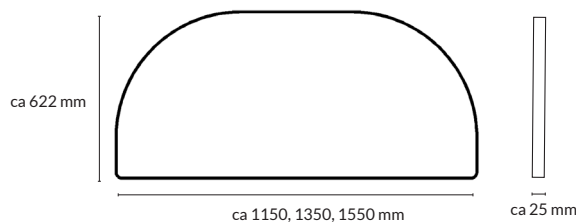

ca 630 mm

ca 1205, 1405, 1605 mm

ca 1205, 1405, 1605 mm

ca 630 mm

FRONTSKÄRM med rundade hörn

Storlek*	Artikelnummer	Prisgr. A	Prisgr. B	Prisgr. C	Prisgr. D
1150x622x25 mm	19511	3855	5155	5855	7995
1350x622x25 mm	19513	4395	5555	6095	8295
1550x622x25 mm	19515	4655	5955	6315	8795

*Exakta mått avgörs av tjocklek på tyg + 2 mm laminering.

FRONTSKÄRM med sidoskärm vänster

Stl frontskärm*	Stl sidoskärm*	Artikelnummer	Prisgr. A	Prisgr. B	Prisgr. C	Prisgr. D
1205x622x25 mm	630x622x25 mm	19617	6355	7355	7955	11 385
1405x622x25 mm	630x622x25 mm	19619	6655	7855	8155	11 805
1605x622x25 mm	630x622x25 mm	19621	6955	8355	8555	12 305

*Exakta mått avgörs av tjocklek på tyg + 2 mm laminering.

FRONTSKÄRM med sidoskärm höger

Stl frontskärm*	Stl sidoskärm*	Artikelnummer	Prisgr. A	Prisgr. B	Prisgr. C	Prisgr. D
1205x622x25 mm	630x622x25 mm	19611	6355	7355	7955	11 385
1405x622x25 mm	630x622x25 mm	19613	6655	7855	8155	11 805
1605x622x25 mm	630x622x25 mm	19615	6955	8355	8555	12 305

*Exakta mått avgörs av tjocklek på tyg + 2 mm laminering.

TYGER

Prisgrupp	Produktnamn
Prisgrupp A	Gabriel Event Screen, Camira Carlow, Camira Fiji
Prisgrupp B	Camira Blazer Lite, Kvadrat Floyd Screen, Nevotex Slope
Prisgrupp C	Camira Blazer, Camira Synergy, Kvadrat Remix Screen, Kvadrat Hint, Nevotex Wooly
Prisgrupp D	Kvadrat Mosaic, Kvadrat Plecto, Kvadrat Remix 3, Kvadrat Steelcut Trio