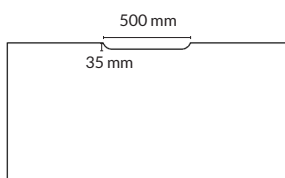

Slitsspår utan kantlist