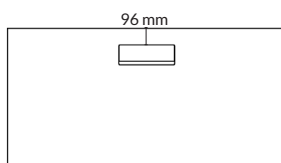

Kabellock 96 mm från långsida
Centrerad