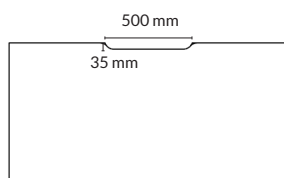

Slitsspår med kantlist

TILLBEHÖR FAST HEL SKIVA: Slitsspår

Utförande	Storlek	Artikelnummer	Pris
Utan kantlist	500x35 mm	150083	300
Med kantlist i ABS som matchar bordskivan	500x35 mm	150084	500