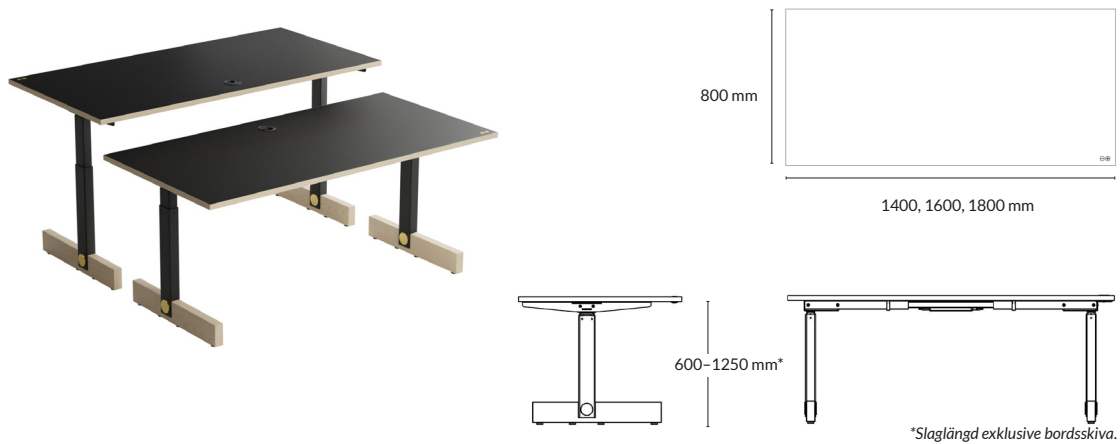

COINZ STATION

RAGNARS

Med LINAK DL PLUS komponenter, utan synliga glidlagerstyrningar och med en hastighet på 80 mm/s.