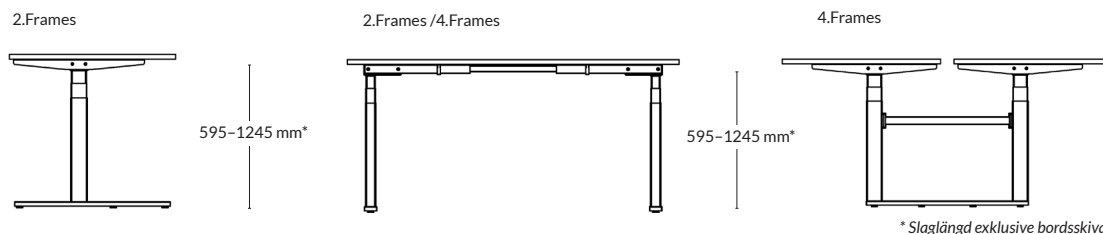

R5 WORK.STATION

RAGNARS

Med LINAK DL PLUS komponenter, utan synliga glidlagerstyrningar och med en hastighet på 80 mm/s.