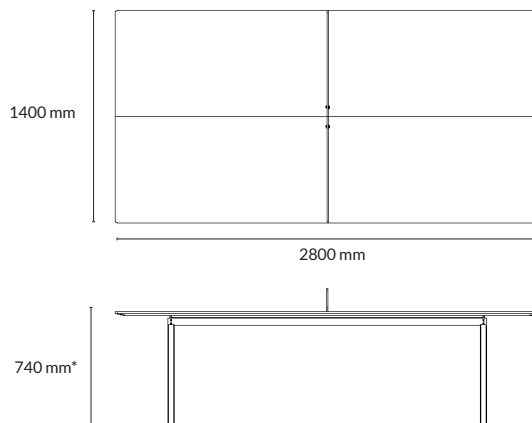

*Höjd inklusive skiva.

PINGISBORD Skiva, stativ och nät

Utförande	Höjd*	Storlek skiva	Artikelnummer	Pris
Olive green	740 mm	2800x1400 mm	180313-0110-x	49 500
Smokey blue	740 mm	2800x1400 mm	180313-0111-x	49 500

*Höjd inklusive skiva.

FÄRGVAL: Stativ och nät

Utförande	Artikelnummer
Vit	xxxxxx-xxxx-V
Svart	xxxxxx-xxxx-S