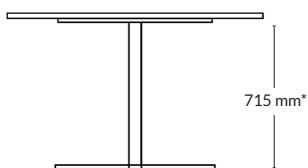

X.Frame till table: 9-11
*Höjd exklusive bordsskiva.

STATIV X.Frame, till Table 1-5

Utförande	Höjd*	Artikelnummer	Pris
Svart	715 mm	154214-0814	3400
	1035 mm	154218-0814	3400
Blankkrom	715 mm	154214-0820	4400
	1035 mm	154218-0820	4400

*Höjd exklusive bordsskiva.

STATIV X.Frame, till Table 9-11

Utförande	Höjd*	Artikelnummer	Pris
Svart	715 mm	154234-0814	3900
Blankkrom	715 mm	154234-0820	5400

*Höjd exklusive bordsskiva.

STATIV T.Frame, till Table 6

Utförande	Höjd*	Artikelnummer	Pris
Svart	715 mm	154314-0814	4800
Blankkrom	715 mm	154314-0820	6500

*Höjd exklusive bordsskiva.

STATIV T.Frame, till Table 12

Utförande	Höjd*	Artikelnummer	Pris
Svart	715 mm	154324-0814	5900
Blankkrom	715 mm	154324-0820	7400

*Höjd exklusive bordsskiva.