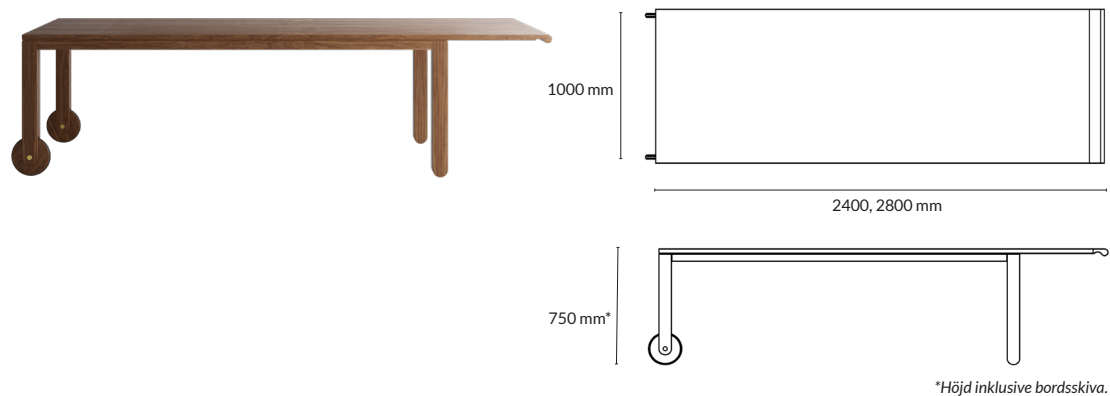

KONFERENSBORD

Utförande	Höjd*	Storlek skiva	Artikelnummer	Pris
Valnöt	750 mm	2400x1000x29 mm	190500-0023	55 500
		2800x1000x29 mm	190501-0023	61 500
Ek	750 mm	2400x1000x29 mm	190500-0022	45 500
		2800x1000x29 mm	190501-0022	51 500

*Höjd inklusive bordsskiva.