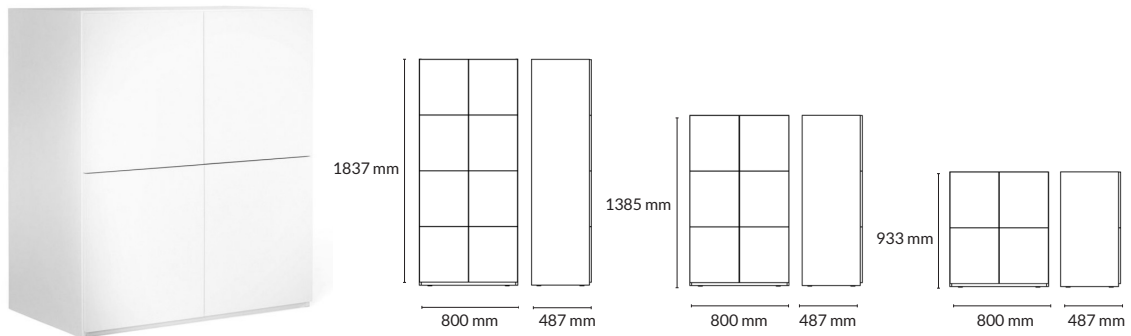

SKÅP

Utförande	Information	Storlek	Artikelnummer	Pris
Vit direktlaminat	4 st push2open luckor	800x487x933 mm	131731-0311	7450

Utförande	Information	Storlek	Artikelnummer	Pris
Vit direktlaminat	6 st push2open luckor	800x487x1385 mm	131732-0311	9900

Utförande	Information	Storlek	Artikelnummer	Pris
Vit direktlaminat	8 st push2open luckor	800x487x1837 mm	131733-0311	12 100

TILLBEHÖR: Lås

Utförande	Information	Artikelnummer	Pris
Tryckcylinderlås	Öppnas med vikbar nyckel	5901	270 kr/st
RFID	Öppnas med tag eller kort	5903	1650 kr/st