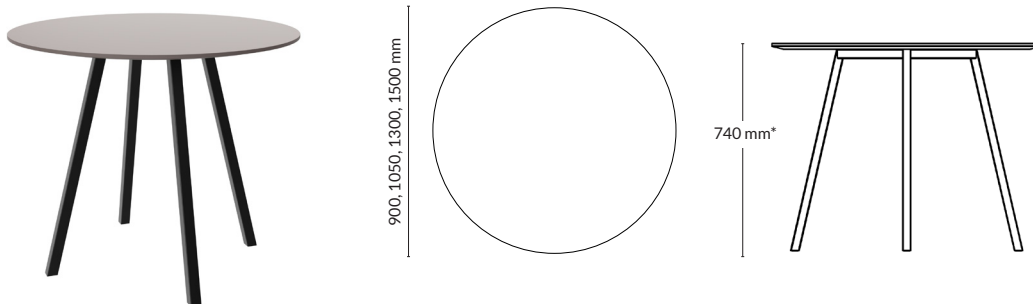

MÖTESBORD Runt

*Höjd inklusive bordsskiva.

Utförande	Höjd*	Storlek skiva	Artikelnummer	Pris
Ekfanér + stativ i vit metall	740 mm	900x22 mm	180001-1	15 600
	740 mm	1050x22 mm	180002-1	17 000
	740 mm	1300x22 mm	180003-1	25 320
	740 mm	1500x22 mm	180004-1	28 410
Askfanér+ stativ i vit metall	740 mm	900x22 mm	180001-2	15 600
	740 mm	1050x22 mm	180002-2	17 000
	740 mm	1300x22 mm	180003-2	25 320
	740 mm	1500x22 mm	180004-2	28 410
Mauve linoleum + stativ i svart metall	740 mm	900x23 mm	180001-3	15 600
	740 mm	1050x23 mm	180002-3	17 000
	740 mm	1300x23 mm	180003-3	25 320
	740 mm	1500x23 mm	180004-3	28 410
Svart linoleum + stativ i svart metall	740 mm	900x23 mm	180001-4	15 600
	740 mm	1050x23 mm	180002-4	17 000
	740 mm	1300x23 mm	180003-4	25 320
	740 mm	1500x23 mm	180004-4	28 410
Mushroom linoleum + stativ i vit metall	740 mm	900x23 mm	180001-5	15 600
	740 mm	1050x23 mm	180002-5	17 000
	740 mm	1300x23 mm	180003-5	25 320
	740 mm	1500x23 mm	180004-5	28 410

*Höjd inklusive bordsskiva.