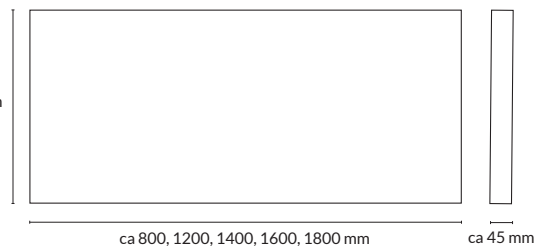

## FÄRGVAL: Konsoller

Utförande	Artikelnummer
Vit	xxxxxx-0811
Svart	xxxxxx-0814

ca 650 mm

ca 800, 1200, 1400, 1600, 1800 mm

ca 45 mm