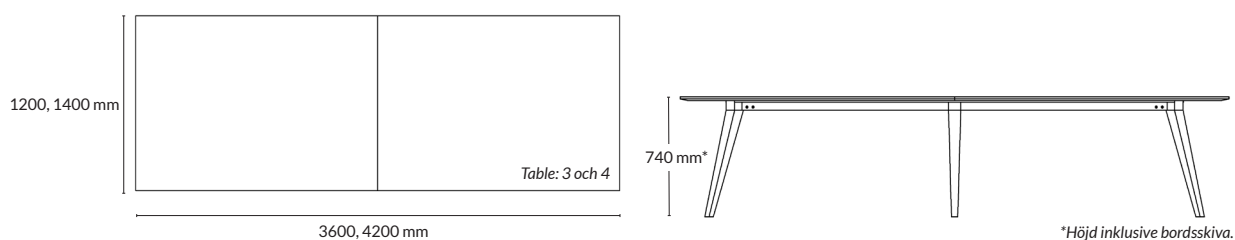

MÖTESBORD Rektangulärt

Utförande Table 3	Höjd*	Storlek skiva	Artikelnummer	Pris
Vitbetsad ask + stativ i vitbetsad ask	740 mm	3600x1200x23 mm	190121-0530	58 800
	740 mm	3600x1400x23 mm	190122-0530	65 435
Svartbetsad ask + stativ i svartbetsad ask	740 mm	3600x1200x23 mm	190121-0535	58 800
	740 mm	3600x1400x23 mm	190122-0535	65 435
Mauve linoleum + stativ i svartbetsad ask	740 mm	3600x1200x24 mm	190121-0701	64 560
	740 mm	3600x1400x24 mm	190122-0701	71 530
Svart linoleum + stativ i svartbetsad ask	740 mm	3600x1200x24 mm	190121-0705	64 560
	740 mm	3600x1400x24 mm	190122-0705	71 530
Mushroom linoleum + stativ i vitbetsad ask	740 mm	3600x1200x24 mm	190121-0702	64 560
	740 mm	3600x1400x24 mm	190122-0702	71 530

*Höjd inklusive bordsskiva.

Utförande Table 4	Höjd*	Storlek skiva	Artikelnummer	Pris
Vitbetsad ask + stativ i vitbetsad ask	740 mm	4200x1200x23 mm	190126-0530	77 640
	740 mm	4200x1400x23 mm	190127-0530	81 880
Svartbetsad ask + stativ i svartbetsad ask	740 mm	4200x1200x23 mm	190126-0535	77 640
	740 mm	4200x1400x23 mm	190127-0535	81 880
Mauve linoleum + stativ i svartbetsad ask	740 mm	4200x1200x24 mm	190126-0701	85 440
	740 mm	4200x1400x24 mm	190127-0701	92 115
Svart linoleum + stativ i svartbetsad ask	740 mm	4200x1200x24 mm	190126-0705	85 440
	740 mm	4200x1400x24 mm	190127-0705	92 115
Mushroom linoleum + stativ i vitbetsad ask	740 mm	4200x1200x24 mm	190126-0702	85 440
	740 mm	4200x1400x24 mm	190127-0702	92 115

*Höjd inklusive bordsskiva.