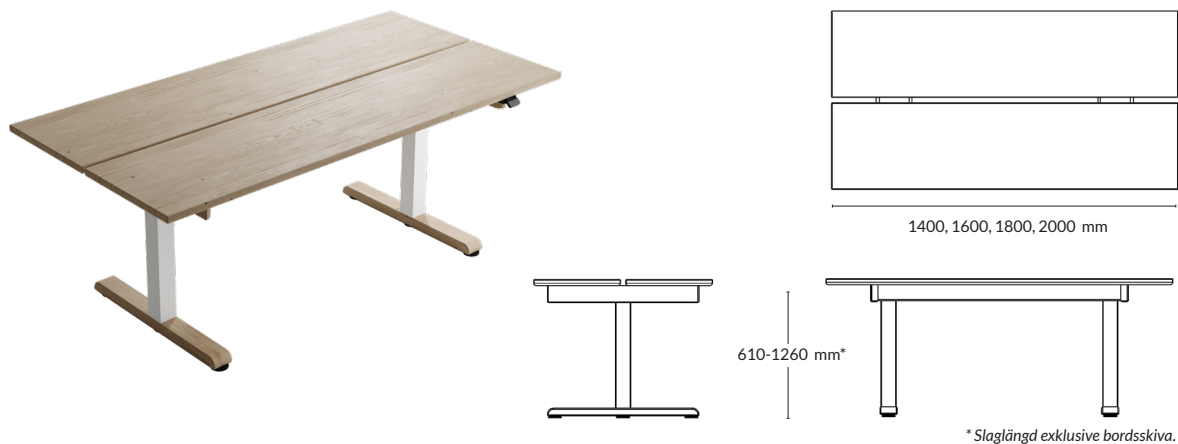

## ARBETSBORD

Utförande*	Slaglängd**	Storlek skiva	Artikelnummer	Pris
Skiva i 2x400 mm massiv ekplanka.				
Skiva, sidobalk och fot i vittonad massiv ek + vitt stativ	610-1260 mm	1400x825x22 mm	190513-2	29 200
		1600x825x22 mm	190515-2	31 200
		1800x825x22 mm	190517-2	32 400
		2000x825x22 mm	190519-2	33 300
Skiva i vittonat ekfanér.				
Sidobalk och fot i vittonad massiv ek + vitt stativ	610-1260 mm	1400x825x23 mm	190513-1	17 900
		1600x825x23 mm	190515-1	18 200
		1800x825x23 mm	190517-1	18 500
		2000x825x23 mm	190519-1	18 900