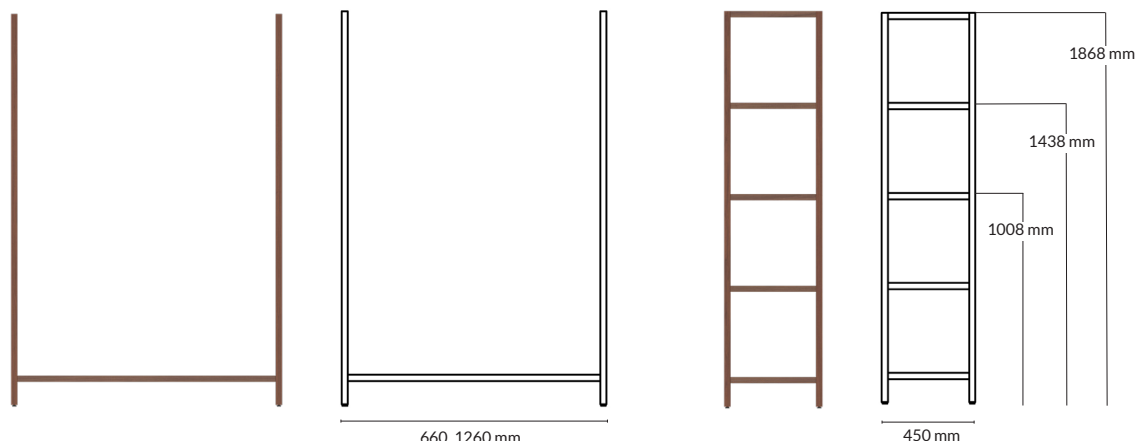

KOMPONERA DIN EGEN FRAMES s. 81-85

BAS med 2 st yttergavlar inkl. 1 hyllplan för fristående modul 660 eller 1260 mm

Utförande	Information	Storlek	Artikelnummer	Pris
Vit direktlaminat/vittonad ask	2 pärm	660x450x1008 mm	195209-1	5887
	3 pärm	660x450x1438 mm	195210-1	6563
	4 pärm	660x450x1868 mm	195211-1	7399
	2 pärm	1260x450x1008 mm	195212-1	6417
	3 pärm	1260x450x1438 mm	195213-1	7103
	4 pärm	1260x450x1868 mm	195214-1	7929
Vit direktlaminat/ek	2 pärm	660x450x1008 mm	195209-2	7083
	3 pärm	660x450x1438 mm	195210-2	7963
	4 pärm	660x450x1868 mm	195211-2	9269
	2 pärm	1260x450x1008 mm	195212-2	7763
	3 pärm	1260x450x1438 mm	195213-2	8643
	4 pärm	1260x450x1868 mm	195214-2	9949
Vit direktlaminat/valnöt	2 pärm	660x450x1008 mm	195209-3	8229
	3 pärm	660x450x1438 mm	195210-3	9473
	4 pärm	660x450x1868 mm	195211-3	10 683
	2 pärm	1260x450x1008 mm	195212-3	9035
	3 pärm	1260x450x1438 mm	195213-3	10 279
	4 pärm	1260x450x1868 mm	195214-3	11 489
Svart antifingerprint laminat/ valnöt	2 pärm	660x450x1008 mm	195209-4	8745
	3 pärm	660x450x1438 mm	195210-4	9989
	4 pärm	660x450x1868 mm	195211-4	11 199
	2 pärm	1260x450x1008 mm	195212-4	9722
	3 pärm	1260x450x1438 mm	195213-4	10 966
	4 pärm	1260x450x1868 mm	195214-4	12 176