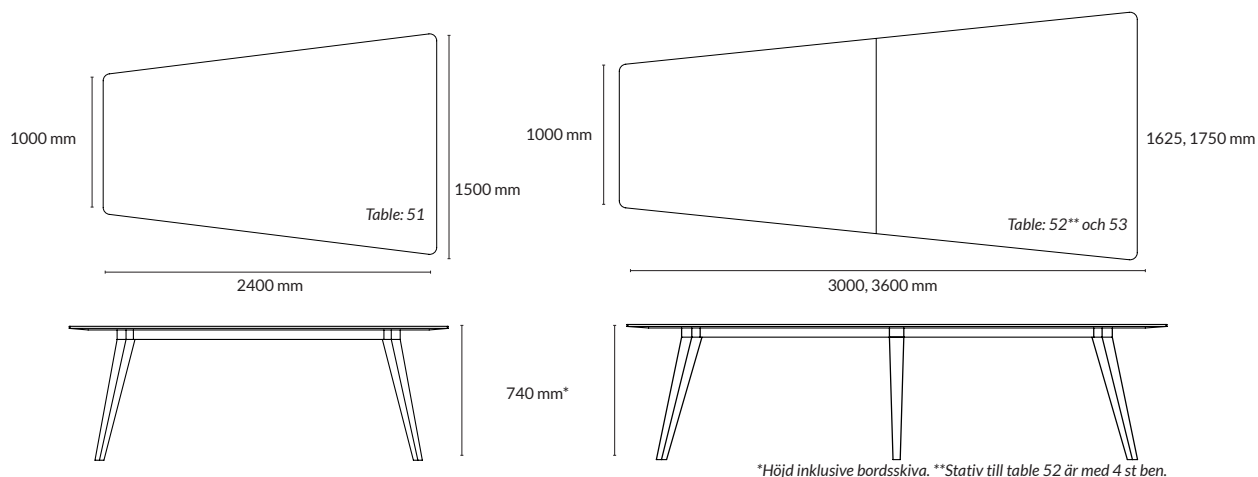

*Höjd inklusive bordsskiva. **Stativ till table 52 är med 4 st ben.

MÖTESBORD Video conference

Utförande Table 51	Höjd*	Storlek skiva	Artikelnummer	Pris
Vitbetsad ask + stativ i vitbetsad ask	740 mm	2400x1000/1500x23 mm	190181-0530	50 830
Svartbetsad ask + stativ i svartbetsad ask	740 mm	2400x1000/1500x23 mm	190181-0535	50 830
Mauve linoleum + stativ i svartbetsad ask	740 mm	2400x1000/1500x24 mm	190181-0701	56 005
Svart linoleum + stativ i svartbetsad ask	740 mm	2400x1000/1500x24 mm	190181-0705	56 005
Mushroom linoleum + stativ i vitbetsad ask	740 mm	2400x1000/1500x24 mm	190181-0702	56 005

*Höjd inklusive bordsskiva.

Utförande Table 52	Höjd*	Storlek skiva	Artikelnummer	Pris
Vitbetsad ask + stativ i vitbetsad ask	740 mm	3000x1000/1625x23 mm	190183-0530	64 630
Svartbetsad ask + stativ i svartbetsad ask	740 mm	3000x1000/1625x23 mm	190183-0535	64 630
Mauve linoleum + stativ i svartbetsad ask	740 mm	3000x1000/1625x24 mm	190183-0701	71 070
Svart linoleum + stativ i svartbetsad ask	740 mm	3000x1000/1625x24 mm	190183-0705	71 070
Mushroom linoleum + stativ i vitbetsad ask	740 mm	3000x1000/1625x24 mm	190183-0702	71 070

*Höjd inklusive bordsskiva.

Utförande Table 53	Höjd*	Storlek skiva	Artikelnummer	Pris
Vitbetsad ask + stativ i vitbetsad ask	740 mm	3600x1000/1750x23 mm	190185-0530	85 330
Svartbetsad ask + stativ i svartbetsad ask	740 mm	3600x1000/1750x23 mm	190185-0535	85 330
Mauve linoleum + stativ i svartbetsad ask	740 mm	3600x1000/1750x24 mm	190185-0701	93 840
Svart linoleum + stativ i svartbetsad ask	740 mm	3600x1000/1750x24 mm	190185-0705	93 840
Mushroom linoleum + stativ i vitbetsad ask	740 mm	3600x1000/1750x24 mm	190185-0702	93 840

*Höjd inklusive bordsskiva.