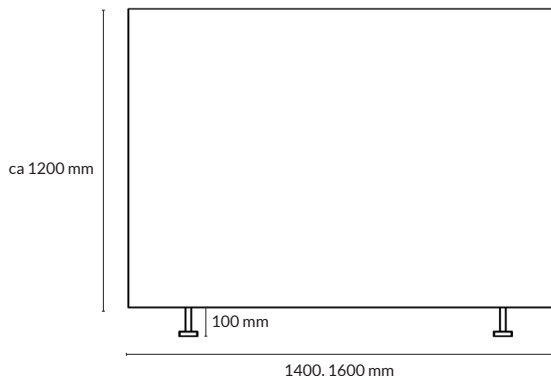

FRISTÅENDE GOLVSKÄRM

Storlek*	Artikelnummer	Prisgr. A	Prisgr. B	Prisgr. C	Prisgr. D
1400x1200x35 mm	13500	3300	4300	5300	7300
1600x1200x35 mm	13501	3500	4500	5500	7500

*Exakta mått avgörs av tjocklek på tyg + 2 mm laminering.

ENKEL KUB En frontskärm + två sidoskärmar, fot i svart metall

Storlek frontskärm*	Storlek sidoskärm*	Artikelnummer	Prisgr. A	Prisgr. B	Prisgr. C	Prisgr. D
1400x1200x35 mm	830x1200x35 mm	13510	9500	10 200	17 900	19 900
1600x1200x35 mm	830x1200x35 mm	13511	9800	10 600	18 200	20 500

*Exakta mått avgörs av tjocklek på tyg + 2 mm laminering.

DUBBEL KUB En frontskärm + två sidoskärmar, fot i svart metall

Storlek frontskärm*	Storlek sidoskärm*	Artikelnummer	Prisgr. A	Prisgr. B	Prisgr. C	Prisgr. D
1400x1200x35 mm	1630x1200x35 mm	13520	14 500	16 500	19 500	24 500
1600x1200x35 mm	1630x1200x35 mm	13521	14 900	16 900	19 900	24 900

*Exakta mått avgörs av tjocklek på tyg + 2 mm laminering.