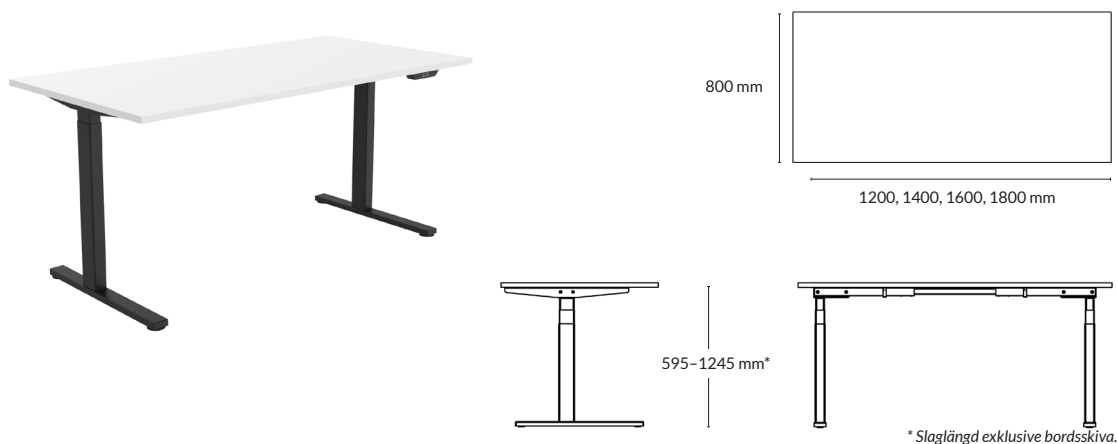

ARBETSBORD

Utförande	Slaglängd*	Storlek skiva	Artikelnummer	Pris
Vit skiva i direktlaminat med kantlist i vit ABS + vitt stativ	595-1245 mm	1200x800x22 mm	130012-0811	8450
	595-1245 mm	1400x800x22 mm	130014-0811	8690
	595-1245 mm	1600x800x22 mm	130016-0811	8830
	595-1245 mm	1800x800x22 mm	130020-0811	8940
Vit skiva i direktlaminat med kantlist i vit ABS + svart stativ	595-1245 mm	1200x800x22 mm	130012-0814	8450
	595-1245 mm	1400x800x22 mm	130014-0814	8690
	595-1245 mm	1600x800x22 mm	130016-0814	8830
	595-1245 mm	1800x800x22 mm	130020-0814	8940

* Slaglängd exklusive bordsskiva.

TILLBEHÖR: Kabelränna

Utförande	Namn	Längd	Artikelnummer	Pris
Vit- eller svartlackad metall	ENKEL	910 mm	100623-xxxx	485
Vit- eller svartlackad metall	ENKEL	1310 mm	100624-xxxx	622
Vit- eller svartlackad metall flexibel längd, vinklingsbar	FLEX	1100-1700 mm	100645-xxxx	965

FÄRGVAL: Kabelränna

Utförande	Artikelnummer
Vit	xxxxxx-0811
Svart	xxxxxx-0814