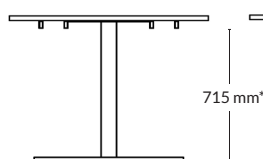

T.Frame till table: 12
*Höjd exklusive bordsskiva.

STATIV X.Frame, till Table 1-5

Utförande	Höjd*	Artikelnummer	Pris
Svart	715 mm	154214-0814	3400
	1035 mm	154218-0814	3400
Blankkrom	715 mm	154214-0820	4400
	1035 mm	154218-0820	4400

*Höjd exklusive bordsskiva.

STATIV X.Frame, till Table 9-11

Utförande	Höjd*	Artikelnummer	Pris
Svart	715 mm	154234-0814	3900
Blankkrom	715 mm	154234-0820	5400

*Höjd exklusive bordsskiva.

STATIV T.Frame, till Table 6

Utförande	Höjd*	Artikelnummer	Pris
Svart	715 mm	154314-0814	4800
Blankkrom	715 mm	154314-0820	6500

*Höjd exklusive bordsskiva.

STATIV T.Frame, till Table 12

Utförande	Höjd*	Artikelnummer	Pris
Svart	715 mm	154324-0814	5900
Blankkrom	715 mm	154324-0820	7400

*Höjd exklusive bordsskiva.