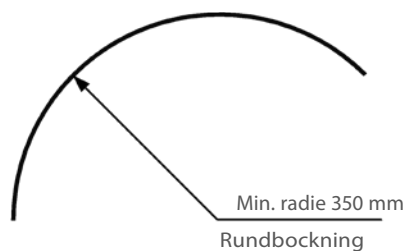

Rundbockning

Skenan kan bockas i komplicerade former, även i kombinationer av vinkel och rundbockning. Viktigt! Ange fram- och baksida på ritning/beställning. Kontakta kundtjänst för mer detaljerad information.