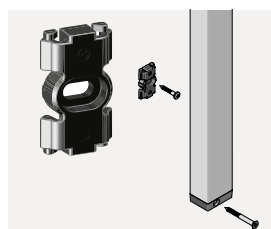

Standard sidolist