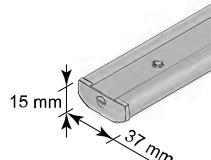

XL

CHR

CHR, 64 mm väv

Betjäning/överlist	Standard	XL	CHR
Linlås, Handtag	•		
SmartCord® och LiteRise®			•
Kedjedrag, 12V/24V motor		•	
PowerView®		•	•

Underlister

20/25 mm väv

32 mm väv

64 mm väv