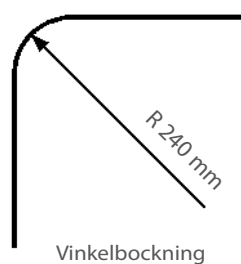

Vinkelbockning