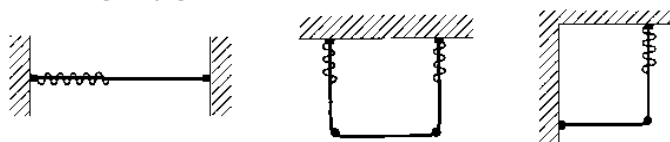

Monteringsmöjligheter.

Bockning