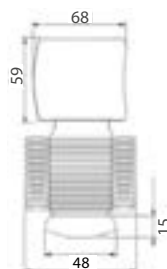

PROFILER OCH HÅRDVARA

Standard 50 mm¹

D₁: 85 mm
D₂: 105 mm

Standard 70 mm

D₁: 115 mm
D₂: 135 mm

Design XL 50 mm

D₁: 85 mm
D₂: 105 mm

Design XL 70 mm