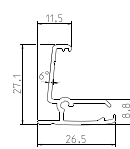

Skylight sidolist