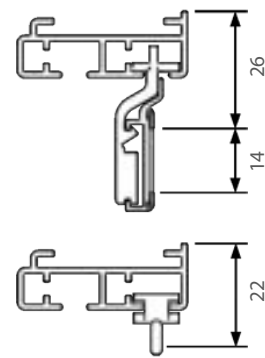

TEKNISK INFORMATION

Profil

Rekommenderade höjdvdrag för gardiner – se excellfil på Återförsäljarportalen.