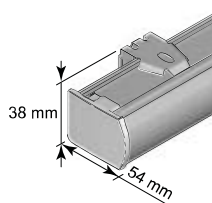

HÅRDVARA OCH PROFILER

Beroende på vilken betjäning och väv man väljer skiljer sig över-/mellan- och underlisten. Överlisten bestäms av betjäningen och underlisten bestäms av väven.

Överlister

Standard
Med 32 mm väv är överlisten
37 mm djup

XL

CHR

CHR, 64 mm väv

Betjäning/överlist	Standard	XL	CHR
Linlås, Handtag	•		
SmartCord® och LiteRise®			•
Kedjedrag, 12V/24V motor		•	
PowerView®		•	•

Underlister

20/25 mm väv

32 mm väv

64 mm väv

Uppspända modeller

Betjäningslist, 20/25/32 mm
Med 32 mm är djupet 36 mm.

Fast list, 20/25/32 mm (T1) (T4)
18 x 9 mm.

Var uppmärksam på modell 3242; här varierar komponenterna till betjäningslistan beroende på om det är 20/25 mm eller 32 mm väv.

Mellanlist _ 3 _ / _ 4 _ / _ 8 _

Vävbredd	SmartCord® LiteRise® PowerView®	Andra betjäningstyper
20/25 mm	27 x 16	23 x 14
32 mm	35 x 16	34 x 14
64 mm	67 x 16	

Måtten är angivna i mm: djup x höjd.

Skylight

Skylight modeller kan användas till fönster med vinkel mellan 0-60 grader och betjänas genom att dra i underlisten. Möjligt att köpa till betjäningsstång. Kräver ett min. djup på 45 mm.