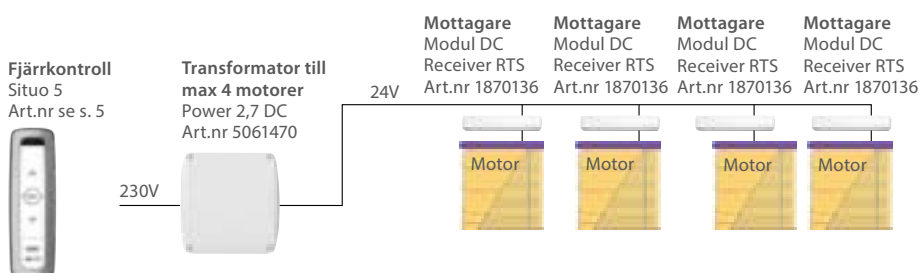

* Alternativt kan strömställare art.nr 9001100 väljas

Fjärrkontroll eller väggsändare

Individuell styrning