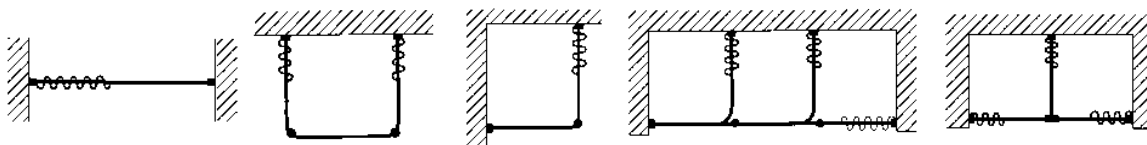

Monteringsmöjligheter.

Bockning