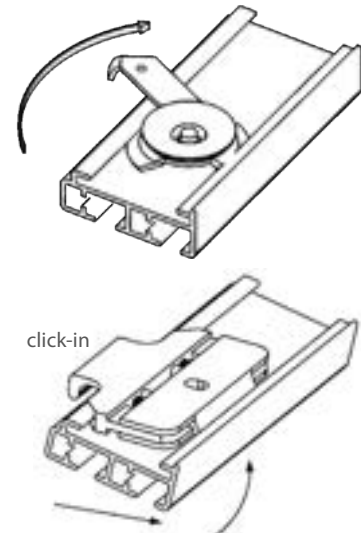

MONTAGE

Avstånd mellan fästpunkter:
2- och 3-spår 1000 mm, 4- och 5-spår 800 mm.
Extra hållare/vinklar rekommenderas vid parkeringsläget.

Används hållare/vinklar rekommenderas avståndet:

- 1000 mm för 2- och 3-spår
- 800 mm för 4- och 5-spår

Bockning

Skenan kan inte bockas.