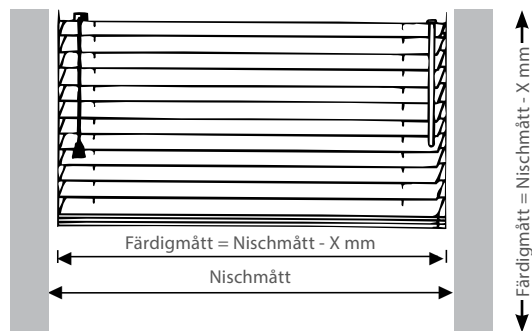

Måttförklaring

Om hold-down beslag används rekommenderas ett höjdvdrag på ytterligare 5 mm.

Typ:

Ange färdigmått.

Ange nischmått.
Uppge alltid fyra mått.