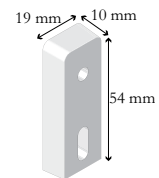

Distans, 10 mm
För 70 mm