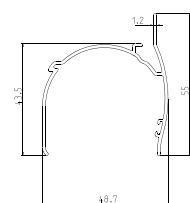

Skylight överlist