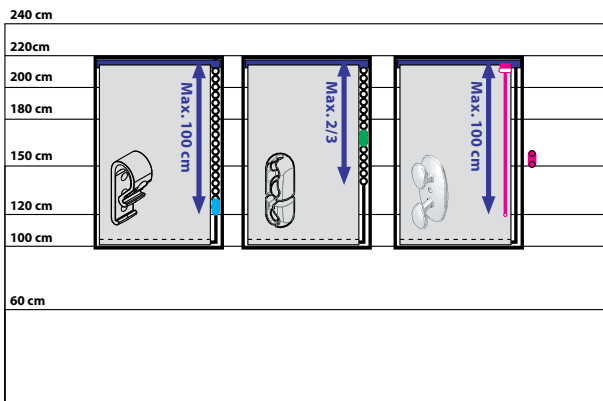

* Används enbart till system med utväxling 1:1.

Exempel på montering

Här nedan visas ett exempel på hur grundreglerna påverkar monteringen.

Produkthöjd: 120 cm
Monteringshöjd: Okänd

Produkthöjd: 120 cm
Monteringshöjd: 220 cm