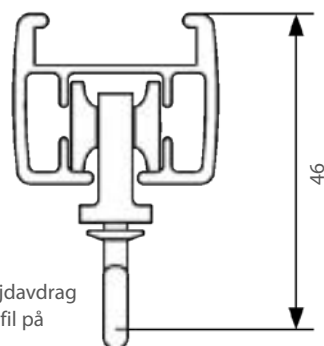

TEKNISK INFORMATION

Profil

Rekommenderade höjdvdrag för gardiner – se excel-fil på Återförsäljarportalen.

mått i mm