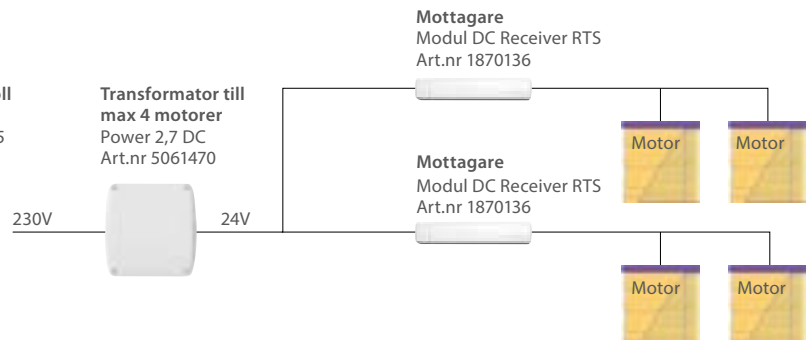

Fjärrkontroll

Gruppvis styrning:
2 motorer
per grupp

Fjärrkontroll
Situo 5
Art.nr se s. 5