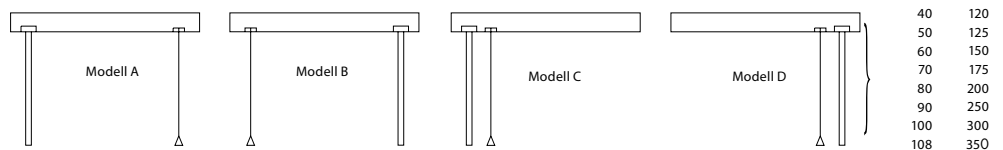

Välj mellan följande modeller:

Vid bredd upp till 32 cm (16 och 25 mm) resp. 46 cm (35, 50 och 70 mm) levereras endast modell A och B.

Typ 5 har alltid vridstång och lindrag placerat i trekantens lägsta sida.

TYP 5 Tillverkas alltid med vridstångsutväxling 8:1.

Typ 8 har vridstång i följande längder: 40, 70, 90, 108 och 133 cm.

TYP 8

Lindrag:

Lina för att dra persiennen upp och ned samt för att vinkla lameller. Lina levereras enligt EN13120. Vid bredder under 46 cm levereras endast modell A och B (se modeller under Vridstång/Lindrag).

LiteRise®:

En unik steglös betjäning, där man höjer/sänker/vinklar persiennen genom att trycka/dra i underlisten. Lamellerna på en 50 mm persienn vinklas med hjälp av vridstång placerad i vänster sida. Standardlängd är produkthöjd -20 cm. 25 mm tillverkas med metallhandtag i underlisten: vit eller alufärgad. Vid bredder över 150 cm levereras två handtag.

Kedjedrag:

Kedja i vit, grå, antracit eller svart plast för drag och vinkling av lameller. Pristillägg för stålkedja (inte möjligt till Quick Release). Kedjedraglängder: 40, 50, 60, 70, 80, 90, 100, 110, 125, 150, 175, 200, 250, 300 och 350 cm. Utväxling är 1:1 - 3:1 beroende på storlek. För 50 mm är utväxling 5:1.

Handtag:

Typ 15A höjs/sänks och vinklas med hjälp av handtaget. Skylight har vridknapp för vinkling av lameller.

Motor:

16/25 mm levereras med 24V DC motor. 35/50/70 mm levereras med 230V AC motor. Välj mellan flera olika styrningsalternativ, se avsnitt Motorisering.

PowerView®:

Inbyggd 18 V DC motor till 16/25 mm, samt 230V motor till 35/50/70 mm. Båda styras med hjälp av fjärrkontroll eller app, se avsnitt PowerView®.