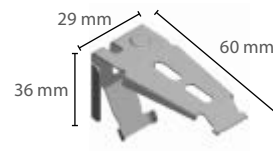

Standardbeslag

Standard överlist
- med 32 mm väv är
beslag 33 mm djup

XL överlist

CHR överlist 20/25/32 mm

CHR överlist 64 mm

Uppspänd modell med wirefot.
Till väggmontering levereras extra
vinkel. Se tillbehör på sida 28.