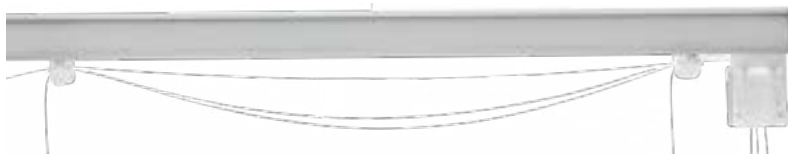

Tillägg för extra spole

110:-

Monterad hissgardinskena, aluminium och vit, med lindrag

Monterad med 80 mm väggbeslag och linor beräknade till en 2 meter hög gardin.

Skenbredd mm	0-400	410-700	710-1000	1010-1300	1310-1600	1610-1900
Antal band	2	3	4	5	6	7
Pris	719:-	859:-	1.173:-	1.426:-	1.646:-	2.085:-