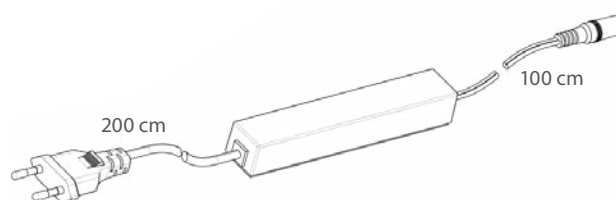

PS18

Plug-in transformator för en motor i vit, med 300 cm kabel.

1724240204 kr. 297:-

Mått: 74 x 40 x 43 mm

**HT18**

18V Transformator i vitt för en motor, med 300 cm kabel. Fördelen med HT18 är att transformatorn kan placeras fritt (ev. på baksida XL-överlist för Plissé/Duette).

1703430000 kr. **849:-**

Mått: 133 x 22 x 22 mm

4. PS-18/300 - Transformator för upp till 16 gardiner.

Har man flera produkter, och vill undvika batterier är det möjligt att köpa en transformator som klarar upp till 16 st PowerView® gardiner. PS18/300 är en transformator som placeras centralt. Du drar en 2-ledad kabel från varje gardin till transformatorn. För att koppla ihop kablarna med motorkontakten på din PowerView® produkt, behövs en kontakt (hona) som du hittar under tillbehör. Transformatorn är vit och har 100 cm strömkabel. Det medföljer inte kablar för att koppla ihop PowerView® motorerna med transformatorn. Kontakten köps separat.