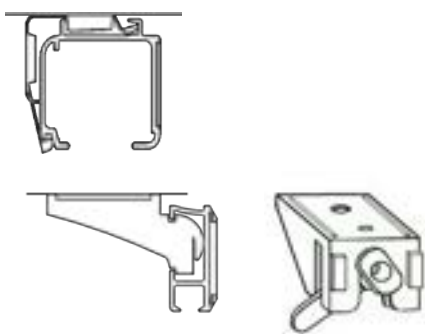

TEKNISK INFORMATION

Profil

Hissgardinskena med kedjedrag

Hissgardinskena med lindrag

Tyngdlist massiv

mått i mm

Montering

TAK