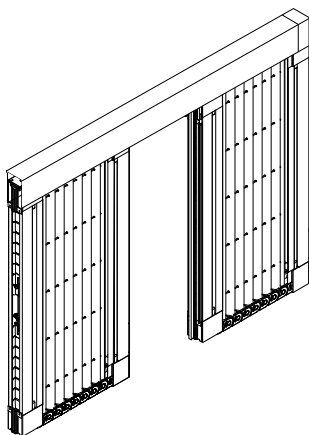

Dubbeldörr, standard.