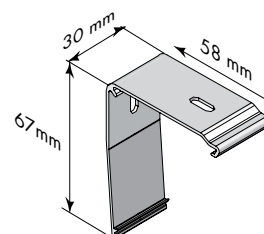

MONTERING

Standard
Sidobeslag plast

Designbeslag
i aluminium.

Går ej att få till
betjäning fjäder eller
monteringsprofil.

Clipsbeslag
till monteringsprofil

Beslag till kassett S1.

Beslag till kassett S2.

35 mm sidokanal
Skrivas eller tejpas. I nisch eller på vägg.