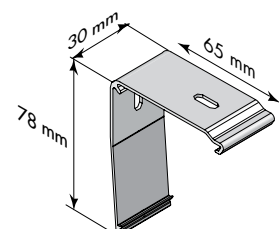

MONTERING

Standard
Sidobeslag plast

Designbeslag
i aluminium.

Går ej att få till
betjäning fjäder eller
monteringsprofil.

Clipsbeslag
till monteringsprofil

Beslag till kassett S1.

Beslag till kassett S2.

35 mm sidokanal
Skrivas eller tejpas. I nisch eller på vägg.