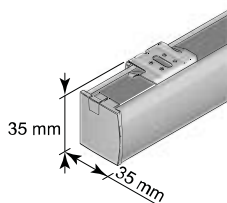

HÅRDVARA OCH PROFILER

Beroende på vilken betjäning och väv man väljer skiljer sig över-/mellan- och underlisten. Överlisten bestäms av betjäningen och underlisten bestäms av väven.

Överlister

Standard
Med 32 mm väv är överlisten
37 mm djup

XL

CHR

CHR, 64 mm väv

Betjäning/överlist	Standard	XL	CHR
Linlås, Handtag	•		
SmartCord® och LiteRise®			•
Kedjedrag, 12V/24V motor		•	
PowerView®		•	•

Underlister

20/25 mm väv

32 mm väv

64 mm väv

Uppspända modeller

Betjäningslist, 20/25/32 mm
Med 32 mm är djupet 36 mm.

Fast list, 20/25/32 mm (T1) (T4)
18 x 9 mm.

Var uppmärksam på modell 3242; här varierar komponenterna till betjäningslistan beroende på om det är 20/25 mm eller 32 mm väv.

Mellanlist _ 3 _ / _ 4 _ / _ 8 _

Vävbredd	SmartCord® LiteRise® PowerView®	Andra betjäningstyper
20/25 mm	27 x 16	23 x 14
32 mm	35 x 16	34 x 14
64 mm	67 x 16	

Måtten är angivna i mm: djup x höjd.

Skylight

Skylight modeller kan användas till fönster med vinkel mellan 0-60 grader och betjänas genom att dra i underlisten. Möjligt att köpa till betjäningsstång. Kräver ett min. djup på 45 mm.