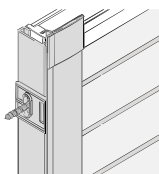

Sidolister

Till många modeller är det möjligt att montera sidolister, se typöversikt s 9-16.

Sidolister kan inte användas tillsammans med CHR överlisten (LiteRise®/SmartCord®/PowerView®).

Typ av sidolist			Montering		Sidolist, storlek	
			Nisch	Vägg	20/25 mm	32 mm
L-list 90/96°	med skruv	Ⓢ1	•		24x25 mm	
	LightLock™, med skruv	Ⓢ8	•			
U-list	med skruv	Ⓢ3	•		35x18 mm	46x18 mm
	med tejp	Ⓢ31	•	•		
	med tejp och vinkel*	Ⓢ1	•	•		

* Max. 128 cm i bredd.

Ⓢ1 L-list, 90/96 gr.