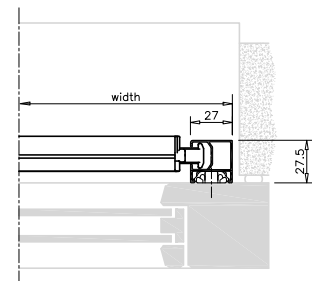

85, Chamfered
Fasad kassett

Standard sidolist
med kort avståndsrör i plast

Sidolist med clipsbeslag
– alternativt med skruv

95, Square
Fyrkantig kassett

Kassett, sido- och underlist
– motorutgång baktill

Distansbeslag, aluminium
22-100 mm väggavstånd