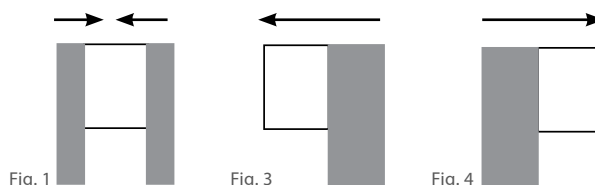

Parkering av panelgardinen

Kom ihåg att vid beställning ange önskad placering av panelgardinerna. Max 1 vagn/spår figur 3 och 4 eller max 2 vagn/spår figur 1.