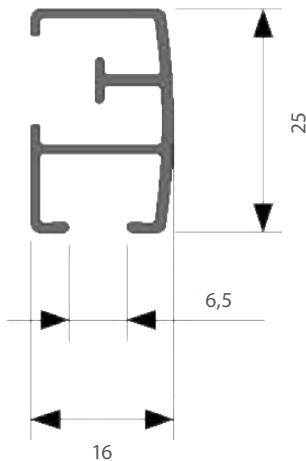

TEKNISK INFORMATION

Profil

Rekommenderade höjdvdrag för gardiner
– se excellfil på Återförsäljarportalen.

mått i mm