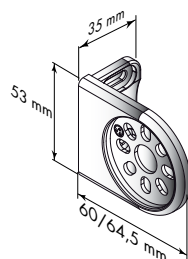

Designbeslag
i aluminium.

Går ej att få till
betjäning fjäder eller
monteringsprofil.