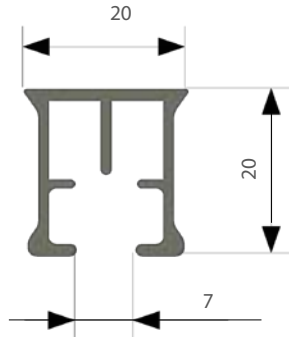

TEKNISK INFORMATION

Profil

Rekommenderade höjdvdrag för gardiner
– se excelfil på Återförsäljarportalen.

mått i mm

Montering

TAK

OBS! Vid montering av fäste: skruven skall efterspännas, se separat manual för mer info.