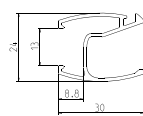

Skylight underlist