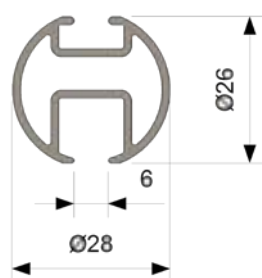

TEKNISK INFORMATION

Profil

Rekommenderade höjdvdrag för gardiner
– se excellfil på Återförsäljarportalen.

mått i mm