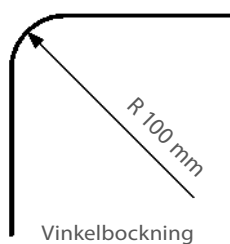

Vinkelbockning