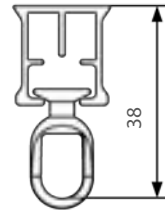

TEKNISK INFORMATION

Profil

Rekommenderade höjdvdrag för gardiner
– se excelfil på Återförsäljarportalen.

mått i mm