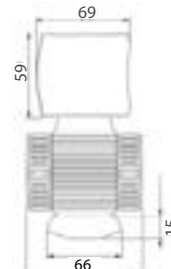

PROFILER OCH HÅRDVARA

Standard 50 mm¹

D₁: 85 mm
D₂: 105 mm

Standard 70 mm

D₁: 115 mm
D₂: 135 mm

Design XL 50 mm

D₁: 85 mm
D₂: 105 mm

Design XL 70 mm