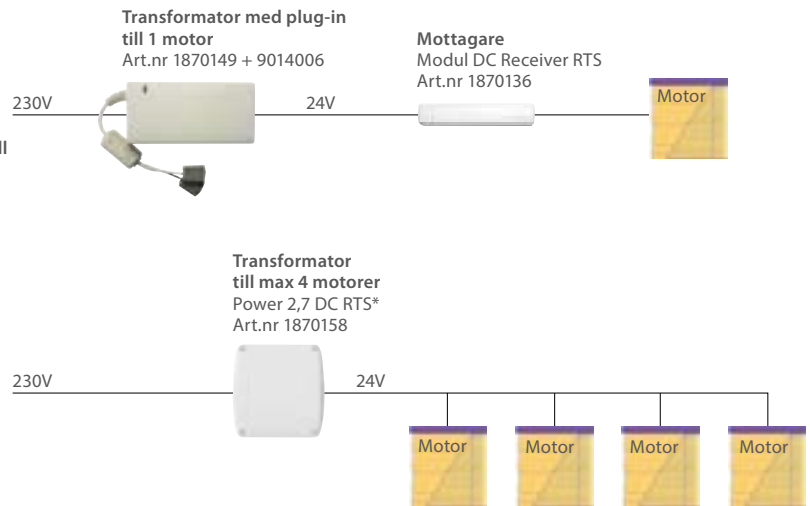

* Transformator med inbyggd trådlös mottagare(RTS). Ingen individuell styrning är möjlig.

Gruppvis styrning
och individuell
styrning med samma
fjärrkontroll

Fjärrkontroll
Situo 5
Art.nr se s. 5