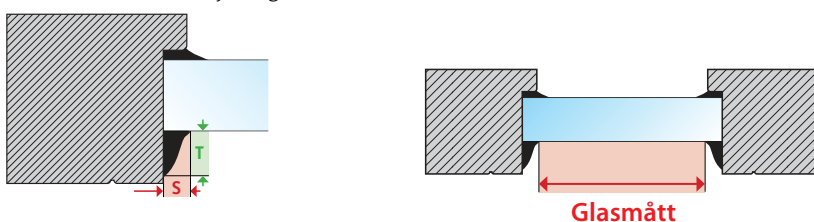

OBS!
Vid beställning av 15A TruFit persienn är produkt höjd = Glasmått +9 mm

1. **C** Om; Gummilisten är större än 5 mm i bredd (S), men har ett djup större eller lika med 5 mm (T)
   Uppge: Produktbredd = glasmått +3 mm
   Produkt höjd = glasmått +4 mm