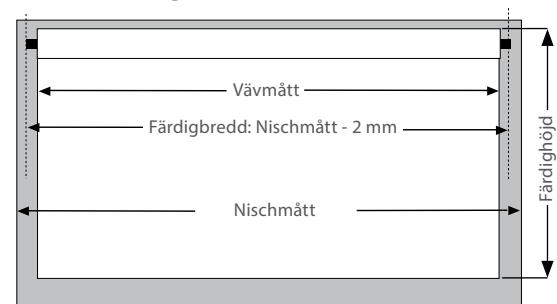

Motortillbehör - se avsnitt Motorisering/PowerView®.

MÅTTAGNING

Se under respektive fönstertyp för korrekt beställning.

KOM IHÅG! Uppge höjden.

Måttförklaring:

Nischmått -2 mm är lika med färdigbredd inkl. beslag.