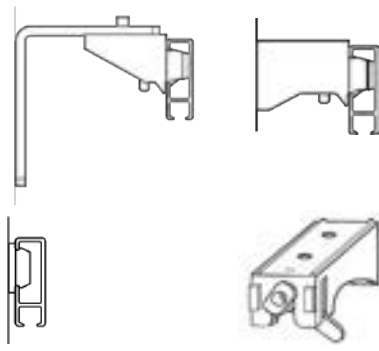

TEKNISK INFORMATION

Profil

Rekommenderade höjddrag för gardiner
– se excel-fil på Återförsäljarportalen.

mått i mm

Montering

TAK

VÄGG

MONTAGE

Avstånd mellan fästpunkter max 1000 mm.
Extra hållare/vinklar rekommenderas vid parkeringsläget.

Används hållare/vinklar rekommenderas avståndet:

- 1000 mm för 50 mm vinkel
- 800 mm för 100 mm vinkel
- 600 mm för 150 mm vinkel
- 500 mm för 200 mm vinkel

Monteringsmöjligheter.

Bockning

Skenan kan bockas i komplicerade former, även i kombinationer av vinkel och rundbockning. Viktigt! Ange fram- och baksida på ritning/beställning. Kontakta kundtjänst för mer detaljerad information.