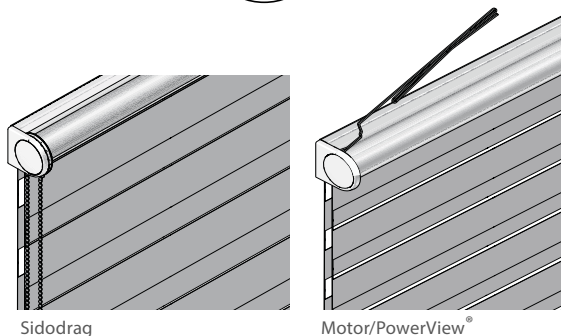

Sidodrag

Motor/PowerView®