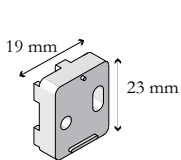

Distanser/vinklar, mot pristillägg

Distans, 10 mm
16/25 mm