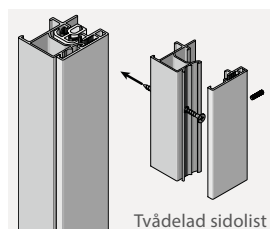

Tvådelad sidolist