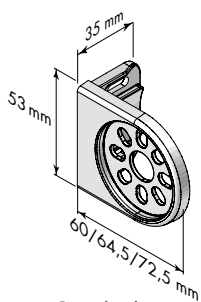

MONTERING

Standard
Sidobeslag plast