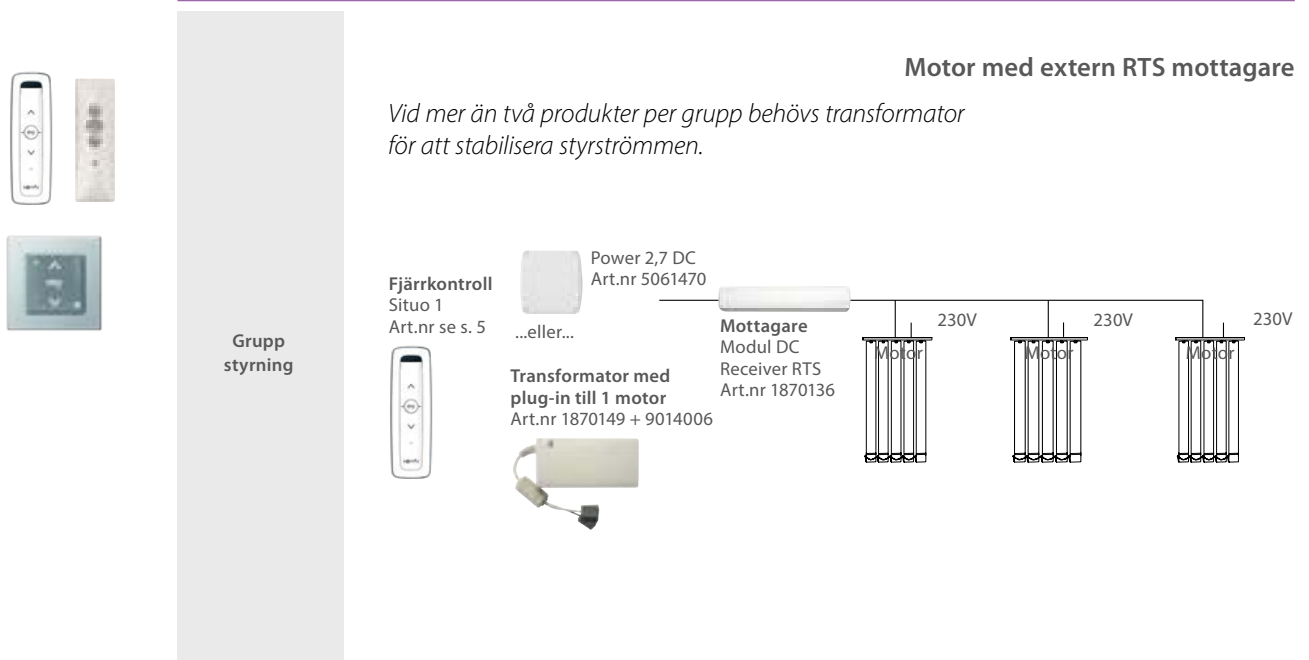

RTS Mottagare
till 230 V
Art.nr 1810014

230V

Reläbox
till 230 V
Art.nr 9004031

230V

...eller...
Väggsändare
Smoove

LAMELLGARDINER

Exempel på motorisering 230 V motorer

Måtten i tabellen nedan kan användas till GGL, GPL, GHL, GEL, GTL, GXL