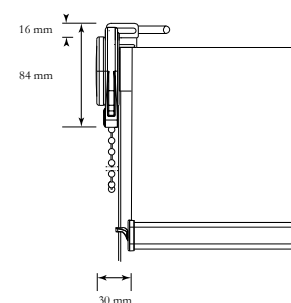

BETJÄNING

Sidodrag: Ändlös kedja i vit, grå eller svart plast. Stålkedja mot pristillägg. Önskas stålkedja i rostfritt stål finns detta mot pristillägg. Kontakta kundtjänst för mer information. Kedjor finns i nedhäng 400, 500, 600, 700, 800, 900, 1000, 1100, 1250, 1500, 1750, 2000, 2500, 3000 och 3500 mm. Utväxling 1,75:1 (3:1 på modell XXL-210 och XXL-310.)

Snäckväxel med vev: 3-punkts fast eller avtagbar vev i stål. Standardlängd 1800 mm. Utväxling 3:1 (4:1 på modell XXL-210 och XXL-310). Finns även måttanpassad vev, max. 430 cm.

Motor: 230V AC - Standard eller Ljudsvagmotor (med eller utan RTS/IO) - kan användas med Ø50 mm (XL) och Ø62 mm (XXL) rör.

PowerView®: Inbyggd 230 V AC motor, som kan styras med hjälp av fjärrkontroll eller app, se avsnitt PowerView®.

PROFILER OCH HÅRDVARA

Komponentfärger

XL-10 och XL-20 komponenter finns i vitt, grått och svart. (monteringsprofil i grå färg är anodiserad aluminium). Modell XL-40, XL-110 och XL-150 samt XXL Heavy Duty finns endast i vitt. Snäckväxel finns i vitt och grått, vevet är alltid stål.

Modeller

Wirestyrning

Alla modeller kan levereras med wirestyrning, mot pristillägg. Levereras med avslut 600 Stadium. Ø1,6 mm wire på XL och Ø2,4 mm på XXL.