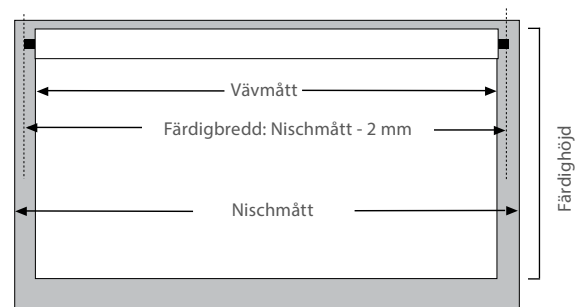

Måttförklaring:

Nischmått -2 mm är lika med färdigbredd inkl. beslag. Täckåpor i plast medföljer vid standardbeslag, de ingår då i färdigbredd. Uppge vid beställning om täckåpor inte ska användas.

Modeller:

Ange färdigbredd samt färdighöjd.

Ange färdigbredd samt färdighöjd.

Ange färdigbredd samt färdighöjd.

Ange färdigbredd på kassetten samt färdighöjd.

Ange färdigbredd på kassetten samt färdighöjd. Vid sidokanaler ange färdighöjd inklusive kassett.

Ange färdigbredd samt färdighöjd.

Ange färdigbredd samt färdighöjd.

Ange färdigbredd på kassetten samt färdighöjd. Vid sidokanaler ange färdighöjd inklusive kassett.