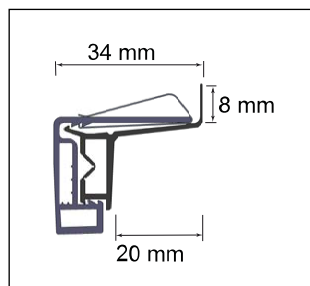

Med vridbeslag, två per sida.

FAST RAM FLEX

Flex är utvecklat särskilt för vipp-/lutande fönster, där fönstret öppnas innåt. Ramens yttersta del i plast sitter spännt mellan fönsterkarm och beslaget.

Måttagning

Montering	I nisch	På vägg	Vid beställning
Typ 3 (exkl. fönsterram i plast/trä)	x¹		Ange alltid nischmått²
Typ 4 (exkl. fönsterram i trä/alu)	x¹		Ange alltid nischmått³
Typ 5 (exkl. fönsterram i alu)	x¹		Ange alltid nischmått⁴

Info:

Nischmått är lika med fönstrets öppning, när det är öppet.

¹ Placeras mellan fönster och ram.

² Produktmått tillverkas -3 mm i bredd och -4 mm i höjd.

³ Produktmått tillverkas -3 mm i bredd och -12 mm i höjd.

⁴ Produktmått tillverkas -2 mm i bredd och -2 mm i höjd.

Profiler och hårdvara

Som standard används 34 mm ram. Är fönstrets karm djupare finns det 43 mm ram.

Standard, 34 mm ram