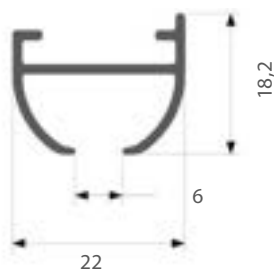

TEKNISK INFORMATION

Profil

Rekommenderade höjdvdrag för gardiner
– se excellfil på Återförsäljarportalen.

mått i mm