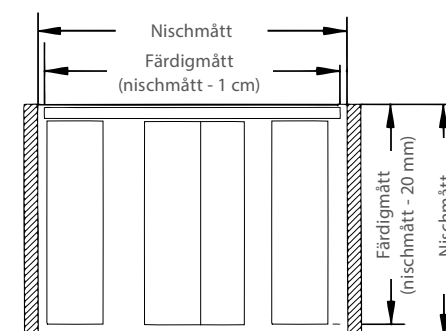

Förklaring av mått: