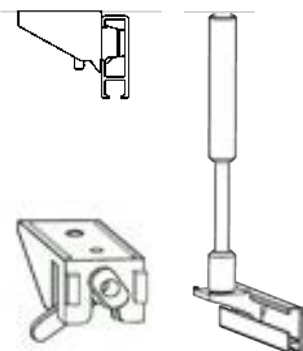

Montering

TAK