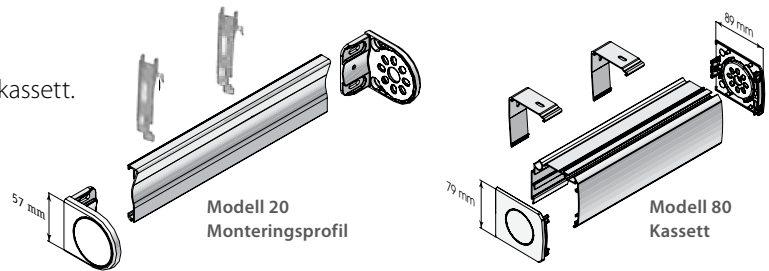

PROFILER OCH HÅRDVARA

Twist® gardin beställs med monteringsprofil eller kassett.