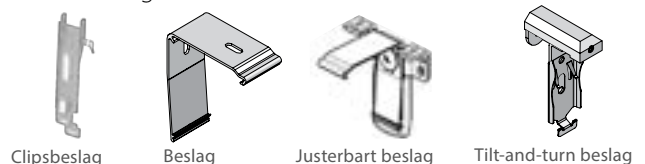

PROFILER OCH HÅRDVARA

Twist® gardin beställs med monteringsprofil eller kassett.

Komponentfärger

Monteringsprofil, kassett och underlist finns i vit, svart och anodiserad grå. Sidodrag och ändplugg finns i vit, grå och svart plast. Designmodell med komponenter i aluminium finns mot pristillägg – levereras inte till kassett. Twist® gardin har alltid Ø 37 mm aluminiumrör som är lackerat i vitt, grått eller svart och följer den valda komponentfärgen.

Underlist

Twist® gardin har en dekorativ anodiserad grå, vit eller svart aluminiumunderlist på Ø 12 mm, som ligger lös mellan de två vävarna. Ändpluggen är Ø22 mm, och går därför 5 mm längre ned än själva väven.

Designmodell aluminium

Mot tillägg kan modell 20 beställas som Designmodell. Då levereras kedjehus, designbeslag, underlist och monteringsprofil i aluminium, se bild. Designbeslagen har 46 mm väggavstånd och integrerad nivåreglerare. Dekorativa delar i plast finns i vit, grå eller svart färg, som standard i samma färg som monteringsprofilen men går att välja som bilden visar.

VÄVAR

För att säkra överlapp när gardinen är stängd så är de täta segmenten i väven alltid högre än de transparenta.

Vävkvalitet	Höjd transparent segment	Höjd täta segment
Allegory FR – Babel – Bodi – Brilliance – Chorus – Leaves – Louvar – Luxor – Maren – Metaphor – Nobel – Rhyme – Rondeau – Stargazer – Tanka – Yeats	50 mm	75 mm
Carpe Diem – Poetry – Sonate	55 mm	75 mm
Aubade	50 mm	70 mm
Sonate S	25 mm	45 mm
Ouverture FR	60 mm	100 mm
ClearView™	45 mm	75 mm
Pivar	70 mm	95 mm

Vävkvalitet Hymn, Ballad och Swing är dekorativa vävar utan randigt mönster.

MONTERING