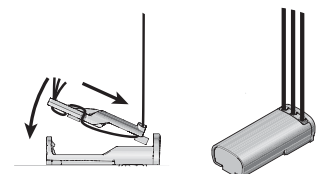

Modell 15A, 16/25 mm

Till typ 15A levereras det 2 st wirefötter för montering i topp/botten.