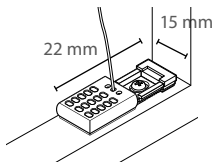

Standardbeslag

Standard överlist
- med 32 mm väv är
beslag 33 mm djup

XL överlist

CHR överlist 20/25/32 mm

CHR överlist 64 mm

Uppspänd modell med wirefot.
Till väggmontering levereras extra
vinkel. Se tillbehör på sida 28.