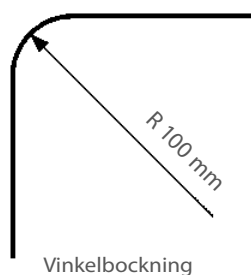

Bockning

Vinkelbockning