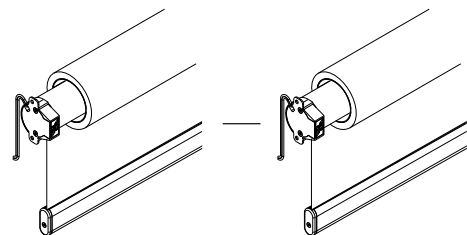

230 V motor med inbyggd
RTS Mottagare