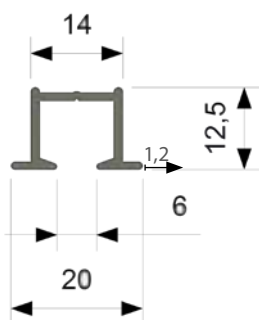

TEKNISK INFORMATION

Profil

Rekommenderade höjdvdrag för gardiner
– se excel-fil på Återförsäljarportalen.

mått i mm