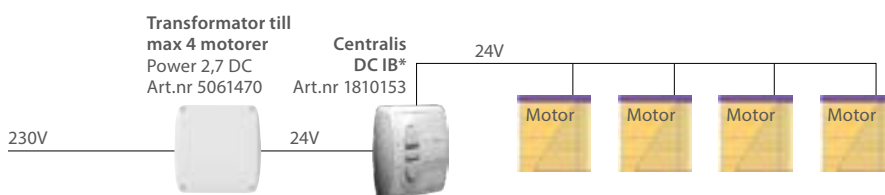

Laddare krävs

RULLGARDIN
ALUMINIUMPERSIENN 25 MM
DUETTE® OCH PLISSÉGARDINER
SILHOUETTE®
TWIST®

Exempel på motorisering
24 V motorer

Strömställare

Individuell styrning

Grupp styrning

* Alternativt kan strömställare art.nr 9001100 väljas