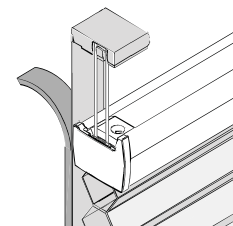

Ⓢ2 TruFit®

Monteringslist till modell 3242

- Bredd på monteringslisten är 16 mm
- Kan användas med 25 mm Duette® och 20 mm enkel plisséväv.
- Levereras med dubbelhäftande tejp för montering på glas (alt. fönsterbåge).