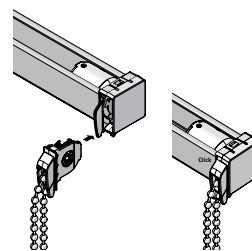

Quick Release kedjedrag – 16/25 mm

Patenterad barnsäker lösning, där kedja inkl. hjul hoppar ut när man drar med över 5 kg i båda sidor av kedjan. Enkelt att klicka på plats igen. Tillverkas inte med stålkedja.