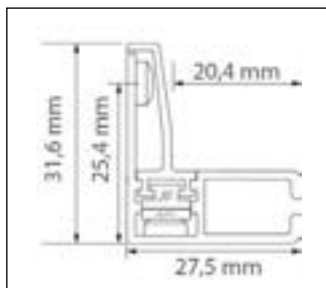

Sidolist, typ 2/3.

Montering

SuperNova hålls fast med hjälp av sidolisterna, som skruvas fast i vägg/nisch. Vid montering utanför nisch skruvas också kassetten fast.

Övrig information

SuperNova levereras alltid med styrlist, som säkrar att insektsnätet stannar kvar i sidolisterna. Var uppmärksam på att styrlisten är synlig på båda sidorna av produkten ca. 6 mm.

Mot pristillägg är det möjligt att få draglina i underlisten - max. 20 cm.

Det går att få ett mellanstopp om så önskas. Var vänlig meddela kundtjänst måttet från underkant rullgardin.