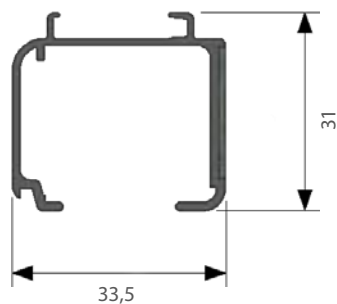

TEKNISK INFORMATION

Profil

Hissgardinskena med kedjedrag