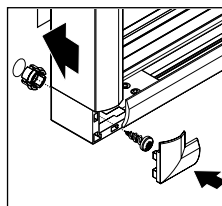

Utanför nisch, monteringsknappar.

I nisch med förborrade skruvhål, 5 eller 13 mm från bakkant.

PLISSÉDÖRR

Plissédörren finns i 3 varianter; enkeldörr, dubbeldörr standard och dubbeldörr sammankopplad. Dörren löper i en överlistprofil, samt på en bottenlist. När plissédörren monteras utanför nisch används monteringsram.