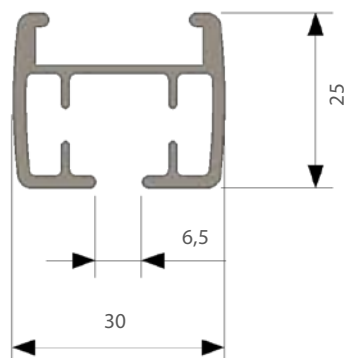

TEKNISK INFORMATION

Profil

Rekommenderade höjdvdrag för gardiner – se excel-fil på Återförsäljarportalen.

mått i mm