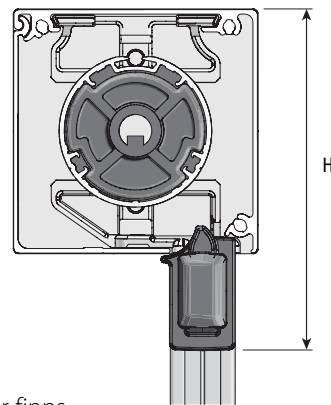

Komponentfärger

Alla modeller levereras som standard med profil och hårdvara i naturanodiserad aluminium alternativt i färgerna: lackerad vit, antracit eller svart (RAL 9010, 7016 och 9005 - glans 30). Du kan även välja valfri RAL-färg och höggloss upp till glans 80 mot extra kostnad. Alla metalldelar är rostskyddade och kräver inget underhåll.

Plastdelar är utvecklade för utomhusbruk, och finns i grått och svart. Färgen anpassas efter vald färg på kassett och sidolister.

Parkeringshöjd

ProScreen®/ProScreen® Zip 85	115 mm
ProScreen®/ProScreen® Zip 95	125 mm
Beaufort® Zip 100	135 mm
Beaufort® Zip 125	150 mm

Måttsatta ritningar

Måttsatta ritningar av kassett, sidolist och underlist för samtliga modeller finns på sida 13-15.

Ritningar för överrullad screen finns, kontakta kundtjänst för mer hjälp.

VÄV

Kollektionen innehåller fyra kvaliteter, som alla är anpassade för utvändigt bruk. Sergé 3% är vår standardväv, de 12 färgerna som finns i vår vifta av denna väv är basfärger. De övriga tre kvaliteter beställs mot pristillägg.

Alla vävar är flammhämmande och teknisk information hittar du i kollektionsboken/vifta.

Kvalitet	Antal vävar	Fakta	Rullbredd¹
Sergé 3%	18	3% öppenhetsfaktor, Glasfiber/PVC	250 cm
Sergé 1%	6	1% öppenhetsfaktor, Glasfiber/PVC	250 cm
Soltis 92	4	4% öppenhetsfaktor, 100% Polyester	177 cm
Soltis B92	5	Mörkläggande, 100% Polyester	170 cm

¹ Några vävar går att få i större rullbredd.

Var uppmärksam på att det vid större höjder/bredder kan levereras en vågrätt svetsad skarv i väven. Produkter på samma order tillverkas med väv i samma riktning.