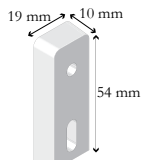

Distans, 10 mm
70 mm