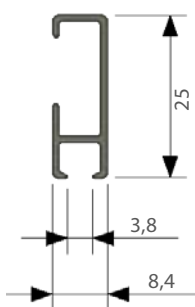

TEKNISK INFORMATION

Profil

Rekommenderade höjddrag för gardiner
– se excel-fil på Återförsäljarportalen.

mått i mm