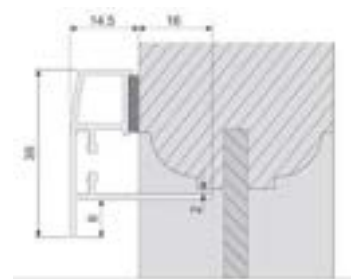

FrameFix™, ram