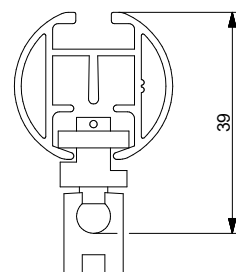

glid på snöre

Rekommenderade höjdvdrag för gardiner
– se excellfil på Återförsäljarportalen.

mätt i mm