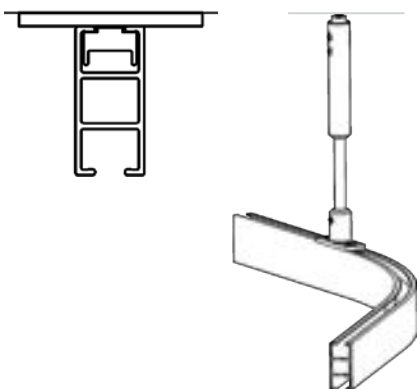

Montering

TAK