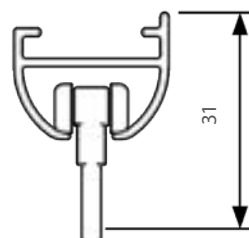

TEKNISK INFORMATION

Profil

Rekommenderade höjdvdrag för gardiner
– se excellfil på Återförsäljarportalen.

mått i mm