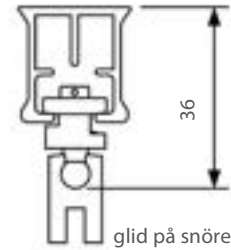

TEKNISK INFORMATION

Profil

Rekommenderade höjdvdrag för gardiner
– se excelfil på Återförsäljarportalen.

mått i mm

Montering

TAK

OBS! Vid montering av fäste: skruven skall efterspännas, se separat manual för mer info.