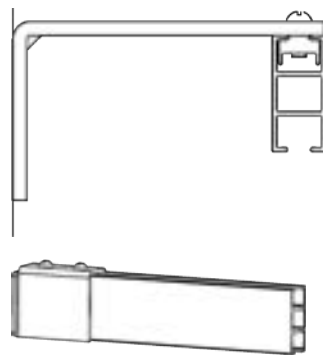

TEKNISK INFORMATION

Profil

Rekommenderade höjdvdrag för gardiner
– se excellfil på Återförsäljarportalen.

mått i mm

Montering

TAK

VÄGG

MONTAGE

Avstånd mellan fästpunkter max 2000 mm.
Extra hållare/vinklar rekommenderas vid parkeringsläget.

Används hållare/vinklar rekommenderas ett avstånd på 1000 mm.

Monteringsmöjligheter.

Bockning

Skenan kan bockas i komplicerade former, även i kombinationer av vinkel och rundbockning. Kontakta kundtjänst för detaljerad information.