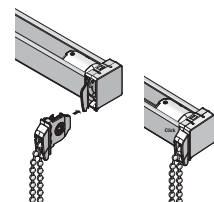

Quick Release

Quick Release är ett patenterad barnsäker lösning, där kedjan inkl. drivhjulet hoppar ur, när båda sidor av kedjan belastas med över 5 kg. Enkelt att klicka på plats igen.