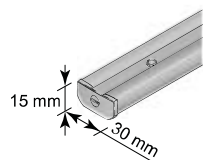

XL

CHR

CHR, 64 mm väv

Betjäning/överlist	Standard	XL	CHR
Linlås, Handtag	•		
SmartCord® och LiteRise®			•
Kedjedrag, 12V/24V motor		•	
PowerView®		•	•

Underlister

20/25 mm väv

32 mm väv

64 mm väv