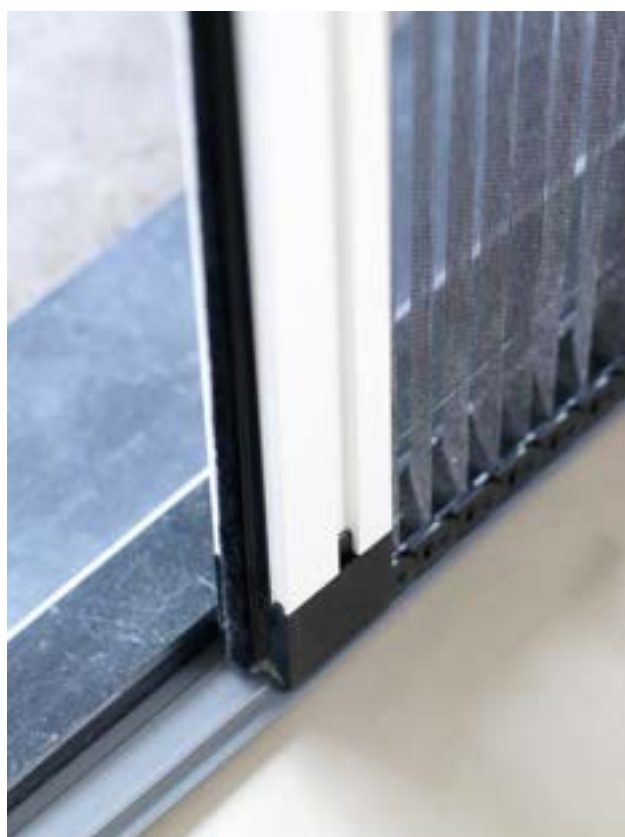

Plissédörr.