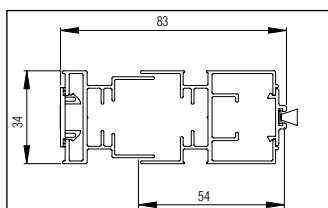

Profiler

Det används olika profiler beroende bredd/höjd. I tabellen nedan kan man se parkeringsbredd, och man kan se hänvisning till figurerna nedan med profilernas mått.

Produktbredd, cm	Produkt höjd, cm		Parkeringsbredd, cm	Figur
	Min.	Max.		
< 96	180	197	10,0	2
< 96	197,1	290	8,3	1
96,1-160	179,1	290	10,0	2
160,1-180	179,1	194	13,6	3
180,1-190	194,1	215	13,6	3
190,1-200	215,1	300	13,6	3

Figur 1