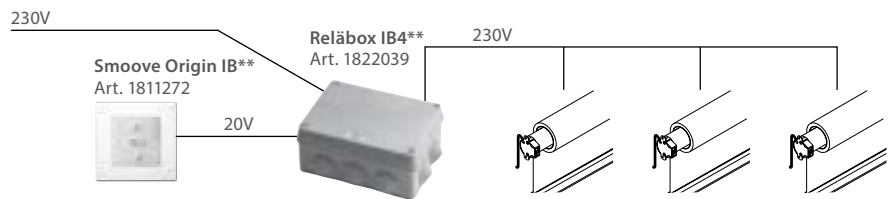

Gruppvis styrning:
2 motorer
per grupp

Fjärrkontroll
Situo 5
Art.nr se s. 5

RULLGARDIN XL/XXL

Exempel på motorisering 230 V motorer

Individuell styrning

Strömställare

Grupp styrning

* Alternativt kan strömställare art.nr 9001100 väljas