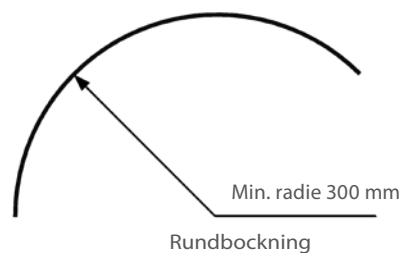

Rundbockning

Skenan kan bockas i komplicerade former, även i kombinationer av vinkel och rundbockning. Kontakta kundtjänst för detaljerad information.

Monterad Cabin-skena

Monterad med glid (16 st/m) eller glid på snöre (m), stopp och takfäste.