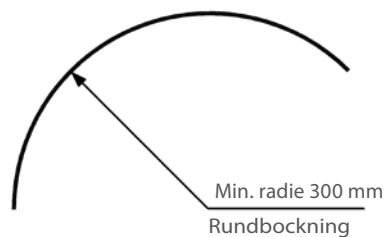

Skenan kan bockas i komplicerade former, även i kombinationer av vinkel och rundbockning. Kontakta kundtjänst för detaljerad information.