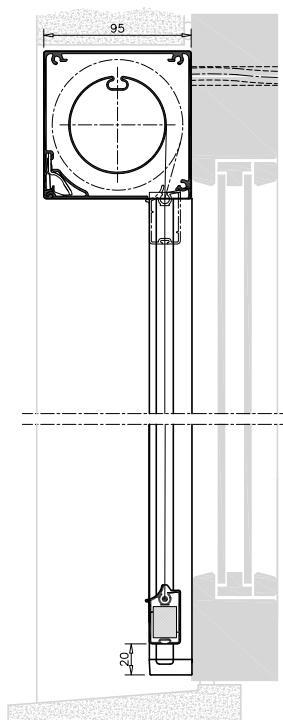

95, Square
Fyrkantig kassett