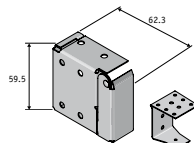

Ändbeslag 50/70 mm
inkl. U-beslag för mittplacering