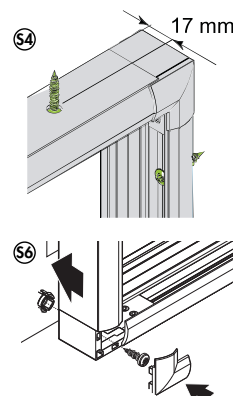

Modell 3302T med monteringsram.

Skenfärg

Över- och underlister, sidolister och ramar levereras i 6 färger: vit, beige, grå, antracitgrå, brun och svart. Skylight profiler finns endast i vitt och grått.

Linfärger

Vi erbjuder linor i 6 färger: vit, beige, grå, antracitgrå, brun och svart. Som standard följer linorna alltid profilens färg. Om annat önskas, var vänlig skriv det på beställningen.

Antal linor, indikation – kan variera beroende på väv

Modell	Vävtyp	2	3	4	5	6	7
1100 1109 (CHR)	Plissé 20 mm (ENDAST 1100)	< 64,9	65 - 104,9	105 - 144,9	145 - 184,9	> 185	
	Plissé 32 mm	< 79,9	80 - 139,9	140 - 199,9	200 - 249,9	> 250	
	Duette®	< 100	100,1 - 180	180,1 - 240	> 240,1		
1101¹/1109 (XL) 1201/1301	Plissé 20/32 mm	< 50	50 - 89,9	90 - 124,9	125 - 169,9	170 - 199,9	> 200
	Duette®	< 90	90 - 159,9	160 - 239,9	240 - 309,9	310 - 379,9	> 380
1102 1202/1302	Plissé 20 mm	< 49,9	50 - 89,9	90 - 129,9	130 - 169,9	170 - 209,9	> 210
	Plissé 32 mm	< 69,9	70 - 129,9	130 - 189,9	190 - 249,9	>250	
	Duette®	< 100	100,1 - 180	180,1 - 240			
1200/1300 1209/1309	Plissé 20/32 mm	< 79,9	80 - 149,9	150 - 219,9	> 220		
	Duette®	< 100	100,1 - 180	180,1 - 240	> 240,1		
2102²	Duette®/Plissé	< 50	50 - 89,9	90 - 124,9	>125		
3242	Plissé 20/32 mm	< 50	50 - 89,9	90 - 128		> 128	
	Duette®	< 68	68,1 - 110,5	> 110,6			
Skylight	Duette®/Plissé	< 37,9	38 - 68,9	70 - 99,9	100 - 129,9	> 130	

¹ Gardiner för mellanglas tillverkas med mindre avstånd mellan varje lina för att säkra stabilitet.

² Tillverkas alltid med 2 linor i de yttersta hålen - tabellen anger antal wire.

cm

Fråga kundtjänst om du behöver veta antal linor för andra modeller.

Avstånd till första lina beroende på modell, väv och bredd.