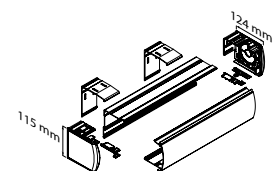

Modeller

Wirestyrning

Alla modeller kan levereras med wirestyrning, mot pristillägg. Levereras med avslut 600 Stadium. Ø1,6 mm wire på XL och Ø2,4 mm på XXL.

Vinkelfäste
74 mm väggavstånd

Modell XXL-310
Heavy Duty Cassett
Sidokanaler som tillval