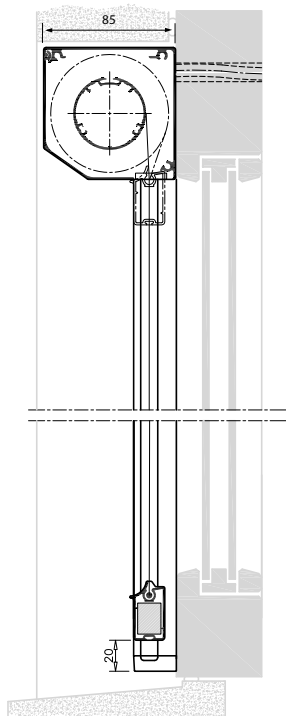

Distansbeslag, aluminium
35-100 mm väggavstånd

Tvådelad sidolist, standard

MÅTTSATTA RITNINGAR: PROSCREEN® ZIP

85, Square
Fyrkantig kassett

85, Chamfered
Fasad kassett

Sidolist med clipsbeslag
– alternativt med skruv