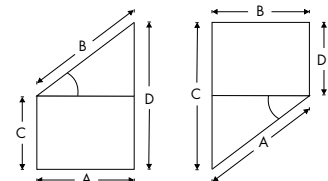

Ange färdigmått.

Ange färdigmått.

Ange nischmått för bredd
samt höjd.
För Veluxfönster anges
Veluxkod. Se mätguide
till Veluxfönster under
avsnitt Övrigt.

Ange färdigmått.