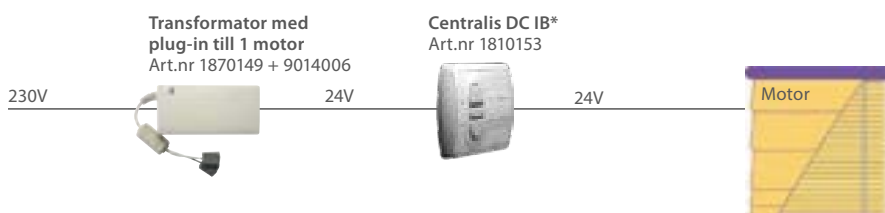

Laddare krävs

RULLGARDIN
ALUMINIUMPERSIENN 25 MM
DUETTE® OCH PLISSÉGARDINER
SILHOUETTE®
TWIST®

Exempel på motorisering
24 V motorer

Strömställare

Individuell styrning

Grupp styrning

* Alternativt kan strömställare art.nr 9001100 väljas