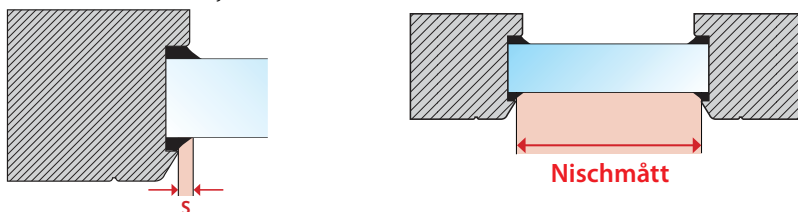

Artikelnummer	Artikelnamn	Mått i mm	Färg	Antal per lev. pack	Å pris
	1561447178	Linhållare - standard	50 x 25 x 15	Transparent	1	18:25
	1561527178	Kedjespännare - till nischmontering	50 x 15 x 20	Transparent	1	19:75
	2971921858	LightLock™ tejp, dubbelhäftande	35	Svart		96:- pr. meter
	2465360000	Rengöringsservett till LightLock™ och TruFit®			1	26:-
	2465450000	3M Primer 94 Anti-silikon, till TruFit			1	85:-

MÅTTAGNING MODELL 3242 TRUFIT®

Måttagningen beror på hur stor gummilisten är som ligger mellan glas och ram.
Du ska ALLTID mäta gummilistens bredd x djup.

Tre situationer:

1. **A** Om; Gummilisten är mindre än 5 mm i bredd (S)
   Uppge: Produktbredd = nischmått -1 mm
   Produkt höjd = nischmått -1 mm