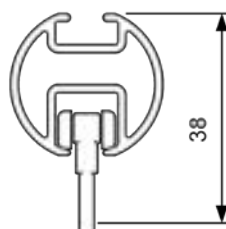

TEKNISK INFORMATION

Profil

Rekommenderade höjdvdrag för gardiner
– se excellfil på Återförsäljarportalen.

mått i mm