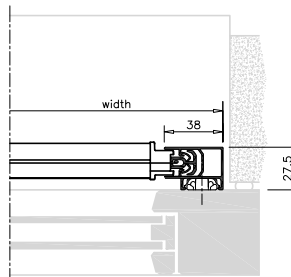

Distansbeslag, aluminium
35-100 mm väggavstånd

Tvådelad sidolist, standard

MÅTTSATTA RITNINGAR: PROSCREEN® ZIP

85, Square
Fyrkantig kassett

85, Chamfered
Fasad kassett

Sidolist med clipsbeslag
– alternativt med skruv