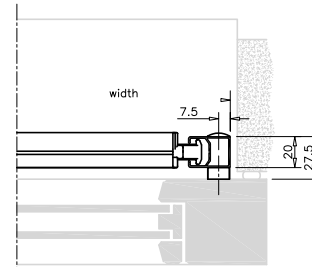

85, Chamfered
Fasad kassett

Standard sidolist
med kort avståndsrör i plast

Sidolist med clipsbeslag
– alternativt med skruv

95, Square
Fyrkantig kassett

Kassett, sido- och underlist
– motorutgång baktill

Distansbeslag, aluminium
22-100 mm väggavstånd