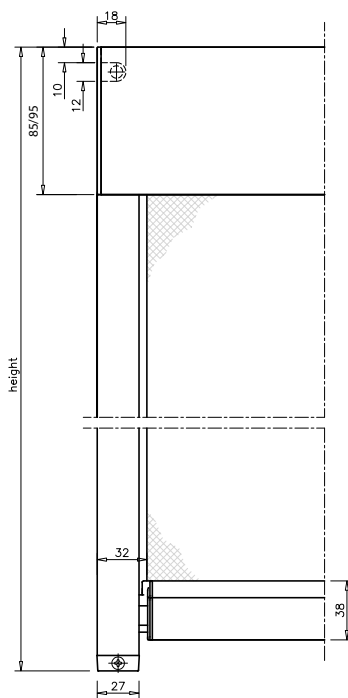

85, Chamfered
Fasad kassett

Standard sidolist
med kort avståndsrör i plast

Sidolist med clipsbeslag
– alternativt med skruv

95, Square
Fyrkantig kassett

Kassett, sido- och underlist
– motorutgång baktill

Distansbeslag, aluminium
22-100 mm väggavstånd