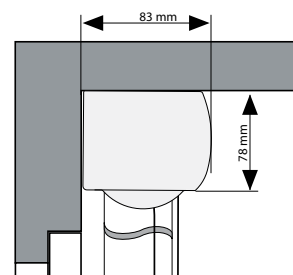

PROFILER OCH HÅRDVARA

Kassett/underlist finns i färgerna vit, beige, svart eller aluminium.
Det är möjligt att köpa till täckprofil, som monteras över och/eller bakom kassetten. Se sida med tillbehör.

Måtten i bilden är kassettmått.

Med beslag bygger kassetten mera. Installationsdjup i nisch är 85 mm.
Med PowerView® krävs 105 mm p.g.a. batteripack.