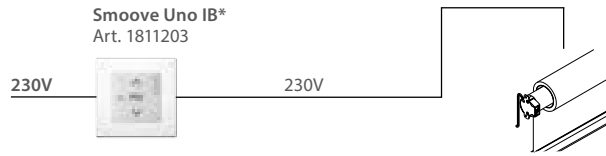

Gruppvis styrning:
2 motorer
per grupp

Fjärrkontroll
Situo 5
Art.nr se s. 5

RULLGARDIN XL/XXL

Exempel på motorisering 230 V motorer

Individuell styrning

Strömställare

Grupp styrning

* Alternativt kan strömställare art.nr 9001100 väljas