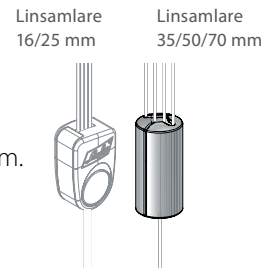

BETJÄNING

Välj mellan följande betjäningssätt:

	Lamellbredd				
	16 mm	25 mm	35 mm	50 mm	70 mm
Lindrag/Vridstång	•	•	•	•	•
Lindrag				•	•
LiteRise®		•		•	
Kedjedrag	•	•	•²	•	•
Handtag	•¹	•¹	•¹		
PowerView®	•	•	•²	•	•
24V motor	•	•			
230V motor			•²	•	•

¹ Typ 15A i 16/25 mm och Skylight i 25/35 mm.

² Tillverkas med 50 mm överlist.

Vridstång/Lindrag:

Draglina för att dra persiennen upp och ner, levereras enligt EN13120. Plastvridstång för vinkling av lameller, aluminium vridstång för 50/70 mm. Vridstångsutväxling 8:1.