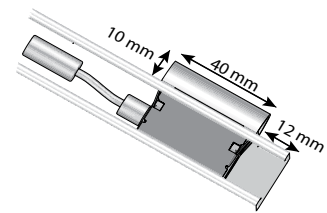

LiteRise® – 50 mm

Unik betjäning, där persiennen höjs/sänks genom att dra i underlisten. Lamellerna vinklas med hjälp av en vridstav placerad i vänster sida.

MegaView® – 25 mm/50 mm

Ger dubbelt så mycket utsikt. När lamellerna öppnas dras de samman två och två, vilket ger en bättre utsikt. På 25 mm finns MegaView® med vridstång/lina, kedjedrag eller motor 24V DC. På 50 mm finns lina/lina eller lina/vridstång.