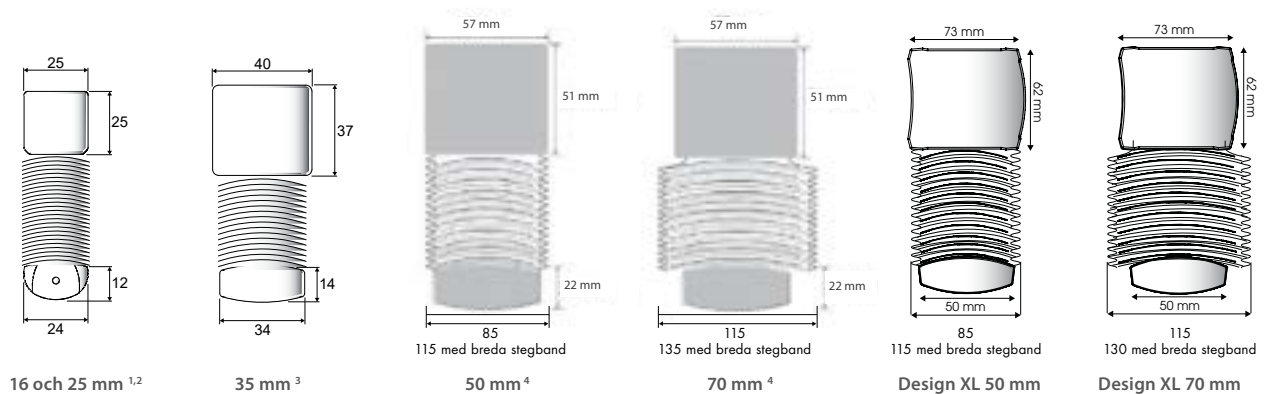

HÅRDVARA OCH PROFILER

Beroende på lamellbredd och system varierar över- och underlist.

16/25 mm persienn

- Finns i alla lamellfärger.
- Över-/underlist färgkoordineras.
- Färgmatchande täcklister och ändknoppar.
- Går att välja dekorativa breda stegband.

35 mm persienn

- Över-/underlist färgkoordineras.
- Transparenta täcklister och ändknoppar.

Skylight 25/35 mm

- Perfekt för lutande takfönster.
- Finns med 25/35 mm lameller.
- Kasset/sidolister/underlist i vit, beige eller aluminiumgrå.
- Betjäningsstång finns mot pristillägg.

50/70 mm persienn - Standard

- Över-/underlist färgkoordineras.
- Transparenta kåpor.
- Går att välja dekorativa breda stegband.

50/70 mm persienn - Design XL

- Över-/underlist i aluminium: anodiserad, vit eller svart.
- Går att få en lamell i valfri färg i över/underlist.
- Design de Luxe dragknopp till lindrag/vridstång i aluminium.
- Går att välja dekorativa breda stegband.

Se ett urval av bilder på de olika systemen på sida 23/24.

Dimensioner, mått i mm

¹ Andra lister till typ 15A.

² LiteRise® fyller 10 mm extra på överlistens baksida.

³ Med kedjedrag levereras persiennen på 50 mm överlist.

⁴ Vid takmontering av kedjedrag/motor kommer det vara 5 mm luft mellan tak och överlist.