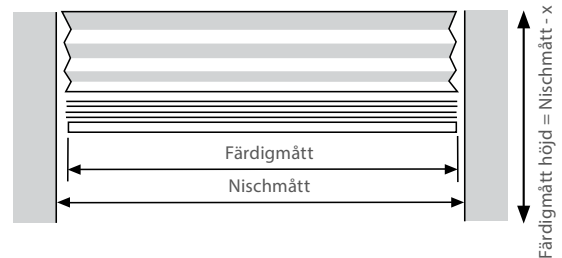

Måttförklaring:

Med sidolister: Ange alltid nischmått.

U-list = Produkten tillverkas i nischmått - 16 mm i bredd.

L-list = Produkten tillverkas i nischmått - 12 mm i bredd (S8 - 20 mm).

Skylight: Ange alltid nischmått eller Velux-kod.

TruFit® Se sida 30 för måttagning.

Rekommenderat avdrag

Model 1_ _ _	Model 2_ _ _	Model 3_ _ _	Skylight
0° 	45° - 90° 	0° - 15° 	15° - 60°
Frihängande för standard fönster	Uppspänd med wire för tak-/skråfönster	Uppspänd med lina bl.a till vippfönster.	Skylight för takfönster
Färdigbredd = nischmått - 5 mm (LiteRise® - 10 mm) Färdighöjd = nischmått - 5 mm		Färdigbredd = nischmått - 3 mm Färdighöjd = nischmått - 0 mm	Ange alltid nischmått

MODELL, FÖRKLARING/PRINCIP

Ett modellnummer består av 4 siffror, som tillsammans definerar en produkt

Exempel:

Modell 1200 är en frihängande TDBU med SmartCord® betjäning

Top Down/Bottom Up = TDBU

X _ _ _

Moneringstyp	
1	Frihängande
2	Uppspänd med wire
3	Uppspänd med lina

_ X X _

Typ/fönsterform¹	
10	Standard
2_1	Top Down/Bottom Up
30	Dag & Natt
40	Skrå topp
5_1	Rund
6_1	Skrå sida
7_1	Trekant
80	5 & 6 sidor

_ _ _ X

Betjäning	
0	SmartCord®
1	Linlås
2	LiteRise® & handtag
5	Kedjedrag
6	Motor
9	PowerView®

¹ _ indikerer, att 2:a siffran varierar beroende på modell.