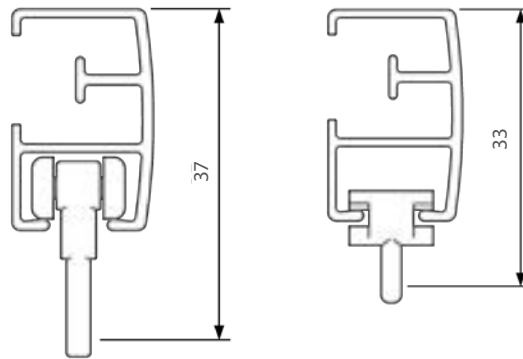

TEKNISK INFORMATION

Profil

Rekommenderade höjdvdrag för gardiner
– se excellfil på Återförsäljarportalen.

mått i mm