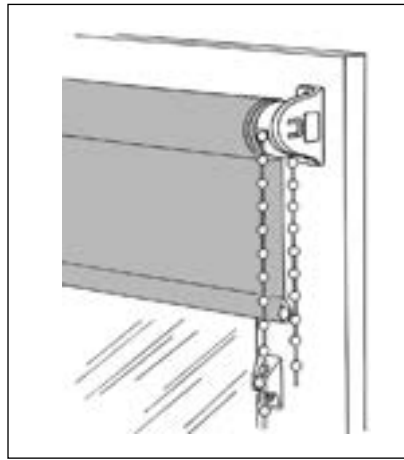

Classic Mini sidodrag.