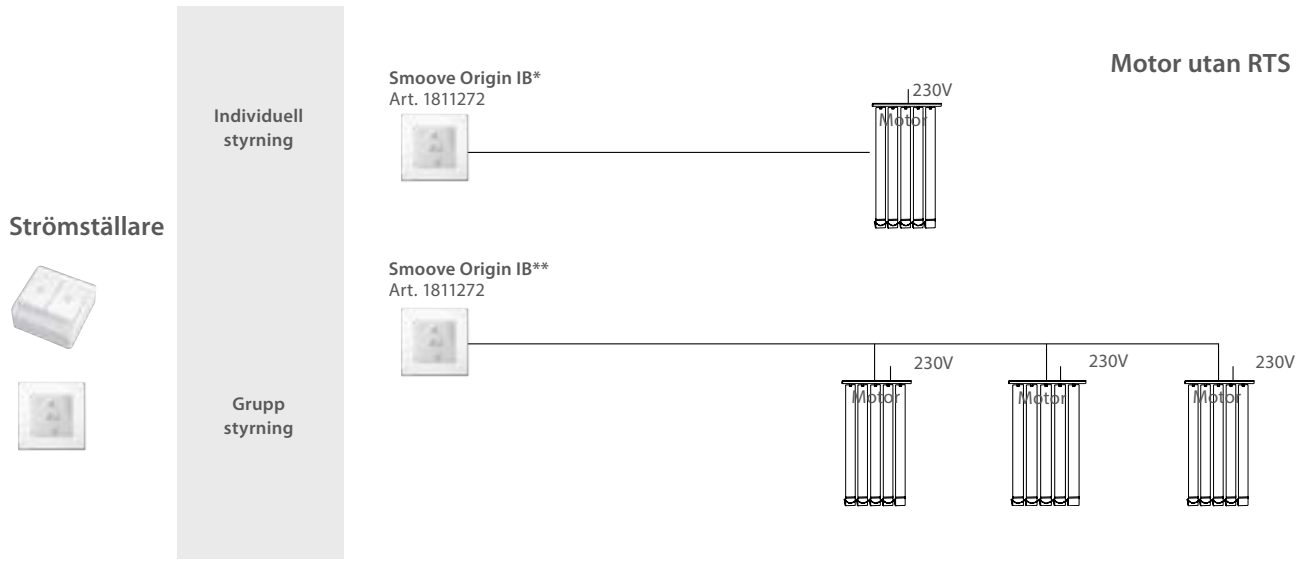

RTS Mottagare
till 230 V
Art.nr 1810014

230V

Reläbox
till 230 V
Art.nr 9004031

230V

...eller...
Väggsändare
Smoove

LAMELLGARDINER

Exempel på motorisering 230 V motorer

Måtten i tabellen nedan kan användas till GGL, GPL, GHL, GEL, GTL, GXL