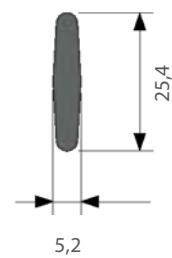

TEKNISK INFORMATION

Profil

Hissgardinskena med kedjedrag

Hissgardinskena med lindrag

Tyngdlist massiv

mått i mm

Montering

TAK