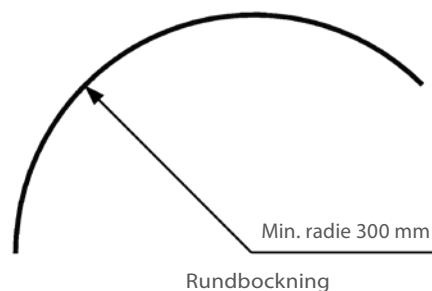

Rundbockning

Skenan kan bockas i komplicerade former, även i kombinationer av vinkel och rundbockning. Kontakta kundtjänst för detaljerad information.