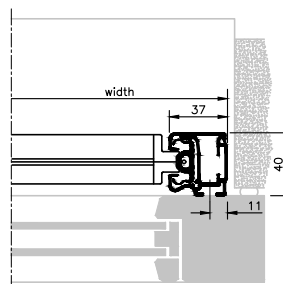

Tvådelad sidolist, standard