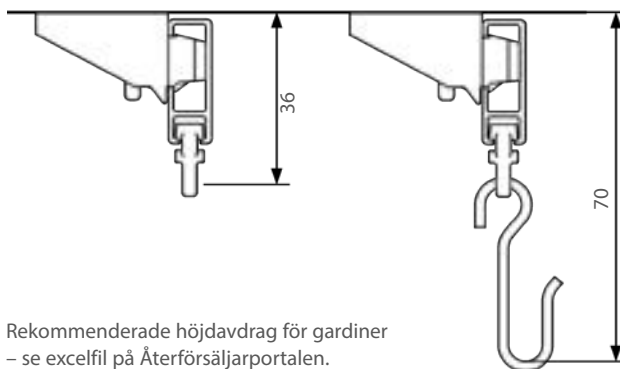

TEKNISK INFORMATION

Profil

Rekommenderade höjddrag för gardiner
– se excel-fil på Återförsäljarportalen.

mått i mm