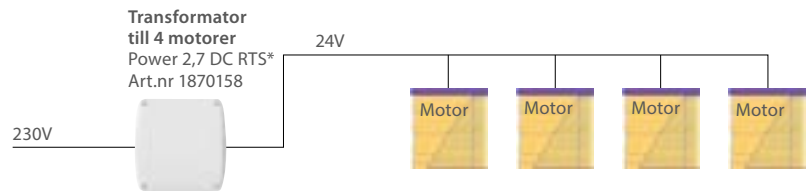

Fjärrkontroll eller väggsändare

Grupp styrning

Fjärrkontroll
Situo 1
Art.nr se s. 5

...eller...
Väggssändare
Smooove