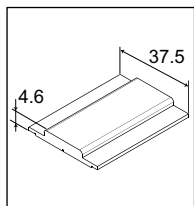

Bottenlist, standard. Antracit.