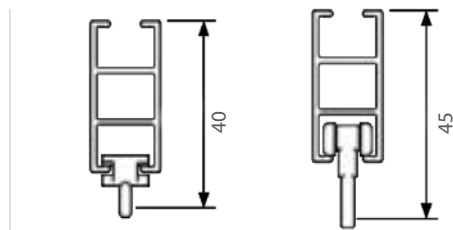

TEKNISK INFORMATION

Profil

Rekommenderade höjdvdrag för gardiner
– se excellfil på Återförsäljarportalen.