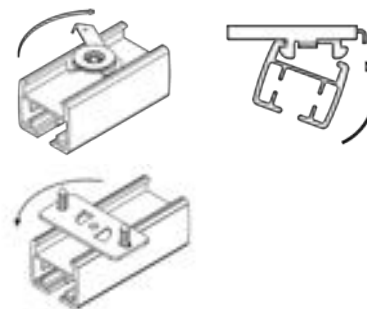

MONTAGE

Antal rekommenderade hållare

skenlängd i cm, upp till	< 100	< 200	< 300	< 400	< 500	< 600	< 700	< 800	< 900	< 1 000	< 1 500
antal hållare	3	5	7	9	11	13	15	17	19	21	31

Bockning och begränsning

Max. skenlängd i meter, max. gardinvikt i kilogram:

utförande	motor 35W			motor 60W			tandem motorer 60W			batterimotor 35 RTS	
	3 m	6 m	10 m	6 m	10 m	15 m	6 m	10 m	15 m	3 m	6 m
	35 kg	35 kg	35 kg	60 kg	60 kg	55 kg	100 kg	100 kg	100 kg	35 kg	35 kg
	35 kg	25 kg	20 kg	45 kg	45 kg	35 kg	100 kg	80 kg	80 kg	-	-
	15 kg	10 kg	-	35 kg	25 kg	-	70 kg	70 kg	56 kg	-	-
	35 kg	15 kg	-	35 kg	8 m 25 kg	-	70 kg	8 m 56 kg	-	-	-
	30 kg	10 kg	-	30 kg	8 m 20 kg	-	70 kg	8 m 56 kg	-	-	-

Skenan kan bockas i vinkel eller rundbockning, klarar även mötande/mittöppning. *Kontakta kundtjänst för mer detaljerad information.