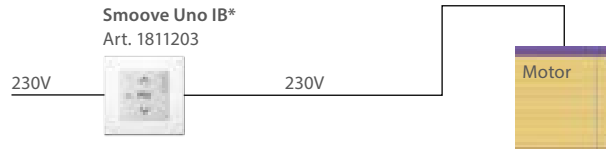

35/50/70 MM ALUMINIUMPERSIENN TRÄPERSIENN 50/70 MM

Exempel på motorisering 230 V motorer

Strömställare

Individuell
styrning

* Alternativt kan strömställare art.nr 9001100 väljas

Grupp
styrning