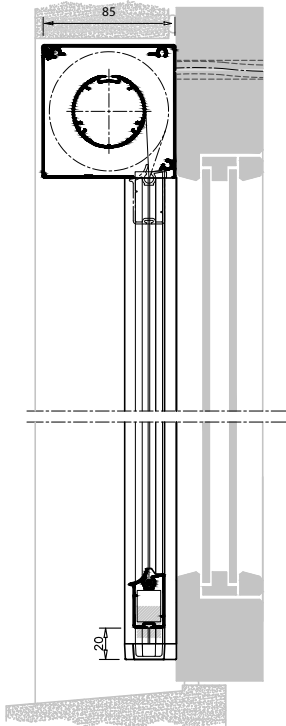

Tvådelad sidolist

95, Square
Fyrkantig kassett

Kassett, sido- och underlist
– motorutgång baktill

Distansbeslag, aluminium
22-100 mm väggavstånd

MÅTTSATTA RITNINGAR: PROSCREEN®

85, Square
Fyrkantig kassett