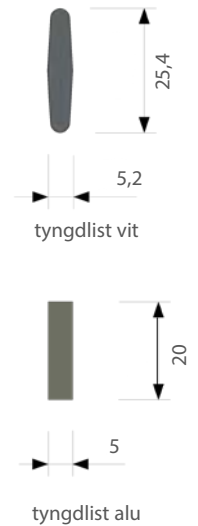

TEKNISK INFORMATION

Profil

Rekommenderade höjdvdrag för gardiner – se excellfil på Återförsäljarportalen.

mått i mm

Montering

TAK

VÄGG

MONTAGE

Avstånd mellan fästpunkter:
2- och 3-spår 1000 mm, 4- och 5-spår 800 mm.
Extra hållare/vinklar rekommenderas vid parkeringsläget.

Används hållare/vinklar rekommenderas avståndet:

- 1000 mm för 2- och 3-spår
- 800 mm för 4- och 5-spår

Bockning

Skenan kan inte bockas.