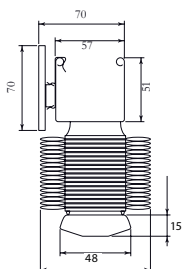

PROFILER OCH HÅRDVARA

Standard 50 mm¹

D₁: 85 mm
D₂: 105 mm

Standard 70 mm

D₁: 115 mm
D₂: 135 mm

Design XL 50 mm

D₁: 85 mm
D₂: 105 mm

Design XL 70 mm