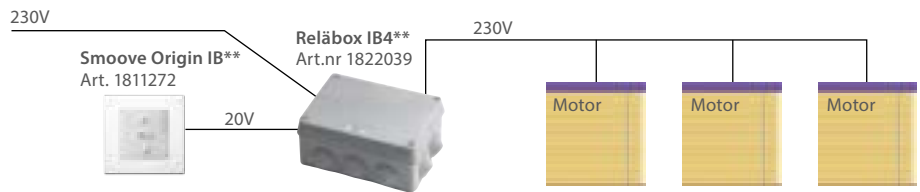

** Alternativt kan strömställare art.nr 9001100 väljas i kombination med reläbox art.nr 9004031

Individuell
styrning

Fjärrkontroll
Situ 1
Art.nr se s. 5

RTS Mottagare
till 230 V
Art.nr 1810014

230V

230V

...eller...
Väggsändare
Smoove

Fjärrkontroll eller väggsändare

Grupp
styrning

Fjärrkontroll
Situ 1
Art.nr se s. 5

RTS Mottagare
till 230 V
Art.nr 1810014

230V

Reläbox
till 230 V
Art.nr 9004031

230V

...eller...
Väggsändare
Smoove