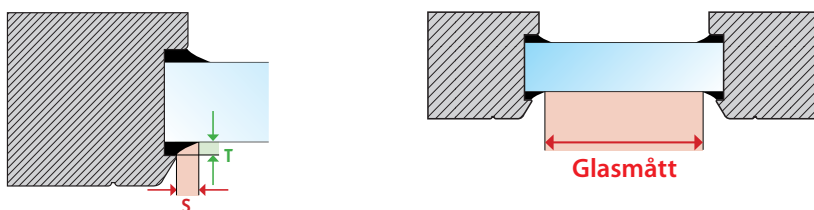

1. **B** Om; Gummilisten är större än 5 mm i bredd (S), men har ett djup mindre eller lika med 5 mm (T)
   Uppge: Produktbredd = glasmått +7 mm
   Produkt höjd = glasmått +7 mm