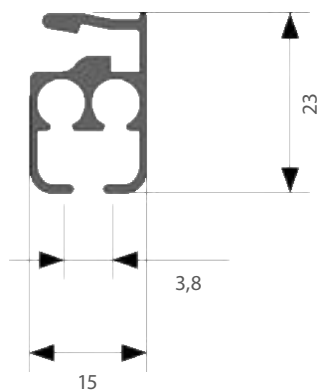

TEKNISK INFORMATION

Profil

Rekommenderade höjdvdrag för gardiner
– se excellfil på Återförsäljarportalen.

mått i mm