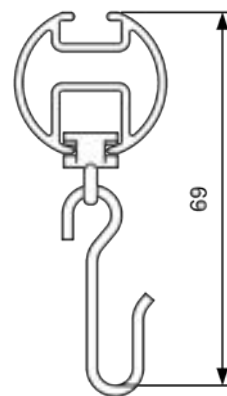

TEKNISK INFORMATION

Profil

Rekommenderade höjdvdrag för gardiner
– se excellfil på Återförsäljarportalen.

mått i mm