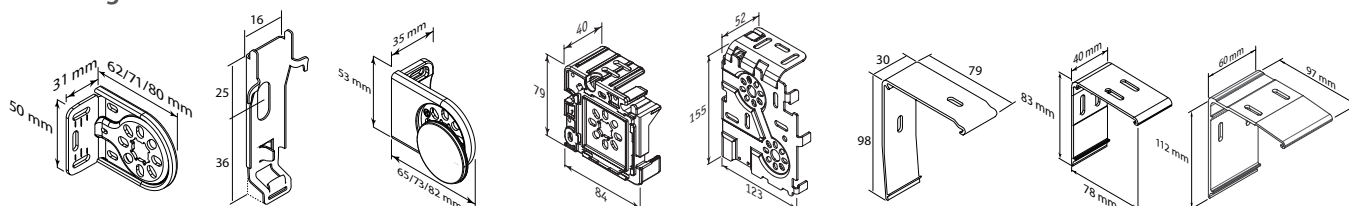

Seriekoppling

Beroende på val av väv/betjäning är det möjligt att seriekoppla upp till 3 gardiner. Välj mellan tät seriekoppling (enbart Modell XL-10) med 1 beslag eller gles seriekoppling med 2 beslag. Beräkningen på vad betjäningen ska klara gäller total vikt för alla rullgardiner. Modell XL-S3 samt XL-150 kan ej seriekopplas.

	Avstånd mellan väv	Max. yta*	Vinkel
XL	46-340 mm	36 m²	upp till 15 gr.
XXL	46-1140 mm	48 m²	upp till 15 gr.

* Max. yta är beroende på val av väv/betjäning, kontakta kundtjänst för mer information.

Rör

	Ø37	Ø50	Ø62
XL¹	< 260 cm²	+ 260 cm	
XXL		< 360 cm²	+ 360 cm

¹ Modell XL-S3 levereras alltid på 50 mm rör.

² Höjd över 300 cm blir alltid 50 rör, obs pristillägg.

³ Höjd över 400 cm blir alltid 62 rör, obs pristillägg.

Rullgardin XL/XXL tillverkas på stabilt aluminiumrör och rördimensionen beror på produktens bredd.

VÄVAR

Max. dimension

En del mörkläggande vävar (till exempel Lumière och Esterno) har begränsningar på 7 kvm i max. dimension. Hör med kundtjänst om väv då produkten överstiger dessa mått.

Skarvning av väv

Max 1 skarv är möjlig. Notera att alla vävar inte kan skarvas.

För att säkerställa en enhetlig och funktionsduglig gardin skärs vävens höjd som standard i rullens bredd. Skarv kan ske vid högre gardiner. Vid frågor om detta kontakta kundtjänst.

MONTERING

Beslag

Modell XL-10 Standardbeslag

Modell XL-20 Clipsbeslag

Modell XL-10 Designbeslag

Modell XL-40 Standardbeslag

Modell XL-150 Standardbeslag

Modell XL-S3 Vinkel

Modell XL-110 Vinkel

Modell XXL-310 Vinkel

Modell XXL-210 använder standardbeslag i större dimensioner: 99x88x65 mm/119x88x65 mm (djup x höjd x bredd).