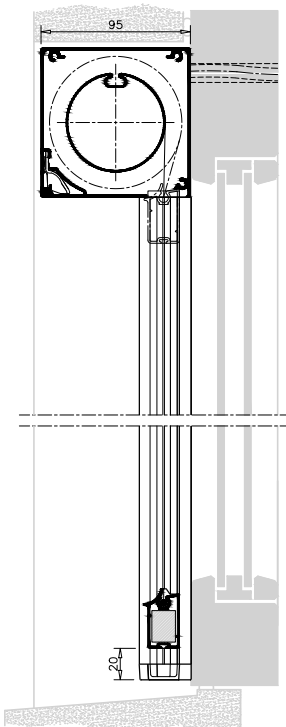

85, Chamfered
Fasad kassett

Standard sidolist
med kort avståndsrör i plast

Sidolist med clipsbeslag
– alternativt med skruv

95, Square
Fyrkantig kassett

Kassett, sido- och underlist
– motorutgång baktill

Distansbeslag, aluminium
22-100 mm väggavstånd