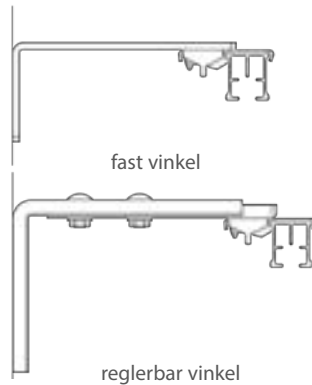

VÄGG

MONTAGE

Antal rekommenderade hållare

skenlängd, m	< 1	< 2	< 3	< 4	< 5	< 6	< 7	< 8	< 9	< 10	< 11	< 12	< 13	< 14
antal hållare	3	5	7	9	11	13	15	17	19	21	23	25	27	29

Bockning och begränsning

Max. skenlängd i meter, max. gardinvikt i kilogram:

utförande	motor	1 m	2 m	3 m	4 m	5 m	6 m	7 m	8 m	9 m	10 m	11 m	12 m	13 m	14 m
	40 W	8 kg	16 kg	24 kg	32 kg	40 kg	40 kg	40 kg	-	-	-	-	-	-	-
	65 W	10 kg	20 kg	30 kg	40 kg	50 kg	60 kg	70 kg	64 kg	60 kg	56 kg	52 kg	48 kg	44 kg	40 kg
	40 W	8 kg	16 kg	24 kg	32 kg	32 kg	32 kg	32 kg	-	-	-	-	-	-	-
	65 W	10 kg	20 kg	30 kg	40 kg	50 kg	50 kg	50 kg	45 kg	45 kg	40 kg	35 kg	30 kg	25 kg	20 kg
	40 W	8 kg	16 kg	24 kg	28 kg	28 kg	28 kg	28 kg	-	-	-	-	-	-	-
	65 W	10 kg	20 kg	30 kg	40 kg	45 kg	45 kg	45 kg	40 kg	35 kg	30 kg	25 kg	20 kg	-	-
	40 W	8 kg	16 kg	24 kg	-	-	-	-	-	-	-	-	-	-	-
	65 W	10 kg	20 kg	30 kg	30 kg	30 kg	25 kg	20 kg	20 kg	20 kg	20 kg	-	-	-	-

Skenan kan bockas i vinkel eller rundbockning, gäller även mötande/mittöppning. *Kontakta kundtjänst för mer detaljerad information.