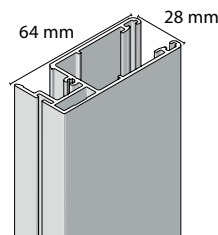

Sidokanaler

Till modell XL-110 och XXL-310 kassett kan det mot pristillägg beställas sidokanaler, bredd 64 mm. Sidokanalen levereras med förborrade hål eller med clipsbeslag. Levereras alltid med avslut 600 Stadium. Sidokanaler och underlist levereras med borst. Sidokanalen kan också levereras som bottenkanal tillsammans med vit metallplatta som täcker skarven mellan sidokanal och bottenkanal.