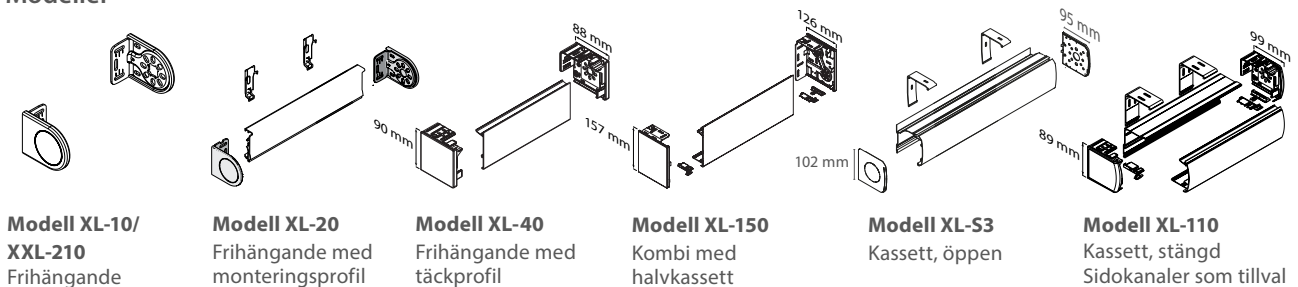

Modeller

Wirestyrning

Alla modeller kan levereras med wirestyrning, mot pristillägg. Levereras med avslut 600 Stadium. Ø1,6 mm wire på XL och Ø2,4 mm på XXL.