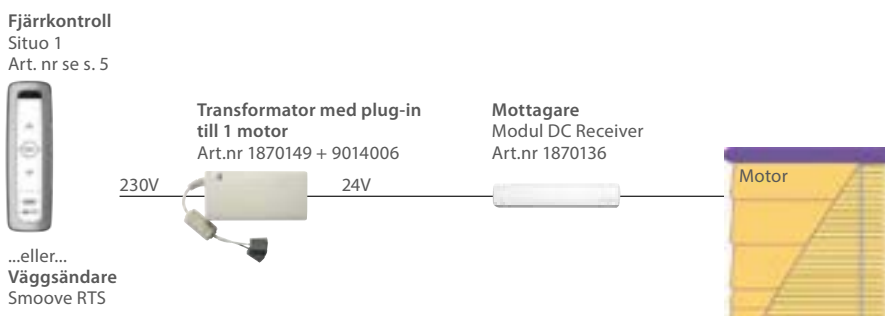

* Alternativt kan strömställare art.nr 9001100 väljas

Fjärrkontroll eller väggsändare

Individuell styrning