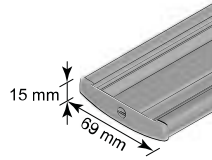

XL

CHR

CHR, 64 mm väv

Betjäning/överlist	Standard	XL	CHR
Linlås, Handtag	•		
SmartCord® och LiteRise®			•
Kedjedrag, 12V/24V motor		•	
PowerView®		•	•

Underlister

20/25 mm väv

32 mm väv

64 mm väv