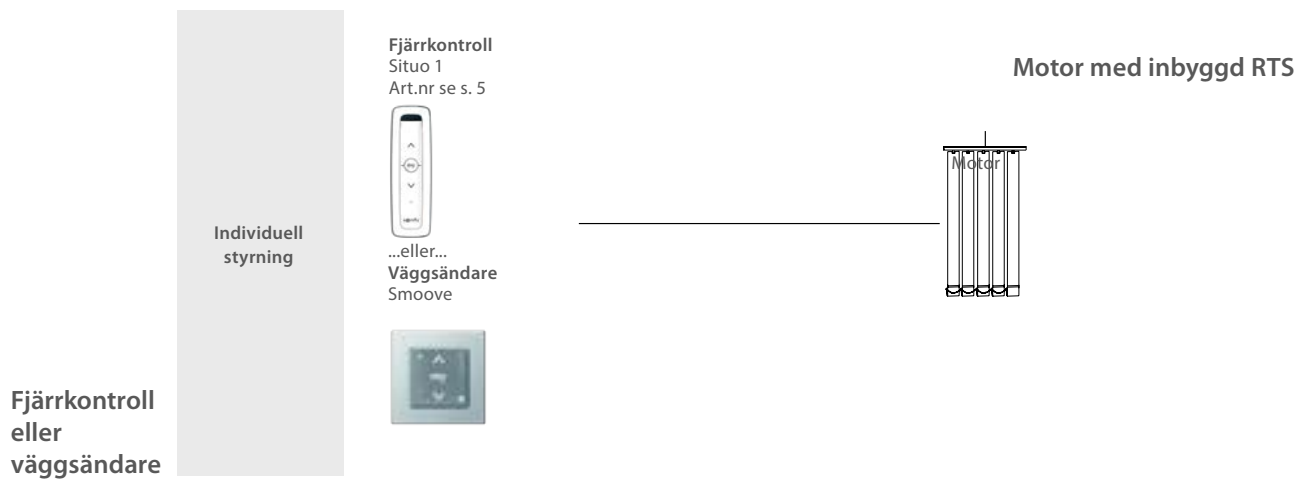

RTS Mottagare
till 230 V
Art.nr 1810014

230V

Reläbox
till 230 V
Art.nr 9004031

230V

...eller...
Väggsändare
Smoove

LAMELLGARDINER

Exempel på motorisering 230 V motorer

Måtten i tabellen nedan kan användas till GGL, GPL, GHL, GEL, GTL, GXL