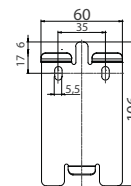

Bredd	Antal beslag	Position
> 300 cm (eller B > 250 cm och H: 300 cm)	1	I mitten
B > 350	2	30 cm från änden
> 500	3	30 cm från sida + mitten

Går att få vinkel till säkerhetsbeslag, för montering i tak. Om så önskas, tänk på att vinkeln bygger ytterligare 5 mm i höjd, totalt 11 mm. Se under tillbehör på sida 12.