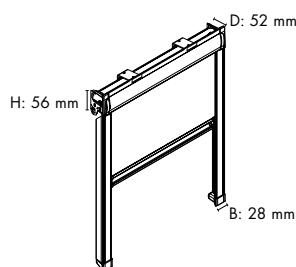

**Typ 9
Skylight med sidolister**