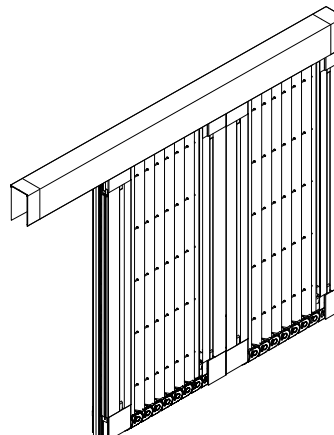

Dubbeldörr, sammankopplad.