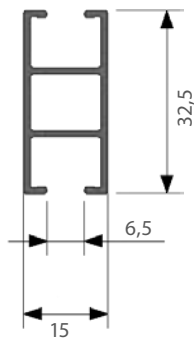

TEKNISK INFORMATION

Profil

Rekommenderade höjdvdrag för gardiner
– se excellfil på Återförsäljarportalen.