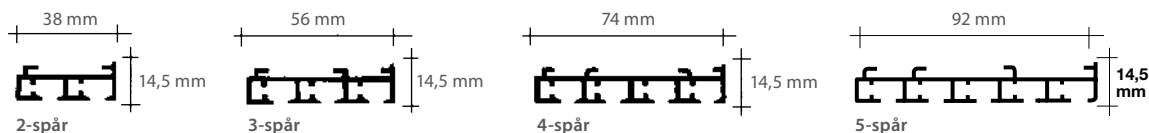

PROFILER OCH HÅRDVARA

Se mer information om Panelskena under avsnitt Skenor

VÄVAR

Mönstrad väv

På vävar med lodräta ränder kan det förekomma skevheter i ränderna eftersom trådriktningen ändras när väven stärks.

Var uppmärksam på mönsterriktningen på väven. Är det enbart en liggande symbol på väven vänds mönstret vid tillverkning av panelgardin.

Mönsterpassning mot pristillägg från och med 2:a panelväven (tillägg betalas inte på 1:a panelväven).

TYPÖVERSIKT

TYP	Beskrivning	Mått avser	Min bredd cm	Max bredd cm	Max höjd cm
  Frihängande	Väv till panelgardin. Skena finns med olika spår och utförande. Se avsnitt skenor.	Väv	25	120	350

PRISER

Pris per st.

Pris i kr.

Bredd upp till cm	Höjd upp till 200 cm			Höjd över 200 cm		
	60	90	120	60	90	120
Prisgrupp						
1	778	1.000	1.597	934	1.201	1.916
2	1.242	1.828	2.538	1.490	2.193	3.046
3	1.598	2.285	3.354	1.918	2.742	4.024
4	2.047	3.302	4.671	2.456	3.962	5.605
5	3.059	4.384	5.480	3.671	5.260	6.576
6	3.616	5.402	6.945	4.339	6.482	8.334
7	3.907	5.831	7.502	4.688	6.997	9.002

Pristillägg mönsterpassning: 1.092,- kr. per panel.

Vid köp av endast 1 st panel tillkommer 25 % på ovanstående pris.

Vid köp av 3 eller fler paneler i samma väv och mått avgår -5 %.