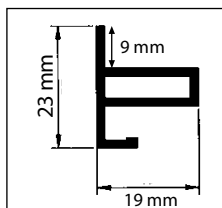

FAST RAM CLASSIC

Classic är en fast ram i aluminium som monteras på kanten av fönstergluggen med hjälp av vridbeslag i plast. Alternativt kan ramen monteras med vridbeslag och magnet eller med gångjärn och magnet/vridbeslag, fungerar då som en sido eller topphäng modell. Se mer information nedanför, samt i förklarande bilder under monteringsanvisning.

Måttagning

Montering	I nisch	På vägg	Vid beställning	Färdigmått, rekommenderat	
				Bredd	Höjd
Med vridbeslag²	x		Ange alltid nischmått¹		
Med vridbeslag², magneter, gångjärn/vridbeslag² eller gångjärn/magneter		x	Ange alltid färdigmått	nischmått + 46 mm	nischmått + 46 mm

¹ Produkten tillverkas -3 mm i bredd/höjd.

² Ta hänsyn till att vridbeslag bygger 9 mm extra på varje sida. Kan alternativt placeras i topp och botten.

Profiler och hårdvara

Ram profil.

Vita plastkomponenter skickas med till vita profiler, vid alla andra profilmått levereras det svarta plastkomponenter. Vågrät/lodrät tvärprofil ingår vid bredd/höjd över 100 cm. Vid bredd över 200 cm ingår två tvärprofiler.