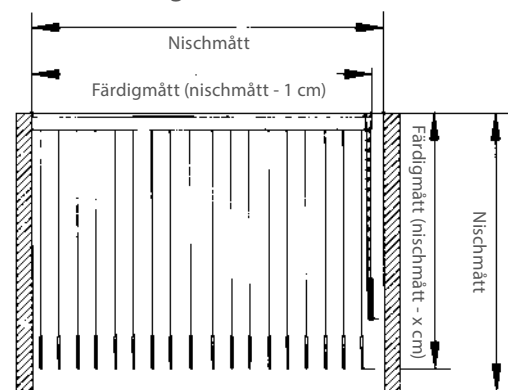

Måttförklaring:

Var nogra med att alltid uppgge monteringshöjden.

Typ:

Ange färdigmått.

Uppge nischmått.
Alltid fyra mått.
Glöm inte uppges luft
mellan lamell och golv,
minimum 2 cm.