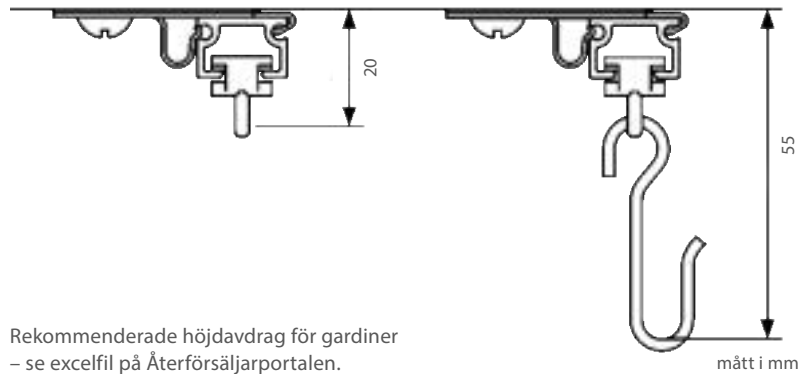

TEKNISK INFORMATION

Profil

Rekommenderade höjdvdrag för gardiner
– se excellfil på Återförsäljarportalen.

mått i mm

Montering

TAK

VÄGG