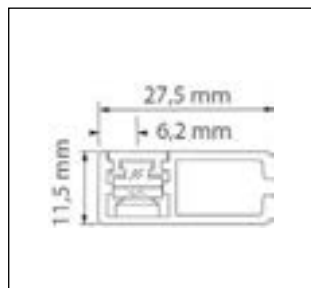

RULLGARDIN SUPERNOVA

SuperNova är ett solit rullgardinssystem med sidolister till insektsnät, som enkelt kan placeras i eller utanför nisch. Monteras den i nisch kan man välja att montera den på två sätt. Väven hålls kvar i sidolisterna med hjälp av styrlist. SuperNova kan också användas till vippfönster med en lutning på 60-90 grader.

Måttagning

Montering	I nisch	På vägg	Vid beställning	Färdigmått, rekommenderat²	
				Bredd	Höjd
	x		Ange alltid nischmått¹		
		x	Ange alltid färdigmått	nischmått + 56 mm	nischmått + 62 mm

¹ Produktmått tillverkas -1 mm i bredd/höjd.

² Rekommendation om tillägg i bredd/höjd baseras på antagandet att sidolister och kassett inte täcker själva glasets.

Profiler

Sidolist, typ 1.