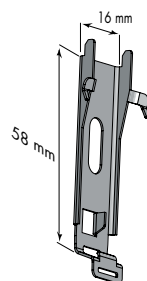

MONTERING

Standard
Sidobeslag plast

Designbeslag
i aluminium.

Går ej att få till
betjäning fjäder eller
monteringsprofil.

Clipsbeslag
till monteringsprofil

Beslag till kassett S1.

Beslag till kassett S2.

35 mm sidokanal
Skrivas eller tejpas. I nisch eller på vägg.