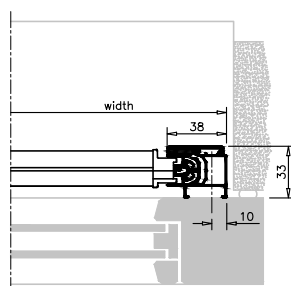

Distansbeslag, aluminium
35-100 mm väggavstånd

Tvådelad sidolist, standard

MÅTTSATTA RITNINGAR: PROSCREEN® ZIP

85, Square
Fyrkantig kassett

85, Chamfered
Fasad kassett

Sidolist med clipsbeslag
– alternativt med skruv