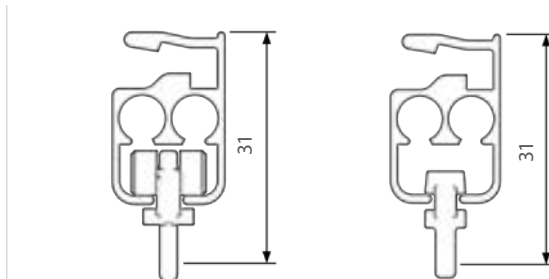

TEKNISK INFORMATION

Profil

Rekommenderade höjdvdrag för gardiner
– se excellfil på Återförsäljarportalen.

mått i mm