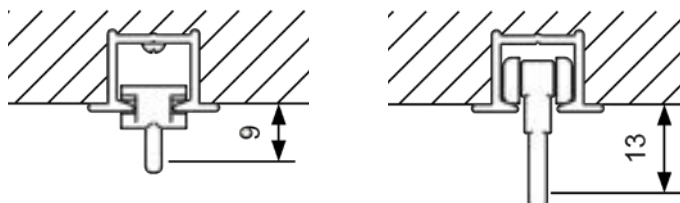

TEKNISK INFORMATION

Profil

Rekommenderade höjdvdrag för gardiner
– se excel-fil på Återförsäljarportalen.

mått i mm

Montering

TAK

MONTAGE