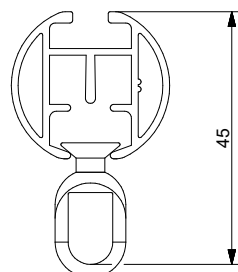

TEKNISK INFORMATION

Profil

glid