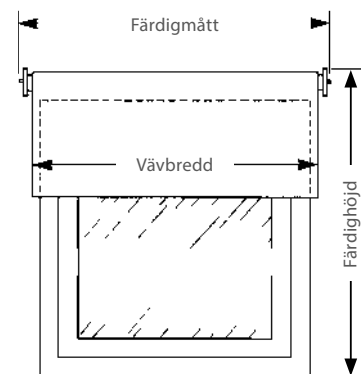

MÅTTAGNING

Uppge färdigmått på både bredd och höjd, alternativt kan vävmått uppges på bredd.

Vid måttagning av bredden

Om beslagens placering är viktigast, mät färdigbredd inklusive beslag.
Om vävens mått är viktigast, mät vävbredd.
Tänk på att beslagens mått tillkommer.

Vid måttagning av höjden

Mät den höjd gardinen skall täcka = Färdighöjd.

Måttförklaring:

Färdigmått inkl. beslag.

Vävbredd + 36 mm (fjäder och hållare Nr 55).

Vävbredd + 29 mm (sidodrag).

Vävbredd + 28 mm (lindrag och hållare Nr 53).

BETJÄNING

Välj mellan följande betjäningssalternativ:

- Fjäder:** Välj mellan följande dragalternativ
- Vit draglina med vit plastdroppe. (Standard, om inget annat anges).
 - Läderstropp i natur (kula finns ej). Pristillägg.
- Sidodrag:** Vit kulkedja i plast placerad i höger eller vänster sida.
För att gardinen ska stanna ska kedjan låsas fast med kulkedjehållare.
Kedjan finns i följande nedhängslängder: 500 och 1000 mm.
- Lindrag:** Vitt lindrag med dragknopp i vit plast och knape placerad i höger eller vänster sida. Förzinkade skruvögglor medföljer.
Produkten kan dras nerifrån och upp eller uppifrån och ner.
Anges vid beställning. Classic mini med lindrag går ej att få med solfilmsväv.