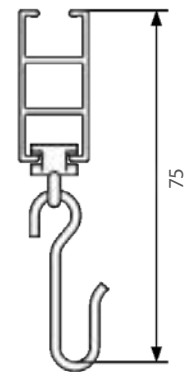

TEKNISK INFORMATION

Profil

Rekommenderade höjdvdrag för gardiner
– se excellfil på Återförsäljarportalen.

mått i mm

Montering

TAK

VÄGG

MONTAGE

Avstånd mellan fästpunkter max 2000 mm.
Extra hållare/vinklar rekommenderas vid parkeringsläget.

Används hållare/vinklar rekommenderas ett avstånd på 1000 mm.

Monteringsmöjligheter.

Bockning

Skenan kan bockas i komplicerade former, även i kombinationer av vinkel och rundbockning. Kontakta kundtjänst för detaljerad information.