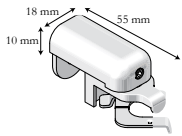

Specialbeslag, pristillägg

Beslag till plastfönster
16/25 mm