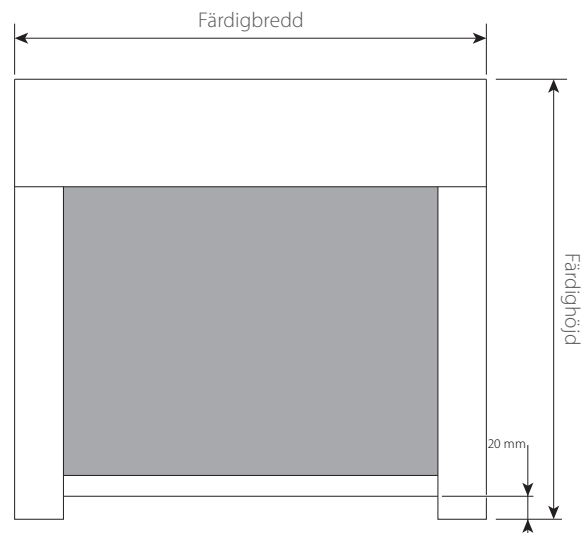

Var uppmärksam på att när ni beställer Beaufort Zip över 250 cm i bredd kan det vara krav på användning av säkerhetsbeslag. Detta beslag bygger 6 mm extra över kassetten. Se sida 13.

BETJÄNING

Alla modeller levereras med 230V AC motor; välj mellan kabelbundet, IO och RTS från Somfy.

Motorerna kan levereras med vit eller svart kabel och finns i flera olika kabellängder, med eller utan Hirschmannkontakt. Kabelutgång kan väljas i ovkant, bakom eller på sidan av kassetten.