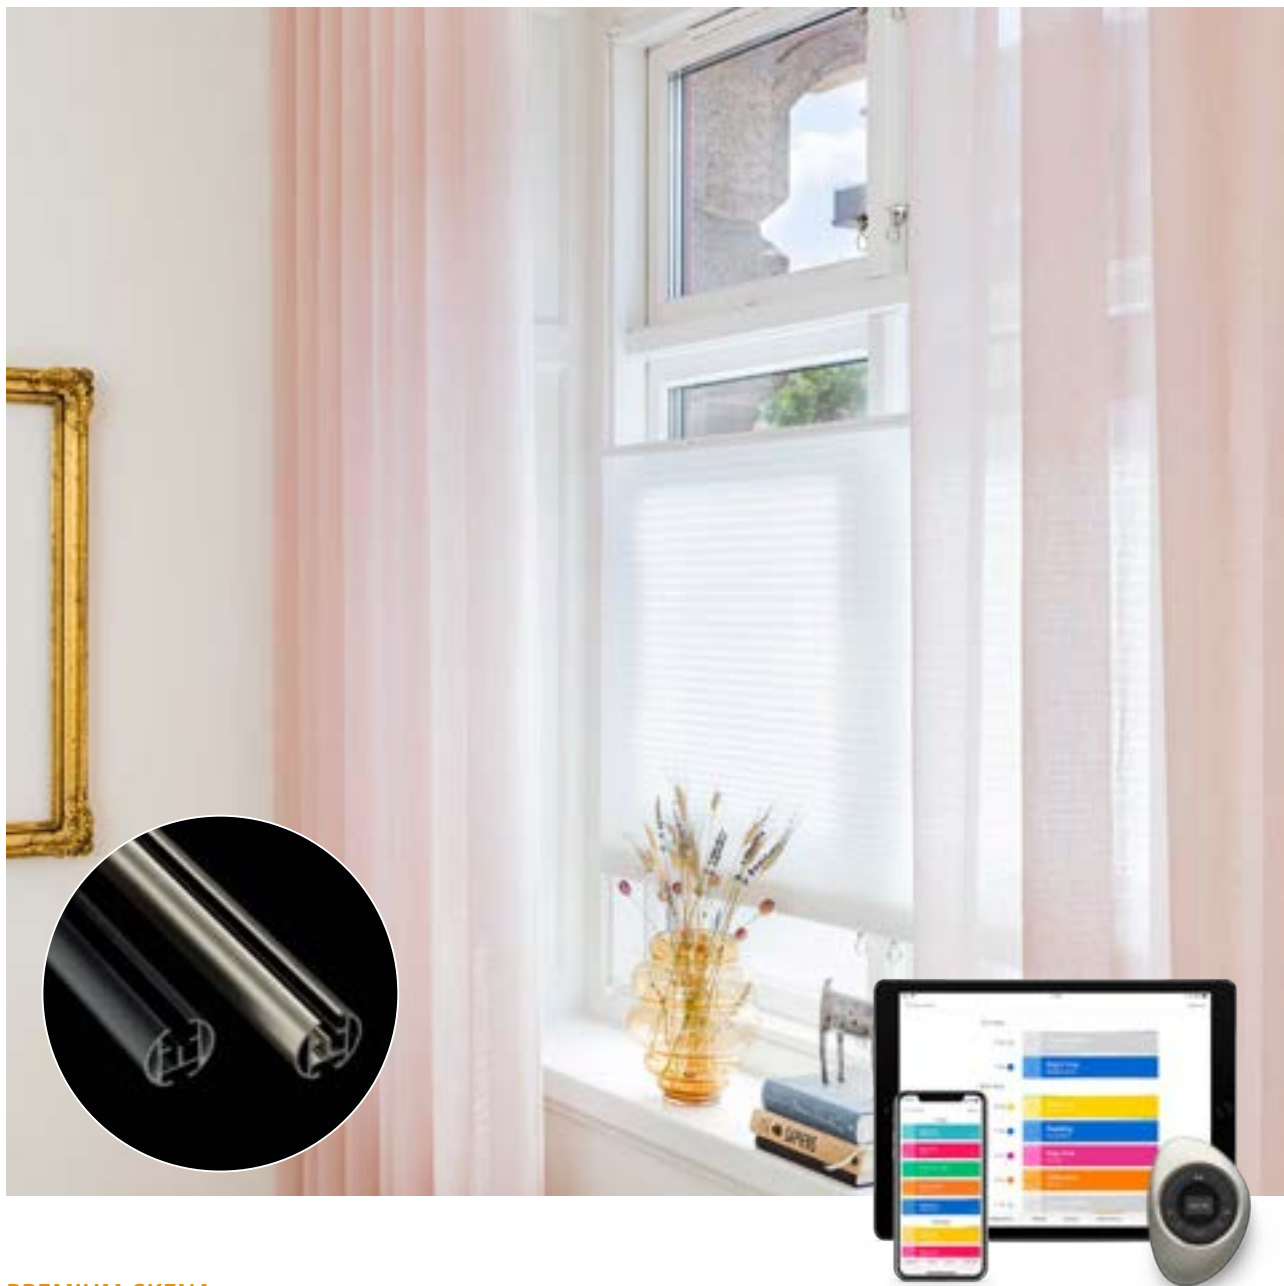

PREMIUM-SKENA

Dekorativ Premium skena som styrs med PowerView® Automation. Du styr din gardin med fjärrkontroll eller PowerView® App via din smarttelefon eller surfplatta. PowerView® mottagaren kopplas till motorn. Fungerar även med touch motion vilket betyder att motorn startar när man drar i gardinen. Till skenan finns glid och glid på snöre.