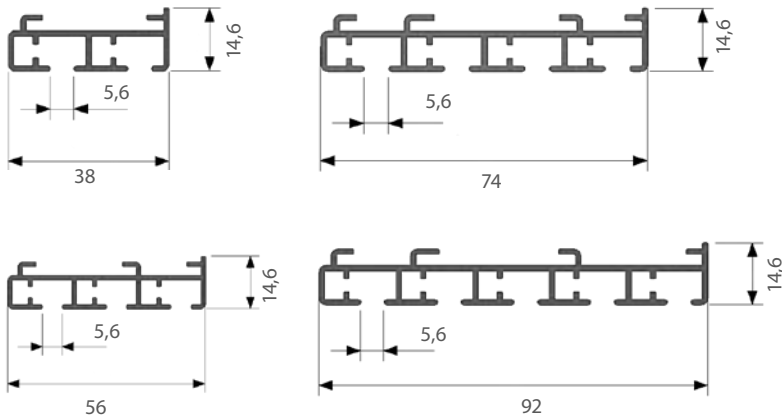

TEKNISK INFORMATION

Profil

Rekommenderade höjdvdrag för gardiner – se excellfil på Återförsäljarportalen.