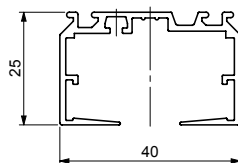

Parkeringsbredd

Skenlängd i cm	Ca. parkeringsbredd i cm				
	Fast ändstopp			Flexibelt ändstopp (std)	
	63 mm	89 mm	127 mm	89 mm	127 mm
150	26,50	22,00	16,50	19,80	12,50
200	34,00	27,50	19,50	25,30	15,50
250	41,50	33,00	22,50	30,80	18,50
300	49,00	38,50	25,50	36,30	21,50
350	56,50	44,00	28,50	41,80	24,50
pr. 50 cm ökas med ca	7,50	5,50	3,00	5,50	3,00

På parkering mittöppning ska paketbredden ovan ökas med följande mått:

- Fast ändstopp ca 1/2 lamellbredden extra
- Flexibelt ändstopp: + 2,2 cm (89 mm), + 4,0 (127 mm)

PROFILER OCH HÅRDVARA

Färg

Lamellskenan finns i vit (RAL 9016), anodiserad alu och svart (RAL 9005). Svart (RAL 9005) går inte att få som bockad skena. Ändkåpor och motor färgmatchas mot skenan.