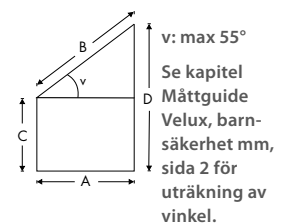

Ange nischmått.

Ange nischmått samt om
produkten skall vägg- eller
takmonteras. Tillverkning sker
endast efter måttsatt ritning.

Ange nischmått
samt längd på
betjäningsskedjan.

Ange nischmått samt om
produkten skall vägg- eller
takmonteras. Tillverkning sker
endast efter måttsatt ritning.