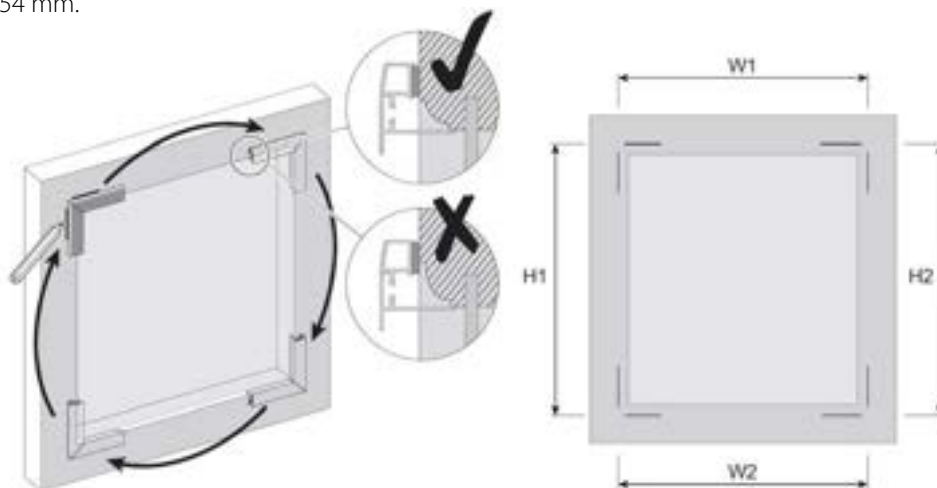

Hela magnetbandet ska kunna tejpas fast på en platt yta.

Min. monteringsdjup är 16 mm.

Design XL med breda stegband och alternativ lamellfärg i över-/underlist.

Wood Design.

Wood Design.

Överlist 16/25 mm.