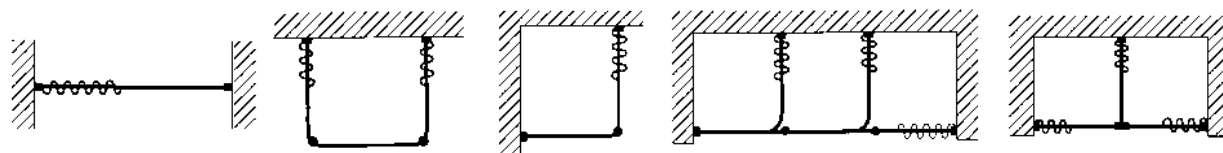

Monteringsmöjligheter.

Bockning