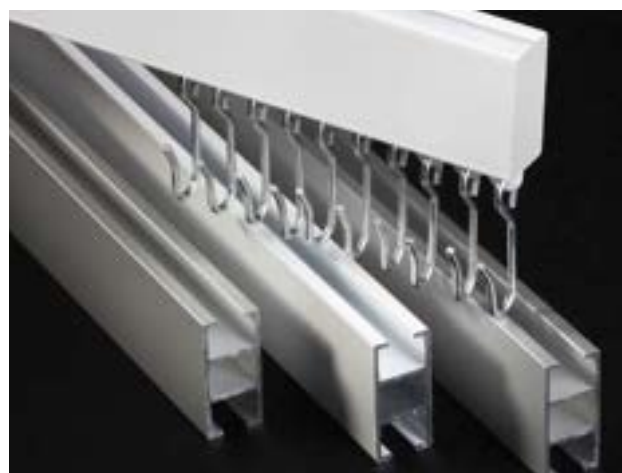

Cabin

s. 29-34

En kraftigare skena till medeltunga till tunga uppsättningar. Skenan lämpar sig utmärkt till olika avskärmningar i exempelvis sjukhus och provhytter. Cabin-skenan kan användas med vanliga glid, rullglid och glid på snöre.