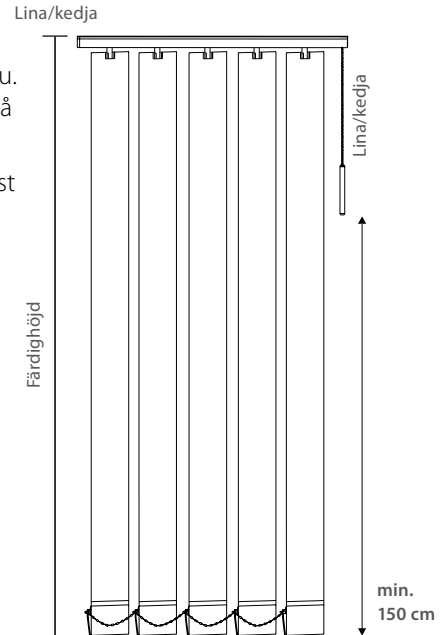

TYP 17
Konvext fönster

Ange nischmått samt om
produkten skall vägg- eller
takmonteras. Tillverkning sker
endast efter måttsatt ritning.

BETJÄNING

Välj mellan följande betjäningmöjligheter

- Lina/kedja:** Lina i vitt, grått eller svart för drag. Kedja i vitt, grått, svart i plast eller stål för vinkling av lameller. Kedjetyngd i vitt eller alu. Lina/kedjelängd: levereras enligt EN 13120, och kan placeras på höger eller vänster sida.
- Lina/vridstång:** Lina i vitt, grått eller svart för drag. Transparent vridstång i plast för vinkling av lameller i 50, 100, 150 och 300 cm.
- Kedjedrag:** Ändlös kedja till både drag och vinkling av lameller - i vitt, grått, svart plast eller stål. Finns i 40, 50, 60, 70, 75, 80, 90, 100, 110, 120, 125, 150, 175, 200, 250, 300 och 350 cm.
- Drag-/vridstång:** Vit, grå eller svart aluminiumstång i valfri längd upp till 150 cm. Används till både drag och vinkling av lameller. Går inte att få med 63 mm.
- Motor:** Välj mellan 230V standardmotor eller motor med inbyggd RTS mottagare. Se avsnitt motorisering för styrning. Vid typ 2 och 4 används 2 motorer.
- PowerView®:** 18V motor, som kan styras med fjärrkontroll eller app, se avsnitt PowerView®.