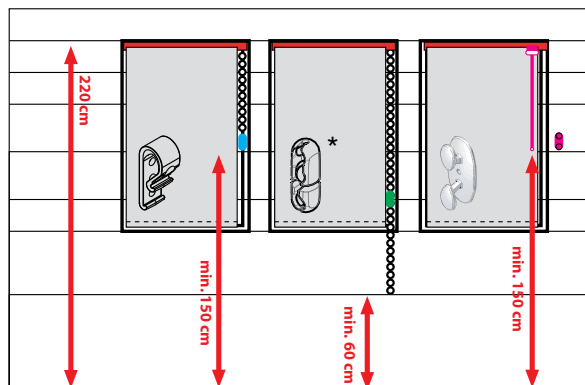

* Används enbart till system med utväxling 1:1.

Exempel på montering

Här nedan visas ett exempel på hur grundreglerna påverkar monteringen.

Produkthöjd: 120 cm
Monteringshöjd: Okänd

Produkthöjd: 120 cm
Monteringshöjd: 220 cm