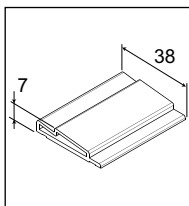

Bottenlist, 6,5° vinkel. Antracit.