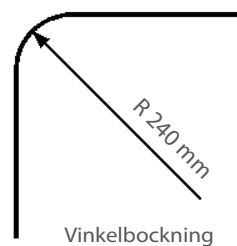

Skenan kan bockas i komplicerade former, även i kombinationer av vinkel och rundbockning. Kontakta kundtjänst för detaljerad information.