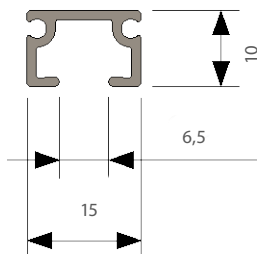

TEKNISK INFORMATION

Profil

Rekommenderade höjdvdrag för gardiner
– se excellfil på Återförsäljarportalen.

mått i mm