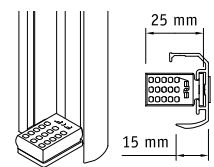

Sidolister

Till många modeller är det möjligt att montera sidolister, se typöversikt s 9-16.

Sidolister kan inte användas tillsammans med CHR överlisten (LiteRise®/SmartCord®/PowerView®).

Typ av sidolist			Montering		Sidolist, storlek	
			Nisch	Vägg	20/25 mm	32 mm
L-list 90/96°	med skruv	Ⓢ1	•		24x25 mm	
	LightLock™, med skruv	Ⓢ8	•			
U-list	med skruv	Ⓢ3	•		35x18 mm	46x18 mm
	med tejp	Ⓢ31	•	•		
	med tejp och vinkel*	Ⓢ1	•	•		

* Max. 128 cm i bredd.

Ⓢ8 LightLock™

Önskar du ännu mer mörkläggning av ditt rum. Då är LightLock™ den bästa lösningen.

Efter du monterat L-listen, placerar du den speciella anti-reflekterande svarta profilen på insidan av L-listen. L-listen levereras med justerbara ändkåpor, som också är tillverkat med den anti-reflekterande svarta profilen.

Ⓢ2 TruFit®

Monteringslist till modell 3242

- Bredd på monteringslisten är 16 mm
- Kan användas med 25 mm Duette® och 20 mm enkel plisséväv.
- Levereras med dubbelhäftande tejp för montering på glas (alt. fönsterbåge).