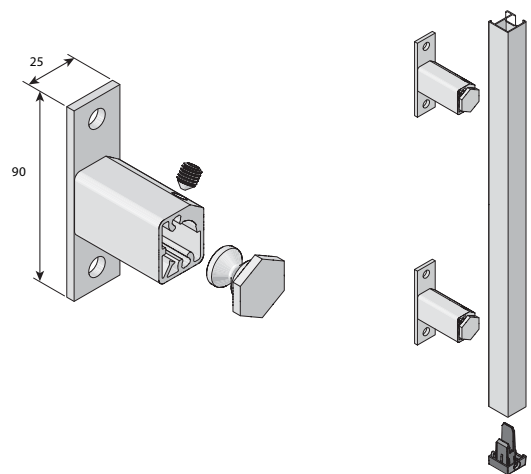

85, Chamfered
Fasad kassett

Standard sidolist
med kort avståndsrör i plast

Sidolist med clipsbeslag
– alternativt med skruv

95, Square
Fyrkantig kassett

Kassett, sido- och underlist
– motorutgång baktill

Distansbeslag, aluminium
22-100 mm väggavstånd