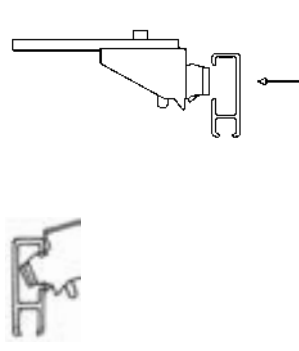

MONTAGE

Avstånd mellan fästpunkter max 1000 mm.
Extra hållare/vinklar rekommenderas vid parkeringsläget.

Används hållare/vinklar rekommenderas avståndet:

- 1000 mm för 50 mm vinkel
- 800 mm för 100 mm vinkel
- 600 mm för 150 mm vinkel
- 500 mm för 200 mm vinkel