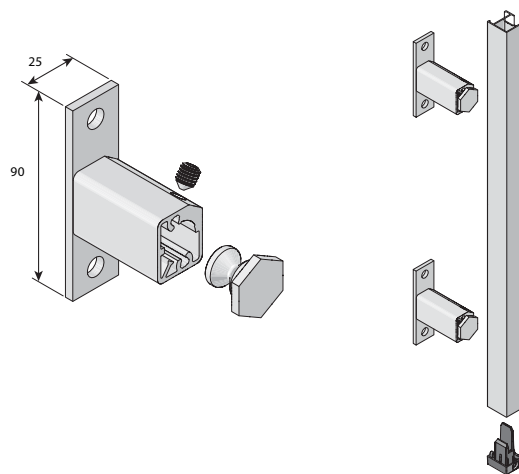

Distansbeslag, aluminium
22-100 mm väggavstånd