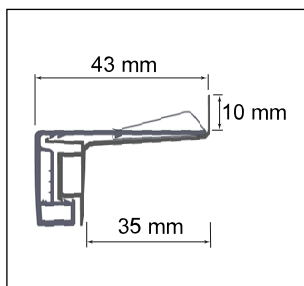

Gångjärn och vridbeslag, två per sida. Mot pristillägg.

Djup 43 mm ram