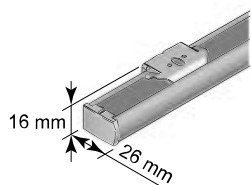

HÅRDVARA OCH PROFILER

Beroende på vilken betjäning och väv man väljer skiljer sig över-/mellan- och underlisten. Överlisten bestäms av betjäningen och underlisten bestäms av väven.

Överlister

Standard
Med 32 mm väv är överlisten
37 mm djup