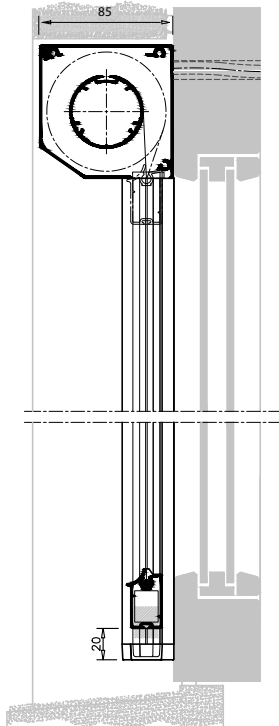

85, Chamfered
Fasad kassett

Standard sidolist
med kort avståndsrör i plast

Sidolist med clipsbeslag
– alternativt med skruv

95, Square
Fyrkantig kassett

Kassett, sido- och underlist
– motorutgång baktill

Distansbeslag, aluminium
22-100 mm väggavstånd