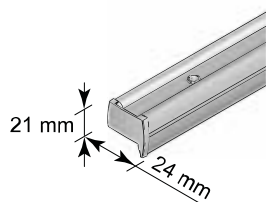

Uppspända modeller

Betjäningslist, 20/25/32 mm
Med 32 mm är djupet 36 mm.