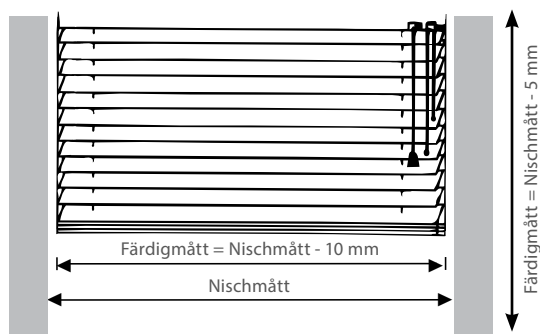

50 mm med 10 mm breda stegband.

MÅTTAGNING

Ange färdigmått.

Måttförklaring:

När du anger mått på persienner med sidodrag ska man vara uppmärksam på bredden. Se typöversikt på sida 5. Frontprofilen ingår inte i färdigbredd, se sida 3.

BETJÄNING

Välj mellan följande betjäningmöjligheter

Lindrag:

Linor för både ned/upphissning samt vinkling av persiennen. Längden på linorna levereras enligt EN13120.