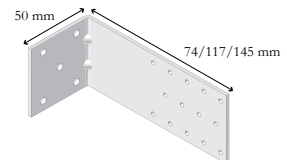

Vinkel, 10/12,5 cm
35/50/70 mm