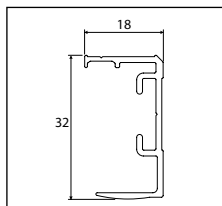

PLISSÉ RAMMODELL - FÖNSTER

Linuppspänd modell med en fast ram för montering i eller utanför nisch. Ska den användas till ett skråfönster, sätter man in en extra lina. Önskar man att kombinera ett insektsnät med antingen plissé- eller Duette® väv, så är detta också möjligt - se Plissé/Duette kapitel sida 5 (model 3302Tx Rammodell).

Måttagning

Montering	I nisch	På vägg	Vid beställning	Färdigmått, rekommenderat	
				Bredd	Höjd
	x		Ange alltid nischmått¹		
		x	Ange alltid färdigmått	nischmått + 40 mm	nischmått + 40 mm

¹ Produktmått tillverkas -2 mm i bredd/höjd.

Profiler

Denna modell motsvarar en Plissé/Duette® modell 3302Tx Rammodell - information om lister kan också hittas under Plissé/Duette® kapitlet.

Ram, U-lister.