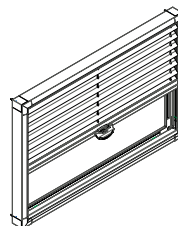

Plissé rammodell,
fönster
Se sida 6