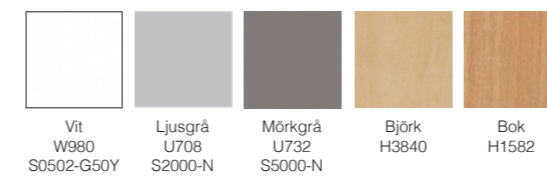

Prisgrupp 1 – Laminat

Laminat 22 mm bordsskiva, kärna spånkärna, kantlist, rak kantprofil V9000.