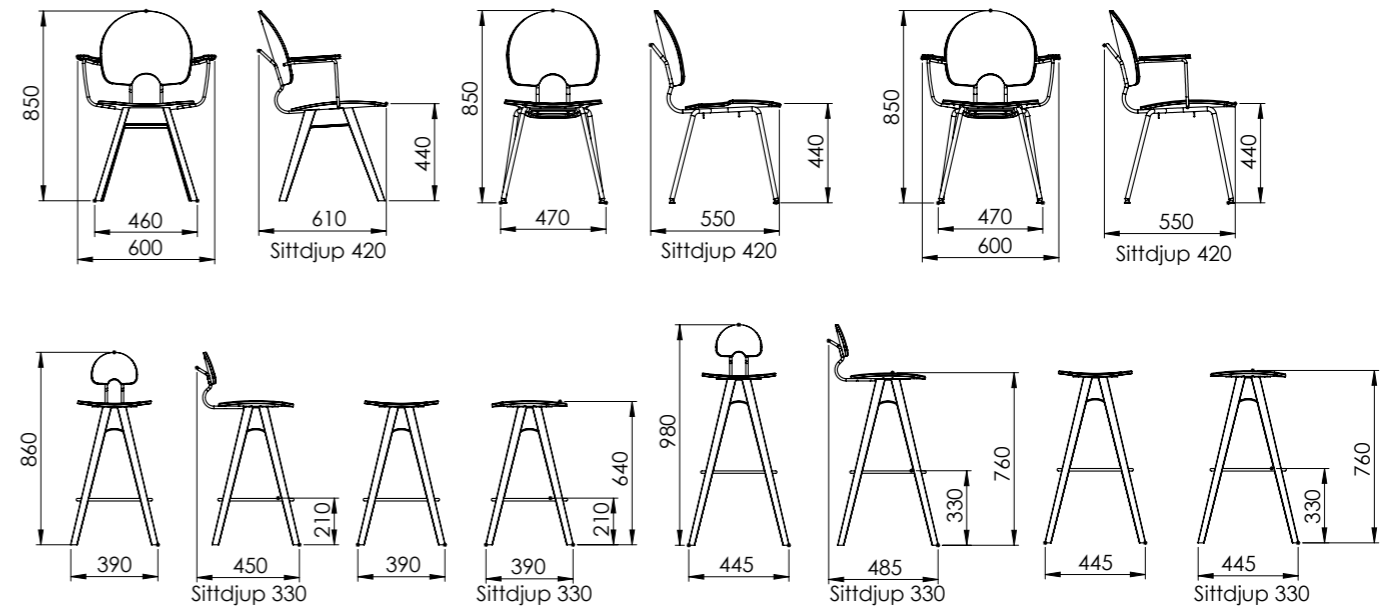

Sittskal

Vitlasyr 5% vitpigmentering Svartbets Vitbets

Tyger

Se tyglista längst bak i prislistan.

Stolsunderreden

Vitlasyr 5% vitpigmentering Svartbets Vitbets Krom Vit strukturlack (Pristillägg 375 kr) Svart strukturlack (Pristillägg 375 kr) Kan fås i andra kulörer mot offert

Art.nr.	Höjd	Pris
PBBEN	H 695 mm	2 399 SEK

Aperto löst benpaket i krom
Höjd 695 mm (exkl. bordsskiva)

Borr/monteringsmall

Art.nr.	Pris
FBMALL	218 SEK

Art.nr.	Mått	Svart plast
43	H 45 mm	178 SEK

Denna produktserie finns även i andra material, färger, storlekar och utföranden än de som står angivna och offereras separat.
FORM2 kan ej garantera att tryckta färger överensstämmer med verkliga färger. Vänligen kontakta oss för färgprov.