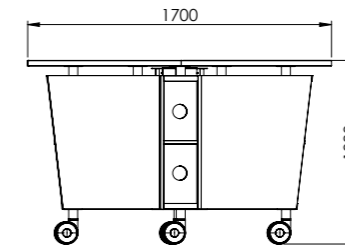

Unite Touch down Mötesbord

Unite Touch down är ett mobilt mötesbord på hjul, med diameter 1700 mm. Bordet är tillverkat i laminat som standard och har en synlig plywoodkant och integrerad el i centrum av toppskivan. Bordet har en öppen förvaring med åtta stycken hyllplan, som är förberedda för kabeldragning och med plats för el/Powerdot.