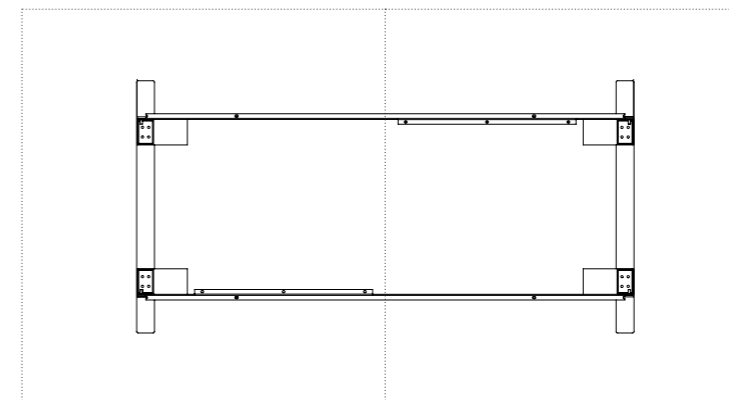

Mått med standardsarg
1032–1763

Mått med sargförlängare
1750–2481

Maximal storlek på bordsskiva
3200x1400 mm

2-parallellsystem

2-parallellsystem med teleskoperbar sarg. **890 mm fötter.**

Obs! Vid köp av krom är foten i silver med en topp-platta i rostfritt och sargen i kromsilver.