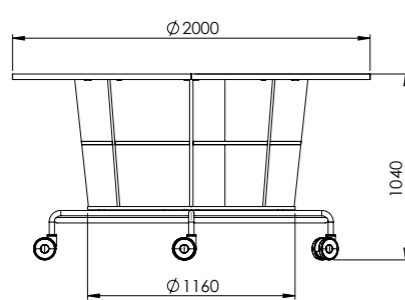

Unite Högbord

Unite Högbord är ett mobilt mötes-/projektbord på hjul för den öppna miljön. Bordet finns i tre storlekar med diameter 1400 mm, 1700 mm och 2000 mm. Bordets toppskiva är belagd med en desktopyta med en synlig plywoodkant som standard. Hyllfack i laminat med synlig plywoodkant som standard. Innervägg i fiberklädsel. Storlekarna 1400 mm och 1700 mm har integrerad el i centrum av toppskivan. Storleken 2000 mm levereras med en höj- och sänkbar mittsektion som kan användas som förvaring.