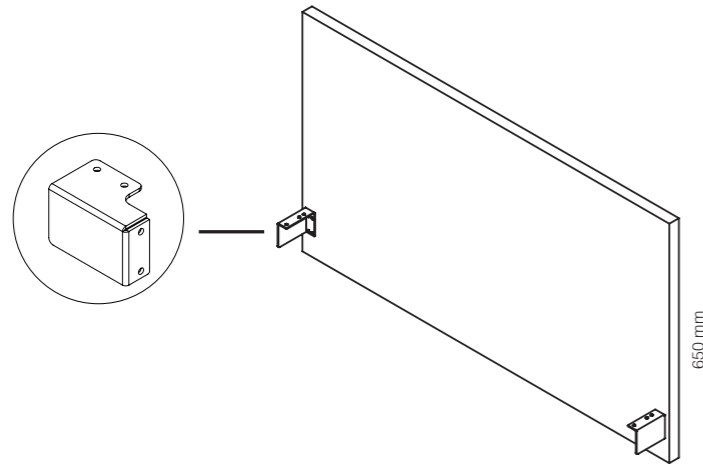

Screen Bordsskärm

Bordsskärm i två olika höjder 650 mm och 800 mm, djup 30 alt. 40 mm. Ljudabsorberande med mineralullskärna, och träramverk. Förberedd för funktionslist.

Obs! Ange vid beställning om skärm ska användas som sidoskärm, dvs kopplas med annan skärm. Standardbeslag ingår.

Screen bordsskärm höjd 650 mm

Art.nr.	Bredd	Djup	Prisgrupp 1	Prisgrupp 2	Prisgrupp 3	Prisgrupp 4
586030	600 mm	30 mm	1 683 SEK	1 726 SEK	1 874 SEK	2 001 SEK
586040	600 mm	40 mm	1 690 SEK	1 764 SEK	1 912 SEK	2 039 SEK
587030	700 mm	30 mm	1 726 SEK	1 816 SEK	1 996 SEK	2 151 SEK
587040	700 mm	40 mm	1 766 SEK	1 856 SEK	2 036 SEK	2 190 SEK
588030	800 mm	30 mm	1 751 SEK	1 847 SEK	2 037 SEK	2 201 SEK
588040	800 mm	40 mm	1 791 SEK	1 887 SEK	2 078 SEK	2 241 SEK
5810030	1000 mm	30 mm	1 989 SEK	2 105 SEK	2 338 SEK	2 538 SEK
5810040	1000 mm	40 mm	2 031 SEK	2 148 SEK	2 381 SEK	2 581 SEK
5812030	1200 mm	30 mm	2 183 SEK	2 320 SEK	2 596 SEK	2 832 SEK
5812040	1200 mm	40 mm	2 228 SEK	2 366 SEK	2 642 SEK	2 878 SEK
5814030	1400 mm	30 mm	2 378 SEK	2 537 SEK	2 855 SEK	3 128 SEK
5814040	1400 mm	40 mm	2 426 SEK	2 585 SEK	2 903 SEK	3 177 SEK
5816030	1600 mm	30 mm	2 573 SEK	2 753 SEK	3 113 SEK	3 423 SEK
5816040	1600 mm	40 mm	2 625 SEK	2 805 SEK	3 165 SEK	3 475 SEK
5818030	1800 mm	30 mm	2 736 SEK	2 937 SEK	3 340 SEK	3 686 SEK
5818040	1800 mm	40 mm	2 791 SEK	2 992 SEK	3 395 SEK	3 741 SEK
5820030	2000 mm	30 mm	2 996 SEK	3 218 SEK	3 663 SEK	4 045 SEK
5820040	2000 mm	40 mm	3 053 SEK	3 275 SEK	3 721 SEK	4 102 SEK