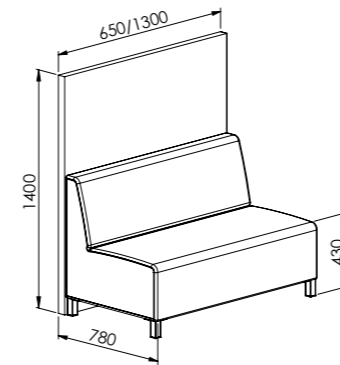

Sonoro Soffsystem Hög rygg

Sonoro fätölj/soffa med hög rygg

Höjd 1400 mm
Sithöjd 430 mm

Tygåtgång
Bredd: 650 mm 1,95+ LM
Bredd: 1300 mm 3,9+ LM

Art.nr.	Bredd	Prisgrupp 1	Prisgrupp 2	Prisgrupp 3	Prisgrupp 4	Prisgrupp 5
HA1	650 mm	8 264 SEK	9 006 SEK	9 933 SEK	10 861 SEK	11 788 SEK
HA2	1300 mm	14 979 SEK	16 304 SEK	17 962 SEK	19 618 SEK	21 275 SEK

TILLVAL

Art.nr.		
KNAPP	Infälld knapp diameter 40 mm (1 st. till T75)	193 SEK
KNAPP	Infälld knapp diameter 40 mm (2 st. till T140)	386 SEK
PD12	Powerdot (EI, Data och USB-laddare)	676 SEK

Välj underrede

Benpaket – 4 st. Höjd 100 mm

Art.nr.	Material	Pris
BM	Kromsilver	563 SEK
BT	Vitlaserad ask	810 SEK

Socket i ask

Art.nr.	Vitlaserad ask
S1	Passar HA1 1 365 SEK
S2	Passar HA2 1 583 SEK