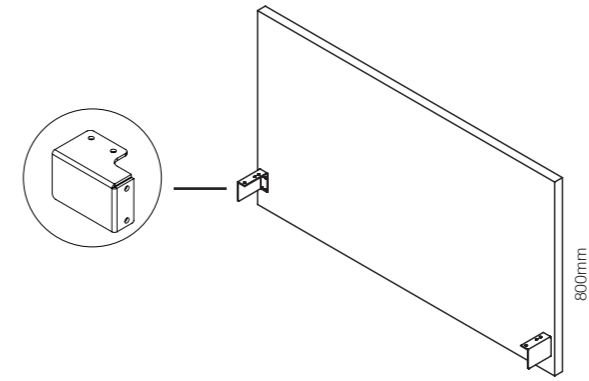

Screen bordsskärm höjd 800 mm

Art.nr.	Bredd	Djup	Prisgrupp 1	Prisgrupp 2	Prisgrupp 3	Prisgrupp 4
596030	600 mm	30 mm	1 808 SEK	1 883 SEK	2 031 SEK	2 968 SEK
596040	600 mm	40 mm	1 853 SEK	1 927 SEK	2 702 SEK	3 011 SEK
597030	700 mm	30 mm	1 883 SEK	1 973 SEK	2 153 SEK	2 996 SEK
597040	700 mm	40 mm	1 929 SEK	2 019 SEK	2 733 SEK	3 041 SEK
598030	800 mm	30 mm	1 907 SEK	2 002 SEK	2 193 SEK	3 005 SEK
598040	800 mm	40 mm	1 955 SEK	2 050 SEK	2 742 SEK	3 052 SEK
5910030	1000 mm	30 mm	2 210 SEK	2 327 SEK	2 560 SEK	3 245 SEK
5910040	1000 mm	40 mm	2 260 SEK	2 377 SEK	2 986 SEK	3 294 SEK
5912030	1200 mm	30 mm	2 404 SEK	2 542 SEK	2 817 SEK	3 377 SEK
5912040	1200 mm	40 mm	2 456 SEK	2 594 SEK	3 121 SEK	3 459 SEK
5914030	1400 mm	30 mm	2 599 SEK	2 758 SEK	3 076 SEK	3 673 SEK
5914040	1400 mm	40 mm	2 654 SEK	2 813 SEK	3 382 SEK	3 728 SEK
5916030	1600 mm	30 mm	2 794 SEK	2 974 SEK	3 335 SEK	4 940 SEK
5916040	1600 mm	40 mm	2 852 SEK	3 033 SEK	4 397 SEK	4 998 SEK
5918030	1800 mm	30 mm	2 957 SEK	3 159 SEK	3 562 SEK	5 365 SEK
5918040	1800 mm	40 mm	3 019 SEK	3 220 SEK	4 752 SEK	5 425 SEK
5920030	2000 mm	30 mm	3 263 SEK	3 485 SEK	3 930 SEK	5 932 SEK
5920040	2000 mm	40 mm	3 327 SEK	3 550 SEK	5 249 SEK	5 995 SEK

Skärmfästen

Art.nr.	Benämning	Färg	Pris
102	Skärmfäste standard	Vit/svart/silver	0 SEK/par (ingår i skärmen)
103	Bordsskärmfäste	Vit/svart/silver	349 SEK/par
105	Klämbart bordsskärmfäste	Vit/svart/silver	240 SEK/par
58-H	Beslag för anslutning av sidoskärm	Grå	93 SEK