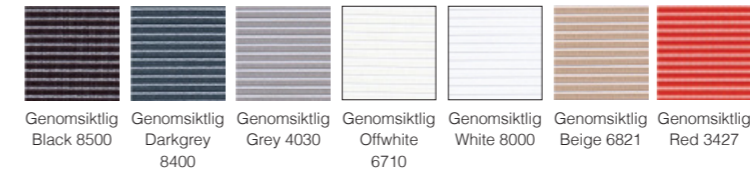

Arbetsplats Tillbehör

Art.nr.	Mått	Grå/svart/vit
4490	350x210x35 mm	260 SEK

Art.nr.	Mått	Vit/Svart/Silver
37	800x93 mm	301 SEK
40	1180x93 mm	388 SEK

Art.nr.	Mått	Vit/Svart/Silver
41	720x83 mm	237 SEK

Art.nr.	Mått	Vit/Svart/Silver
39	1180x128 mm	714 SEK

Art.nr.	Funktion	Mått	Vit/Svart/Silver
38T	Fast	1000x115 mm	736 SEK
39T	Fällbar	1180x124 mm	1 062 SEK

Patcher och grendosa

Art.nr.	Benämning	Pris
7A	HDMI	59 SEK
7B	USB	59 SEK
7C	CAT6 (Nätverk)	59 SEK
7D	Ljud	59 SEK

Art.nr.	Mått	Svart
197	Ø 160 mm	476 SEK

Arbetsplats Tillbehör

Art.nr.	Bredd	Pris
R120	1140 mm	2 884 SEK
R140	1340 mm	3 209 SEK
R160	1540 mm	3 293 SEK
R180	1740 mm	3 486 SEK
R200	1940 mm	3 916 SEK

Textil Svensson Topic Transparent