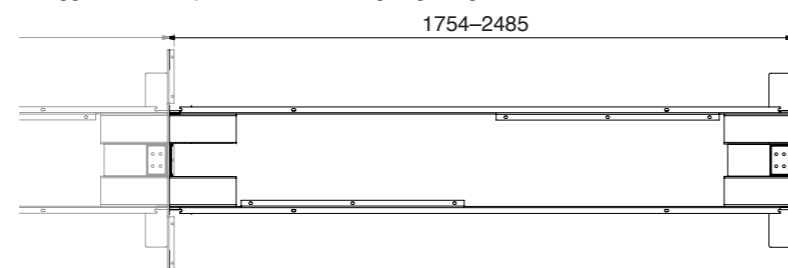

SLIDE Fixed Produktfakta

2- samt flerparallellsystem, inkl. teleskoperbar sarg för bord med centrerade teknikbrunnar, ex. konferensbord. 2-parallellsystem kan byggas ut till flerparallellsystem. Passar bordsskivor steglöst från 1200 mm till 1800 mm. Stativen kan förlängas till 2400 mm med hjälp av sargförlängningssats (art.nr. 4). Lackerad i silver, svart, vit alternativt kromat utförande som standard.

Stativbredd standard 1070–1801 mm, stativbredd med sargförlängning 1788–2519 mm. Sarghöjd 53 mm. Justerbara ben i höjd från 580 mm till 880 mm exkl. bordsskiva. Elektriskt justerbara ben i höjd 605–1265 mm exkl. bordsskiva mot offert.

Vit
RAL 9010
Glans 70

Svart
RAL 9005
Glans 20

Silver
RAL 9006
Glans 70

Krom

Rostfri
polerad
fotplatta

Denna produktserie finns även i andra material, färger, storlekar och utföranden än de som står angivna och offereras separat. FORM2 kan ej garantera att tryckta färger överensstämmer med verkliga färger. Vänligen kontakta oss för färgprov.

2-parallellsystem

Manuell 2-parallellsystem med teleskoperbar sarg i olika längder.

Rekommenderad placering: 30 cm indrag från bordsskivans kortända. Finns även som höj/sänkbart stativ.

Obs! Vid köp av krom är sargen i silver och gaveln i kromsilver.

Obs! Vid köp av krom är sargen i silver och gaveln i kromsilver.

Obs! Vid köp av krom är sargen i silver och gaveln i kromsilver.

Bordsskivor med längd 1200–1800 mm

Art.nr.	Vit	Svart	Silver	Krom	Egen kulör
F55	3 725 SEK	3 725 SEK	3 725 SEK	6 140 SEK	* mot offert

HÖJ/SÄNKBART STATIV

EF55	* mot offert	* mot offert	* mot offert	* mot offert	* mot offert

Bordsskivor med längd 2000–2400 mm

Art.nr.	Vit	Svart	Silver	Krom	Egen kulör
F55/4	4 220 SEK	4 220 SEK	4 220 SEK	6 636 SEK	* mot offert

HÖJ/SÄNKBART STATIV