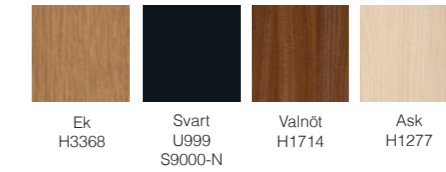

Prisgrupp 3 – Laminat MDF

Laminat 22 mm bordsskiva, kärna MDF, kantlistad, fasad kantprofil V9021 och V9024

Prisgrupp 4 – Laminat special

Laminat 19 mm bordsskiva, helmatt anti fingerprint- eller högblank polygloss yta, kärna MDF, kantlistad, rak kantprofil V9000, fasad kantprofil V9021 och V9024