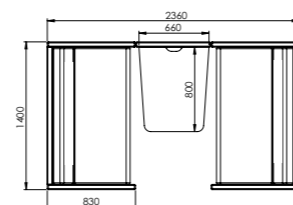

Sonoro bord för Sonoro Tyst Soffa

Bord monteras i mellanvägg vid sammankoppling av två tysta soffor.

Bordshöjd 652 mm