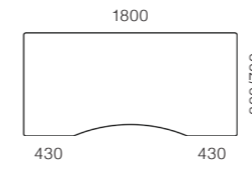

Art nr 1131

Prisgrupp 1	Prisgrupp 2	Prisgrupp 3	Prisgrupp 4	Prisgrupp 5
2 767 SEK	3 049 SEK	4 015 SEK	6 464 SEK	* mot offert

Bordsskivor Bordsbanken

Välj egen form och storlek, raka hörn Clean eller Contur med hörnradie 20 mm. Utgå från våra skivformat för att få fram priset: välj ett skivformat med mått och form där din skiva får plats. **Obs!** Om formen är ny tillkommer en startkostnad **1 274 SEK** vid första ordertillfället.