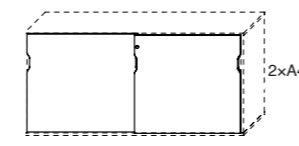

Öppen förvaring 2xA4 och 1585 mm bred.
Hyllplan djup 354 mm

Låsbart skjutdörrspar 2xA4 för 18-00 skåp

Art.nr.	Mått (mm)	Laminat Vit	Laminat Björk, Bok,Svart, Mörkgrå, Ljusgrå	Laminat Ek, Ask, Valnöt
18-00	1585x740x430	4 342 SEK	4 886 SEK	5 530 SEK