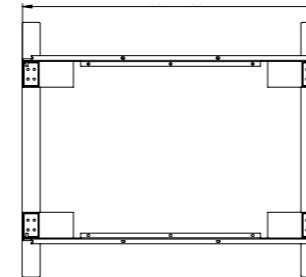

Mått med standardsarg
1032–1763

Mått med sargförlängare
1750–2481