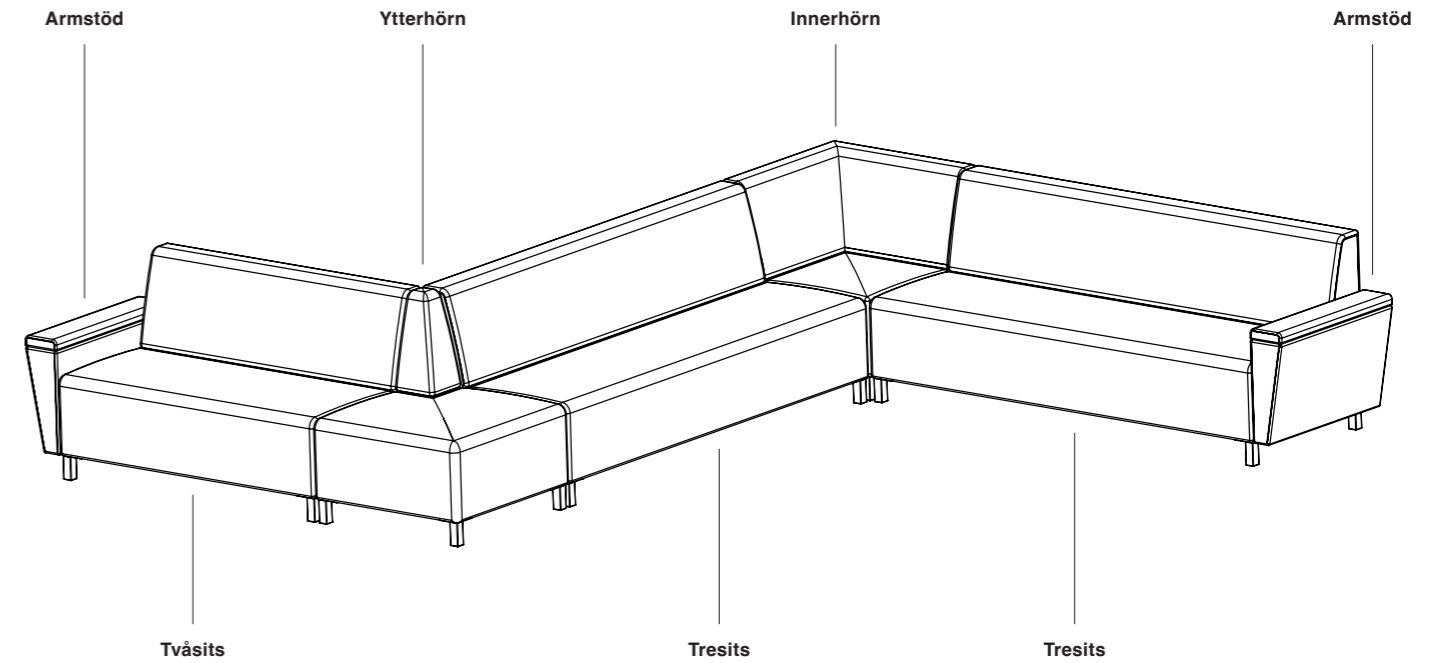

Sonoro Rund pall

Sitt höjd 460 mm

Inkl. fot/tass

Tygätgång

Diameter: 400 mm 1 LM
Diameter: 500 mm 1,2 LM
Diameter: 800 mm 2 LM
Diameter: 1000 mm 3 LM

Art.nr.	Diameter	Prisgrupp 1	Prisgrupp 2	Prisgrupp 3	Prisgrupp 4	Prisgrupp 5
RP4	400 mm	1 909 SEK	2 107 SEK	2 354 SEK	2 602 SEK	2 849 SEK
RP5	500 mm	2 320 SEK	2 558 SEK	2 855 SEK	3 151 SEK	3 448 SEK
RP8	800 mm	3 582 SEK	3 977 SEK	4 472 SEK	4 966 SEK	5 461 SEK
RP10	1000 mm	4 539 SEK	5 133 SEK	5 875 SEK	6 617 SEK	7 359 SEK

TILLVAL

Art.nr.		
KNAPP	Infälld knapp diameter 40 mm (1 st.)	193 SEK
43	Hjulsats, låsbara. Höjd 42 mm.	227 SEK
HANDTAG	Läderhandtag (brun/svart)	502 SEK

Sonoro pall

Tygätgång 1,0 LM
Inkl. fot/tass

Art.nr.	Prisgrupp 1	Prisgrupp 2	Prisgrupp 3	Prisgrupp 4	Prisgrupp 5
D	2 846 SEK	3 077 SEK	3 373 SEK	3 658 SEK	3 944 SEK

TILLVAL

Art.nr.		
KNAPP	Infälld knapp diameter 40 mm (1 st.)	193 SEK

Sonoro kvartsmodul

Tygätgång 2,5 LM
Inkl. fot/tass
Diameter 1800 mm
/Urtag Diameter 700 mm

Art.nr.	Prisgrupp 1	Prisgrupp 2	Prisgrupp 3	Prisgrupp 4	Prisgrupp 5
KM	5 674 SEK	6 042 SEK	6 713 SEK	7 438 SEK	8 155 SEK

TILLVAL

Art.nr.		
KNAPP	Infälld knapp diameter 40 mm (1 st.)	193 SEK
43	Hjulsats, låsbara. Höjd 42 mm.	227 SEK

Sonoro kudde

Tygätgång 0,5 LM

Art.nr.	Prisgrupp 1	Prisgrupp 2	Prisgrupp 3	Prisgrupp 4	Prisgrupp 5
K	418 SEK	526 SEK	629 SEK	777 SEK	919 SEK

TILLVAL

Art.nr.		
KNAPP	Infälld knapp diameter 40 mm (1 st.)	193 SEK

Sonoro Soffsystem Exempel