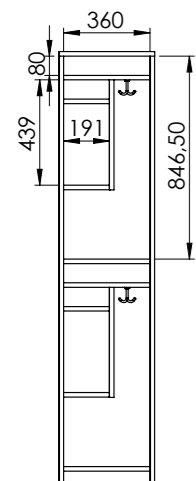

Store Personlig förvaring

Förvaringsskåp för två personer. Stomme i laminat. Högerhängda slagdörrar, separat låsbara med nyckellås, kodlås eller elektroniska lås (EM 125 khz eller MIFARE 13,56 Mhz). Låsen säljs separat. Insida med klädkrok och hylla. Handtag i brunt, svart eller naturfärgat läder.

Personlig förvaring

Art.nr.	Mått (mm)	För låstyp (lås säljs separat)	Öppning	Vitlaminat	Björklaminat	Ek-/ Asklaminat
52-01	400x1800x528	Elektroniskt lås	Höger	6 555 SEK	6 816 SEK	7 157 SEK
52-02	400x1800x528	Nyckellås	Höger	6 555 SEK	6 816 SEK	7 157 SEK
52-03	400x1800x528	Kodlås	Höger	6 555 SEK	6 816 SEK	7 157 SEK

Lås

Art.nr.	Teknik	Pris
RL	Lås med nyckel	90 SEK/st
KL	Kodlås	190 SEK/st
3905.210.00	Huvudnyckel	130 SEK

Elektroniska lås

Art.nr.	Teknik	Pris
EL	Egen låsidentitet, engångskostnad	1333 SEK
RFID125	EM 125 khz – dolt lås inkl. låsbleck och batteri	1 772 SEK/st
RFID1356	MIFARE 13,56 Mhz – dolt lås inkl. låsbleck och batteri	2 107 SEK/st
RFID1356VI	MIFARE 13,56mhz – utanpåliggande lås inkl. låsbleck och batteri	2 372 SEK/st

EM 125 khz Kort/Tag

Art.nr.	Benämning	Pris
RFID125PG	Programmeringskort *	283 SEK/st
RFID125PGEI	Programmeringskort (egen identitet)	601 SEK
RFID125SK	Servicekort *	283 SEK/st
RFID125SKEI	Servicekort (egen identitet)*	601 SEK
RFID125AK	Användarkort	117 SEK/st
RFID125AT	Användartag	157 SEK/st
	Mode-kort (1, 2, 3, 4)	201 SEK

* Minst ett av varje krävs

MIFARE 13,56 Mhz Kort/Tag

Art.nr.	Benämning	Pris
RFID1356PG	Programmeringskort *	283 SEK/st
RFID1356PGEI	Programmeringskort (egen identitet)	601 SEK
RFID1356SK	Servicekort *	283 SEK/st
RFID1356SKEI	Servicekort (egen identitet)*	601 SEK
RFID1356AK	Användarkort	124 SEK/st
RFID1356AT	Användartag	166 SEK/st

* Minst ett av varje krävs