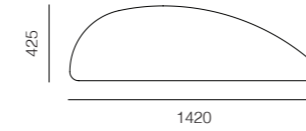

Tillbehör

Bordsskärm i ljusgrå, mörkgrå eller antracit fiber med kärna i kartong. Tjocklek 7 mm.

Art.nr.	Mått	Ljusgrå/Mörkgrå/Antracit
198	1420x425 mm	1 748 SEK