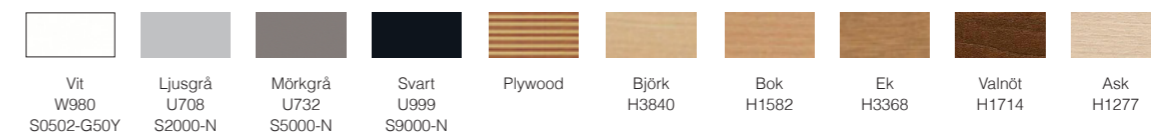

Kantlistdekor Standard

Ingår i bordsskivans pris

Stativ

Art.nr.	Benämning	Mått	Pris
133	Rengöringsmedel desktop	500 ml	582 SEK

Ett tvåbaserat rengöringsmedel på natursåpa och vatten, avsett för desktop. Medlet ger en skyddsfilm som håller ytan fri från damm, smuts och fläckar.

Denna produktserie finns även i andra material, färger, storlekar och utföranden än de som står angivna och offereras separat. FORM2 kan ej garantera att tryckta färger överensstämmer med verkliga färger. Vänligen kontakta oss för färgprov.