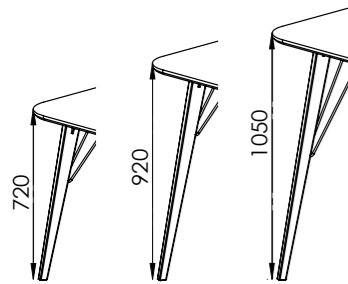

WiFi Konferensbord Produktfakta

WiFi är en serie bord framtagen med stor omsorg om detaljer, funktion och form. Underredet är tillverkat i massiv ask och kan fås i vitlasyr, vitbets eller svartbets. Metalldetaljer i krom som standard. Kan även fås i pulverlack RAL mot offert. Bordsskiva i askfanér med en kärna av MDF, total tjocklek 20 mm. Hörnradie 150 mm, fasad kantprofil med betsad kant som matchas med bordsskivan.

Borden finns i tre olika höjder.

Notera att det fria utrymmet mellan bordsbenen är 600 mm kortare än totala längden på bordet. Rekommenderad sittbredd är ca 600 mm/plats.