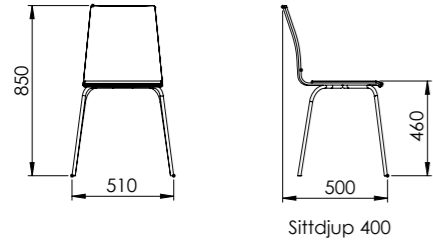

More Stolar Produktfakta

More Stol med sittskal i vit, svart och björklaminat. Klädd sits som standard. Går att få helklädd eller utan klädd sits mot offert. Stativ med fyra ben i krom. Stativet kan fås lackerat i vitt, svart, eller silver. Stapelbar ca 6 st.

Obs! Stolen More kommer att utgå under 2023.