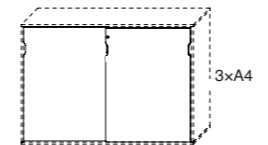

Låsbart skjutdörrspar 3xA4 för 19-00 skåp

Art.nr.	Mått (mm)	Laminat Vit	Laminat Björk, Bok,Svart, Mörkgrå, Ljusgrå	Laminat Ek, Ask, Valnöt
19-00	1585x1100x430	4 847 SEK	5 400 SEK	5 848 SEK

Art.nr.	Laminat Vit	Laminat Björk, Bok,Svart, Mörkgrå, Ljusgrå	Laminat Ek, Ask, Valnöt	Lack/Polygloss
29	1 526 SEK	1 643 SEK	1 753 SEK	2 961 SEK

Mot pristillägg komplettera förvaringens rygg och dörr.

Fiberklädd rygg

Art.nr.	Ljusgrå/Mörkgrå/Antracit
19F	1 046 SEK

Fiberklädd dörrfront *Obs! Går endast att få på laminatdörrar. Kantlist följer dörrrens färg*

Art.nr.	Ljusgrå/Mörkgrå/Antracit
29F	2 138 SEK