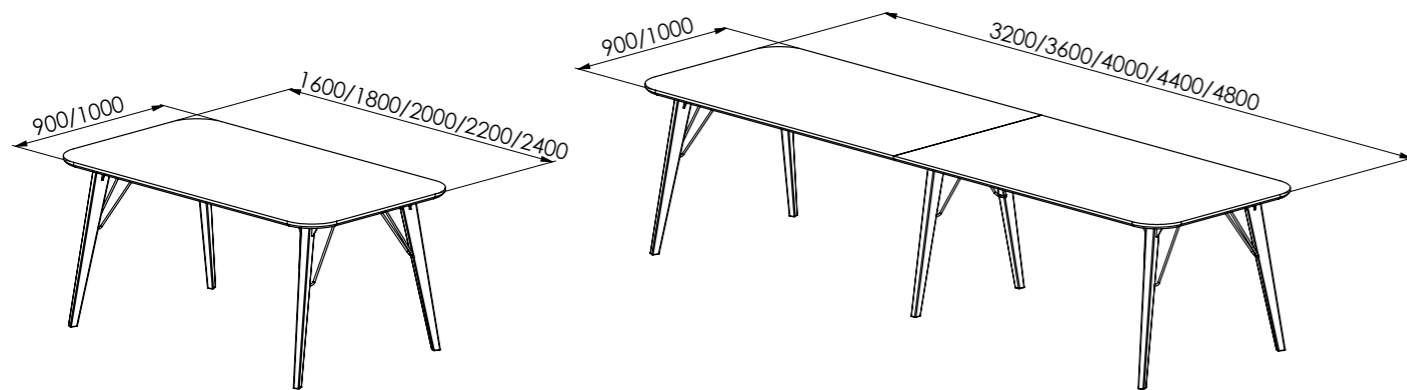

Borden finns i tre olika höjder.

Notera att det fria utrymmet mellan bordsbenen är 600 mm kortare än totala längden på bordet. Rekommenderad sittbredd är ca 600 mm/plats.

Bordsskiva

Bordsunderrede

Metalldetaljer