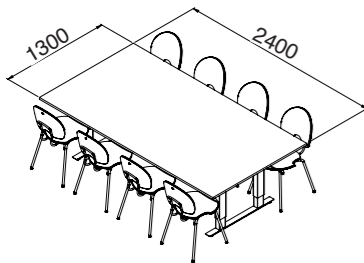

Art. nr	Stativ	Prisgrupp 1	Prisgrupp 2
3197/F99T4	Vit/Svart/Silver	9 180 SEK	9 969 SEK
3197/F99T4	Krom	12 505 SEK	12 862 SEK

Konferensbord med plats för 8 personer.
Stativ Slide Tandem 2-parallell.
Bordsskiva Clean 2400x1300 mm, rak kantprofil.