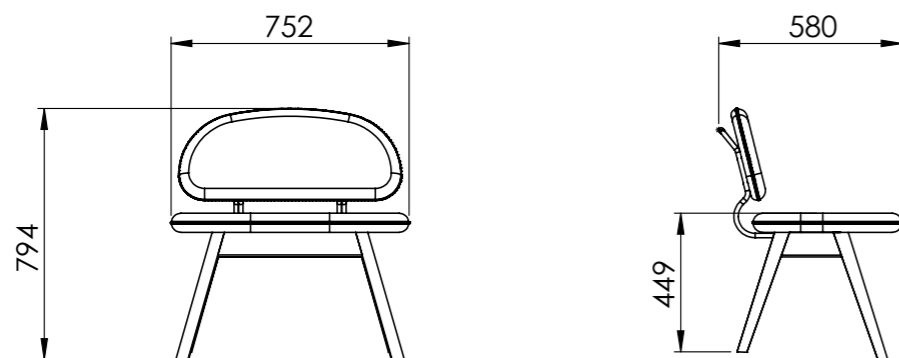

WiFi Lounge Produktfakta

WiFi soffafåtölj är tillverkad i massiv ask med klädd rygg och sits. Stommen kan fås i vitlasyr, vitbets eller svartbets som standard, andra betsfärgerna kan göras mot kundorder. Ryggen och sitsen består av en trästomme överdragen med kallskum som sedan klätts med tyg. Sömmen (stickningen) kan fås i avvikande färg. Ryggen är fäst med en dubbel metallbåge i krom som standard, men kan även fås i vit strukturlack alternativt matt svart lack. Den övre metallbågen kan levereras med svart läder som standard, men kan även fås i andra färger.

Trädetaljer

Metalldetaljer

Lack mot tillägg