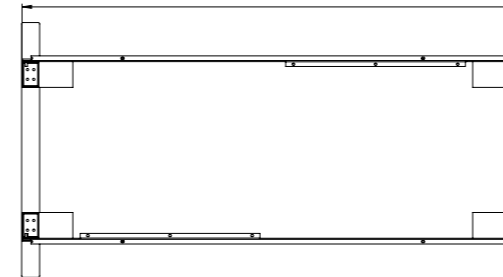

Tilläggsben för 3-parallellsystem

Utbyggnad till 3-parallellsystem. Inkl. skarvjärn.

Rekommenderad placering: 30 cm indrag från bordsskivans kortända. Finns även som höj-/sänkbart ben mot offert.

Tilläggsben för 3-parallellsystem med **690 mm T-fot**.

Inkl. skarvjärn.

Obs! Vid köp av krom är sargen i silver och gavel i kromsilver.

Bordsskivor med längd 1200–1800 mm

Art.nr.	Vit	Svart	Silver	Krom	Egen kulör
F70	2 474 SEK	2 474 SEK	2 474 SEK	4 149 SEK	* mot offert

HÖJ/SÄNKBART STATIV

EF70	* mot offert	* mot offert	* mot offert	* mot offert	* mot offert

Bordsskivor med längd 2000–2400 mm

Art.nr.	Vit	Svart	Silver	Krom	Egen kulör
F70/4	2 969 SEK	2 969 SEK	2 969 SEK	4 645 SEK	* mot offert

HÖJ/SÄNKBART STATIV

EF70/4	* mot offert	* mot offert	* mot offert	* mot offert	* mot offert

Tilläggsben för 3-parallellsystem med **890 mm T-fot**.

Inkl. skarvjärn.

Obs! Vid köp av krom är sargen i silver och gavel i kromsilver.

Bordsskivor med längd 1200–1800 mm

Art.nr.	Vit	Svart	Silver	Krom	Egen kulör
F90	2 692 SEK	2 692 SEK	2 692 SEK	4 207 SEK	* mot offert

HÖJ/SÄNKBART STATIV

EF90	* mot offert	* mot offert	* mot offert	* mot offert	* mot offert

Bordsskivor med längd 2000–2400 mm

Art.nr.	Vit	Svart	Silver	Krom	Egen kulör
F90/4	3 188 SEK	3 188 SEK	3 188 SEK	4 702 SEK	* mot offert

HÖJ/SÄNKBART STATIV

EF90/4	* mot offert	* mot offert	* mot offert	* mot offert	* mot offert

Tillbehör

Polerad och rostfri fotplatta

Art.nr.	Mått	Silver
5K	500 mm	214 SEK/st
7K	700 mm	214 SEK/st
9K	900 mm	246 SEK/st

Skarvjärn till bordsskivor (par)

Art.nr.	Mått	Silver
27	85x50 mm	133 SEK

Sargförlängningssats. Krävs för bordsskivor över 2000–2400 mm

Art.nr.	För bordsskivor >	Vit/Svart/Silver
F-4	2000–2400 mm	495 SEK

SLIDE Tandem Manuell Produktfakta