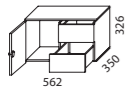

Tillbehör

Personlig förvaringsbox med låsbar dörr + 2 lådor

Art.nr.	Mått	Vitlaminat
40A	562x350x326 mm	2 137 SEK