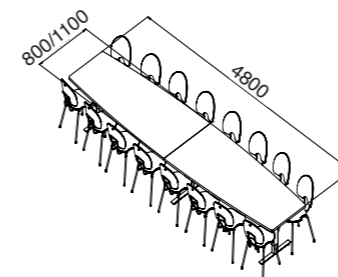

Art. nr	Stativ	Prisgrupp 1	Prisgrupp 2	Prisgrupp 3	Prisgrupp 4	Prisgrupp 5
2501/F77/4-F90/4	Vit/Svart/Silver	13 406 SEK	14 004 SEK	16 088 SEK	23 727 SEK	* mot offert
2501/F77/4-F90/4	Krom	17 336 SEK	17 934 SEK	20 018 SEK	27 657 SEK	* mot offert

Konferensbord med plats för 16 personer.
Stativ Slide fixed 3-parallell.
Båtförmad bordsskiva 2-delad 4800x1100/800 mm, Contur hörnprofil, rak kantprofil.