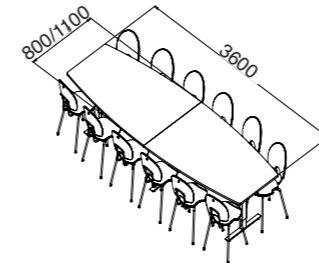

Art. nr	Stativ	Prisgrupp 1	Prisgrupp 2	Prisgrupp 3	Prisgrupp 4	Prisgrupp 5
1608/F77-F90	Vit/Svart/Silver	11 962 SEK	12 514 SEK	14 446 SEK	20 778 SEK	* mot offert
1608/F77-F90	Krom	15 892 SEK	16 444 SEK	18 376 SEK	24 708 SEK	* mot offert

Konferensbord med plats för 12 personer.
Stativ Slide fixed 3-parallell.
Båtförmad bordsskiva 2-delad 3600x1100/800 mm, Contur hörnprofil, rak kantprofil.