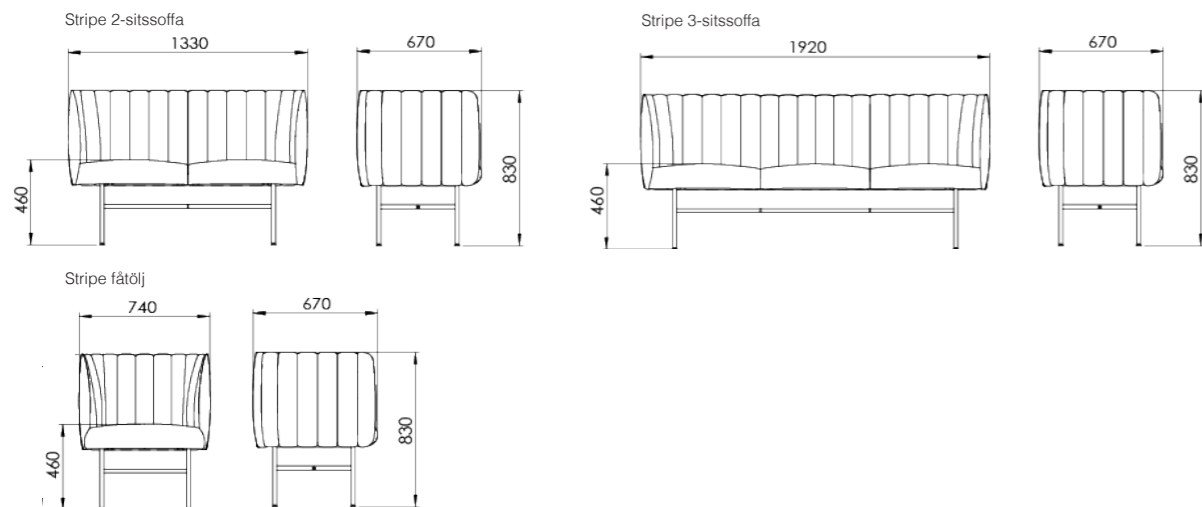

STRIBE Soffsystem Produktfakta

Stripe är ett soffsystem som kombinerar lekfulla och strama element. Stripe består av fem olika moduler samt en fåtölj. Systemet kan byggas om eller kompletteras med fler delar när behovet förändras. Stripe placeras med fördel i loungen, receptionen eller i väntrummet. Det jämnhöga rygg och armstödet skapar en känsla av rumslighet i det större rummet.

Stripe erbjuds i flera olika tyger och färger och kan upplevas som både kaxig och sparsmakad beroende på vilken textil den kläs i. Stativet är lackerat svart i standardutförandet men kan lackas i valfri NCS-kulör mot offert.

Solitärer