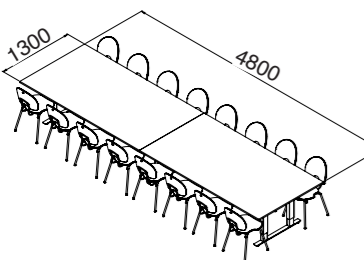

Art. nr	Stativ	Prisgrupp 1	Prisgrupp 2
3197/F99T4-F90T4	Vit/Svart/Silver	16 549 SEK	18 127 SEK
3197/F99T4-F90T4	Krom	21 536 SEK	22 252 SEK

Konferensbord med plats för 16 personer.
Stativ Slide Tandem 3-parallell.
Bordsskiva Clean 2-delad, 4800x1300 mm, rak kantprofil.

Konferensbord och mötesbord – Runda bord

Runda mötesbord. Priserna är för ett komplett bord, med både skiva och fot. Höjd på samtliga bord 720 mm.

Prisgrupp 1 Laminat	Prisgrupp 2 Laminat övrigt	Prisgrupp 3 Laminat MDF	Prisgrupp 4 Laminat special	Prisgrupp 5 Desktop, fanér
Vit Ljusgrå Mörkgrå Björk Bok	Ek Svart Valnöt Ask	Vit – MDF Ljusgrå – MDF	Anti fingerprint Polygloss	Desktop Fanér * mot offert

Art. nr	Stativ	Prisgrupp 1	Prisgrupp 2	Prisgrupp 3	Prisgrupp 4	Prisgrupp 5
1257/SFP7-X5	Vit/Svart/Silver	3 928 SEK	4 122 SEK	5 377 SEK	6 917 SEK	* mot offert
1257/SFP7-X5	Krom	4 732 SEK	4 961 SEK	6 217 SEK	7 757 SEK	* mot offert

Runt bord diameter 700 mm. Bordshöjd 720 mm.
Pelarben Slide fyrkantsprofil med kryssfot 500x500 mm.

Art. nr	Stativ	Prisgrupp 1	Prisgrupp 2	Prisgrupp 3	Prisgrupp 4	Prisgrupp 5
1186/SFP7-X7	Vit/Svart/Silver	4 080 SEK	4 273 SEK	5 529 SEK	7 069 SEK	* mot offert
1186/SFP7-X7	Krom	5 106 SEK	5 298 SEK	6 554 SEK	8 095 SEK	* mot offert

Runt bord diameter 800 mm. Bordshöjd 720 mm.
Pelarben Slide fyrkantsprofil med kryssfot 700x700 mm.

Art. nr	Stativ	Prisgrupp 1	Prisgrupp 2	Prisgrupp 3	Prisgrupp 4	Prisgrupp 5
1228/SFP7-X9	Vit/Svart/Silver	5 017 SEK	5 206 SEK	5 619 SEK	8 003 SEK	* mot offert
1228/SFP7-X9	Krom	5 479 SEK	5 994 SEK	7 250 SEK	8 791 SEK	* mot offert

Runt bord diameter 1000 mm. Bordshöjd 720 mm.
Pelarben Slide fyrkantsprofil med kryssfot 900x900 mm.

Art. nr	Stativ	Prisgrupp 1	Prisgrupp 2	Prisgrupp 3	Prisgrupp 4	Prisgrupp 5
1186/FP7-TF5	Vit/Svart/Silver	4 508 SEK	4 700 SEK	5 956 SEK	7 497 SEK	* mot offert
1186/FP7-TF5	Krom	5 532 SEK	5 724 SEK	6 979 SEK	8 520 SEK	* mot offert

Runt bord diameter 800 mm. Bordshöjd 720 mm.
Pelarben Sky rund profil med tallriksfot diameter 600 mm.

Art. nr	Stativ	Prisgrupp 1	Prisgrupp 2	Prisgrupp 3	Prisgrupp 4	Prisgrupp 5
1228/FP7-TF7	Vit/Svart/Silver	5 335 SEK	5 528 SEK	6 784 SEK	8 324 SEK	* mot offert
1228/FP7-TF7	Krom	6 466 SEK	6 660 SEK	7 915 SEK	9 455 SEK	* mot offert

Runt bord diameter 1000 mm. Bordshöjd 720 mm.
Pelarben Sky rund profil med tallriksfot diameter 700 mm.

Art. nr	Stativ	Prisgrupp 1	Prisgrupp 2	Prisgrupp 3	Prisgrupp 4	Prisgrupp 5
1333/FP7-TF7	Vit/Svart/Silver	5 335 SEK	5 528 SEK	6 784 SEK	8 324 SEK	* mot offert
1333/FP7-TF7	Krom	6 466 SEK	6 660 SEK	7 915 SEK	9 455 SEK	* mot offert

Runt bord diameter 1200 mm. Bordshöjd 720 mm.
Pelarben Sky rund profil med tallriksfot diameter 700 mm.