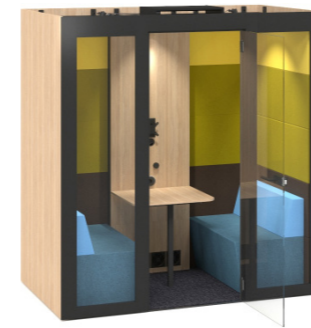

Screen Room M.
Storlek: 2148×1189×2235 mm.

Art.nr.	Storlek	Pris
SRM	2148×1189, höjd 2235 mm	* mot offert