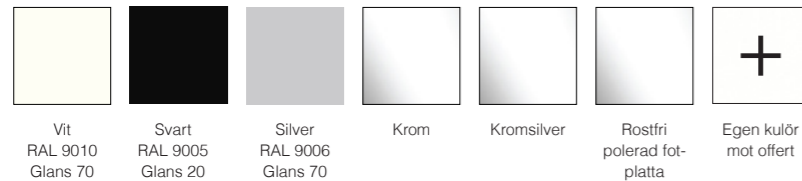

Färger stativ

Teknisk beskrivning

Komplett stativ SLIDE Plus (2-parallell)

- Max. drivkraft 650 N (per ben)
- Max. hastighet med snabbmotor: 34–38 mm/sek.
- Inbyggda gränslägesbrytare (ej justerbar)
- Standard slaglängd: 650 mm.
- Skyddsklass IP 20
- Låg ljudnivå
- Hall sensor (möjliggör parallell enhet med kontrollbox)
- 24 V snabbmotor
- Kontrollboxen/styrbox kan antingen ingå i ett 2-parallellsystem eller 3-parallellsystem.
- Parallelldrivenheten och kontrollboxen håller bordsytan jämn med en ojämn belastning.
- Godkänd enligt EN 60335-1 och UL 73.

KONTROLLBOX/STYRBOX (transformator)

- Nätspänning 200–230 V, 50–60 Hz, 5A
- Kompakt kraftuttagstransformator
- EAS (Electronic Arc Suppression) för förlängt reläiv
- Låg strömförbrukning i standby-läge, 0,1W
- Driftscykel: max. 10% ~ 6 min/timme eller 2 min. vid kontinuerlig användning vid full belastning
- Utbytbar vanlig nätkabel. Nätskärning har en fast kabel.
- Skydd mot överbelastning (EOP), med individuell strömbegränsning
- Minne (beroende på kontroll)
- Kontrollboxen är utformad med en mjukstart/stoppfunktion
- Godkänd enligt EN 60335-1 och UL 962.

DESK PANEL (skrivbordshandkontroll)

- Plasthus med monteringshål
- 1,58 m rak kabel
- Färg: Grå RAL 7016, knappar svart

Denna produktserie finns även i andra material, färger, storlekar och utföranden än de som står angivna och offereras separat. FORM2 kan ej garantera att tryckta färger överensstämmer med verkliga färger. Vänligen kontakta oss för färgprov.

2-parallellsystem

Komplett 2-parallellsystem med 660 mm slaglängd och teleskoperbar sarg i olika längder. Inkl. kablage och styrbox.

Inkl. kablage och styrbox.

Obs! Vid köp av krom är sargen i silver och gaveln i kromsilver.

Bordsskivor med längd under 1200 mm

Art.nr.	Vit	Svart	Silver	Krom	Egen kulör
65-55/80	6 238 SEK	6 238 SEK	6 238 SEK	7 561 SEK	* mot offert

Bordsskivor med längd 1200–1800 mm

Art.nr.	Vit	Svart	Silver	Krom	Egen kulör
65-55	6 238 SEK	6 238 SEK	6 238 SEK	7 561 SEK	* mot offert

Bordsskivor med längd 1800–2400 mm

Art.nr.	Vit	Svart	Silver	Krom	Egen kulör
65-55/4	6 705 SEK	6 705 SEK	6 705 SEK	8 030 SEK	* mot offert

Inkl. kablage och styrbox.

Obs! Vid köp av krom är sargen i silver och gaveln i kromsilver.

Bordsskivor med längd under 1200 mm

Art.nr.	Vit	Svart	Silver	Krom	Egen kulör
65-77/80	6 238 SEK	6 238 SEK	6 238 SEK	7 561 SEK	* mot offert

Bordsskivor med längd 1200–1800 mm

Art.nr.	Vit	Svart	Silver	Krom	Egen kulör
65-77	6 238 SEK	6 238 SEK	6 238 SEK	7 561 SEK	* mot offert

Bordsskivor med längd 1800–2400 mm

Art.nr.	Vit	Svart	Silver	Krom	Egen kulör
65-77/4	6 705 SEK	6 705 SEK	6 705 SEK	8 030 SEK	* mot offert

Inkl. kablage och styrbox.

Obs! Vid köp av krom är sargen i silver och gaveln i kromsilver.

Bordsskivor med längd under 1200 mm