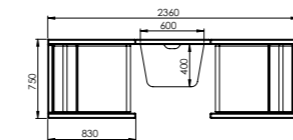

Sonoro Soffsystem Tyst soffa

Sonoro Tyst Soffa

Höjd 750/1400 mm
Sithöjd 430 mm

Tygåtgång
Bredd: 750 mm 6 LM
Bredd: 1400 mm 9 LM

Art.nr.	Bredd	Prisgrupp 1	Prisgrupp 2	Prisgrupp 3	Prisgrupp 4	Prisgrupp 5
T75	750 mm	12 490 SEK	13 677 SEK	15 161 SEK	16 645 SEK	18 129 SEK
T140	1400 mm	19 598 SEK	21 379 SEK	23 605 SEK	25 831 SEK	28 057 SEK

TILLVAL

Art.nr.		
KNAPP	Infälld knapp diameter 40 mm (1 st. till T75)	193 SEK
KNAPP	Infälld knapp diameter 40 mm (2 st. till T140)	386 SEK
PD12	Powerdot (EI, Data och USB-laddare)	676 SEK

Sonoro mellanvägg för Sonoro Tyst Soffa

För sammankoppling av två tysta soffor

Höjd 1400 mm.
Bredd 700 mm.
Tjocklek 50 mm.

Tygåtgång 3 LM

Art.nr.	Bredd	Prisgrupp 1	Prisgrupp 2	Prisgrupp 3	Prisgrupp 4	Prisgrupp 5
TK7	700 mm	2 985 SEK	3 341 SEK	3 786 SEK	4 232 SEK	4 677 SEK

Sonoro bord för Sonoro Tyst Soffa

Bord monteras i mellanvägg vid sammankoppling av två tysta soffor.

Bordshöjd 652 mm

Art.nr.	Bredd	Djup	Vit	Svart	Ask
TK8	600 mm	400 mm	1 895 SEK	1 895 SEK	1 895 SEK
TK9	660 mm	800 mm	2 324 SEK	2 324 SEK	2 324 SEK

Sonoro Soffsystem Hög rygg

Sonoro fätölj/soffa med hög rygg

Höjd 1400 mm
Sithöjd 430 mm

Tygåtgång
Bredd: 650 mm 1,95+ LM
Bredd: 1300 mm 3,9+ LM

Art.nr.	Bredd	Prisgrupp 1	Prisgrupp 2	Prisgrupp 3	Prisgrupp 4	Prisgrupp 5
HA1	650 mm	8 264 SEK	9 006 SEK	9 933 SEK	10 861 SEK	11 788 SEK
HA2	1300 mm	14 979 SEK	16 304 SEK	17 962 SEK	19 618 SEK	21 275 SEK

TILLVAL

Art.nr.		
KNAPP	Infälld knapp diameter 40 mm (1 st. till T75)	193 SEK
KNAPP	Infälld knapp diameter 40 mm (2 st. till T140)	386 SEK
PD12	Powerdot (EI, Data och USB-laddare)	676 SEK

Välj underrede

Benpaket – 4 st. Höjd 100 mm

Art.nr.	Material	Pris
BM	Kromsilver	563 SEK
BT	Vitlaserad ask	810 SEK

Socket i ask

Art.nr.	Vitlaserad ask
S1	Passar HA1 1 365 SEK
S2	Passar HA2 1 583 SEK