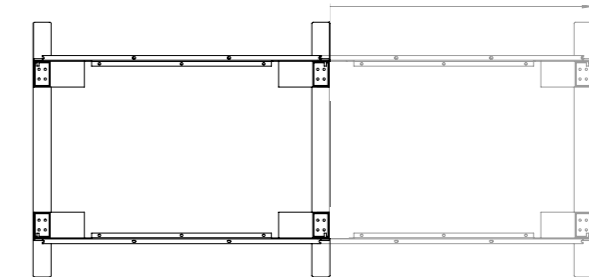

Tilläggsben för flerparallell
1042–1773