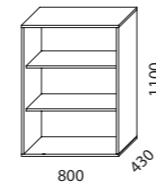

Öppen förvaring 3x A4 och 800 mm bred.
Hyllplan djup 354 mm