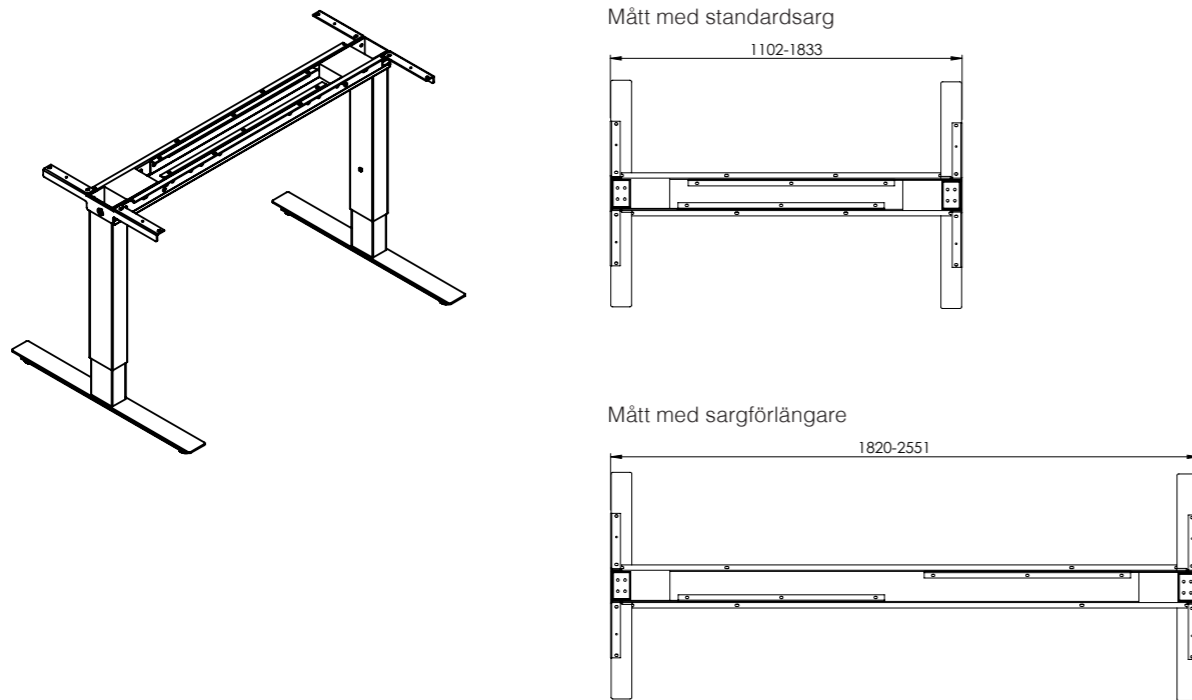

Kabelnätsskorg monteras under bordsskiva. Svart nät. Diameter 160 mm.

Art.nr.	Mått	Svart
197	Ø 160 mm	476 SEK

Flexibel och böjbar kabelränna i plåt.

Art.nr.	Längd	Vit	Svart
3050	1470 mm	854 SEK	854 SEK

SLIDE Manuell Produktfakta

Manuellt 2-parallellsystem, inkl teleskoperbar sarg för bord utan teknikbrunn, för exempelvis arbetsbord eller matbord.

Passar bordsskivor från 1200 till 1800 mm. Stativen kan förlängas så att bordsskivor upp till 2400 mm kan användas, med hjälp av sargförlängningssats, artnr: 4. Stativbredd standard 1102–1833 mm, stativbredd med sargförlängning 1820–2551 mm.

Lackerad i silver, svart, vit alternativt kromat utförande som standard. Sarghöjd: 53 mm.
Justerbara ben i höjd från 580 mm till 880 mm exkl. bordsskiva. Längd på gavel 440 mm.

Färger stativ

Vit
RAL 9010
Glans 70