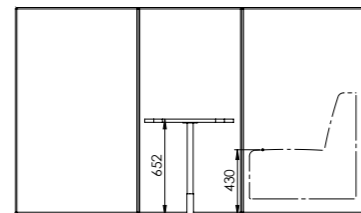

Sonoro bord för Sonoro Tyst Soffa

Bord monteras i mellanvägg vid sammankoppling av två tysta soffor.

Bordshöjd 652 mm