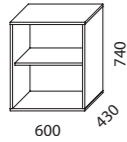

Pardörrsförvaring – bredd 600 mm

Val av stomme, dörr och underrede. Lås ingår i dörrar. Lackade eller klädda dörrar och ryggar som tillval.

Öppen förvaring 2x A4
Hyllplan djup 354 mm