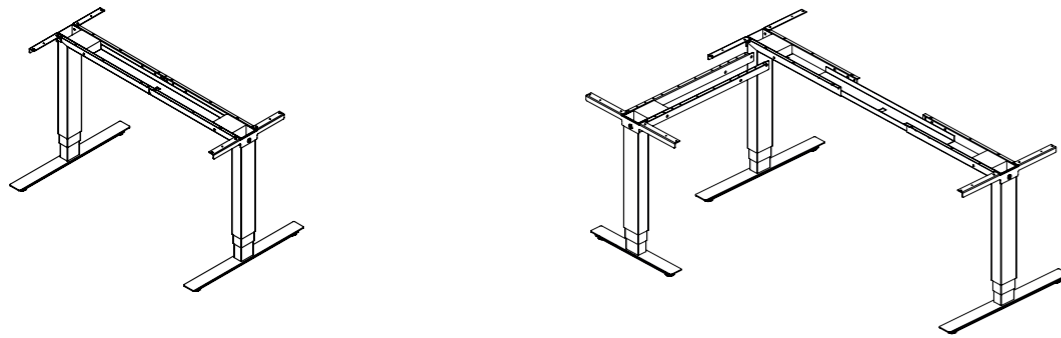

SLIDE Plus Produktfakta

Elektriskt 2- samt 3-parallellsystem, inkl. teleskoperande sarg.

2-parallellsystem kan byggas ut till 3-parallellsystem. Passar bordsskivor steglöst från 1200 till 1800 mm alt. 800 till 1200 mm. Stativen kan förlängas till 2400 mm med hjälp av förlängningssarg. Stativbredd 1150–1740/1745–2335 mm. Strömförbrukning mindre än 0,1 W i viloläge. EMC- samt CE-godkänd.

Lackerad i vit, svart eller silver, alternativt kromat utförande. Benen är steglöst elektriskt justerbara i höjd 660 mm. Inbyggnadsmått elstativ inkl. justerbar tass, exkl. bordsskiva: 605 mm–1265 mm. Benets fot mäter 490 mm, 690 mm och 890 mm. Belastning ca 140 kg utbredd last.