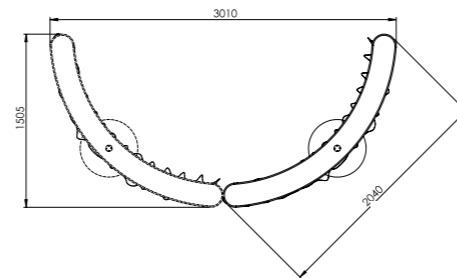

Material

Toppskiva

Vitlaserad björkplywood
Övriga färger mot offert

Gardinstång och tallriksfot

Vitlack
Övriga färger mot offert