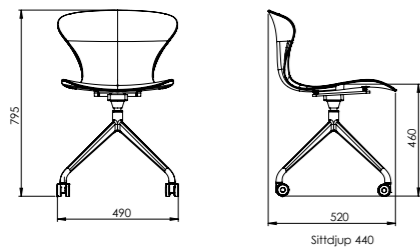

Sittdjup 445

Sittdjup 440