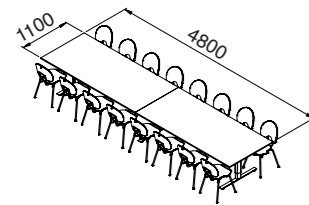

Art. nr	Stativ	Prisgrupp 1	Prisgrupp 2	Prisgrupp 3	Prisgrupp 4	Prisgrupp 5
3188/F99/4-F90/4	Vit/Svart/Silver	13 831 SEK	14 429 SEK	16 513 SEK	24 152 SEK	* mot offert
3188/F99/4-F90/4	Krom	17 452 SEK	18 050 SEK	20 134 SEK	27 773 SEK	* mot offert

Konferensbord med plats för 16 personer.
Stativ Slide fixed 3-parallell.
Bordsskiva Clean 2-delad, 4800x1100 mm, rak kantprofil.

Konferensbord och mötesbord – Båtförm

Båtförmade mötesbord. Priserna är för ett komplett bord, med både skiva och stativ.

Prisgrupp 1 Laminat	Prisgrupp 2 Laminat övrigt	Prisgrupp 3 Laminat MDF	Prisgrupp 4 Laminat special	Prisgrupp 5 Desktop, fanér
Vit Ljusgrå Mörkgrå Björk Bok	Ek Svart Valnöt Ask	Vit – MDF Ljusgrå – MDF	Anti fingerprint Polygloss	Desktop Fanér * mot offert