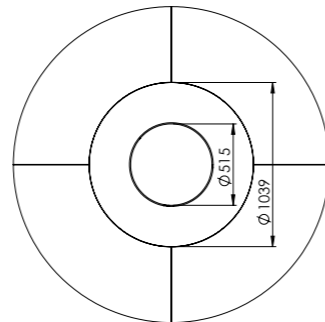

Unite Högbord

Unite Högbord är ett mobilt mötes-/projektbord på hjul för den öppna miljön. Bordet finns i tre storlekar med diameter 1400 mm, 1700 mm och 2000 mm. Bordets toppskiva är belagd med en desktopyta med en synlig plywoodkant som standard. Hyllfack i laminat med synlig plywoodkant som standard. Innervägg i fiberklädsel. Storlekarna 1400 mm och 1700 mm har integrerad el i centrum av toppskivan. Storleken 2000 mm levereras med en höj- och sänkbar mittsektion som kan användas som förvaring.