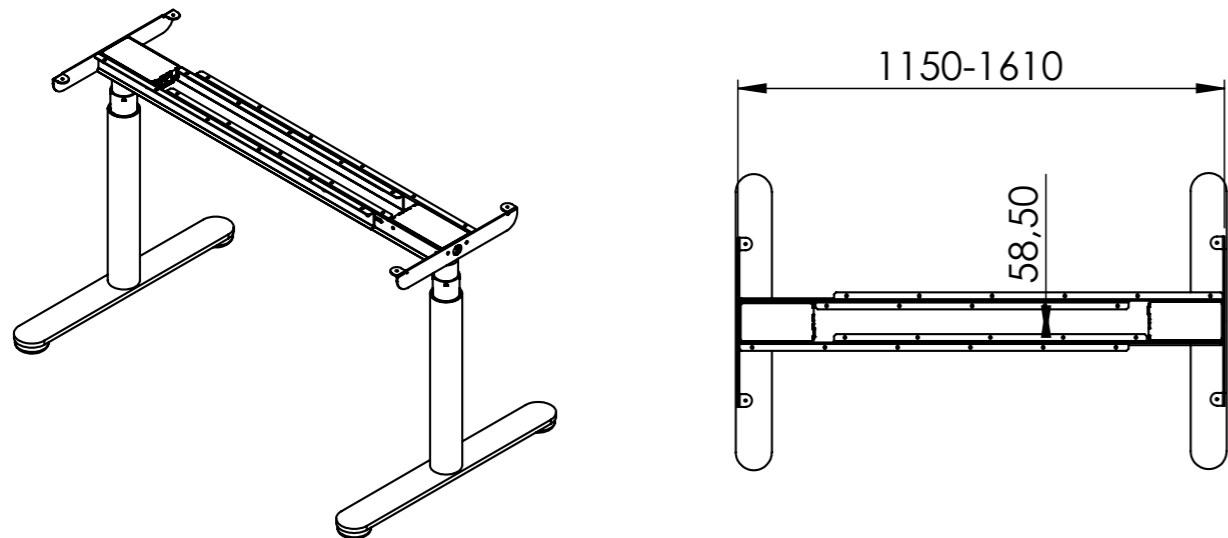

SKY Twist produktfakta

Elektriskt 2-parallellsystem med runda ben och platta fötter. Sargen är steglöst justerbar i stativets längdriktning och passar bordsskivor i längd från 1200 till 1800 mm. Stativbredd 1150–1610 mm. Benets fot mäter 700 mm.

Sky Twist finns i vitlack och svartlack som standard. De två översta benprofilerna är alltid lackade i svart. Benen är steglöst elektriskt justerbara i höjd 650 mm (600–1250 mm) exkl. bordsskiva. Stativet är komplett med sarg och styrenhet. Sky Twist kan byggas ut till ett treparallellsystem mot offert. Max belastning ca 140 kg.

Färger stativ

Vit
RAL 9010
Glans 70

Svart
RAL 9005
Glans 20

Egen kulör
mot offert

Denna produktserie finns även i andra material, färger, storlekar och utföranden än de som står angivna och offereras separat. FORM2 kan ej garantera att tryckta färger överensstämmer med verkliga färger. Vänligen kontakta oss för färgprov.

2-parallellsystem

Elstativ Sky runda ben och rundad fot, slaglängd 650 mm, 600–1250 mm. Stativ passar bordsskivor med längdmått 1200–1800 mm.

Art.nr.	Vitlack	Svartlack
6-77	7 751 SEK	7 751 SEK

Sky Twist, 2-parallell, 650mm slaglängd, 700 mm fötter, teleskoperbar sarg. Passar bordsskivor i längd från 1200–1800 mm.

Tillbehör

Bordskontroll för infällning i bordsskiva. Förborrat hål mot offert. Obs! Hålmått diameter 20 mm.

Art.nr.	Mått	Pris
902	Ø 39,2 mm	245 SEK

Bordskontroll fäst under bordsskiva. Levereras som standard.

Art.nr.	Mått	Pris
DPBK06	100×45 mm	148 SEK

Sky Twist
Rostfri polerad fotplatta

Art.nr.	Längd	Rostfri
7K	700 mm	214 SEK/st