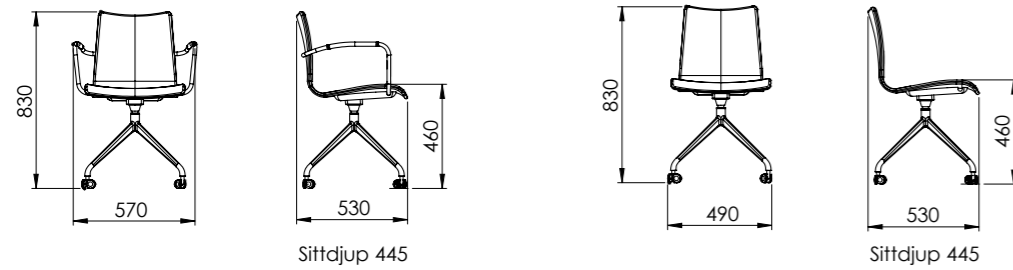

Allegra Stolar Produktfakta

Allegra/Allegra Luce är en serie moderna mötesstolar på hjul, med lätt gungning och skön sittkomfort för både korta och långa möten.

Finns både med och utan armstöd. Armstöden kläs i svart eller brunt läder. Metalldetaljerna är i aluminium som standard. Både lädret på armstödet och metalldetaljerna går att få i andra kulörer mot offert. Allecras sittskal är formpressat och klätt med skum och heltäckande tyg. Välj bland våra standardtyger eller skicka in ett eget tyg.

Allegra Luce har sittskal i formgjuten polypropylen och finns med eller utan karm, samt med eller utan klädd sits.
Allegra Luce finns även med fyrbensstativ.

Metalldetaljer

Aluminium
Vit strukturlack (Pristillägg 375 SEK)
Svart strukturlack (Pristillägg 375 SEK)
Kan fås i andra kulörer mot offert

Tyger

Se tyglista längst bak i prislistan.

Plast

Svart Vit

Läderarmstöd

Svart Brun
Kan fås i andra kulörer mot offert

Denna produktserie finns även i andra material, färger, storlekar och utföranden än de som står angivna och offereras separat.
FORM2 kan ej garantera att tryckta färger överensstämmer med verkliga färger. Vänligen kontakta oss för färgprov.

Allegra Stolar

Konferensstol på hjul. Helklädd.
Kan fås med eller utan skinnklädda armstöd.
Metalldetaljer i polerad aluminium som standard.
Grå hjul.
Tygåtgång: 0,8 LM/stol

Art.nr.	Armstöd	Tyg Prisgrupp 1	Tyg Prisgrupp 2	Tyg Prisgrupp 3	Tyg Prisgrupp 4	Tyg Prisgrupp 5
ALM	Med armstöd	5 904 SEK	6 057 SEK	6 446 SEK	6 611 SEK	6 821 SEK
ALU	Utan armstöd	4 950 SEK	5 099 SEK	5 442 SEK	5 620 SEK	5 830 SEK

Metalldetaljer i polerad aluminium som standard.
* Vit-, svartlackerad: pristillägg 375 SEK.

Allegra Luce plaststol. Kan fås med eller utan klädd sits.
Metalldetaljer i vitt eller svart som standard.
Grå hjul.
Tygåtgång: 0,6 LM/stol

Art.nr.	Sits	Tyg PG 1	Tyg PG 2	Tyg PG 3	Tyg PG 4	Tyg PG 5
APU	Plast	2 639 SEK	–	–	–	–
APUK	Klädd sits	–	3 873 SEK	3 992 SEK	4 204 SEK	4 216 SEK

Ange vid beställning om skalet ska vara i vit eller svart plast, samt om stativet ska vara vitt eller svart.

Allegra Luce plaststol kan fås med eller utan klädd sits.
Metalldetaljer i vitt eller svart som standard.
Tygåtgång: 0,6 LM/stol

Art.nr.	Sits	Tyg PG 1	Tyg PG 2	Tyg PG 3	Tyg PG 4	Tyg PG 5
APP	Plast	1 234 SEK	–	–	–	–
APK	Klädd sits	–	2 368 SEK	2 479 SEK	2 625 SEK	2 721 SEK

Ange vid beställning om skalet ska vara i vit eller svart plast, samt om stativet ska vara vitt eller svart.