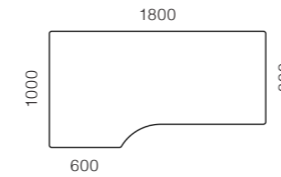

Art nr 1080

Prisgrupp 1	Prisgrupp 2	Prisgrupp 3	Prisgrupp 4	Prisgrupp 5
2 767 SEK	3 049 SEK	4 015 SEK	6 464 SEK	* mot offert