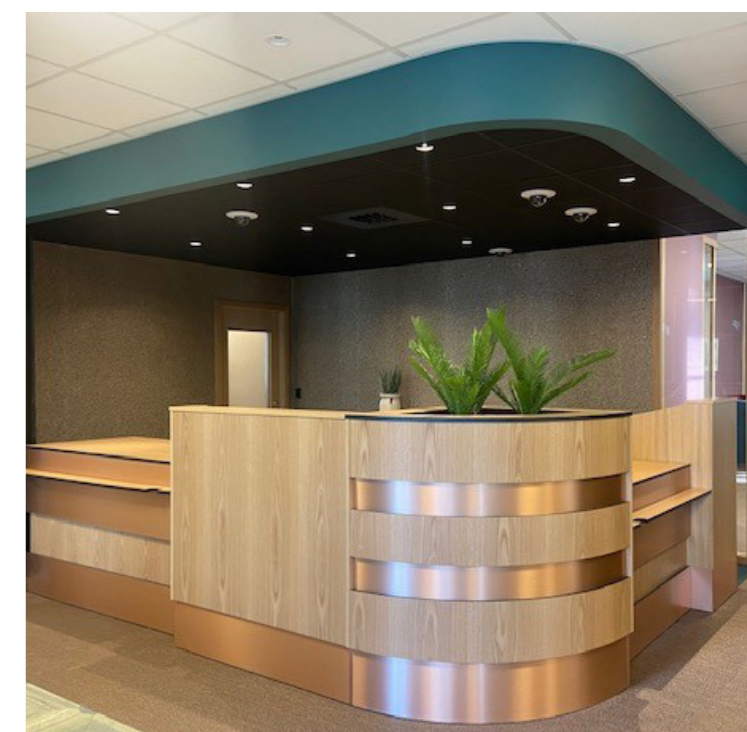

Reception/Diskar Produktfakta

FORM2 tar fram varje disk i samarbete med kunden, varje disk är unik och har sina unika materialval. Vi har lång erfarenhet och har gjort diskar för många olika miljöer.

Vill du ha vår hjälp att hitta bäst lösning för ditt projekt, kontakta oss för förslag.