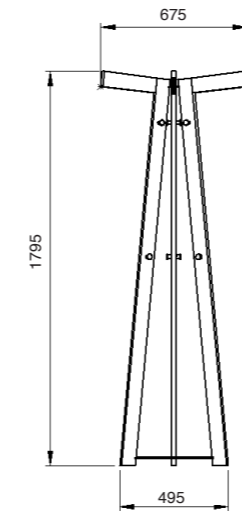

Trä

Vitlasyr 5%
vitpigmentering

Svartbets

Vitbets

Knoppar (metall)

Vit
RAL 9010

Svart
RAL 9005

Rostfritt

Art.nr.	Mått	Vitlaserad ask	Svart/vit bets	Övriga kulörer
1795	1795x675/495 mm	4 728 SEK	4 976 SEK	* mot offert

* Ange vid beställning om knoppar/ringar ska vara i rostfritt, vitlack eller svartlack.

Denna produktserie finns även i andra material, färger, storlekar och utföranden än de som står angivna och offereras separat.
FORM2 kan ej garantera att tryckta färger överensstämmer med verkliga färger. Vänligen kontakta oss för färgprov.

WiFi Galge Produktfakta

WiFi Galge är en väggmonterad klädhängare som finns i vitlack, silverlack och svartlack.

Vit

Svart

Silver

Art.nr.	Mått	Vit	Svart	Silver
WLG	435x290x70 mm	496 SEK	496 SEK	496 SEK