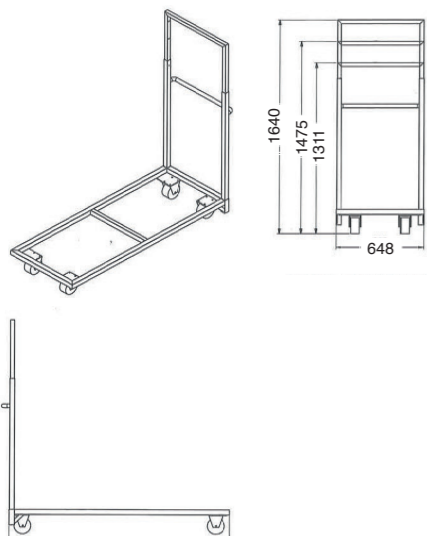

Prisgrupp 1 Laminat	Prisgrupp 2 Laminat övrigt	Prisgrupp 3 Laminat MDF	Prisgrupp 4 Laminat special	Prisgrupp 5 Desktop, fanér
Vit Ljusgrå Mörkgrå Björk Bok	Ek Svart Valnöt Ask	Vit – MDF Ljusgrå – MDF	Anti fingerprint Polygloss	Desktop Fanér * mot offert

Art.nr.	Mått	Prisgrupp 1	Prisgrupp 2	Prisgrupp 3	Prisgrupp 4	Prisgrupp 5
FBC1206	1200x600 mm	3 255 SEK	3 398 SEK	–	5 191 SEK	* mot offert
FBC1207	1200x700 mm	3 656 SEK	3 479 SEK	–	6 426 SEK	* mot offert
FBC1407	1400x700 mm	3 875 SEK	4 079 SEK	5 333 SEK	6 794 SEK	* mot offert
FBC1408	1400x800 mm	3 875 SEK	4 079 SEK	5 333 SEK	6 794 SEK	* mot offert

Tillbehör

Art.nr.	Längd	Bredd	Pris
SV1400	1400 mm	648 mm	4 806 SEK
SV1600	1600 mm	648 mm	4 827 SEK

Stapelvagn med höjjusteringsbar styrgavel
Obs! Varje bord bygger ca 12 cm (ihopfäld inkl. bordsskiva).
Spännband rekommenderas.

WIFI Stolar och Pallar Produktfakta

WIFI i metall stapelbar

Stapelbar stol med klädd sits och insida rygg. Baksida rygg i laserad/betsad askfanér. Metalldetaljer i krom. Stativ i krom. Stapelbar ca 6 stolar.

WIFI i trä

WIFI i massiv ask, laserad/betsad. Klädd sits, insida rygg och armstöd, metalldetaljer i krom.

WIFI i metall

Stol med klädd sits och insida rygg. Baksida rygg i laserad/betsad askfanér. Metalldetaljer i krom. Stativ i krom.

WIFI barpall i trä

WIFI barpall i massiv ask som laseras/betsas. Med eller utan ryggstöd. Klädd sits och insida rygg. Metalldetaljer i krom.

WIFI karmstol i metall

Karmstol med klädd sits, insida rygg och armstöd. Baksida rygg i laserad/betsad askfanér. Metalldetaljer i krom. Stativ i krom.