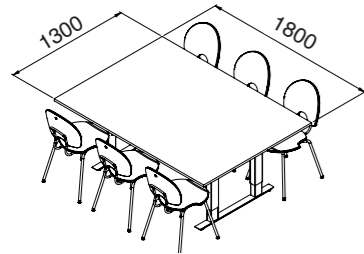

Konferensbord och mötesbord – Tandemstativ

Rektangulära mötesbord med djup på 1300 mm och tandemstativ. Priserna är för ett komplett bord, med både skiva och stativ.

Prisgrupp 1 Laminat	Prisgrupp 2 Laminat övrigt
Vit Ljusgrå Mörkgrå Björk Bok	Ek Svart Valnöt Ask

Art. nr	Stativ	Prisgrupp 1	Prisgrupp 2
3196/F99T	Vit/Svart/Silver	8 685 SEK	9 043 SEK
3196/F99T	Krom	12 009 SEK	12 367 SEK

Konferensbord med plats för 6 personer.
Stativ Slide Tandem 2-parallell.
Bordsskiva Clean 1800x1300 mm, rak kantprofil.