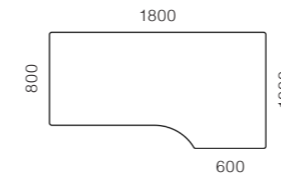

Art nr 1081

Prisgrupp 1	Prisgrupp 2	Prisgrupp 3	Prisgrupp 4	Prisgrupp 5
2 767 SEK	3 049 SEK	4 015 SEK	6 464 SEK	* mot offert