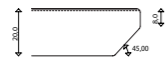

WIFI sidobord

WIFI sidobord i höjd 600 mm. Underrede i massiv ask. Metalldelar i krom, silverlack eller strukturlack. Bordsskiva i askfanér, fasad kant V9030.

Bordsskiva/Underrede

Vitlasyr Svartbets Vitbets