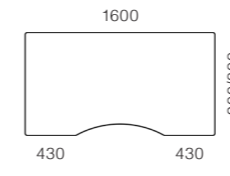

Art nr 1083

Prisgrupp 1	Prisgrupp 2	Prisgrupp 3	Prisgrupp 4	Prisgrupp 5
2 575 SEK	2 832 SEK	3 690 SEK	4 920 SEK	* mot offert