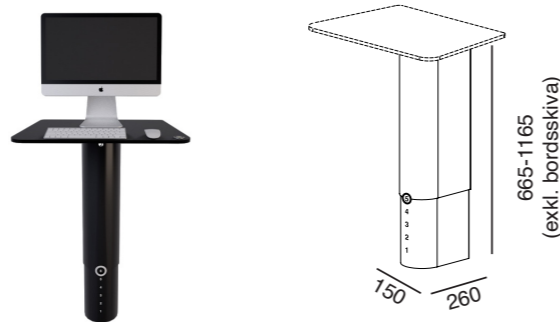

AIR WALL

Air Wall är en vägghängd variant av serien Air och passar utmärkt på platser för exempelvis självservice.

Stativet finns i två färger som standard: vit struktur eller svartlack. Siffrorna går att få i vitt eller svart. Den övre delen av stativet är förberedd med plats för fyra stycken patchar där du kan välja fritt mellan CAT6 (nätverk), HDMI eller USB 3. Kablage dras och kopplas smidigt inne i stativet för att döljas. Slaglängd 500 mm, 665–1165 mm exkl. bordsskiva. Inbyggnadsmått 665 mm.