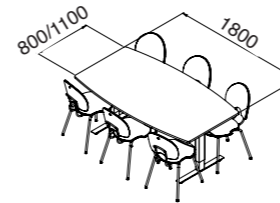

Art. nr	Stativ	Prisgrupp 1	Prisgrupp 2	Prisgrupp 3	Prisgrupp 4	Prisgrupp 5
1524/F77	Vit/Svart/Silver	6 498 SEK	6 774 SEK	7 740 SEK	10 906 SEK	* mot offert
1524/F77	Krom	8 913 SEK	9 189 SEK	10 155 SEK	13 321 SEK	* mot offert

Konferensbord med plats för 6 personer.
Stativ Slide fixed 2-parallell.
Båtförmad bordsskiva 1800x1100/800 mm, Contur hörnprofil, rak kantprofil.