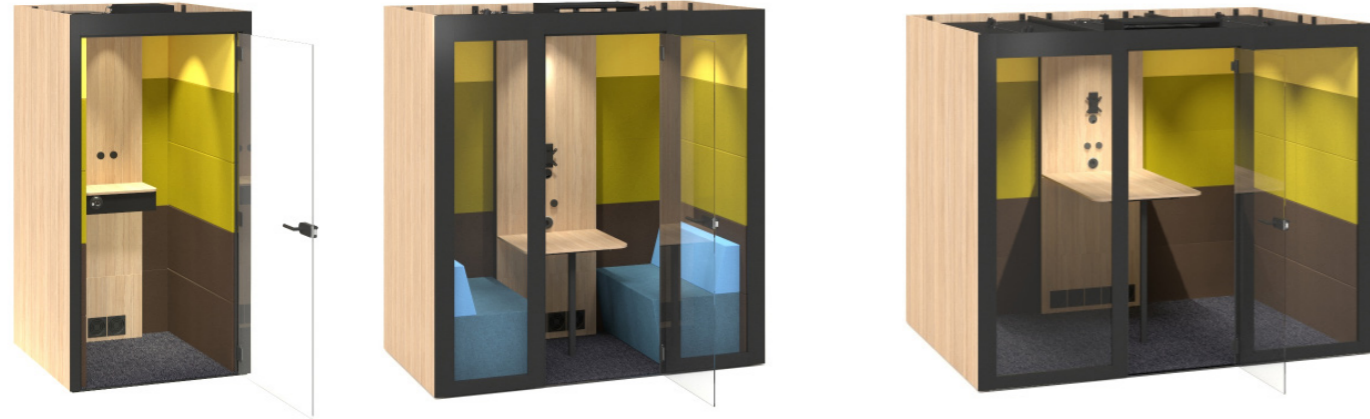

Screen Room Produktfakta

Screen Room är ett tyst telefonbås som finns i tre storlekar.

Utsidan kan fås i trä eller i tyg. Insidan är klädd i ljudabsorberande akustikmaterial för bästa dämpning (upp till 36 dB).

Både ljus och ventilation är automatiserad och ser till att upprätthålla en optimal luft- och ljusnivå i båset.

Dörren är av säkerhetsglas med en ram av pulverlackad metall.

Det finns stor frihet att utforma båsen efter sina specifika behov.

Borden kan fås i två höjder med sittplatser i form av antingen integrerade soffor eller stolar för låg eller hög sittning.

Båsen kan utrustas med integrerad el, nät och USB-laddning. Drivning med 100–240V, 70W (3W stand by).

Screen Room S

Vårt minsta bås är utformat för en person och passar utmärkt för ett ostört telefon-samtal eller ett digitalt möte.

Screen Room M

Båset är utformat för möten mellan två personer och inrett med bekväma lounge-soffor och bord med plats för laptop.

Screen Room L

Vårt rymligaste bås är utformat för fyra personer. Med ett högt bord och stolar i barhöjd får du ett flexibelt mötesrum för såväl sittande som stående möten.

Tyger

Se tyglista längst bak i prislistan.

Trä (Melamin)

Vit ek   Ek bärnsten   Sandtonad ask   Mörk valnöt   Gråtonat trä

Vit   Svart   Mörkgrå   Ljusgrå   Mellangrå

Metall

Vit   Svart   Brons   Metallic   Mörkgrå   Krom