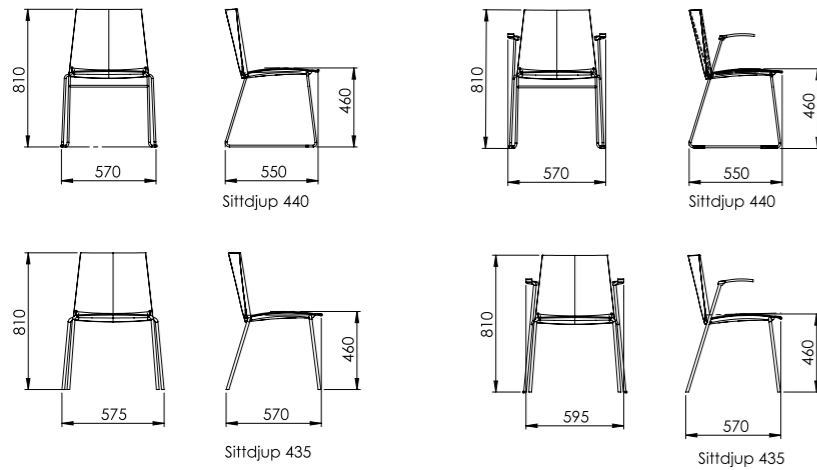

Modesto Stolar Produktfakta

MODESTO klädd

Modesto helt klädd i tyg, med eller utan armstöd. Stativet finns på fyra ben eller på medstativ.
Stativet är i krom som standard, men kan också fås lackerat i silver eller vit alternativt svart strukturlack.
Staplar ca 25 st på med och ca 6 st på ben.

MODESTO plast

Modesto plast i sex olika färger, med eller utan armstöd. Stativet finns på fyra ben eller på medstativ.
Stativet är i krom som standard men kan också fås lackerat i silver eller vit alternativt svart strukturlack.
Staplar ca 40 st på med, och ca 6 st på ben.

Pga. klämrisk bör medstativ med karm ej kopplas ihop.

Plast

Stativ

Tyger

Se tyglista längst bak i prislistan.

Denna produktserie finns även i andra material, färger, storlekar och utföranden än de som står angivna och offereras separat.
FORM2 kan ej garantera att tryckta färger överensstämmer med verkliga färger. Vänligen kontakta oss för färgprov.

Modesto Stolar

Stol i plast, utan armstöd.
Stativ/medar i krom som standard.

Art.nr.	Underrede	Utförande	Pris
MOD1	Medar	Plast	1 249 SEK
MOD10	Ben	Plast	1 249 SEK

* Vit-, svart- eller silverlackerade ben, pristillägg 375 SEK.
Silverlacken är slät, den svarta och vita lacken har struktur.

Stol i plast, med armstöd.
Stativ/medar krom som standard.

Art.nr.	Underrede	Utförande	Pris
MOD3	Medar	Plast	1 817 SEK
MOD30	Ben	Plast	1 817 SEK

* Vit-, svart- eller silverlackerade ben, pristillägg 375 SEK.
Silverlacken är slät, den svarta och vita lacken har struktur.

Stol helklädd, utan armstöd.
Stativ/medar krom som standard.

Art.nr.	Underrede	Utförande	Pris
MOD2	Medar	Helklädd	2 504 SEK
MOD20	Ben	Helklädd	2 504 SEK

* Vit-, svart- eller silverlackerade ben, pristillägg 375 SEK.
Silverlacken är slät, den svarta och vita lacken har struktur.

Tygåtgång 0,9 LM/stol
Obs! Ej mönsterpassat tyg.

Pristillägg för tyger i Prisgrupp 2-Prisgrupp 5

Prisgrupp 1	Prisgrupp 2	Prisgrupp 3	Prisgrupp 4	Prisgrupp 5
(ingår)	337 SEK	467 SEK	650 SEK	880 SEK

Stol helklädd, med armstöd.
Stativ/medar krom som standard.

Art.nr.	Underrede	Utförande	Pris
MOD4	Medar	Helklädd	3 133 SEK
MOD40	Ben	Helklädd	3 133 SEK

* Vit-, svart- eller silverlackerade ben, pristillägg 375 SEK.
Silverlacken är slät, den svarta och vita lacken har struktur.

Tygåtgång 0,9 LM/stol
Obs! Ej mönsterpassat tyg.

Pristillägg för tyger i Prisgrupp 2-Prisgrupp 5

Prisgrupp 1	Prisgrupp 2	Prisgrupp 3	Prisgrupp 4	Prisgrupp 5
(ingår)	337 SEK	467 SEK	650 SEK	880 SEK