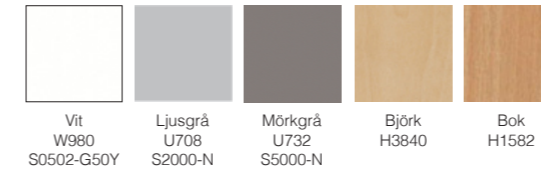

Prisgrupp 1 – Laminat

Laminat 22 mm bordsskiva, kärna spånskiva, kantlist, rak kantprofil V9000.