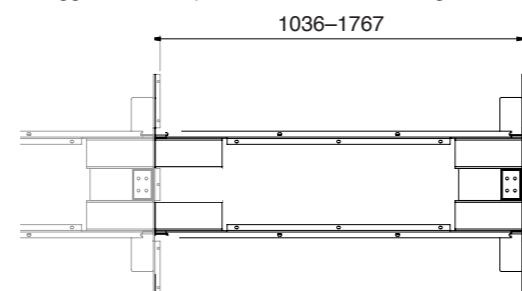

Tilläggsben för flerparallell med förlängningssarg