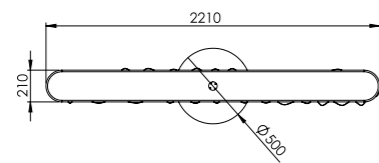

Tygåtgång

3010 mm	7,9 LM