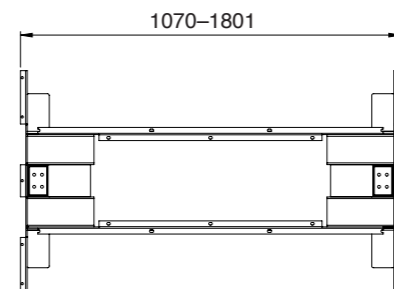

Mått med standardsarg

Mått med sargförlängare