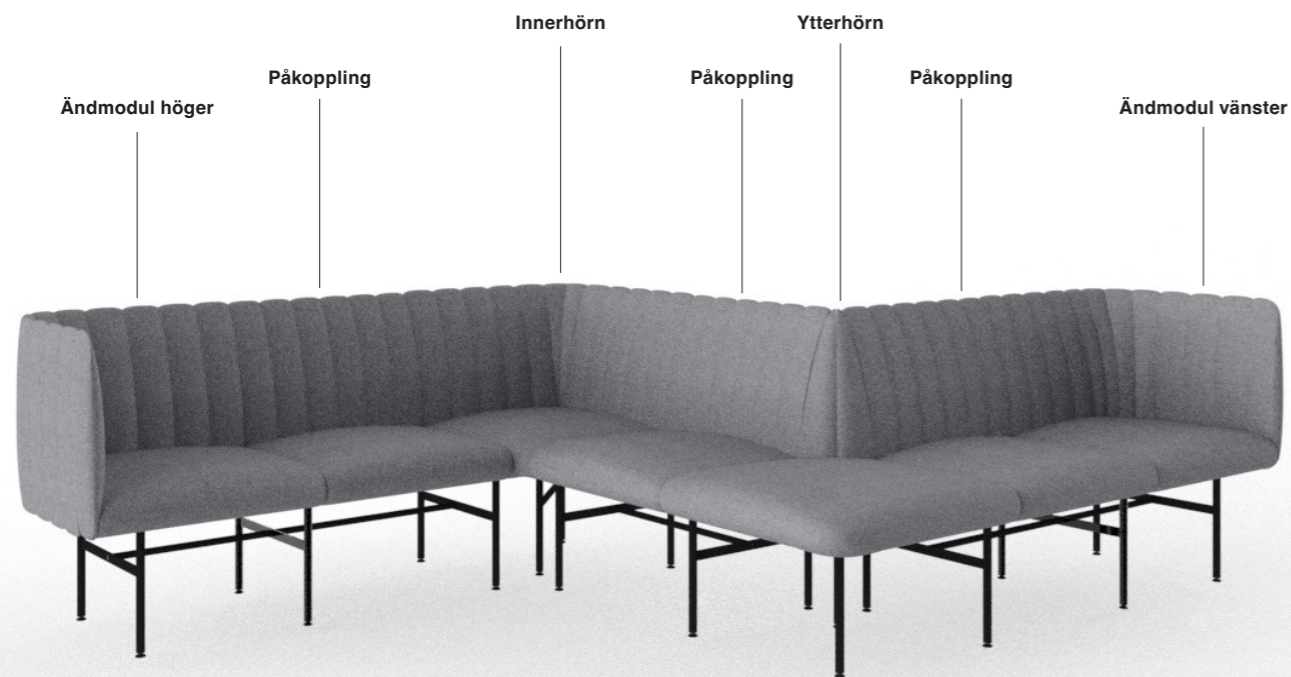

På grund av soffans konstruktion är inte alla tyger i tyglistan valbara för Stripe. Kontakta FORM2 för specifikationer kring val av tyg.

Stripe Sofssystem Exempel

Sonoro Sofsystem Produktfakta

Sonoro sittmöbelsystem har ett stilrent och tidlöst formspråk. Sonoro innehåller många delar: soffa, fåtölj, hörn- och svängda moduler, vilket ger flexibilitet och möjlighet att skapa personliga lösningar med oändliga variationsmöjligheter. I serien finns även pallar i två olika utföranden; en rund och en kvadratisk med rum för förvaring under sitsen.