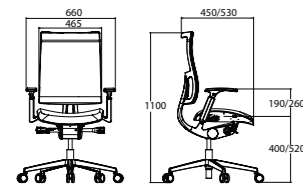

Rygg

Meshrygg Svart

Fotkryss

Standard kryss svart
Polerat aluminium mot tillägg

Svart mesh, svart tyg, svart kryss, standardarmstöd, standardgunga

Art.nr.	Klädd sits standardtyg svart	Övriga färger sits
LUCA 2B	7 783 SEK	* mot offert