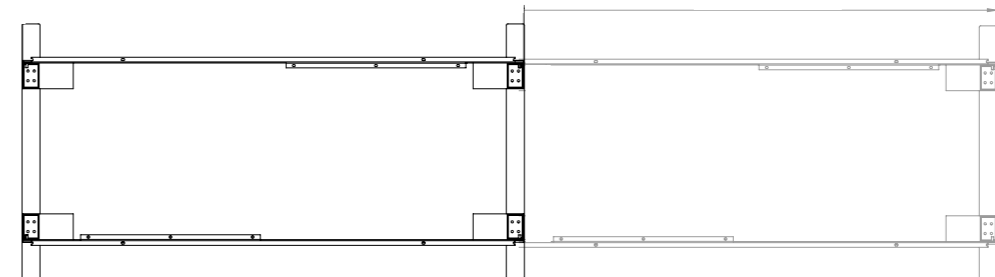

Tilläggsben för flerparallell
1760–2491