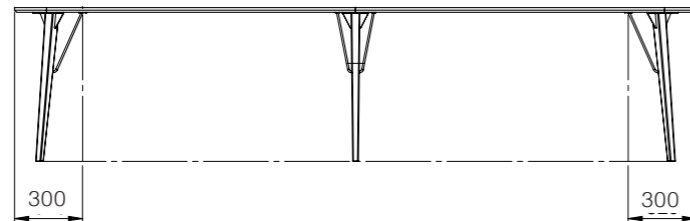

Borden finns i tre olika höjder.

Notera att det fria utrymmet mellan bordsbenen är 600 mm kortare än totala längden på bordet. Rekommenderad sittbredd är ca 600 mm/plats.

Bordsskiva

Bordsunderrede

Metalldetaljer