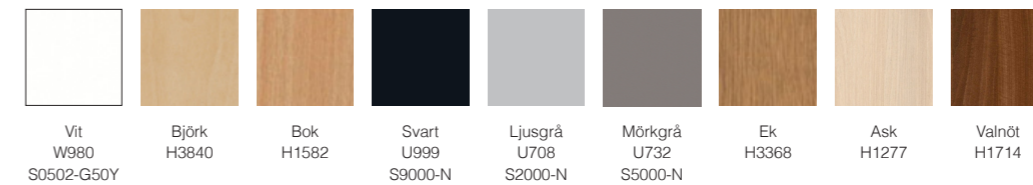

Store sidoutdragsförvaringar finns i två höjder, 840 mm och 1200 mm. Djup 825 mm. Finns som höger- alternativt vänsterutförande, samt som twinförvaring – en sidoutdragsförvaring för två personer. Skåpet är utrustat med mjukstängande självindrag med låsbar front. Stomme med integrerad sockel och stödhjul för utdragslåden. Kan utrustas med hängmappsram på nedersta hyllplanet samt personlig förvaringsmodul. Utdragslåden följer stommens färg. Fiberklädd rygg och front som tillval.

Store hurts är en låsbar rullhurts med fyra lådor. Pennlåda i översta lådan, handtag i rostfritt och låsbara hjul. Kan kompletteras med blankettfack och skiljevägg för A5 alternativt A4.

Store personlig förvaring är ett förvaringsskåp för två personer. Förvaringen är 400x1800x528 mm med högerhängda slagdörrar som är separat låsbara med nyckellås, kodlås eller elektroniska lås (EM 125khz eller MIFARE 13,56 Mhz). Insida med klädkrok och hylla. Handtag i brunt läder.

Material stomme, dörr och sockel
Laminat 19 mm, kärna spånskiva, matchande kantlist.

Material ben/bengavel