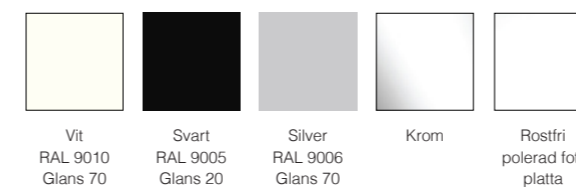

Kantlistdekor Standard

Ingår i bordsskivans pris

Kantlistdekor Extra

Pristillägg 10 % på bordsskivans pris

Stativ (Metall)

Denna produktserie finns även i andra material, färger, storlekar och utföranden än de som står angivna och offereras separat. FORM2 kan ej garantera att tryckta färger överensstämmer med verkliga färger. Vänligen kontakta oss för färgprov.