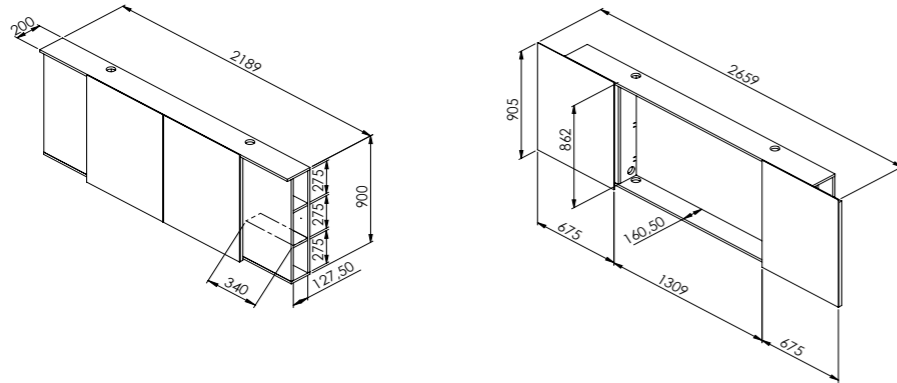

Mediaskåp Produktfakta

Store Mediaskåp är lämplig för presentationer och videomöten för det mindre mötesrummet. Utrustad med TV-skärm blir den ett mycket bra alternativ till projektor. Mediaskåpet ger plats för en TV i storlek upp till 1310x860x160 mm.

Stomme i laminat och skjutdörrar i vitt skrivbart opalglas alternativt whiteboard. Sidofacken som finns på gavlarna har tre hyllplan för praktisk förvaring. Skåpet är utrustat med fyra kabelhål på var sida som underlättar kabelhanteringen.

Material – skåp

Material – dörrar och yttre sidofront

Art.nr.	Mått	Vit	Björk	Ek/Ask
60	2189x900x206 mm	17 533 SEK	18 039 SEK	18 685 SEK

Tillval

Art nr.	Benämning	Pristillägg
60W	Whiteboardyta på sidostycken	1 547 SEK

Denna produktserie finns även i andra material, färger, storlekar och utföranden än de som står angivna och offereras separat. FORM2 kan ej garantera att tryckta färger överensstämmer med verkliga färger. Vänligen kontakta oss för färgprov.

Konferensbord Produktfakta

Bordsskivor

Laminat: Standardutförande i tjocklek 22 mm, med spånkärna och rak kantprofil V9000. Bordsskivor med fasad kantprofil V9021 och V9024 har synlig kärna av MDF. Laminat kantlistas med 2 mm PP-kantlist. Raka hörn eller runda med 20 mm hörnradie.

Anti fingerprint/polygloss (laminat): Bordsskivor i anti fingerprint eller polygloss är i tjocklek 19 mm med MDF-kärna. Kantlistad kantprofil V9000, V9021 eller V9024. Raka hörn eller runda med 20 mm hörnradie.

Desktop: Bordsskivor i desktop är i tjocklek 21 mm med MDF-kärna. Fasad klarlackerad kantprofil V9030 eller kantlistad kantprofil V9000, V9021 eller V9024. Raka hörn eller runda med 20 mm hörnradie.

Fanér: Bordsskivor i fanér har tjocklek 20 mm, med MDF-kärna. Fasad klarlackerad kantprofil V9030. Raka hörn eller runda med 20 mm hörnradie.

Prisgrupp 1 – Laminat

Laminat 22 mm bordsskiva, kärna spånkärna, kantlist, rak kantprofil V9000.

Prisgrupp 2 – Laminat övrigt

Laminat 22 mm bordsskiva, kärna spånkärna, kantlist, rak kantprofil V9000

Prisgrupp 3 – Laminat MDF

Laminat 22 mm bordsskiva, kärna MDF, kantlistad, fasad kantprofil V9021 och V9024

Prisgrupp 4 – Laminat special

Laminat 19 mm bordsskiva, helmatt anti fingerprint- eller högblank polygloss yta, kärna MDF, kantlistad, rak kantprofil V9000, fasad kantprofil V9021 och V9024

Prisgrupp 5 – Desktop

Desktop 21 mm bordsskiva, kärna MDF, fasad klarlackerad kantprofil V9030 alternativt med kantlist

Färgval sker ur [Forbos sortiment (Future Linoleum)](#).

Prisgrupp 5 – Fanér

Fanér 20 mm bordsskiva, kärna MDF, fasad klarlackerad kantprofil V9030