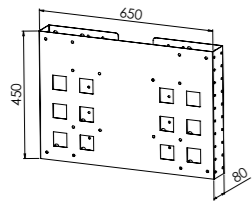

Teknikskydd i plåt inkl hål för fäste av TV.
Hålbild: VESA 200x200, 400x200,
400x400, 600x400

Obs! Kräver Skärmfäste art.nr. TFAST

Art.nr.	Vitlack
TVESAP	476 SEK

Whiteboard i vit polygloss.
Storlek 1000x1000x19 mm.