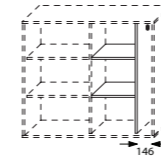

Garderobsinredning med mellansida hyllplan och krok. Kan användas både på skåpets höger- och vänstersida.

Art.nr.	Mått	Passar till Art.nr.	Vit-/björklaminat	Eklaminat
45	B146 mm	13-00	1 164 SEK	1 280 SEK
45B	B146 mm	19-00	1 164 SEK	1 280 SEK

JAKOB krok med självhäftande baksida. Passar bland annat till utdragslådens rygg på art.nr. 16E och 17E.

Art.nr.	Mått	Vit/Svart/Silver	Kromsilver
202	60x60 mm	231 SEK	253 SEK

Klädgalge/draghandtag till förvaring. Skruvbar och går även att hänga på vägg.

Art.nr.	Mått	Vit/Svart/Silver	Kromsilver
57	395x90 mm	551 SEK	606 SEK