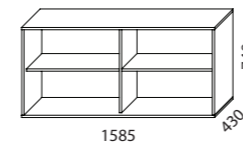

Öppen förvaring 2xA4 och 1585 mm bred.
Hyllplan djup 354 mm