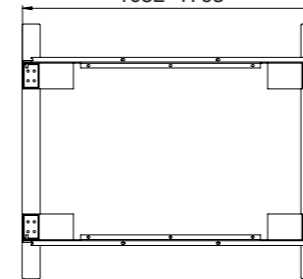

Mått med standardsarg
1032–1763

Maximal storlek på bordsskiva
3200x1400 mm