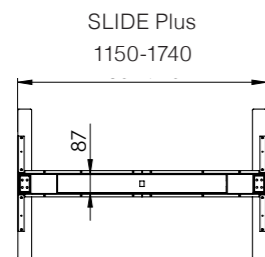

SLIDE Plus Produktfakta

Elektriskt 2- samt 3-parallellsystem, inkl. teleskoperande sarg.

2-parallellsystem kan byggas ut till 3-parallellsystem. Passar bordsskivor steglöst från 1200 till 1800 mm alt. 800 till 1200 mm. Stativen kan förlängas till 2400 mm med hjälp av förlängningssarg. Stativbredd 1150–1740/1745–2335 mm. Strömförbrukning mindre än 0,1 W i viloläge. EMC- samt CE-godkänd.

Lackerad i vit, svart eller silver, alternativt kromat utförande. Benen är steglöst elektriskt justerbara i höjd 660 mm. Inbyggnadsmått elstativ inkl. justerbar tass, exkl. bordsskiva: 605 mm–1265 mm. Benets fot mäter 490 mm, 690 mm och 890 mm. Belastning ca 140 kg utbredd last.