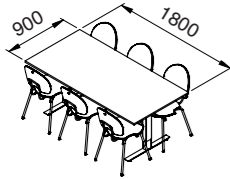

Konferensbord och mötesbord – Rektangulära

Rektangulära mötesbord. Priserna är för ett komplett bord, med både skiva och stativ.

Prisgrupp 1 Laminat	Prisgrupp 2 Laminat övrigt	Prisgrupp 3 Laminat MDF	Prisgrupp 4 Laminat special	Prisgrupp 5 Desktop, fanér
Vit Ljusgrå Mörkgrå Björk Bok	Ek Svart Valnöt Ask	Vit – MDF Ljusgrå – MDF	Anti fingerprint Polygloss	Desktop Fanér * mot offert

Art. nr	Stativ	Prisgrupp 1	Prisgrupp 2	Prisgrupp 3	Prisgrupp 4	Prisgrupp 5
2268/F77	Vit/Svart/Silver	6 498 SEK	6 774 SEK	7 740 SEK	10 189 SEK	* mot offert
2268/F77	Krom	8 913 SEK	9 189 SEK	10 155 SEK	12 604 SEK	* mot offert

Konferensbord med plats för 6 personer.
Stativ Slide fixed 2-parallell.
Bordsskiva Clean 1800x900 mm, rak kantprofil.