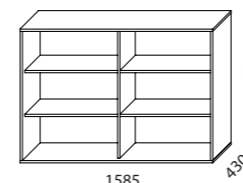

Öppen förvaring 3xA4 och 1585 mm bred.
Hyllplan djup 354 mm