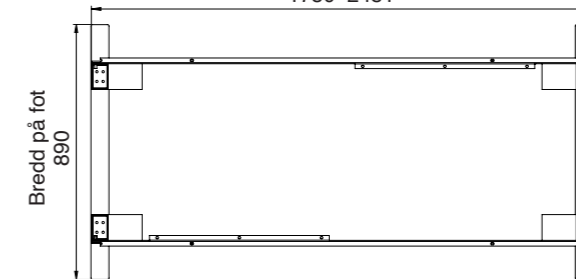

Mått med sargförlängare
1750–2481

Maximal storlek på bordsskiva
3200x1400 mm