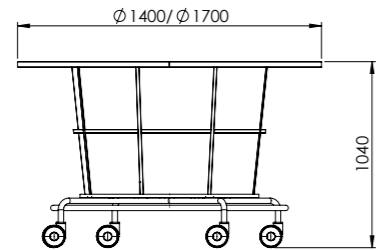

Unite Högbord

Unite Högbord är ett mobilt mötes-/projektbord på hjul för den öppna miljön. Bordet finns i tre storlekar med diameter 1400 mm, 1700 mm och 2000 mm. Bordets toppskiva är belagd med en desktopyta med en synlig plywoodkant som standard. Hyllfack i laminat med synlig plywoodkant som standard. Innervägg i fiberklädsel. Storlekarna 1400 mm och 1700 mm har integrerad el i centrum av toppskivan. Storleken 2000 mm levereras med en höj- och sänkbar mittsektion som kan användas som förvaring.