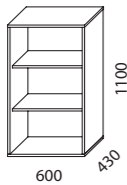

Öppen förvaring 3x A4
Hyllplan djup 354 mm