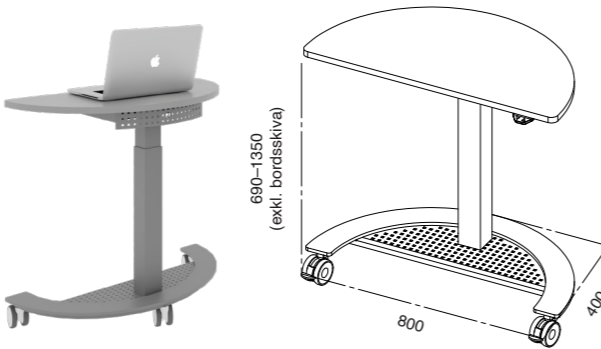

AIR EL

Air Elstativ, 800x400 mm.
Slaglängd 660 mm, 690–1350 exkl. bordsskiva.
Pelare med kvadratisk profil. Stativet finns i silver, svart eller vit.
Belastning ca 80 kg (avser centrerad belastning pga. tipprisk.)
Levereras med låsbara hjul. Kan förses med justerbar ställfot.