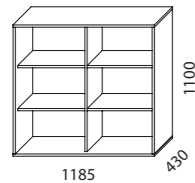

Öppen förvaring 3xA4 och 1185 mm bred.
Hyllplan djup 354 mm