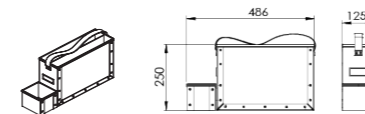

Tillbehör till personlig förvaring

Lådbox i kartong för personliga tillbehör.
Löstagbar prylob.
Axelrem i mörkbrunt läder.

Art.nr.	Mått (mm)	Grå Kartong/Brunt läderband
53	486x125x250	1 131 SEK

Store rullhurts

Behöver du ett extra utrymme finns vår låsbara rullhurts med fyra lådor i laminat. Pennlåda i översta lådan, handtag i rostfritt och låsbara hjul. Kan kompletteras med blankettfack och skiljevägg för A5 alternativt A4.