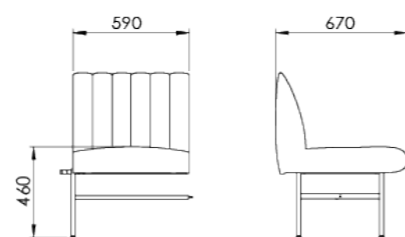

Solitärer

Moduler

Stripe ändmodul höger/vänster

Stripe påkopplingsmodul

Stripe innerhörn

Stripe ytterhörn

Stativ

Svart
RAL 9005
Glans 20