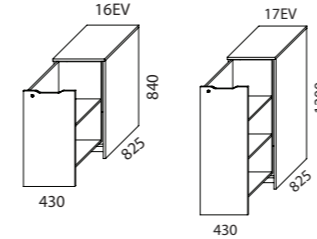

Sidoutragsförvaring

Art.nr.	Mått (mm)	Höjd	Öppning	Laminat Vit, Björk, Bok Svart, Mörkgrå, Ljusgrå	Laminat Ek, Ask, Valnöt
16EV	430x825x840	2xA4	Vänster	6 001 SEK	6 600 SEK
16EH	430x825x840	2xA4	Höger	6 001 SEK	6 600 SEK
17EV	430x825x1200	3xA4	Vänster	6 363 SEK	7 000 SEK
17EH	430x825x1200	3xA4	Höger	6 363 SEK	7 000 SEK

Sidoutragsförvaring vänster eller höger. Skåpet är utrustat med mjukstängande självindrag.

Mot pristillägg komplettera förvaringens rygg och dörr

Klä med fiber

Art.nr.	Beskrivning	Höjd	Ljusgrå/Mörkgrå/Antracit
16F	Fiberklädd baksida	2xA4	600 SEK
17F	Fiberklädd baksida	3xA4	638 SEK
16UF	Klädd utdragsida i fiber	2xA4	641 SEK
17UF	Klädd utdragsida i fiber	3xA4	772 SEK
18FHV	Fiberklädd front	2xA4	866 SEK
19FHV	Fiberklädd front	3xA4	898 SEK

Lackad front

Art.nr.	Höjd	Pris
18L	2xA4	782 SEK
19L	3xA4	831 SEK

Polygloss front

Art.nr.	Höjd	Öppning	Pris
18HP	2xA4	Höger	481 SEK
18VP	2xA4	Vänster	481 SEK
19HP	3xA4	Höger	530 SEK
19VP	3xA4	Vänster	530 SEK