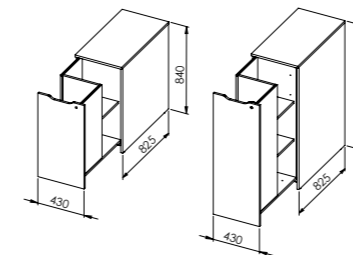

Twinförvaring

Art.nr.	Mått (mm)	Höjd	Laminat Vit, Björk, Bok Svart, Mörkgrå, Ljusgrå	Laminat Ek, Ask, Valnöt
86	430x825x840	2xA4	6 836 SEK	7 436 SEK
87	430x825x1200	3xA4	7 300 SEK	7 937 SEK

Sidoutragsförvaring med delad förvaring. Skåpet är utrustat med mjukstängande självindrag.

Mot pristillägg komplettera förvaringens rygg och dörr

Klä med fiber

Art.nr.	Beskrivning	Höjd	Ljusgrå/Mörkgrå/Antracit
86F	Fiberklädd baksida	2xA4	600 SEK
87F	Fiberklädd baksida	3xA4	638 SEK
86UF	Klädd utdragsida i fiber	2xA4	641 SEK
87UF	Klädd utdragsida i fiber	3xA4	772 SEK
86F	Fiberklädd front	2xA4	866 SEK
87F	Fiberklädd front	3xA4	898 SEK

Lackad front

Art.nr.	Höjd	Pris
86L	2xA4	782 SEK
87L	3xA4	831 SEK

Polygloss front

Art.nr.	Höjd	Ljusgrå/Mörkgrå/Antracit
86TP	2xA4	481 SEK
87TP	3xA4	530 SEK