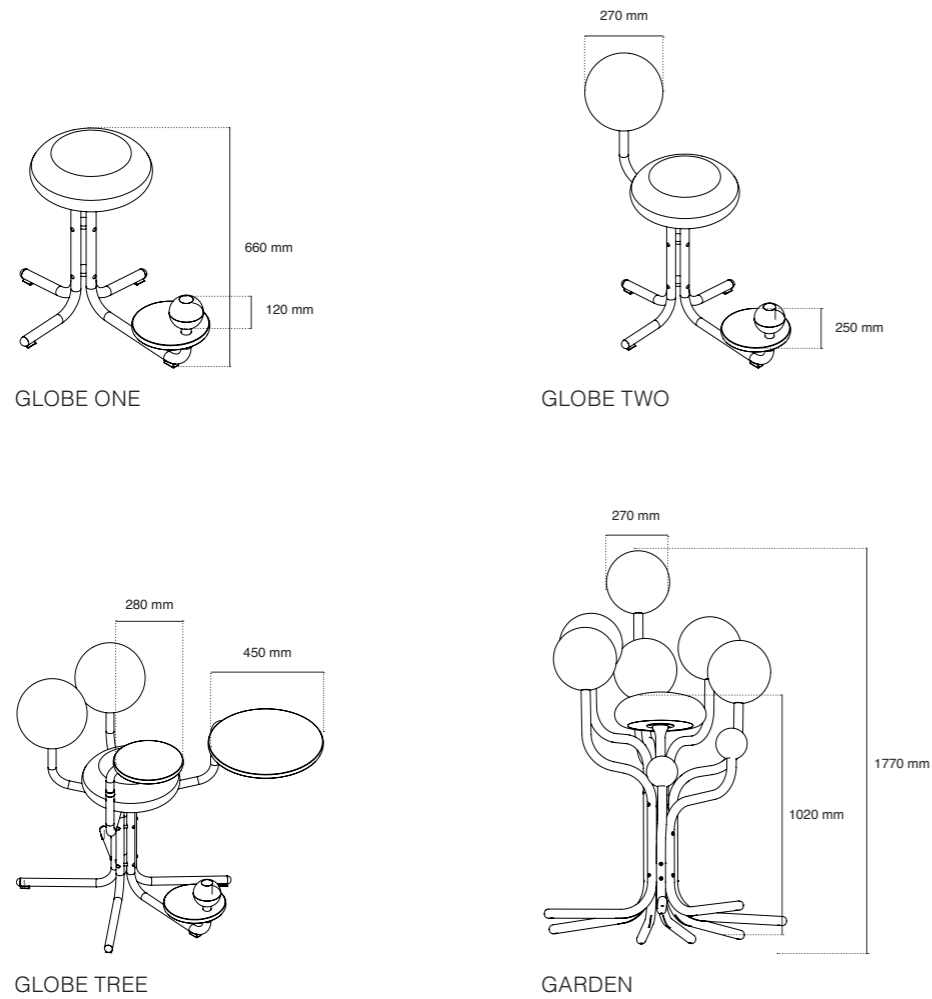

FORM2 kan ej garantera att tryckta färger överensstämmer med verkliga färger. Vänligen kontakta oss för färgprov.

Globe Concept Produktfakta

Globe Concept är designad av den norska formgivaren Peter Opsvik, känd bland annat för den klassiska barnstolen Tripp Trapp, arbetsstolen Capisco och den revolutionerande Balans Concept. Stolarna finns i tre utföranden och är designade för ergonomi och funktion. Med en "roll-on/roll-off ergonomi" som passar de flesta människor, utan tidskrävande justeringar.