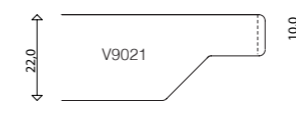

Bordsskivor Produktfakta

20 mm rund hörnradie

Raka hörn

Valfria mått.

Välj Contur med runda hörn eller Clean med raka hörn.

Kantprofiler

Laminat och Desktop

Kantlistad rak profil
Prisgrupp 1, 2, 4, 5