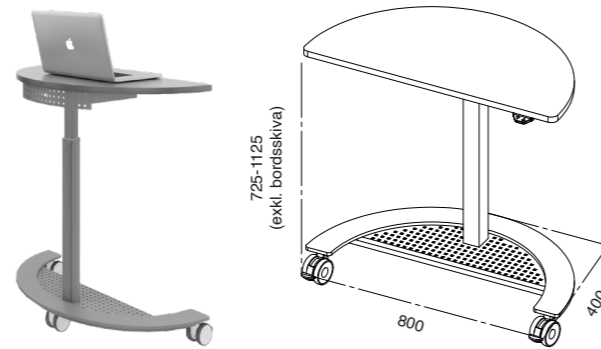

Bord Air Produktfakta

Flexibla höj- och sänkbara bord. Mobil eller väggmonterad enhet. Är avsedd för den mindre arbetsplatsen. Bordsskivan är 22 mm i laminat, kärna spånskiva och är kantlistad med 2 mm PP-list. Kantlisten följer laminatets färg.

AIR GAS

Air Gasstativ, 800x400 mm.
Slaglängd 400 mm, 725–1125 exkl. bordsskiva.
Pelare med rektangulär profil. Finns i silver, svart eller vit.
Balansvikt 12,5 kg (pelarens lyftkraft upp och ner).
Levereras med låsbara hjul. Kan förses med justerbar ställfot.