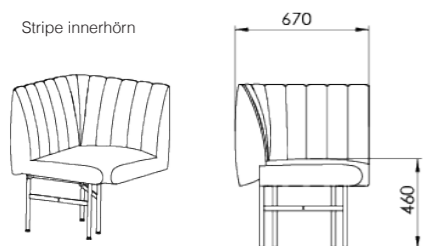

Solitärer

Moduler

Stripe ändmodul höger/vänster

Stripe påkopplingsmodul

Stripe innerhörn

Stripe ytterhörn

Stativ

Svart
RAL 9005
Glans 20