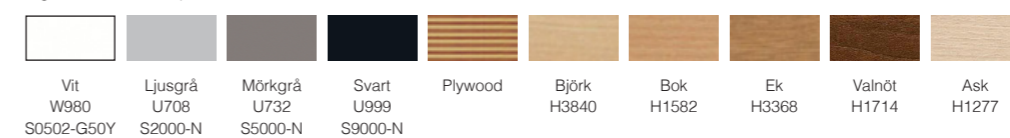

Kantlistdekor Standard

Ingår i bordsskivans pris

Kantlistdekor Extra

Pristillägg 10 % på bordsskivans pris