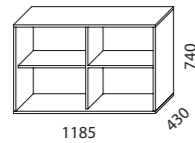

Art.nr.	Ljusgrå/Mörkgrå/Antracit
23F	1 513 SEK

Skjutdörrsförvaring – bredd 1185 mm

Val av stomme, dörr och underrede. Lås ingår i dörrar. Lackade eller klädda dörrar och ryggar som tillval.

Öppen förvaring 2xA4 och 1185 mm bred.
Hyllplan djup 354 mm