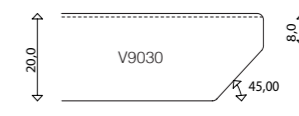

Fanér och Desktop

Rak kantprofil/ fäsning i underkant, klarlackerad MDF-kärna
Prisgrupp 4, 5