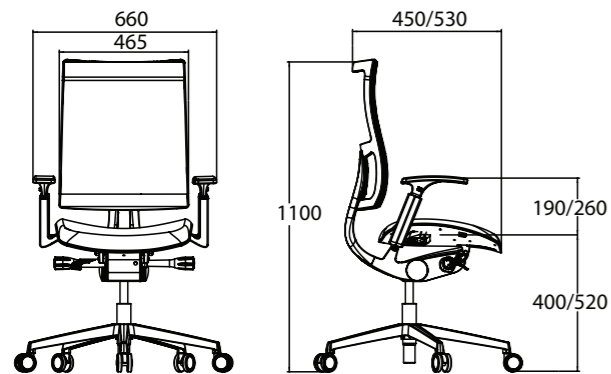

Luca Black edition Produktfakta

Arbetsstol med klädd sits och meshrygg. Synkrongunga, justerbart sittdjup, svart ryggsupport och svart kryss som standard, går även att få med polerat aluminiumkryss. Höjdjusterbart armstöd.