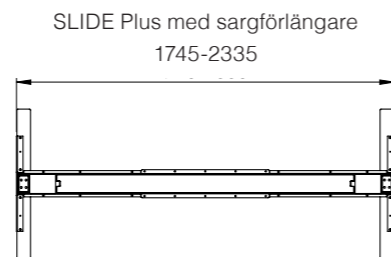

SLIDE Plus Produktfakta

Elektriskt 2- samt 3-parallellsystem, inkl. teleskoperande sarg.

2-parallellsystem kan byggas ut till 3-parallellsystem. Passar bordsskivor steglöst från 1200 till 1800 mm alt. 800 till 1200 mm. Stativen kan förlängas till 2400 mm med hjälp av förlängningssarg. Stativbredd 1150–1740/1745–2335 mm. Strömförbrukning mindre än 0,1 W i viloläge. EMC- samt CE-godkänd.

Lackerad i vit, svart eller silver, alternativt kromat utförande. Benen är steglöst elektriskt justerbara i höjd 660 mm. Inbyggnadsmått elstativ inkl. justerbar tass, exkl. bordsskiva: 605 mm–1265 mm. Benets fot mäter 490 mm, 690 mm och 890 mm. Belastning ca 140 kg utbredd last.