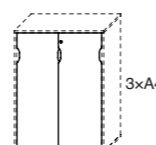

Låsbart skjutdörrspar 3x A4 för 83 skåp

Art.nr.	Mått (mm)	Laminat Vit, Björk, Bok Svart, Mörkgrå, Ljusgrå	Laminat Ek, Ask, Valnöt
83	800x1100x430	3 124 SEK	3 390 SEK

Art.nr.	Laminat Vit, Björk, Bok Svart, Mörkgrå, Ljusgrå	Laminat Ek, Ask, Valnöt	Lack/Polygloss
23	1 311 SEK	1 441 SEK	2 369 SEK

Mot pristillägg komplettera förvaringens rygg och dörr.

Fiberklädd rygg

Art.nr.	Ljusgrå/Mörkgrå/Antracit
83F	881 SEK

Fiberklädd dörrfront *Obs! Går endast att få på laminatdörrar. Kantlist följer dörrens färg*

Art.nr.	Ljusgrå/Mörkgrå/Antracit
23F	1 513 SEK