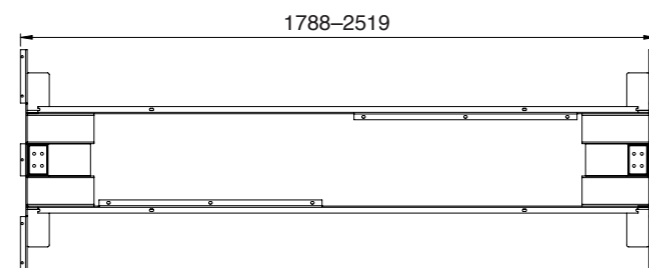

Tilläggsben för flerparallell med standardsarg