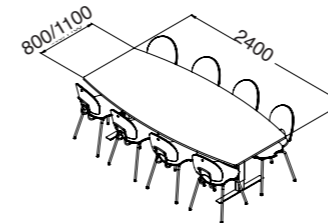

Art. nr	Stativ	Prisgrupp 1	Prisgrupp 2	Prisgrupp 3	Prisgrupp 4	Prisgrupp 5
1076/F77	Vit/Svart/Silver	6 724 SEK	7 023 SEK	8 065 SEK	11 884 SEK	* mot offert
1076/F77	Krom	9 139 SEK	9 438 SEK	10 480 SEK	14 299 SEK	* mot offert

Konferensbord med plats för 8 personer.
Stativ Slide fixed 2-parallell.
Båtförmad bordsskiva 2400x1100/800 mm, Contur hörnprofil, rak kantprofil.