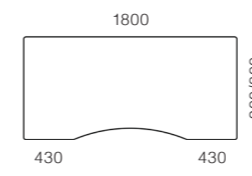

Art nr 1084

Prisgrupp 1	Prisgrupp 2	Prisgrupp 3	Prisgrupp 4	Prisgrupp 5
2 666 SEK	2 931 SEK	3 861 SEK	6 216 SEK	* mot offert