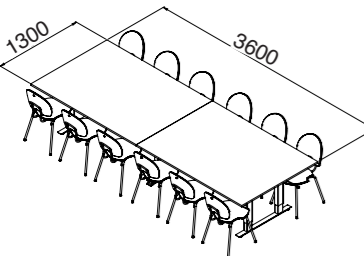

Art. nr	Stativ	Prisgrupp 1	Prisgrupp 2
3196/F99T-F90T	Vit/Svart/Silver	15 558 SEK	16 276 SEK
3196/F99T-F90T	Krom	20 544 SEK	21 262 SEK

Konferensbord med plats för 12 personer.
Stativ Slide Tandem 3-parallell.
Bordsskiva Clean 2-delad, 3600x1300 mm, rak kantprofil.