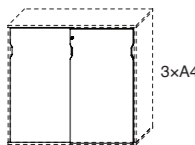

Låsbart skjutdörrspar 3xA4 för 13-00 skåp

Art.nr.	Mått (mm)	Laminat Vit, Björk, Bok Svart, Mörkgrå, Ljusgrå	Laminat Ek, Ask, Valnöt
13-00	1185x1100x430	3 814 SEK	4 195 SEK

Art.nr.	Laminat Vit, Björk, Bok Svart, Mörkgrå, Ljusgrå	Laminat Ek, Ask, Valnöt	Lack/Polygloss
25	1 311 SEK	1 441 SEK	2 369 SEK

Mot pristillägg komplettera förvaringens rygg och dörr.

Fiberklädd rygg

Art.nr.	Ljusgrå/Mörkgrå/Antracit
13F	928 SEK

Fiberklädd dörrfront *Obs! Går endast att få på laminatdörrar. Kantlist följer dörrrens färg*

Art.nr.	Ljusgrå/Mörkgrå/Antracit
25F	1 808 SEK

Skjutdörrsförvaring – bredd 1585 mm

Val av stomme, dörr och underrede. Lås ingår i dörrar. Lackade eller klädda dörrar och ryggar som tillval.