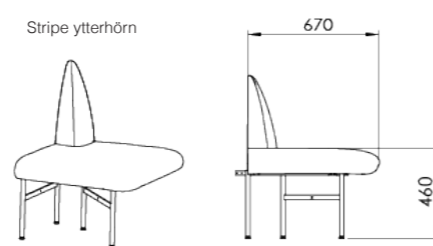

Solitärer

Moduler

Stripe ändmodul höger/vänster

Stripe påkopplingsmodul

Stripe innerhörn

Stripe ytterhörn

Stativ

Svart
RAL 9005
Glans 20