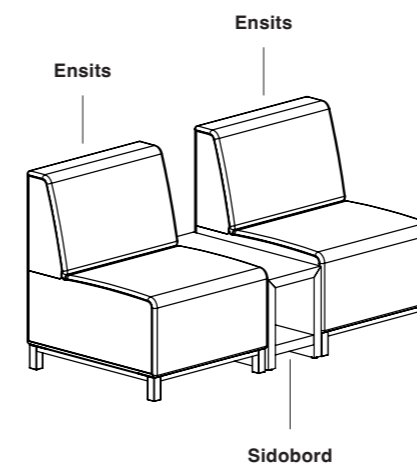

Sonoro Rund pall

Sitt höjd 460 mm

Inkl. fot/tass

Tygätgång

Diameter: 400 mm 1 LM
Diameter: 500 mm 1,2 LM
Diameter: 800 mm 2 LM
Diameter: 1000 mm 3 LM

Art.nr.	Diameter	Prisgrupp 1	Prisgrupp 2	Prisgrupp 3	Prisgrupp 4	Prisgrupp 5
RP4	400 mm	1 909 SEK	2 107 SEK	2 354 SEK	2 602 SEK	2 849 SEK
RP5	500 mm	2 320 SEK	2 558 SEK	2 855 SEK	3 151 SEK	3 448 SEK
RP8	800 mm	3 582 SEK	3 977 SEK	4 472 SEK	4 966 SEK	5 461 SEK
RP10	1000 mm	4 539 SEK	5 133 SEK	5 875 SEK	6 617 SEK	7 359 SEK

TILLVAL

Art.nr.		
KNAPP	Infälld knapp diameter 40 mm (1 st.)	193 SEK
43	Hjulsats, låsbara. Höjd 42 mm.	227 SEK
HANDTAG	Läderhandtag (brun/svart)	502 SEK

Sonoro pall

Tygätgång 1,0 LM
Inkl. fot/tass

Art.nr.	Prisgrupp 1	Prisgrupp 2	Prisgrupp 3	Prisgrupp 4	Prisgrupp 5
D	2 846 SEK	3 077 SEK	3 373 SEK	3 658 SEK	3 944 SEK

TILLVAL

Art.nr.		
KNAPP	Infälld knapp diameter 40 mm (1 st.)	193 SEK

Sonoro kvartsmodul

Tygätgång 2,5 LM
Inkl. fot/tass
Diameter 1800 mm
/Urtag Diameter 700 mm

Art.nr.	Prisgrupp 1	Prisgrupp 2	Prisgrupp 3	Prisgrupp 4	Prisgrupp 5
KM	5 674 SEK	6 042 SEK	6 713 SEK	7 438 SEK	8 155 SEK

TILLVAL

Art.nr.		
KNAPP	Infälld knapp diameter 40 mm (1 st.)	193 SEK
43	Hjulsats, låsbara. Höjd 42 mm.	227 SEK

Sonoro kudde

Tygätgång 0,5 LM

Art.nr.	Prisgrupp 1	Prisgrupp 2	Prisgrupp 3	Prisgrupp 4	Prisgrupp 5
K	418 SEK	526 SEK	629 SEK	777 SEK	919 SEK

TILLVAL

Art.nr.		
KNAPP	Infälld knapp diameter 40 mm (1 st.)	193 SEK

Sonoro Soffsystem Exempel