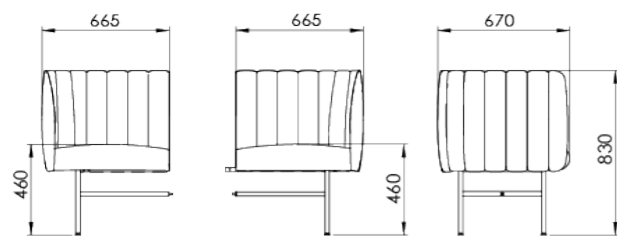

Moduler

Stripe ändmodul höger/vänster