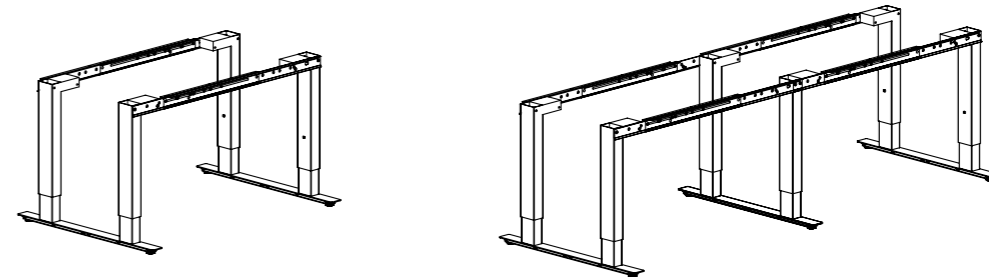

Art.nr.	Vit	Svart	Silver	Krom	Egen kulör
F90	2 692 SEK	2 692 SEK	2 692 SEK	4 207 SEK	* mot offert

HÖJ/SÄNKBART STATIV

EF90	* mot offert	* mot offert	* mot offert	* mot offert	* mot offert

Bordsskivor med längd 2000–2400 mm

Art.nr.	Vit	Svart	Silver	Krom	Egen kulör
F90/4	3 188 SEK	3 188 SEK	3 188 SEK	4 702 SEK	* mot offert

HÖJ/SÄNKBART STATIV

EF90/4	* mot offert	* mot offert	* mot offert	* mot offert	* mot offert

Tillbehör

Polerad och rostfri fotplatta

Art.nr.	Mått	Silver
5K	500 mm	214 SEK/st
7K	700 mm	214 SEK/st
9K	900 mm	246 SEK/st

Skarvjärn till bordsskivor (par)

Art.nr.	Mått	Silver
27	85x50 mm	133 SEK

Sargförlängningssats. Krävs för bordsskivor över 2000–2400 mm

Art.nr.	För bordsskivor >	Vit/Svart/Silver
F-4	2000–2400 mm	495 SEK

SLIDE Tandem Manuell Produktfakta

2- samt flerparallellsystem, inkl. teleskoperbar sarg för bord med extra djupa bordsskivor (från 1200 mm).

2-parallellsystem kan byggas ut till flerparallellsystem. Passar bordsskivor steglöst från 1100 mm till 1800 mm.

Stativen kan förlängas för att passa bordsskivor upp till 2400 mm, med hjälp av sargförlängningssats (art.nr. 4).

Stativbredd standard 1032–1763 mm. Stativbredd med förlängningssarg 1750–2481 mm.

Lackerad i silver, svart, vit alternativt kromat utförande som standard. Sarghöjd: 53 mm.

Justerbara ben i höjd 580–880 mm exkl. bordsskiva.

Obs! Stativet har ingen gavel och bör därför placeras minst 200 mm från kortända av bordsskivan.