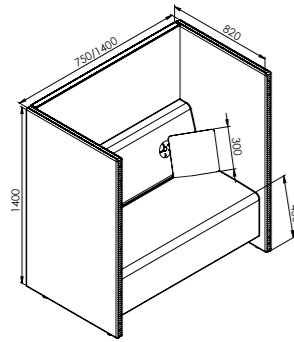

Sonoro Soffsystem Tyst soffa