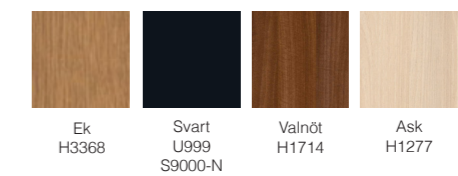

Prisgrupp 2 – Laminat övrigt

Laminat 22 mm bordsskiva, kärna spånkärna, kantlist, rak kantprofil V9000