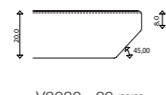

Bordsskiva 1200x450 mm, förborrade hål med diameter 80 mm för tillbehör

Bordsskiva 1000x450 mm, förborrade hål med diameter 80 mm för tillbehör

Höjd 722 mm (inkl. bordsskiva)

Bordsskiva

Vitlaserad ask Svartbetsad ask Vitbetsad ask