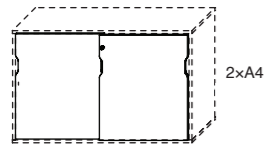

Låsbart skjutdörrspar 2xA4 för 12-00 skåp

Art.nr.	Mått (mm)	Laminat Vit, Björk, Bok Svart, Mörkgrå, Ljusgrå	Laminat Ek, Ask, Valnöt
12-00	1185x740x430	3 352 SEK	3 688 SEK

Art.nr.	Laminat Vit, Björk, Bok Svart, Mörkgrå, Ljusgrå	Laminat Ek, Ask, Valnöt	Lack/Polygloss
26	1 140 SEK	1 253 SEK	2 232 SEK

Mot pristillägg komplettera förvaringens rygg och dörr.

Fiberklädd rygg

Art.nr.	Ljusgrå/Mörkgrå/Antracit
12F	718 SEK

Fiberklädd dörrfront *Obs! Går endast att få på laminatdörrar. Kantlist följer dörrrens färg*

Art.nr.	Ljusgrå/Mörkgrå/Antracit
26F	1 710 SEK