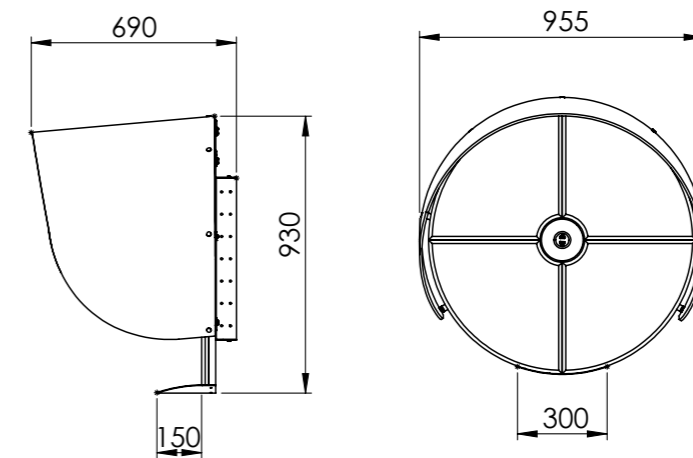

Denna produktserie finns även i andra material, färger, storlekar och utföranden än de som står angivna och offereras separat.

FORM2 kan ej garantera att tryckta färger överensstämmer med verkliga färger. Vänligen kontakta oss för färgprov.

WIFI Fällbord

WIFI Fällbord är tillverkad i massiv ask med bordsskiva av genomfärgad MDF, alternativt kärna i genomfärgad MDF och toppskikt av whiteboard. Stativet kan fås i vitlasyr, vitbets eller svartbets, samt metall i svartlack alt. vitlack. När stativet inte används kan det fällas ihop och hängas på väggen. En upphängningskrok är inkluderad i priset.

Stativ Trä

Bordsskiva

Art.nr.	Mått	Stativ	Skiva – whiteboard	Skiva – Grå MDF
W45	457x450x670 mm	Vitlaserad ask	3 846 SEK	3 846 SEK
W45	457x450x670 mm	Svart bets	4 048 SEK	4 048 SEK
W45	457x450x670 mm	Vit bets	4 048 SEK	4 048 SEK

Talk Produktfakta

FORM2's Talk är en ljudabsorberande produkt, utformad med inspiration från den klassiska telefonkiosken. Talk gör sig bäst i öppna samlingsutrymmen, kontor eller ljudintensiva miljöer där du snabbt och enkelt kan ta ett telefonsamtal i en lugn avskild miljö.

Produkten är tillverkad av en ljudabsorberande träfiberplatta, täckt med en fiberskärm.

Träfiberplatta

Fiberskärm

Art.nr.	Mått	Träfiberplatta	Fiber ljusgrå	Fiber mörkgrå	Fiber antracit
TK01	955x690x930 mm	Vit	9 260 SEK	9 260 SEK	9 260 SEK
TK02	955x690x930 mm	Svart	9 260 SEK	9 260 SEK	9 260 SEK
TK03	955x690x930 mm	Övrig NCS	* mot offert	* mot offert	* mot offert

* TILLVAL: Infälld LED-belysning: 2930
Powerdot (el, data och USB-laddare): 793

Denna produktserie finns även i andra material, färger, storlekar och utföranden än de som står angivna och offereras separat.

FORM2 kan ej garantera att tryckta färger överensstämmer med verkliga färger. Vänligen kontakta oss för färgprov.