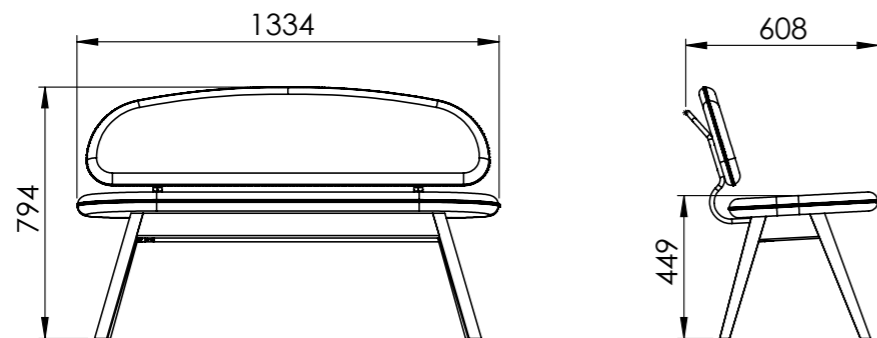

WiFi Lounge Produktfakta

WiFi soffafåtölj är tillverkad i massiv ask med klädd rygg och sits. Stommen kan fås i vitlasyr, vitbets eller svartbets som standard, andra betsfärgerna kan göras mot kundorder. Ryggen och sitsen består av en trästomme överdragen med kallskum som sedan klätts med tyg. Sömmen (stickningen) kan fås i avvikande färg. Ryggen är fäst med en dubbel metallbåge i krom som standard, men kan även fås i vit strukturlack alternativt matt svart lack. Den övre metallbågen kan levereras med svart läder som standard, men kan även fås i andra färger.

Trädetaljer

Metalldetaljer

Lack mot tillägg