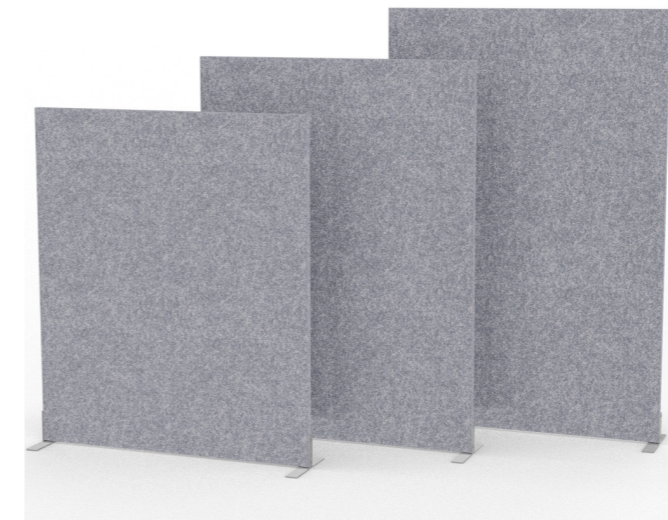

Golvskärm

Golvskärm med raka hörn, höjd 1400 mm, 1600 mm alternativt 1800 mm och 30 alt. 40 mm djup. Fötter och kopplingar finns i färgerna silver, svart och vit.

Screen är konstruerad för kundspecifika lösningar och kan enkelt fås i andra storlekar, med specifika ljudklassningar, anpassade fästen eller material.

Metall

Tyger

Se tyglista längst bak i prislistan.

* Obs! Vid val av ljusa textilier finns risk att underlaget syns igenom.

Denna produktserie finns även i andra material, färger, storlekar och utföranden än de som står angivna och offereras separat. FORM2 kan ej garantera att tryckta färger överensstämmer med verkliga färger. Vänligen kontakta oss för färgprov.