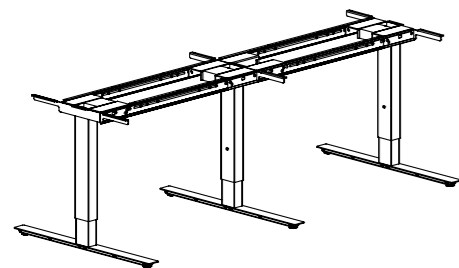

Tilläggsben för flerparallell med standardsarg