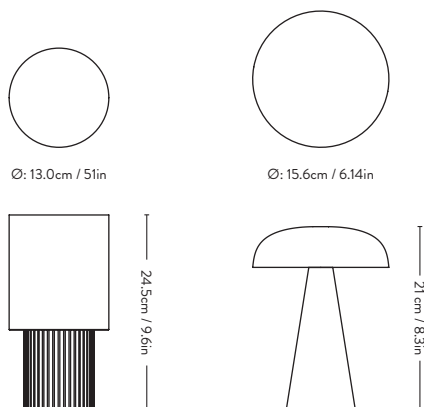

Manhattan & Como SC52 & SC53 Space Copenhagen 2020

Item no.	Product	Model	Colour	Colli qty.	Lead time	Weight	PRICE EX. VAT (SEK)	PRICE INC. VAT (SEK)
83529529	Manhattan	SC52	Bronzed & Canvas	2 pcs	Stock item	0.5 kg	1.712	2.140
83512095	Como	SC53	Bronzed	2 pcs	Stock item	0.4 kg	1.712	2.140
83512094		SC53	Black	2 pcs	Stock item	0.4 kg	1.712	2.140
83512096		SC53	Brass	2 pcs	Stock item	0.6 kg	2.284	2.855
83512003		SC53	Stone Blue	2 pcs	Stock item	0.4 kg	1.712	2.140
83512002		SC53	Red Brown	2 pcs	Stock item	0.4 kg	1.712	2.140
83502010	Multi charging station for 24 portable lamps			1 pc	Stock item	1.5 kg	1.252	1.565
83520001	Trolley *fits 3 trays		Black	1 pc	Stock item		1.824	2.280
83501010	Charging tray incl. power supply *12 lamps		Black	1 pc	Stock item		5.484	6.855

Technical Specification

G4 1 Watt LED bulb, dimmable
CR1: > 85
Colour temperature (Kelvin): 2700K
Light output: 100 lumen
Charging time: 1 battery 3.5 hours – 2 batteries 6 hours
Operating time in highest light setting:
1 battery 11 hours – 2 batteries 20 hours
Dimmability: 3 level touch dimmer on base 100% - 70% - 40%
Battery: Delivery with 1 battery. Replaceable (spare part)
IP class: SC52: IP20
SC53: IP44 (This lamp is for indoors use only. It can be taken outdoors, but must be kept and stored indoors.)

Material: SC52: Aluminium, Canvas, ABS
SC53: Aluminium, ABS

LED bulb included – replaceable (spare part).
USB magnetic cable 200 cm / 78.7in.

Base Ø: 8.4cm / 3.3in

SC52

SC53

Charging tray