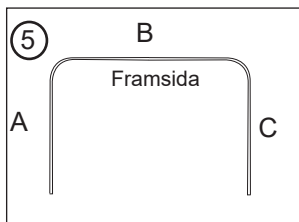

Måttagning och böjning - Anvisningar

Diagram 1 -6 Uppge skenansmått