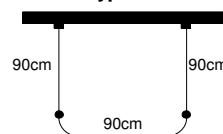

Dusch / Draperi (S)

System för mindre dusch- eller omklädningshytter. Levereras kompletta enligt specifikation nedan.
Finns i vit RAL 9016 eller Alu natur.

SG 1080

B 8 x H 23mm
Böjradie 100mm

Pris pr. m skena inkl 14 glid 3533/meter, krok 6146, stoppfjäder 3085 samt sidofäste 3618
Hålklippes i höger sida för möjligheten att ta bort och fylla på glid efter montering.
Typ B / C och D ingår takhängare

Prisexempel Rak skena

Längd cm	80	90	100	110	120
	991	1 003	1 016	1 029	1 041

Prisexempel Rak skena, 1st takhängare 60cm ingår

Längd cm	100	120	140	160	180	200
	2 138	2 163	2 189	2 214	2 240	2 265

Prisexempel Böjd skena inkl 1st takhängare 60cm

L - form inkl. 1 böj

Längd cm	90	120	150	180	210	240
	2 443	2 481	2 520	2 558	2 596	2 634

Prisexempel Böjd skena inkl 2st takhängare 60cm

U-form inkl. 2 böjar

Längd cm	90	120	150	180 <th>210</th> <th>240</th>		
	3 889	3 927	3 966	4 004	4 042	4 080

Typ D

3639

Tillbehör

		Pris
3639	Takhängare vit/natur 30cm	559 /st
3639	Takhängare vit/natur 60cm	649 /st
3639	Takhängare vit/natur 90cm	769 /st
3616	Hylsa Vit/Natur	120 /st
6520	Takhängarrör Ø8 mm	253 /m
3534	Glid på strip	1,65 /st
6146	Krok	3,40 /st
3618	Sidofäste	61 /st
3602	Sidofäste	67 /st
3603	Takfäste	15 /st
3085	Stoppfjäder	20 /st

Prisexempel komplett system

Typ A 120cm

Typ B 160cm

Typ C 90x90cm

Typ D 90x90x90cm