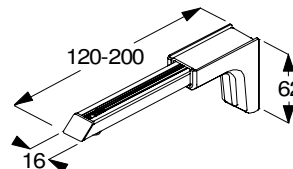

Universal Smart Fix

Artikelnummer	Beskrivning	Pris/st		
		1 st	25 st	50 st
Smart Fix				
V101120000	Smart Fix 60mm	106	93	83
V101120100	Smart Fix 80mm	109	96	85
V101120200	Smart Fix 100mm	112	98	87
V101120300	Smart Fix 120mm	133	116	103
V101120400	Smart Fix 150mm	137	120	107
V101120500	Smart Fix 200mm	145	127	113

V101120600	Smart Fix 60mm, ovalt hål (SG 1003 / 6100 / 6103 lägg till 6116)	106	93	83
V101120700	Smart Fix 80mm, ovalt hål (SG 1003 / 6100 / 6103 lägg till 6116)	109	96	85
V101120800	Smart Fix 100mm, ovalt hål (SG 1003 / 6100 / 6103 lägg till 6116)	112	98	87

Square Smart Fix

V101121000	Square Smart Fix 60mm	138	121	108
V101121100	Square Smart Fix 80mm	145	127	113
V101121200	Square Smart Fix 100mm	152	133	118
V101121300	Square Smart Fix 120mm	182	160	142
V101121400	Square Smart Fix 150mm	194	170	151
V101121500	Square Smart Fix 200mm	208	182	162

V101121600	Square Smart Fix 60mm, ovalt hål (SG 1003 / 6100 / 6103 lägg till 6116)	138	121	108
V101121700	Square Smart Fix 80mm, ovalt hål (SG 1003 / 6100 / 6103 lägg till 6116)	145	127	113
V101121800	Square Smart Fix 100mm, ovalt hål (SG 1003 / 6100 / 6103 lägg till 6116)	152	133	118

Universal Smart Fix

V101115400	Universal Smart Fix 120mm	275	240	214
V101115500	Universal Smart Fix 150mm	263	231	205
V101115600	Universal Smart Fix 200mm	285	249	221

Tillbehör

10492	Skruv till takfäste SG 3603	2,83	2,48	2,20
10074	Skruv till takfäste SG 3825 / 3004	2,83	2,48	2,20
11127	Skruv till takfäste SG 10926	1,34	1,17	1,04
6116	Skruv m/mutter	22	20	18
11148	Mutter set, Universal Smart Fix vid montage av dubbla skenor	7,07	6,19	5,50