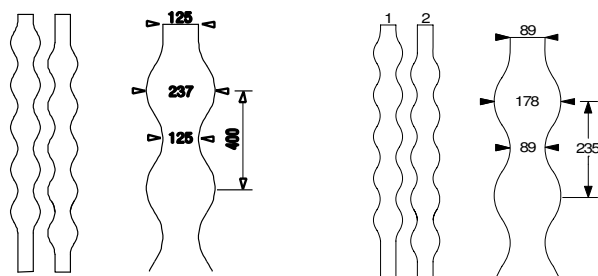

89 mm system		Multi Visio, Multi Shadow										
Höjd:	Bredd:	100 cm	120 cm	140 cm	160 cm	180 cm	200 cm	220 cm	240 cm	260 cm	280 cm	300 cm
129 cm		11 433	12 972	15 115	17 259	18 798	20 941	23 085	24 624	26 767	28 911	30 450
152 cm		11 763	13 302	15 500	17 699	19 292	21 491	23 690	25 283	27 482	29 680	31 274
176 cm		11 927	13 521	15 775	18 028	19 622	21 876	24 074	25 723	27 922	30 175	31 769
199 cm		12 202	13 851	16 160	18 468	20 117	22 370	24 679	26 328	28 636	30 945	32 594
223 cm		12 477	14 181	16 489	18 853	20 557	22 920	25 283	26 932	29 296	31 659	33 363
246 cm		12 642	14 401	16 764	19 183	20 886	23 305	25 668	27 372	29 790	32 209	33 913
270 cm		12 917	14 676	17 149	19 622	21 381	23 799	26 273	28 032	30 505	32 923	34 682
293 cm		13 192	15 005	17 534	20 007	21 821	24 349	26 877	28 636	31 164	33 693	35 452
317 cm		13 961	15 885	18 523	21 216	23 140	25 778	28 471	30 395	33 033	35 726	37 595

Höjd:	Bredd:	320 cm	340 cm	360 cm	380 cm
129 cm		32 594	34 737	36 276	38 420
152 cm		33 473	35 671	37 265	39 464
176 cm		34 023	36 276	37 870	40 123
199 cm		34 902	37 210	38 859	41 113
223 cm		35 726	38 090	39 739	42 102
246 cm		36 331	38 694	40 398	42 817
270 cm		37 155	39 629	41 388	43 806
293 cm		37 980	40 508	42 267	44 795
317 cm		40 288	42 982	44 850	47 543

127 mm system
Andrea

89 mm system
Andrea

Tillbehör

	Pris /st
2892 Fällplatta för kedja 127 mm	30
2888 Distanskedja 127 mm	76
2890 Fällplatta 127 mm	28
Mittöppning	450
Multipla öppningar	10%