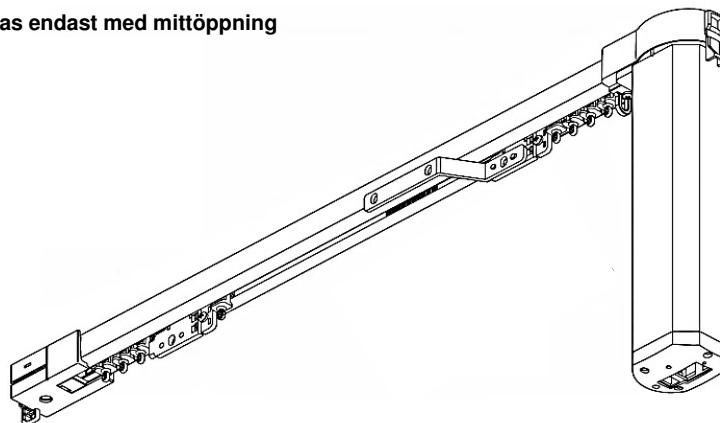

Eldrag

Motoriserad skena för medeltunga gardinupsättningar med Wave eller veckband. Utförande i vitlack

SG 5100

B 31 x H 28mm
Maxlängd: 6m
Minsta böjradie 300mm
Maxvikt 25kg

Silent Gliss motorskena 5100. För tak- eller väggmontering
Skenan har "touch and go" funktion, vilket innebär att gardinen startar när man drar lätt i textilen.
Systemet levereras med sido- eller mittöppning.
Motor 5190 240 V AC med inbyggd radiomottagare. Kan kopplas till olika Smarta Hus system.

Pris pr. m skena inkl 10 rullglid/m, takfästen 10926
inkl. motor 5190 (ev fjärrkontroll tillkommer)

Prisexempel komplett skena inkl rullglid 10931

Längd cm	140	180	220	260	300	340	380	420	460	500	540	600
Standard	8 259	8 605	8 951	9 297	9 643	9 989	10 335	10 681	11 027	11 373	11 719	12 238

Prisexempel komplett skena inkl rullglid Wave 60mm 10906 eller 80mm 10905

Wave	8 955	9 368	9 780	10 193	10 605	11 017	11 430	11 842	12 255	12 667	13 079	13 698

Wave 60 mm levereras endast med mittöppning

Tillbehör:

Fjärrkontroll	Pris/st
10946 1 kanal	909
10947 2+1 kanal	1014
10948 6+1 kanal	1117

Väggfast fjärrkontroll

	Pris/st
10949 1-kanal	755
10950 2 kanal	807
10951 5+1 kanal	859
5190 Motor	4427
10926 Takfästen	78
10943 Skarvstycke	317

Smartfix väggvinklar, se sida 10

Pristillägg motor 5192 24 V DC	1028

Belastningstabell för SG 5100 - Max kg

Rullglid	3 m		6 m	
	3 m	6 m	3 m	6 m
	20	25	20	20
	20	25	20	20
	20	17	18	14
	20	17	18	14
	15	13	12	10
	15	13	12	10
	12	10	10	9
	12	10	10	9