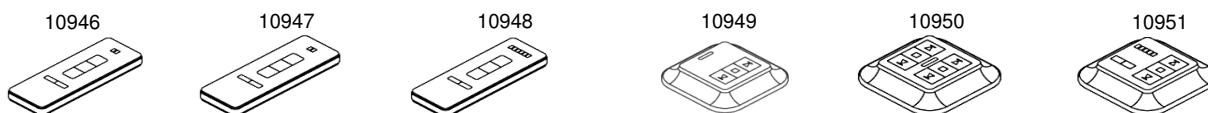

Eldrag

Motoriserad skena för medeltunga gardinupsättningar med Wave eller veckband. Utförande i vitlack

SG 5100

B 31 x H 28mm
Maxlängd: 6m
Minsta böjradie 300mm
Maxvikt 25kg

Silent Gliss motorskena 5100. För tak- eller väggmontering
Skenan har "touch and go" funktion, vilket innebär att gardinen startar när man drar lätt i textilen.
Systemet levereras med sido- eller mittöppning.
Motor 5190 240 V AC med inbyggd radiomottagare. Kan kopplas till olika Smarta Hus system.

Pris pr. m skena inkl 10 rullglid/m, takfästen 10926
inkl. motor 5190 (ev fjärrkontroll tillkommer)

Prisexempel komplett skena inkl rullglid 10931

Längd cm	140	180	220	260	300	340	380	420	460	500	540	600
Standard	8 259	8 605	8 951	9 297	9 643	9 989	10 335	10 681	11 027	11 373	11 719	12 238

Prisexempel komplett skena inkl rullglid Wave 60mm 10906 eller 80mm 10905

Wave	8 955	9 368	9 780	10 193	10 605	11 017	11 430	11 842	12 255	12 667	13 079	13 698

Wave 60 mm levereras endast med mittöppning

Tillbehör:

Fjärrkontroll	Pris/st
10946 1 kanal	909
10947 2+1 kanal	1014
10948 6+1 kanal	1117

Väggfast fjärrkontroll

	Pris/st
10949 1-kanal	755
10950 2 kanal	807
10951 5+1 kanal	859
5190 Motor	4427
10926 Takfästen	78
10943 Skarvstycke	317

Smartfix väggvinklar, se sida 10

Pristillägg motor 5192 24 V DC	1028

Belastningstabell för SG 5100 - Max kg

Rullglid	3 m		6 m	
	3 m	6 m	3 m	6 m
	20	25	20	20
	20	25	20	20
	20	17	18	14
	20	17	18	14
	15	13	12	10
	15	13	12	10
	12	10	10	9
	12	10	10	9