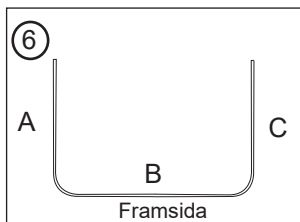

Måttagning och böjning - Anvisningar

Diagram 1 -6 Uppge skenansmått