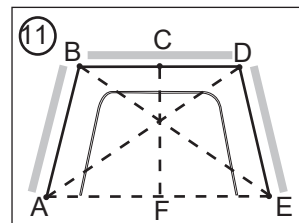

Diagram 7 - 12 Uppge väggmått

CAD Ritning / Mall krävs

CAD Ritning / Mall krävs

CAD Ritning / Mall krävs

Instruktioner för mätning

1. Ge alla väggmått t ex A-B, B-C osv
2. Ge alla diagonala mått t ex A-E, A-F

Tilläggsuppgifter

1. Önskad typ av fästen, mått mellan skena och vägg.
2. Rakt skena ( ), böjd skena ( ), rak skena med hörnskarv ( ) - Kryssa för önska alternativ