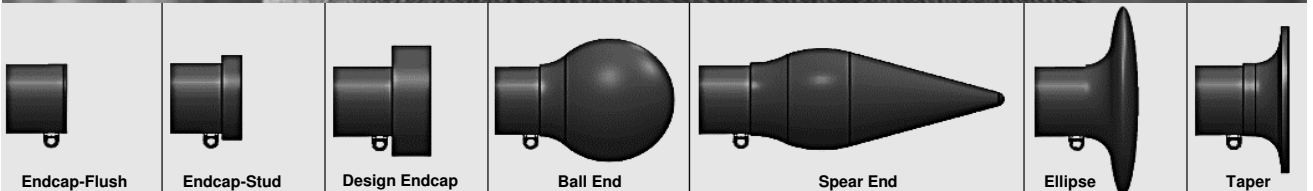

METROPOLE

Gardinstänger - Metropole (S/M)

Dekorativa gardinstänger i flera färger och utföranden. Bred glidkanal 5,4mm som passar till både Wave och klassiska gardinuppsättningar.

SG 7600 (11606p)

B 23 x H 20mm
Minsta böjradie 150mm

Silent Gliss gardinstång för tak- eller väggmontering. Systemet finns i 8 olika färger.

Skarv 6173

80 /st

Pris per skena inkluderar 14 glid/m, 60mm Smart Fix väggvinkel och änddekor

Alternativ vid takmontering 6151, 11668 eller minihängare 6175

Prisexempel komplett skena inkl 2C glid 11300 (Silver / White / Matt white / Matt black)

Längd cm	100	140	180	220	260	300	340	380	420	460	500	540	600
Endcap - Flush	1 345	1 721	2 097	2 473	2 849	3 225	3 601	3 977	4 353	4 729	5 105	5 481	6 045
Endcap - Stud	1 367	1 743	2 119	2 495	2 871	3 247	3 623	3 999	4 375	4 751	5 127	5 503	6 067
Design Endcap	1 683	2 059	2 435	2 811	3 187	3 563	3 939	4 315	4 691	5 067	5 443	5 819	6 383
Ball end	1 799	2 175	2 551	2 927	3 303	3 679	4 055	4 431	4 807	5 183	5 559	5 935	6 499
Spear end	2 121	2 497	2 873	3 249	3 625	4 001	4 377	4 753	5 129	5 505	5 881	6 257	6 821
Ellipse	1 659	2 035	2 411	2 787	3 163	3 539	3 915	4 291	4 667	5 043	5 419	5 795	6 359
Tapper	1 677	2 053	2 429	2 805	3 181	3 557	3 933	4 309	4 685	5 061	5 437	5 813	6 377
Antal Smart Fix 60mm 11206	3	4	4	5	6	6	7	8	8	9	10	10	11

Prisexempel komplett skena inkl 2C glid 11300 (Antique / Bronze / Charcoal / Taupe)

Längd cm	100	140	180	220	260	300	340	380	420	460	500	540	600
Endcap - Flush	1 468	1 884	2 299	2 715	3 130	3 546	3 962	4 377	4 793	5 208	5 624	6 040	6 663
Endcap - Stud	1 502	1 918	2 333	2 749	3 164	3 580	3 996	4 411	4 827	5 242	5 658	6 074	6 697
Design Endcap	1 806	2 222	2 637	3 053	3 468	3 884	4 300	4 715	5 131	5 546	5 962	6 378	7 001
Ball end	1 922	2 338	2 753	3 169	3 584	4 000	4 416	4 831	5 247	5 662	6 078	6 494	7 117
Spear end	2 244	2 660	3 075	3 491	3 906	4 322	4 738	5 153	5 569	5 984	6 400	6 816	7 439
Ellipse	1 782	2 198	2 613	3 029	3 444	3 860	4 276	4 691	5 107	5 522	5 938	6 354	6 977
Tapper	1 800	2 216	2 631	3 047	3 462	3 878	4 294	4 709	5 125	5 540	5 956	6 372	6 995
Antal Smart Fix 60mm 11206	3	4	4	5	6	6	7	8	8	9	10	10	11

Pristillägg 2C Waveglid 60/80mm

Längd cm	100	140	180	220	260	300	340	380	420	460	500	540	600
Wave	291	348	405	463	520	577	634	691	749	806	863	920	1 006

SG 7605 (6101p)

B 14 x H 36mm
Minsta böjradie 200mm

Silent Gliss gardinstång för tak- eller väggmontering. Systemet finns i 8 olika färger.

Skarv 6112

190 /st

Pris per skena inkluderar 14 glid/m, 60mm Smart Fix väggvinkel och ändskydd 11601/11611

Alternativ vid takmontering 6151, 11668 eller minihängare 6175

Tillval stoppskruv 11295

Prisexempel komplett skena inkl 2C glid 11300 (Silver / White / Matt white / Matt black)

Längd cm	100	140	180	220	260	300	340	380	420	460	500	540	600
Ändskydd -Flush	1 369	1 734	2 099	2 463	2 828	3 193	3 558	3 923	4 287	4 652	5 017	5 382	5 929
Ändskydd -Stud	1 381	1 746	2 111	2 475	2 840	3 205	3 570	3 935	4 299	4 664	5 029	5 394	5 941
Antal Smart Fix 60mm 11206	3	3	4	4	5	6	6	7	7	8	8	9	10

Prisexempel komplett skena inkl 2C glid 11300 (Antique / Bronze / Charcoal / Taupe)

Längd cm	100	140	180	220	260	300	340	380	420	460	500	540	600
Ändskydd -Flush	1 536	1 969	2 402	2 836	3 269	3 702	4 135	4 568	5 002	5 435	5 868	6 301	6 951
Ändskydd -Stud	1 560	1 993	2 426	2 860	3 293	3 726	4 159	4 592	5 026	5 459	5 892	6 325	6 975
Antal Smart Fix 60mm 11206	3	3	4	4	5	6	6	7	7	8	8	9	10

Pristillägg 2C Waveglid 60/80mm

Längd cm	100	140	180	220	260	300	340	380	420	460	500	540	600
Wave	291	348	405	463	520	577	634	691	749	806	863	920	1 006