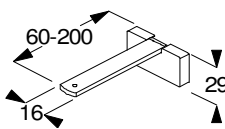

Square Smart Fix