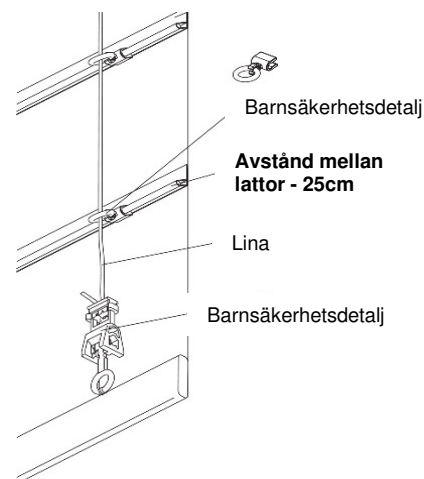

SG 2120 (L)

Profil B 15x H 23mm
Maxbredd: 400cm. Höjd 600cm
Maxvikt: 8kg inkl textil, latta och tyngdprofil

Kedjemanövrerat hissgardinsystem vit RAL 9016

För vägg- eller takmontage.

Pris inkl takbeslag 3603, tyngdprofil 2004. Pristillägg för lattor, se under tillbehör

Prisexempel

Längd cm	100	125	150	175	200	225	250	275	300	325	350	375	400
	2 110	2 443	2 776	3 110	3 443	3 776	4 110	4 443	4 776	5 110	5 443	5 776	6 109
Antal uppdrag	4	5	6	7	8	9	10	10	11	12	13	14	14

SG 2350 (L)

Profil B 65x H 69mm
Maxbredd: 600cm. Höjd 600cm
Maxvikt: 15kg inkl textil, latta och tyngdprofil

Motoriserat hissgardinsystem med kassett i vit RAL 9016

Standard motor 10322 230V. Tillägg för radiomotor 10323 och fjärrkontroll

För vägg eller takmontage. Kan levereras med sidewire för extra stabilitet

Pris inkl takbeslag 3003, tyngdprofil 2004. Pristillägg för lattor, se under tillbehör

Prisexempel ink. Std motor 10322. Pristillägg för radiomotor SG10323 se under tillbehör

Längd cm	100	150	200	250	300	350	400	450	500	550	600
	11 270	12 501	13 732	14 963	16 194	17 425	18 656	19 887	21 118	22 349	23 580
Antal uppdrag	4	6	6	8	10	11	13	16	17	19	20

Tillbehör

Lattor, pris per meter.

	Pris
2135 3mm stål	280
2137 4mm glasfiber	93
2144 8mm alu	192

Sidewire SG 2350	
Pris/system	810

2004 Tyngdprofil pris/m	160
10300 1 kanal	2358
10302 5+1 kanal	3379
10303 10+2+1 kanal	5195
11480 1-kanal vägg	1425
11490 5+1 kanal vägg	2613

10323 Pristillägg radiomotor	1650

För tabell med antal lattor/system och pristillägg, se sida 51.