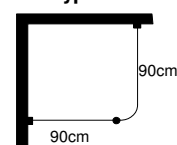

Dusch / Draperi (S)

System för mindre dusch- eller omklädningshytter. Levereras kompletta enligt specifikation nedan.
Finns i vit RAL 9016 eller Alu natur.

SG 1080

B 8 x H 23mm
Böjradie 100mm

Pris pr. m skena inkl 14 glid 3533/meter, krok 6146, stoppfjäder 3085 samt sidofäste 3618
Hålklippes i höger sida för möjligheten att ta bort och fylla på glid efter montering.
Typ B / C och D ingår takhängare

Prisexempel Rak skena

Längd cm	80	90	100	110	120
	991	1 003	1 016	1 029	1 041

Prisexempel Rak skena, 1st takhängare 60cm ingår

Längd cm	100	120	140	160	180	200
	2 138	2 163	2 189	2 214	2 240	2 265

Prisexempel Böjd skena inkl 1st takhängare 60cm

L - form inkl. 1 böj

Längd cm	90	120	150	180	210	240
	2 443	2 481	2 520	2 558	2 596	2 634

Prisexempel Böjd skena inkl 2st takhängare 60cm

U-form inkl. 2 böjar

Längd cm	90	120	150	180 <th>210</th> <th>240</th>		
	3 889	3 927	3 966	4 004	4 042	4 080

Typ C

3639

Tillbehör

		Pris
3639	Takhängare vit/natur 30cm	559 /st
3639	Takhängare vit/natur 60cm	649 /st
3639	Takhängare vit/natur 90cm	769 /st
3616	Hylsa Vit/Natur	120 /st
6520	Takhängarrör Ø8 mm	253 /m
3534	Glid på strip	1,65 /st
6146	Krok	3,40 /st
3618	Sidofäste	61 /st
3602	Sidofäste	67 /st
3603	Takfäste	15 /st
3085	Stoppfjäder	20 /st

Prisexempel komplett system

Typ A 120cm

Typ B 160cm

Typ C 90x90cm

Typ D 90x90x90cm