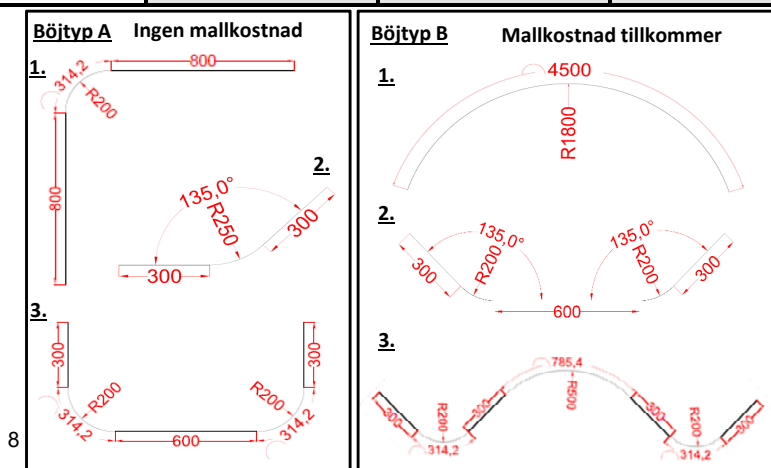

Böjpriser

Vid böjtyp C debiteras CAD-kostnad.

System	Profil	Böjtyp A	Böjtyp B	Böjtyp A Standard Radié Pris/st	Böjtyp B Standard Radié Pris/st *	Böjtyp C Specialform Pris/m

Eldrag

SG 5100		SG 10925		-	30 cm	-	885	1561
SG 5600		SG 10850		-	25 cm	-	885	1561
SG 5600 Infällnadsprofil		SG 10850 + SG 10862		-	50 cm (max.75 cm)	-	1770	-

Lamellgardinsystem

SG 2810		SG 2601		-	75 cm	-	885	1561
SG 2900		SG 2901		-	50 cm	-	885	1561
SG 2950		SG 2901		-		885	1561	

Lindrag

SG 3000		SG 1082		10 / 20 cm	30 cm	417	885	1561
SG 3840		SG 3841		20 cm	30 cm	572	885	1561
SG 3870		SG 11190		-	26 cm	-	885	1561
SG 3870 Infällnadsprofil		SG 11190 + SG 11230		-	50 cm (max.75 cm)	-	1770	-
SG 3970		SG 3971		-	25 cm	-	885	1561
SG 3970 Infällnadsprofil		SG 3971 + SG 10862		-	50 cm (max.75 cm)	-	1770	-

Takfönster system

SG 2190		SG 2191		-	25 cm	-	1770	3122
SG 2195		SG 2191		-		1770	3122	

Skärmgardinsystem

SG 2730, 2- 3 channel		SG 10132 SG 10133		15 cm	25 cm	882	885	1561
SG 2730, 4- 5 channel		SG 10134 SG 10135				1352	1352	2082

Inga mall/cadkostnad vid Standard Böjtyp A enligt följande:

- Vinkel = max 90° 2 böjar i samma riktning (u-form)
- Angle = 135° max 1 böj i samma riktning

Vid följade exempel för typ A& B debiteras mall/cad:

- Vinkel = 90° 2 eller fler böjar i olika riktningar
- Vinkel = 135° vid mer än en böj oavsett riktning
- När vinkeln inte är 90°/135°
- Blandade radier eller vinklar i en och samma profil
- När radien är större än min radie(kolumn B)

Böjtyp B över 5,5m, räkna på böjkostnad x2. 11m böjkostnad x3 osv
Nettopris Mall/CAD-kostnad 750 kr /st