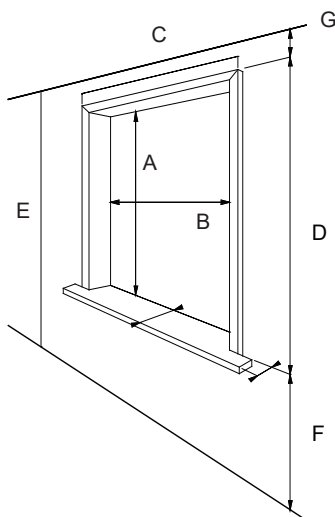

- A: Höjd invändig karm/nisch
- B: Bredd invändig karm/nisch
- C: Bredd ytterkant fönsterlist till ytterkant fönsterlist.
- D: Höjd ytterkant fönsterlist till ytterkant fönsterlist
- E: Höjd från golv till tak
- F: Höjd från golv till fönsterkarmen ovankant.
- G: Höjd från översta fönsterlist till tak.