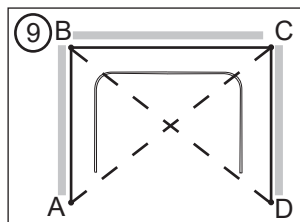

Diagram 7 - 12 Uppge väggmått

CAD Ritning / Mall krävs

CAD Ritning / Mall krävs

CAD Ritning / Mall krävs

Instruktioner för mätning

1. Ge alla väggmått t ex A-B, B-C osv
2. Ge alla diagonala mått t ex A-E, A-F

Tilläggsuppgifter

1. Önskad typ av fästen, mått mellan skena och vägg.
2. Rakt skena ( ), böjd skena ( ), rak skena med hörnskarv ( ) - Kryssa för önska alternativ