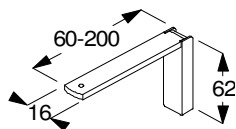

Smart Fix

Väggmontering av skenor och system

Vinklar för väggmontage. Finns i 3 olika utföranden i varierande längder. Lackerade i vit / silver
Smartfix Universal - justerbar vinkel med möjlighet att montera parallella skenor.
Skruvhål döljs av metallplatta som fästs med magnet på vinkeln.
Fäste och skruv tillkommer.

Smart Fix