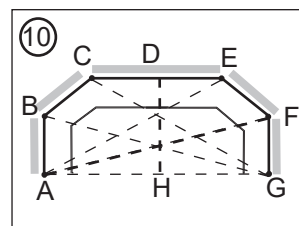

Diagram 7 - 12 Uppge väggmått

CAD Ritning / Mall krävs

CAD Ritning / Mall krävs

CAD Ritning / Mall krävs

Instruktioner för mätning

1. Ge alla väggmått t ex A-B, B-C osv
2. Ge alla diagonala mått t ex A-E, A-F

Tilläggsuppgifter

1. Önskad typ av fästen, mått mellan skena och vägg.
2. Rakt skena ( ), böjd skena ( ), rak skena med hörnskarv ( ) - Kryssa för önska alternativ