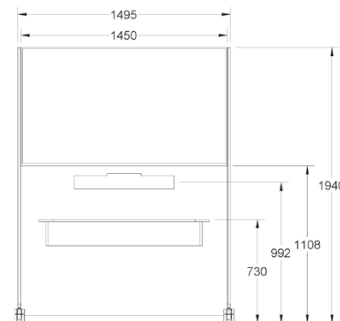

*Mobile X-Line Standard
för Sony BZ40 65"*