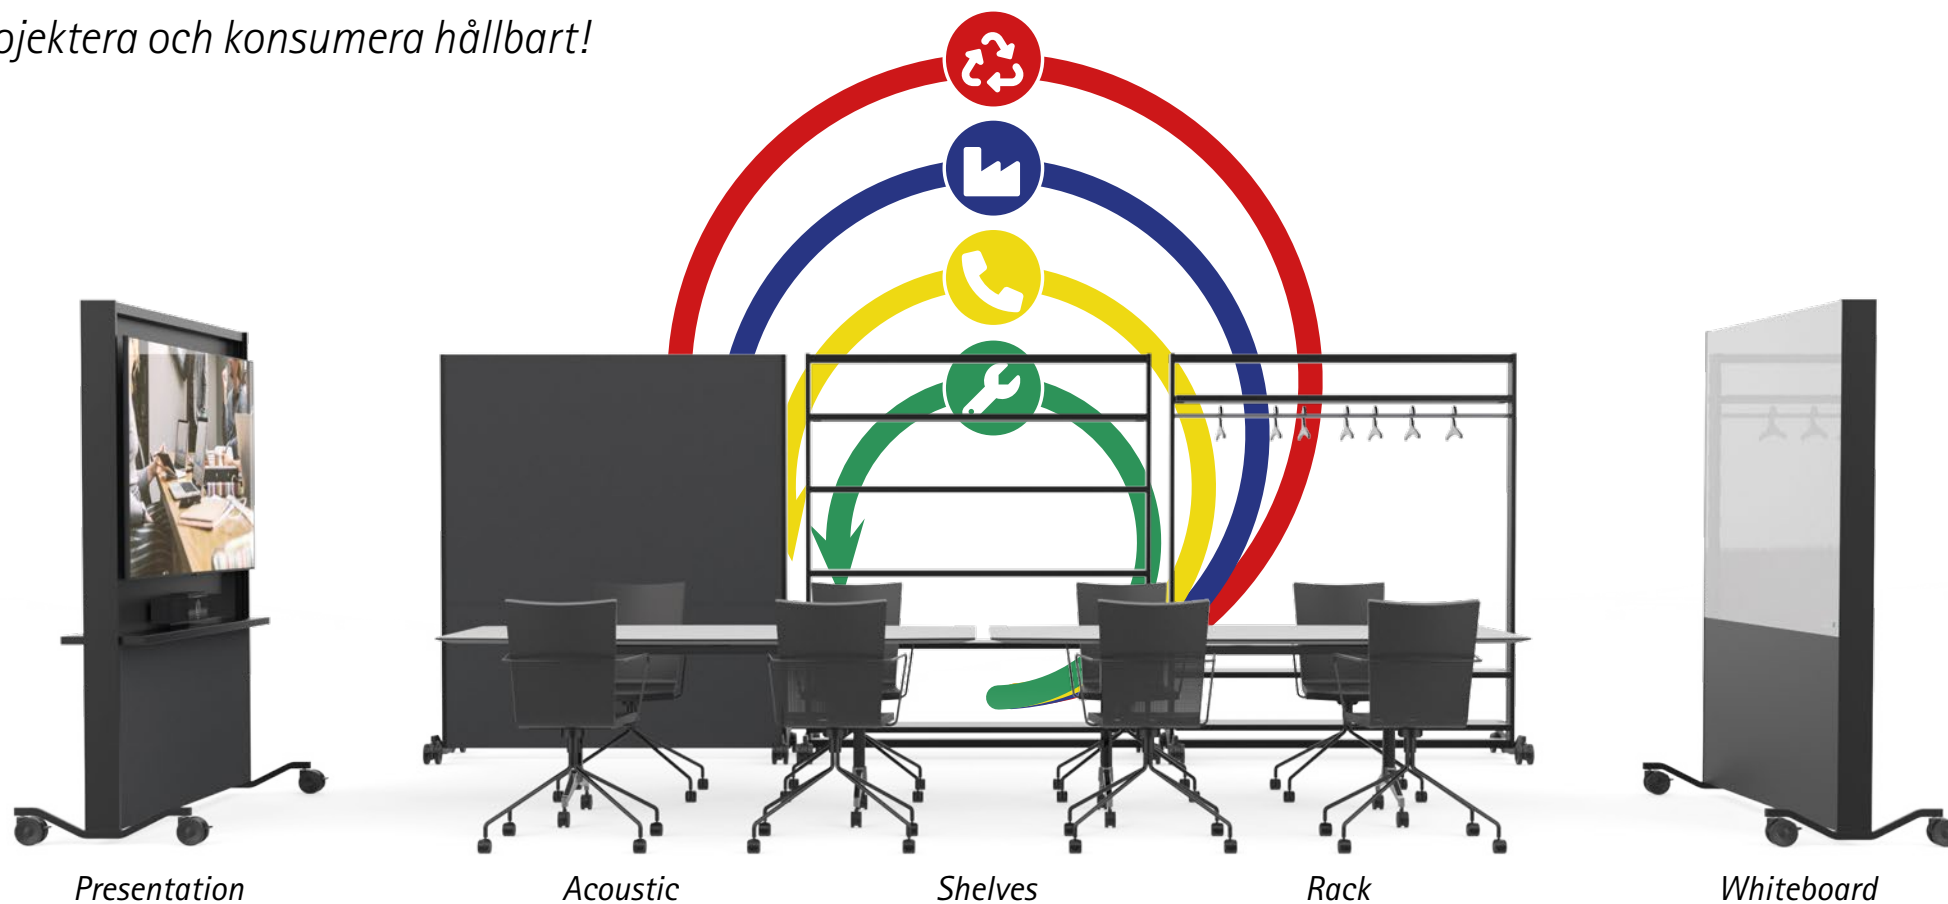

Projektera och konsumera hållbart!

FlexWall – lokalt producerad modulär och cirkulär design.

Vi har sedan länge haft hårda och bra krav på oss själva när det gäller miljövänliga material och ytbehandlingar och när vi för några år sedan fick upp ögonen för cirkulär ekonomi så såg vi vår möjlighet att lägga oss, och våra produkter, i framkanten.

Service, support, uppgraderingar och flexibla sätt att hyra eller äga produkterna är bara de innersta lagren i detta unikt hållbara koncept. I den absoluta kärnan finns den flexibilitet det innebär för användaren att kunna förvandla vilket rum som helst till ett fullfjädrat mötesrum på bara ett ögonblick.

För att en produkt skall ha så lite miljöpåverkan som möjligt krävs en modulär design så att den enkelt går att uppgradera och om så krävs återvinnas. FlexWall är baserad på vår patenterade* lösning som medger just detta.

FlexWall är ett koncept för hållbarhet som är långt mycket större än produkten och som betyder mycket för hela er fastighet och verksamhet.

* Patent EP-SE-21045799