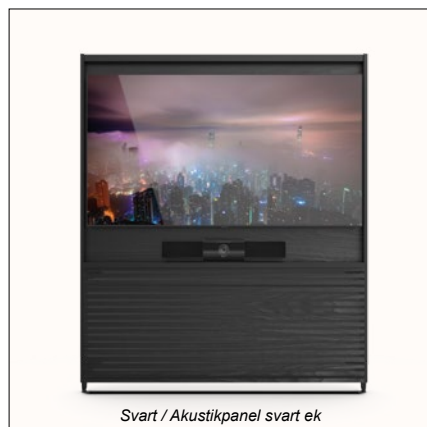

FlexWall Presentation