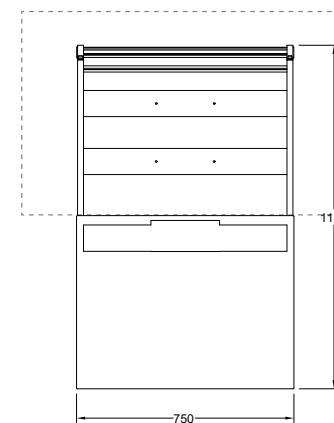

För Poly Studio, display $\leq 55''$