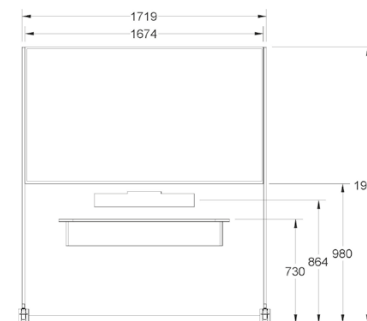

*Mobile X-Line Lounge
för Sony BZ40 75"*