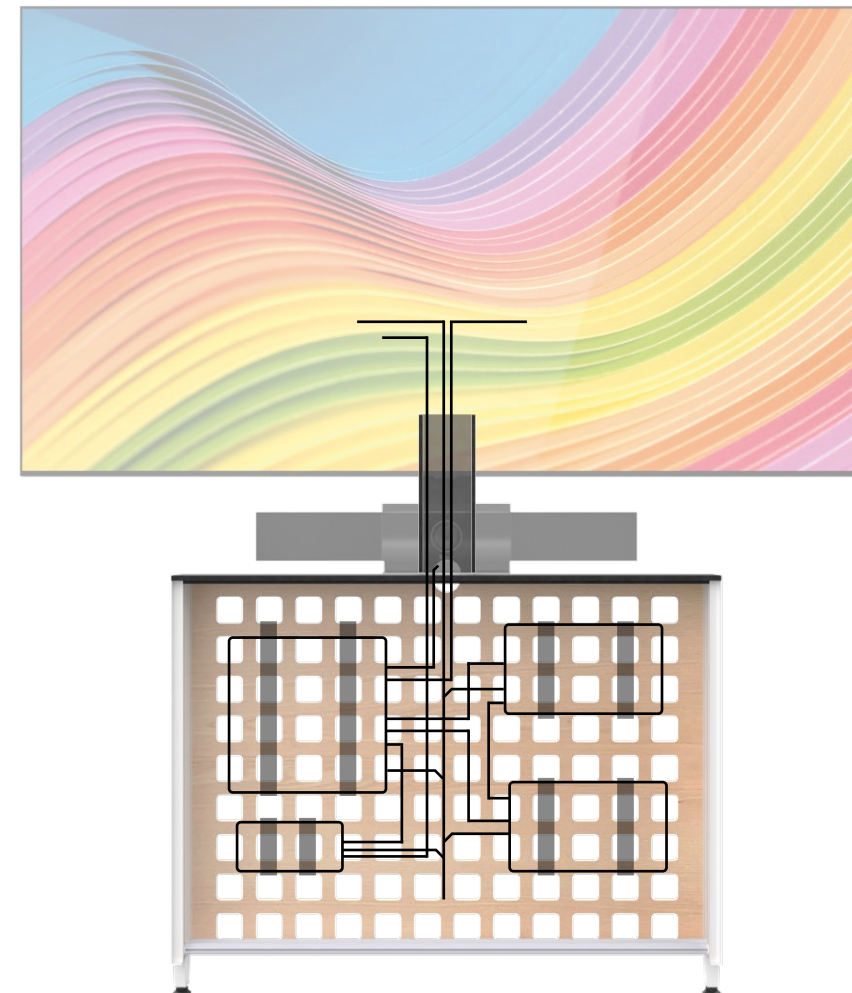

Som alla tekniker vet så är det ändå bakom de fina frontarna som allt det tekniska ska installeras och organiseras. Det är oftast en dator, en switch, några nätadaptrar, en hub, lite AV-teknik och ytterligare något fantastiskt som kanske inte ens är upfunnet vid tiden för ursprungsprojekteringen, men som en dag kommer att

behöva få plats. Ofta tillsammans med många meter kabel av olika sorter. För att det ska bli driftsäkert och lättservert så krävs det att installationsutrymmet finns och att det är smart utformat för att allt det där vi vill slippa se, men ändå behöver. Det utrymmet finns i FlexPanel.