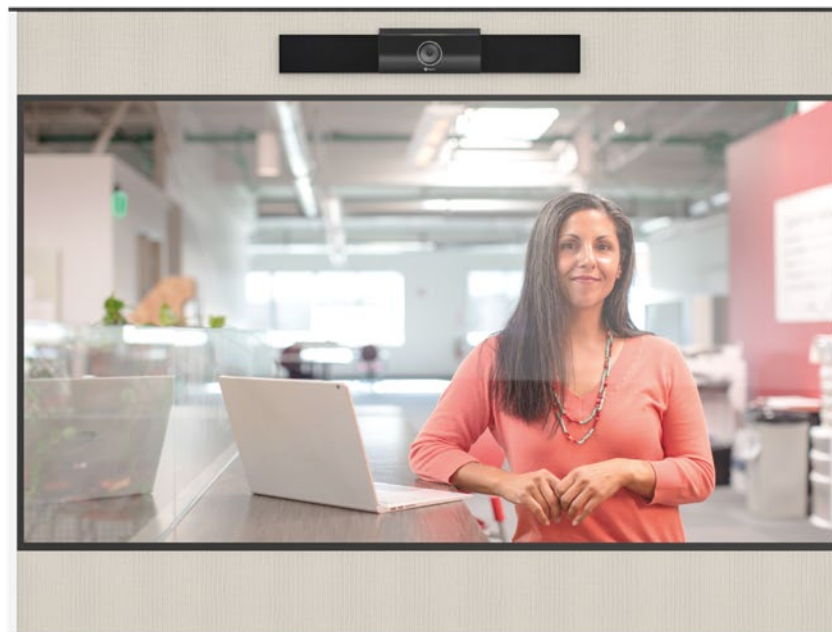

MeetingFrame Classic Custom Shop