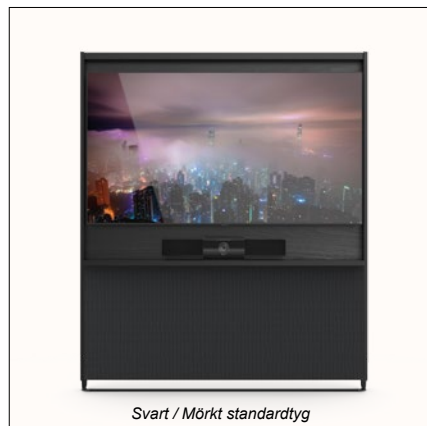

FlexWall Presentation