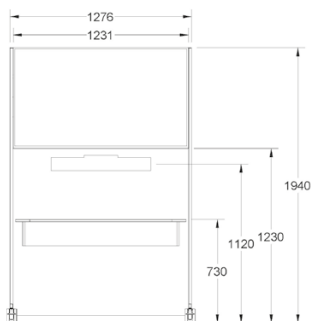

Designalternativen

Det finns tre stycken designalternativ. Det är displayens storlek som avgör vilka designalternativ som är tillgängliga. Nedan har vi lagt upp några exempel med Mobile X-Line för att förklara principen. Exempelen är anpassade efter displayen Sony BZ40 i några olika storlekar men just era möbler bygger vi naturligtvis för att passa de displayer som just ni har

valt. Generellt så gäller att en Mobile är 1940mm hög och att en MeetingWall är 1960mm hög. Connectohyllan placeras, så långt det är möjligt beroende på displayens storlek, på en Mobile X-Line på standardhöjden 730mm från golvet. På en MeetingWall X-Line är motsvarande standardhöjd 750mm från golvet.

Kameran, eller videobaren, placeras, så långt som det är möjligt beroende på displayens storlek, på en höjd om minst 900mm från golvet. Om kameran kommer under den höjden så kallas designalternativet för "Lounge" eftersom den passar bäst om ni sitter i soffor, fåtöljer eller öppna ytor.

Vid displaystorlekar större än 75" placeras videobaren i en egen skiva ovanför displayen. Detta designalternativ kallas för "Executive" och är ett säkert kort i traditionella mötesrum där ni sitter upprätt.

*Mobile X-Line Standard
för Sony BZ40 55"*