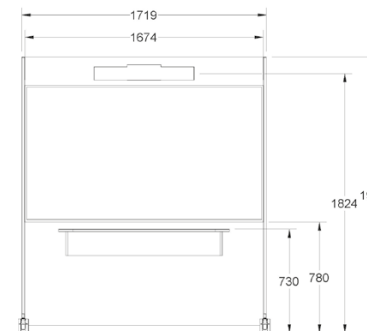

*Mobile X-Line Executive
för Sony BZ40 75"*