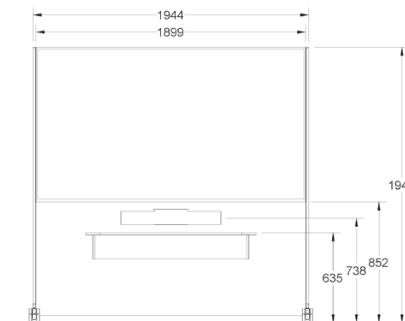

*Mobile X-Line Lounge
för Sony BZ40 85"*