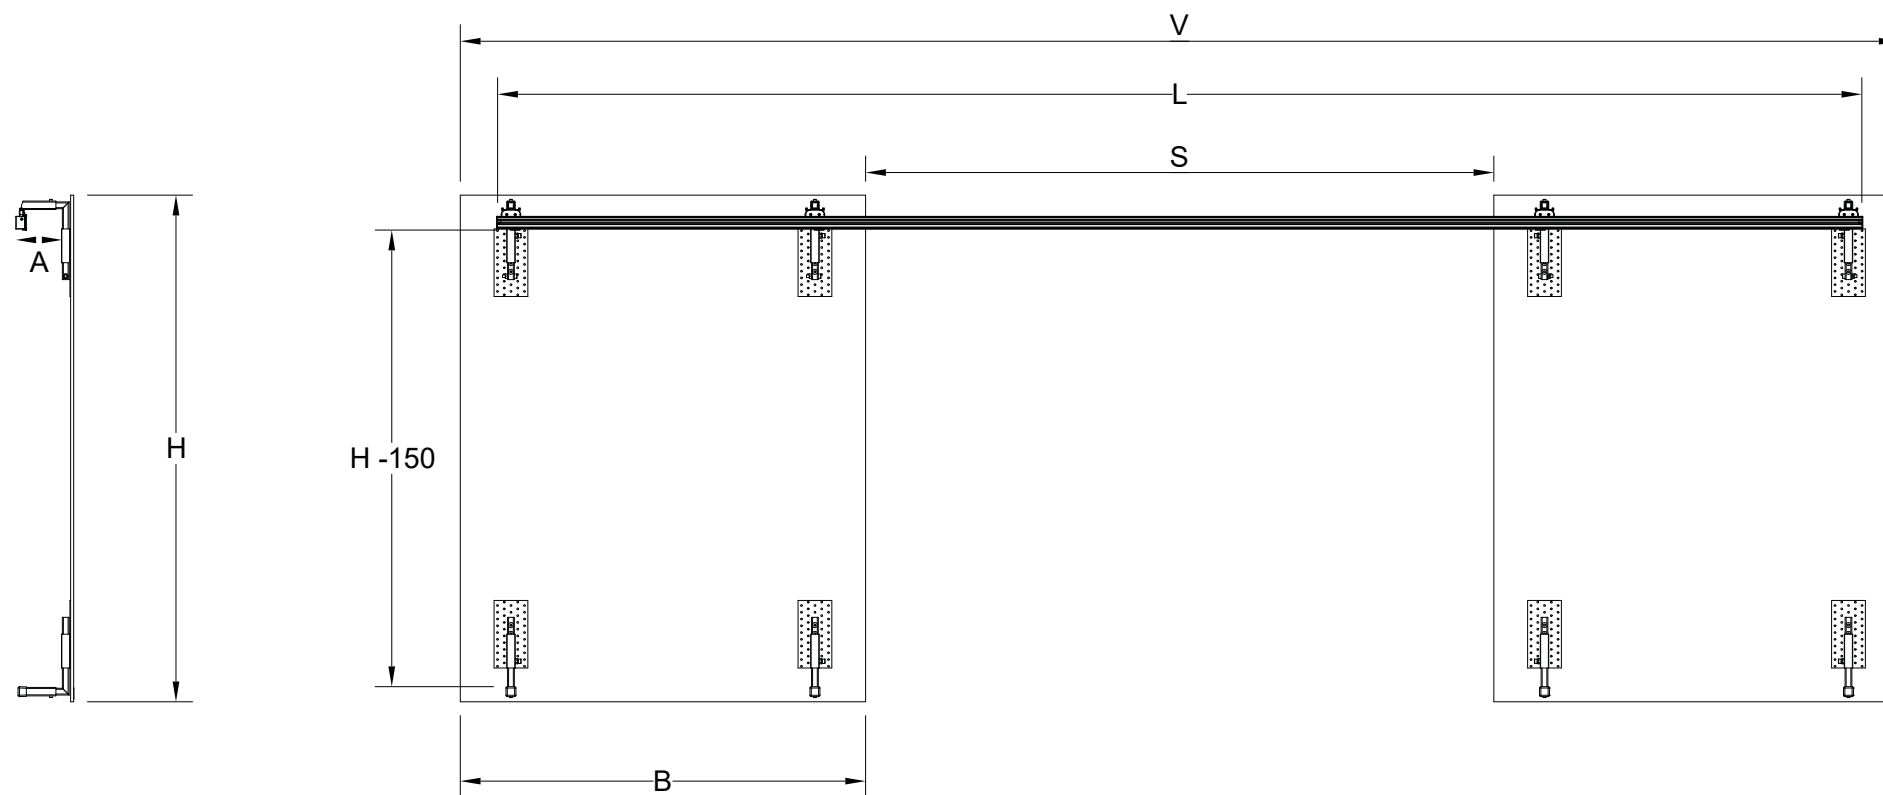

Planera för framgång

Så här planerar du så att du beställer rätt FlexWall Conference:

I ritningen ovan kan du placera in dina mått.

H är höjden på skrivtavelpanelerna. Som standard finns de i höjderna 1200 eller 1500mm men kan fås i en annan höjd med ett kaptillägg. Den aktiva höjden, där du kan placera saker på väggen, är den mellan AV-listens undersida och stödfötternas ovsida. Den är 150mm mindre än skrivtavelpanelernas höjd. Om du väljer skrivtavelpaneler som är 1200mm höga så kan alltså en display och en videobar få plats på väggen

bakom så länge deras kombinerade höjd understiger 1050mm.

B är skrivtavelpanelernas bredd. Som standard finns de i bredderna 1000, 1200 och 1500mm men de kan fås i en annan bredd med ett kaptillägg.

För att två stycken skrivtavlor ska dölja en display helt och hållet så behöver de förstås tillsammans vara bredare än displayen. För att skrivtavlor ska kunna skjutas undan så långt att hela displayen syns (S) så behöver väggen (V) där allt ska monteras vara minst lika bred som displayens och skrivtavloras sammanlagda bredd. AV-listen (L) kan vara 220mm

kortare än väggens totala bredd eller, 110mm kortare än den längd du vill begränsa den totala slaglängden till på någon av sidorna.

Det aktiva djupet (A), måttet mellan väggen och insidan av beslagen som håller skrivtavelpanelerna, är 130mm.

Mellan väggen och skrivtavelpanelernas insida är det ytterligare 30mm.

Det betyder att i princip alla displayer och videobars på marknaden får plats bakom tavlor. Men om det skulle behövas så är beslagen ställbara i djupled ända upp till 182mm, aktivt mått.

Sammanfattningsvis: Kontrollera den sammanlagda höjden och djupet på det du vill dölja bakom skrivtavelpanelerna. Välj därefter om du vill ha 1200 eller 1500mm höga tavlor eller ett specialmått. Kom ihåg att 150mm av höjden går åt till beslag, lister och fötter.

Kontrollera bredden på det du vill dölja bakom skrivtavelpanelerna och välj skrivtavelpaneler som är mer än hälften så stora som det.

Kontrollera att det finns tillräckligt utrymme på sidorna så att tavlor får plats när de skjuts isär.