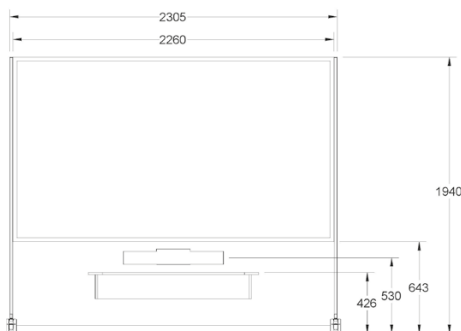

*Mobile X-Line Standard
för Sony BZ40 55"*

*Mobile X-Line Standard
för Sony BZ40 65"*

*Mobile X-Line Lounge
för Sony BZ40 75"*

*Mobile X-Line Lounge
för Sony BZ40 85"*

*Mobile X-Line Lounge
för Sony BZ40 100"*