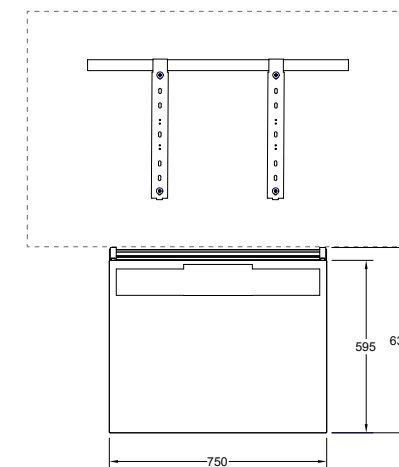

för Poly Studio, display $\geq 55''$

MeetingPanel Max

Djup: 115. Bredd och höjd enligt ritningarna nedan.

Teknik som tillval

För att du skall få en komplett funktion så kan du behöva kompletterande produkter såsom display, videobar och anslutningsteknik. Om du inte har befintliga produkter så hjälper vi dig gärna med rådgivning.

Svart / Mörkt standardtyg

för Poly Studio, display $< 55''$	49740	14 000 kr
för Poly Studio, display $\geq 55''$	49741	14 000 kr
för Logitech MeetUp, display $< 55''$	49742	14 000 kr
för Logitech MeetUp, display $\geq 55''$	49743	14 000 kr
utan kamera, display $< 55''$	49744	14 000 kr
utan kamera, display $\geq 55''$	49745	14 000 kr

Vitt / Ljust standardtyg

för Poly Studio, display $< 55''$	49746	14 000 kr
för Poly Studio, display $\geq 55''$	49747	14 000 kr
för Logitech MeetUp, display $< 55''$	49748	14 000 kr
för Logitech MeetUp, display $\geq 55''$	49749	14 000 kr
utan kamera, display $< 55''$	49750	14 000 kr
utan kamera, display $\geq 55''$	49751	14 000 kr