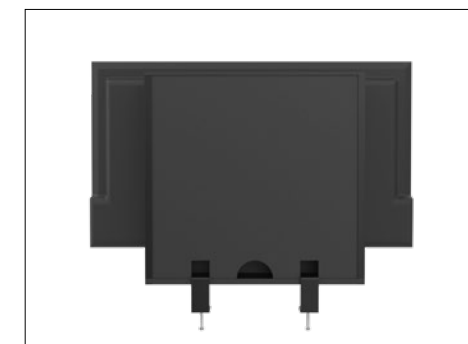

FlexTable

FlexTable

Bredd: 606mm, Höjd: 585mm, Djup: 90mm.

Teknik som tillval

För att du skall få en komplett funktion så kan du behöva kompletterande produkter såsom display, videobar och anslutningsteknik. Om du inte har befintliga produkter så hjälper vi dig gärna med rådgivning.

FlexTable	49899	5 800 kr

Dela ditt bord

Mänskligheten har mycket lång erfarenhet av samarbete på distans. Våra behov att kommunicera och samarbeta med varandra har varit drivkraften bakom flera tekniska revolutioner.

Att ha videomöten mellan olika arbetsplatser och hemarbetsplatser har på den sista tiden blivit vardagsmat för många medarbetare. Att dela presentationer och det man har på datorns skrivbord är lätt och enkelt men att dela sitt fysiska bord har inte lösts på ett bra sätt förrän nu med FlexTable.

Om FlexTable är en revolution eller ett genombrott låter vi vara osagt, men med webbmöten och det uppkopplade bordet så kan organisationer nu dela även praktisk kunskap över hela världen.

Allt från tillskärning av tyg till kläder, komponering och uppläggning av maträtter och hantverksmässig tillverkning av tekoppar kan läras ut, dokumenteras och standardiseras i realtid i internationella organisationer eller utbildningsorganisationer.

Lämpliga displaystorlekar är upp till 49".