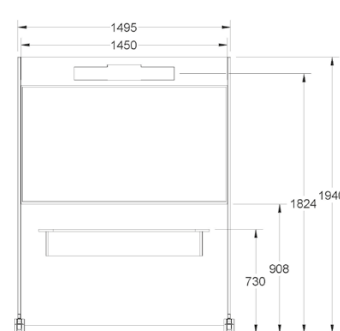

Djup: 124mm.

Den totala bredden på produkten kommer bli cirka 43 mm bredare än displayen du vill ha monterad i. Höjden blir cirka 420 mm större än displayens höjd.

Whiteboardmodulerna, se sidan 15, bygger vi så att de passar din MeetingFrame i höjd. På bredden blir de lika stora som din MeetingFrame eller mindre beroende på önskemål.

valt. Generellt så gäller att en Mobile är 1940mm hög och att en MeetingWall är 1960mm hög. Connectohyllan placeras, så långt det är möjligt beroende på displayens storlek, på en Mobile X-Line på standardhöjden 730mm från golvet. På en MeetingWall X-Line är motsvarande standardhöjd 750mm från golvet.

*Mobile X-Line Standard
för Sony BZ40 55"*

*Mobile X-Line Standard
för Sony BZ40 65"*

*Mobile X-Line Lounge
för Sony BZ40 75"*

*Mobile X-Line Lounge
för Sony BZ40 85"*

*Mobile X-Line Lounge
för Sony BZ40 100"*