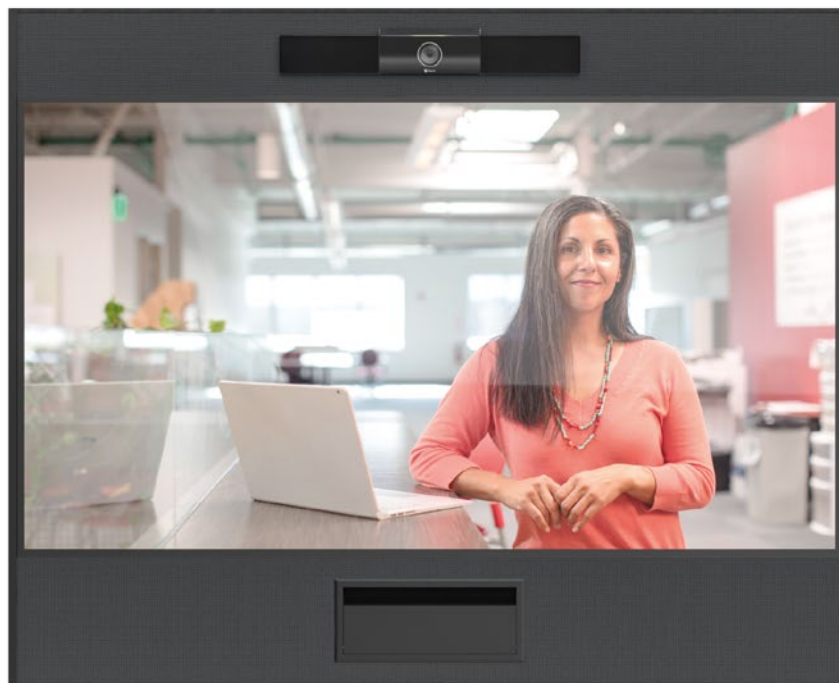

MeetingFrame X-Line Custom Shop