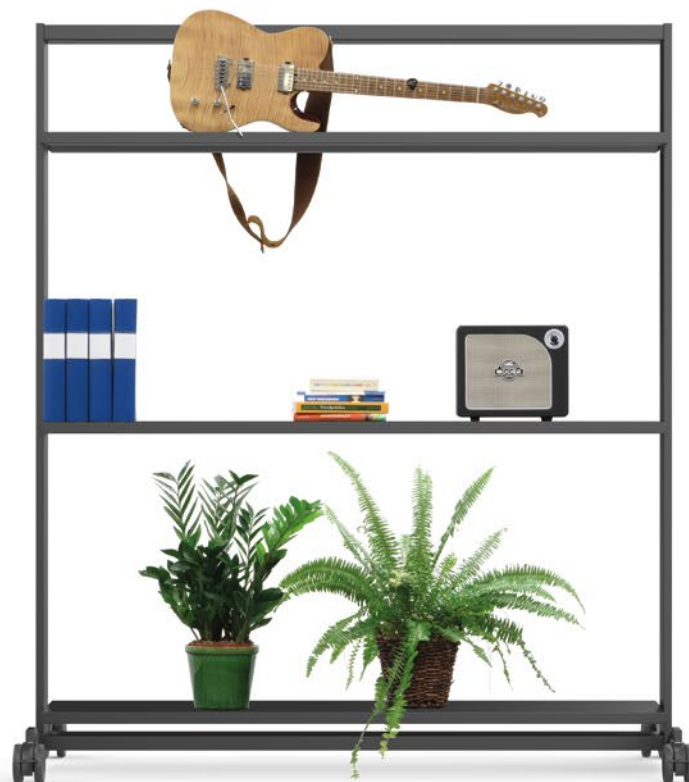

FlexWall Mobile Shelves

FlexWall Mobile Shelves

Bredd: 1700mm, Höjd: 1940mm, Djup: 630mm.

Svart	42004	18 700 kr
Vit	42005	18 700 kr
Custom Shop	42032	20 600 kr
Svart extrahylla	42010	5 000 kr
Vit extrahylla	42011	5 000 kr

Hyllor för att visa och förvara

För växter, pärmor eller allt det där andra som är viktigt för just er unika miljö eller verksamhet så har vi skapat en öppen, mobil, hylla med tre stycken hyllplan i startpaketet.

Flexibelt och stabilt

Hyllorna är av pulverlackerat stål och kan placeras steglöst i höjd med hjälp av vertikala spår på insidan av gavlarna. Du bestämmer alltså i princip själv hur mycket saker de ska rymma.

Måttet på hyllorna är 1609x303x30mm.