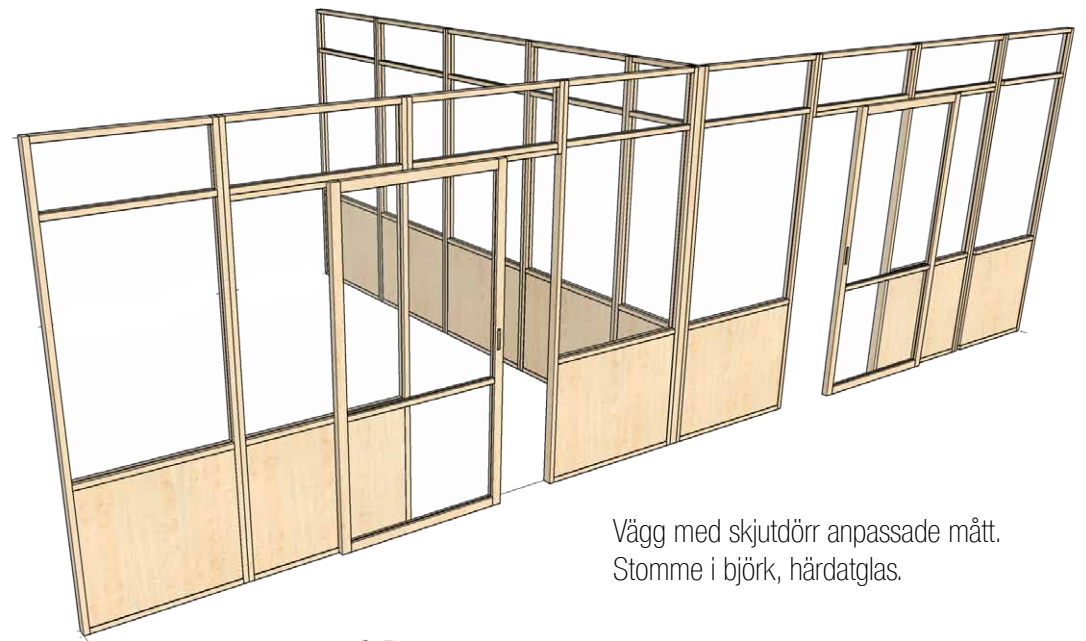

Spalje anpassad till System A grundmodul
900x900x340mm spalje höjd 3050mm

Akustikplattor med anpassat mått och motiv

Akustikplattor med anpassade mått.
Ramar in 2st skrivtavlor

Ljudbox för att få lite lugn och ro.