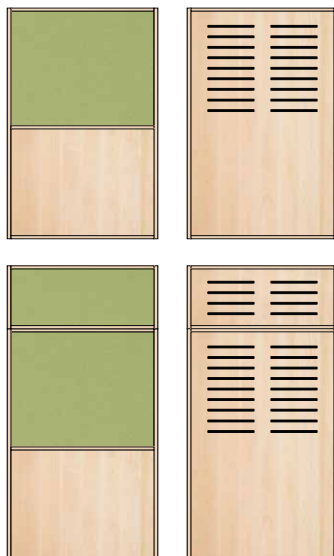

Original

Skiva med urfrästaspår upptill på ena sidan, den andra delad med skiva nertill, akustikplatta med standardtyg upptill