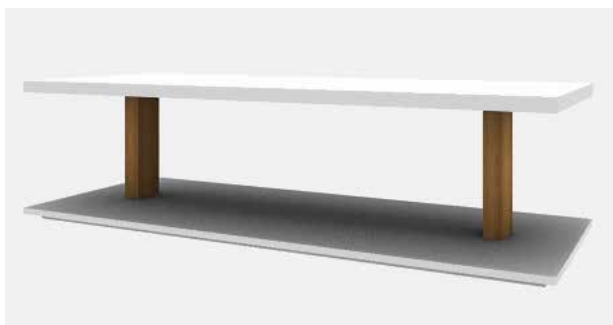

Topplack med ståbordsto