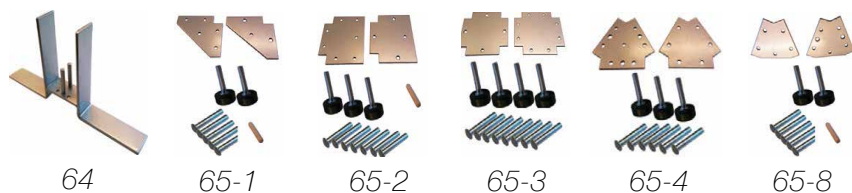

Wall

Båda sidor delade i tre akustikfält som vi klär med tyg, hård skiva nerill.

Glasskärm

Kopplingar till Wall

| Art. nr. | Utförande | Mått / mm | Sek |
|----------|--|--------------|------|
| W969-74 | Tyg båda sidor | 700x1400x73 | 5600 |
| W969-84 | Tyg båda sidor | 800x1400x73 | 5800 |
| W969-94 | Tyg båda sidor | 900x1400x73 | 6400 |
| W969-14 | Tyg båda sidor | 1000x1400x73 | 6600 |
| W969-114 | Tyg båda sidor | 1100x1400x73 | 6900 |
| W969-124 | Tyg båda sidor | 1200x1400x73 | 7100 |
| W969-144 | Tyg båda sidor | 1400x1400x73 | 7700 |
| W969-164 | Tyg båda sidor | 1600x1400x73 | 8000 |
| W969-184 | Tyg båda sidor | 1800x1400x73 | 8400 |
| W969-204 | Tyg båda sidor | 2000x1400x73 | 9200 |
| W969-214 | Tyg båda sidor | 2100x1400x73 | 9400 |
| W969-224 | Tyg båda sidor | 2200x1400x73 | 9800 |
| W969G-34 | Glas med folierad ram | 300x1400x73 | 3000 |
| W969G-34 | Glas med folierad ram | 400x1400x73 | 3500 |
| W969G-54 | Glas med folierad ram | 500x1400x73 | 4000 |
| BP1 | Original beslagspaket | | 200 |
| 64 | Fot | | |
| 65-1 | Vinkelkoppling 90° inklusive täcklist | | 400 |
| 65-2 | T-koppling inklusive täcklist | | 1500 |
| 65-3 | 4-vägskoppling | | 1500 |
| 65-4 | 3-vägskoppling 120° | | 900 |
| 65-8 | 2-vägskoppling 135° inklusive täcklist | | 900 |
| | | | 1500 |