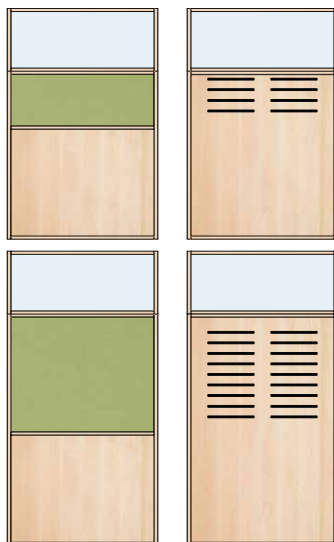

Skiva med urfrästaspår på ena sidan, den andra delad med skiva nertill, akustikplatta med standardtyg samt 400mm glasmodul med ram upptill.