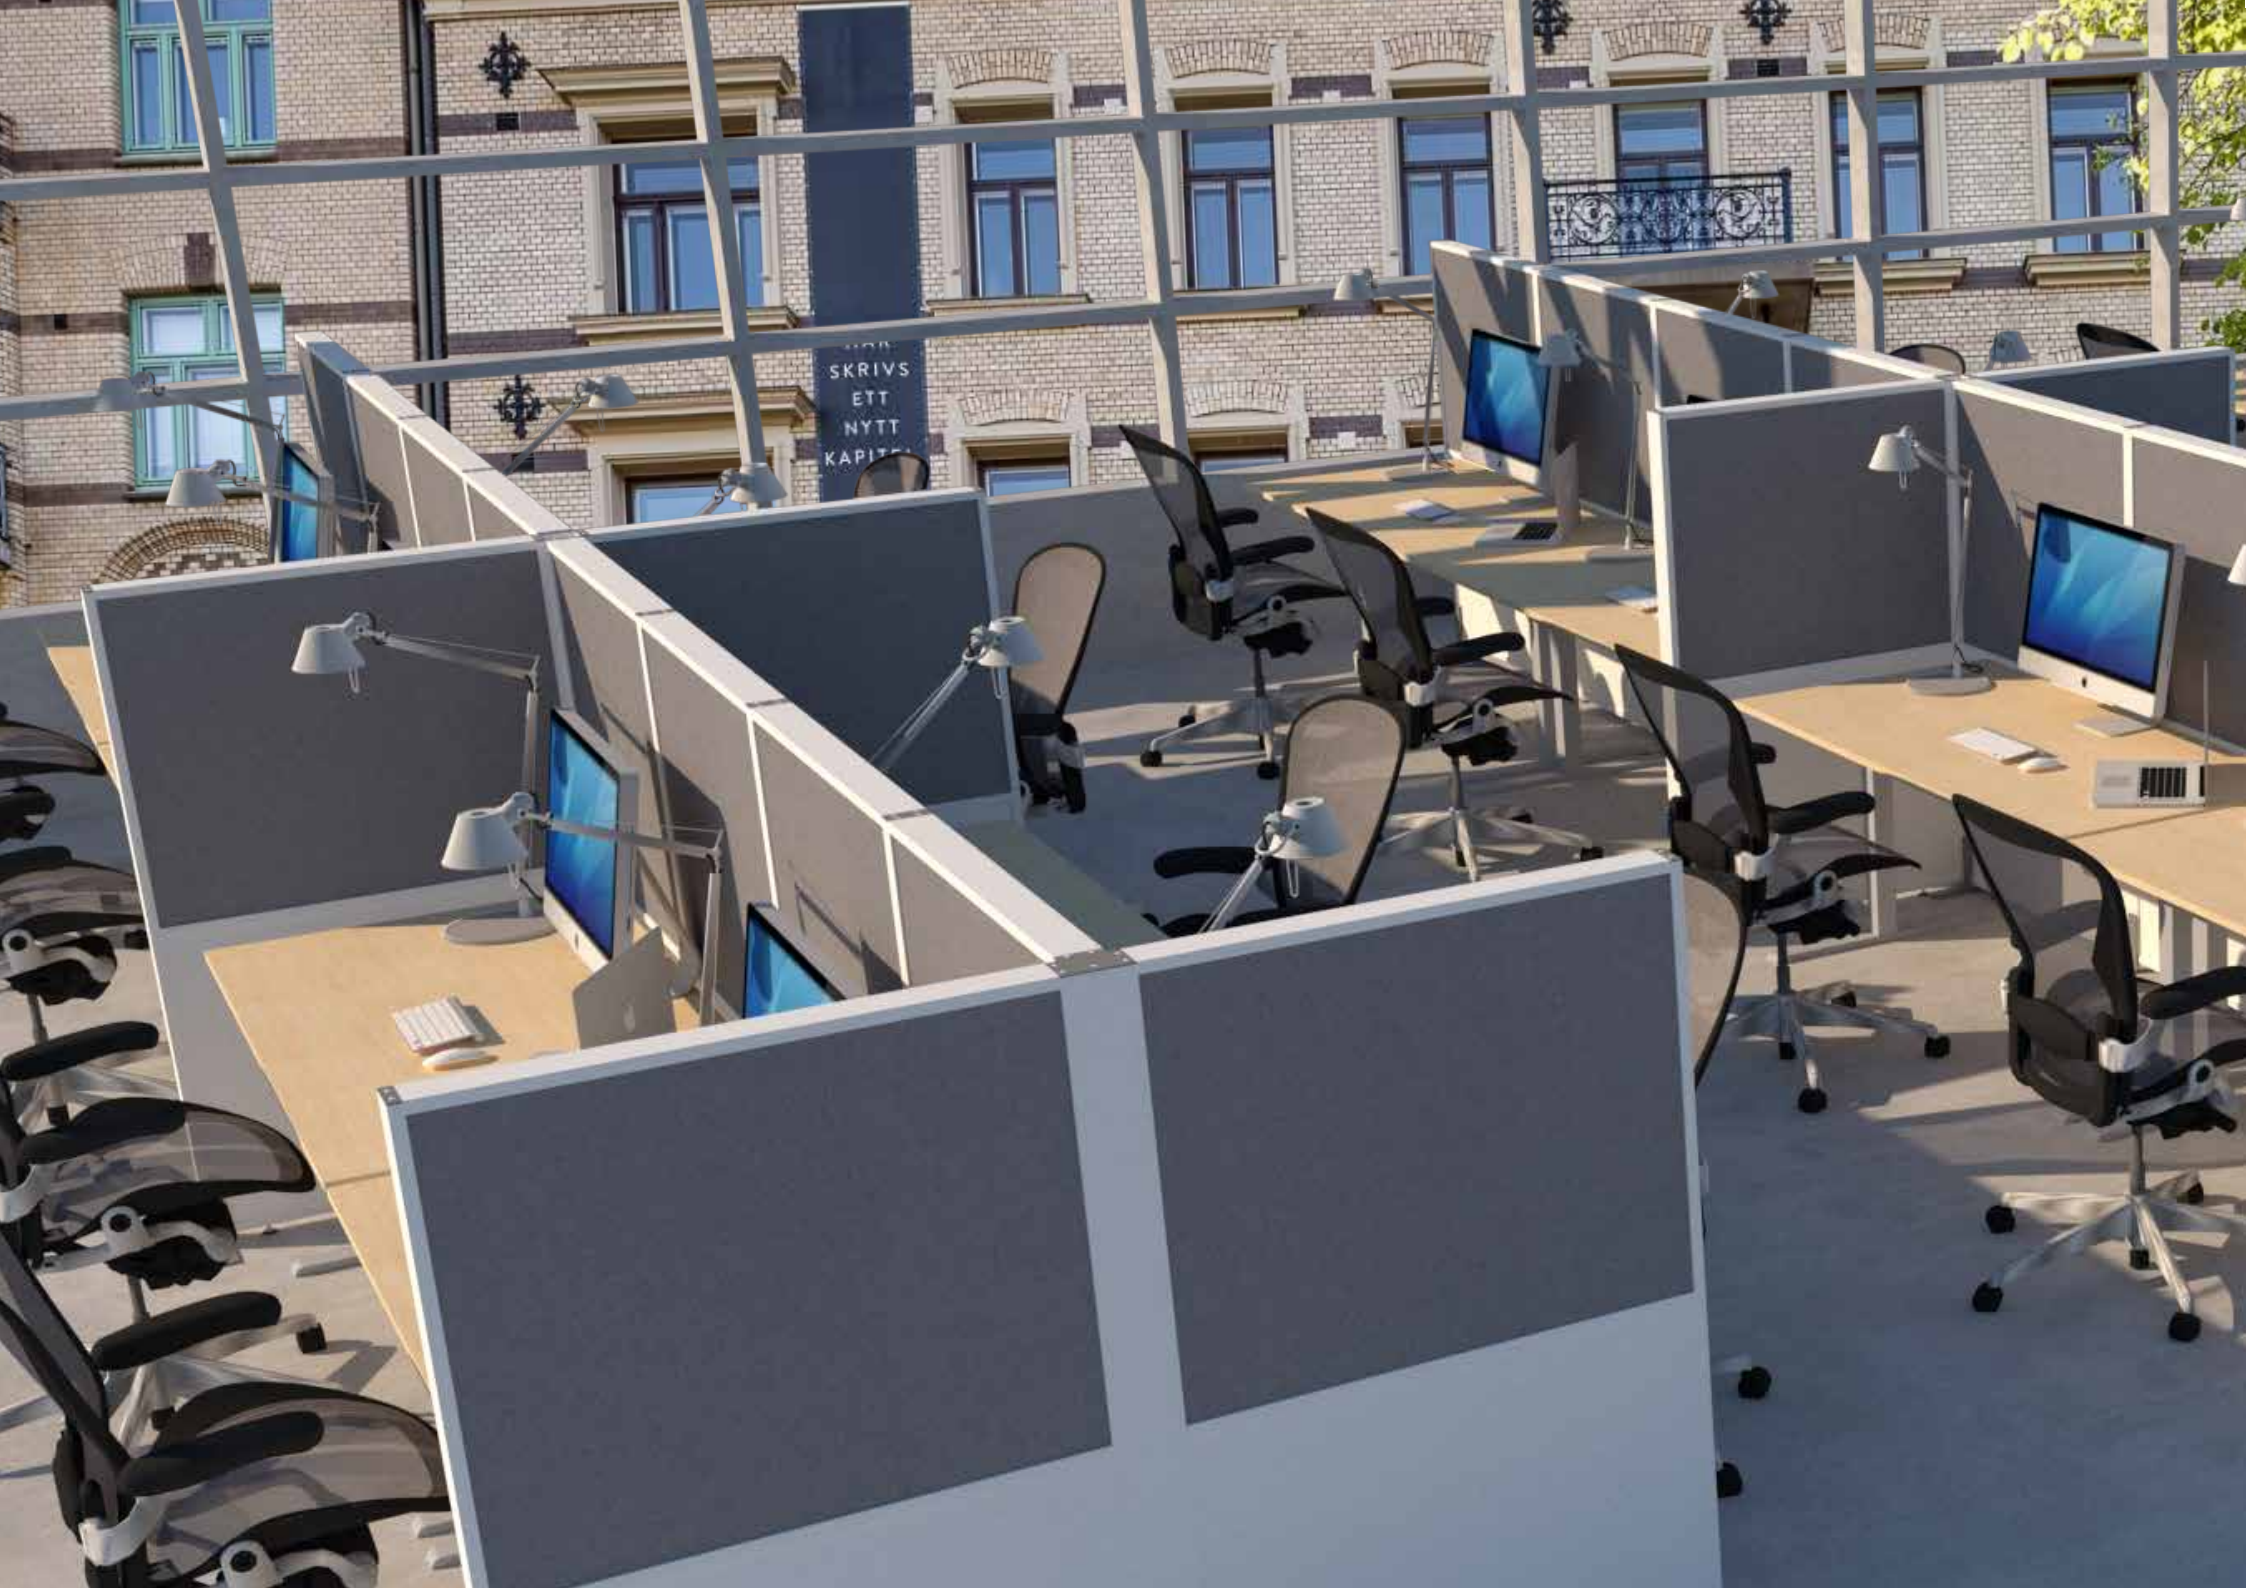

SKRIVS
ETT
NYTT
KAPITEL