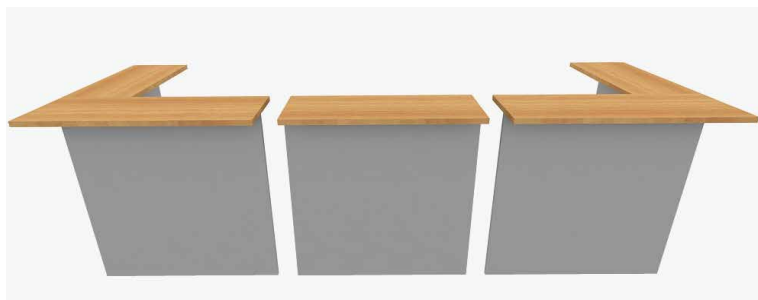

Receptionsdisk Nuevo. Folierad alternativt lackerad MDF. Toppskiva i massiv bok, björk, ek eller lackerad.

Disken går att få med eller utan slitsar i frontskivan.

Receptionsdisk Cubik.

Melamin. Fast monterat bord med kabelgenomföringshål ingår. Vit, svart samt röd är standardfärger, offert lämnas på övriga färger.