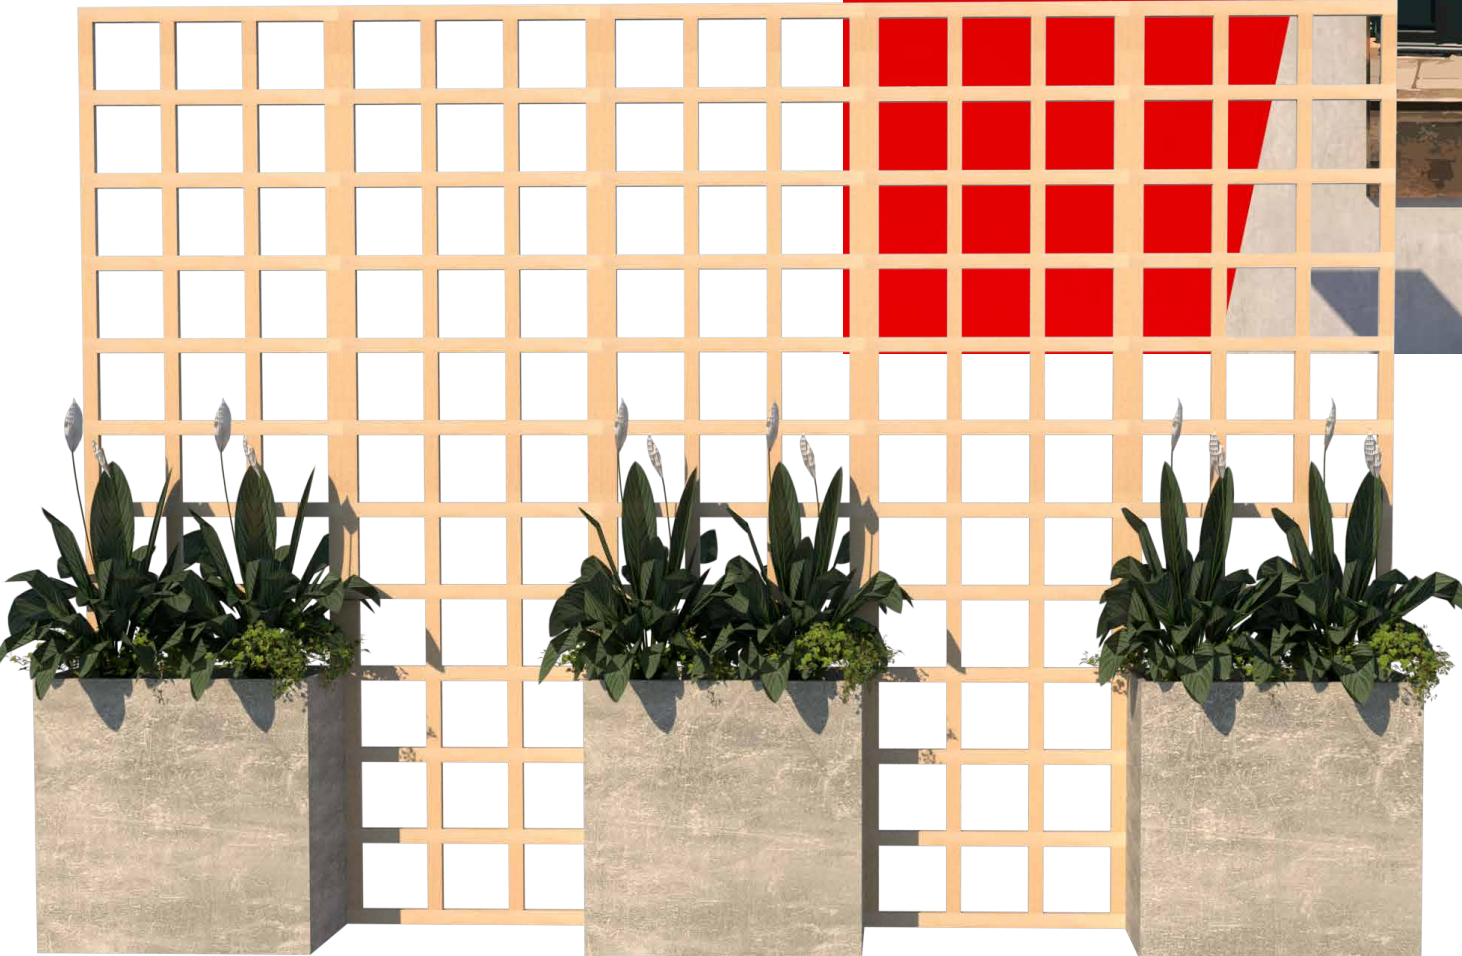

Spalje anpassad till System A grundmodul
900x900x340mm spalje höjd 3050mm

Akustikplattor med anpassat mått och motiv

Akustikplattor med anpassade mått.
Ramar in 2st skrivtavlor

Ljudbox för att få lite lugn och ro.