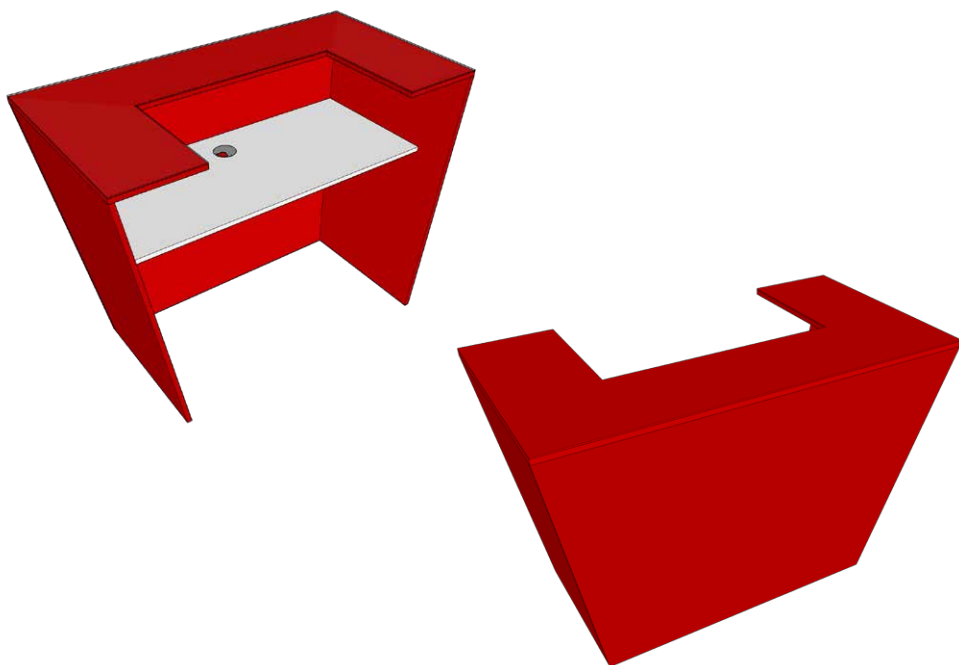

Art. nr.	Utförande	Mått / mm	Sek
972-091	1 sektion front samt toppskiva	940x1100	5 000
972-181	2 sektion front samt toppskiva	1880x1100	10 000
972-281	3 sektion front samt toppskiva	2820x1100	15 000
972-391	4 sektion front samt toppskiva	3760x1100	20 000
972-471	5 sektion front samt toppskiva	4700x1100	25 000
972-991	Hörn sektion front samt toppskiva	940x940x1100	10 000
974	Gavel	200x1070	1 200
979-1685X	Disk med standardmått Levereras färdig monterad på pall, bara att bära in och ställa på plats.	850x1600x1100	27500