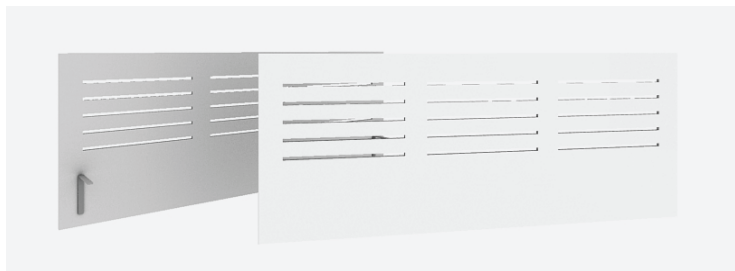

EASY Table Screen

En enklare bordsskärm ifolierad MDF som ger ett bra visuellt skydd. Levereras alltid med metallbeslag (bordsfästen) som behövs för att få skärmen på plats. Standard utförande är bok, björk, ek samt vit. Skärmen kan även lackeras i valfri färg.

Bordsskärmar

Table Screen

Trästomme samt akustikplatta klädd med Xpress tyg från Gabriel.
Skärmen är fronthängd.

Easy

Folierad melamin på MDF. Skärmen är fronthängd.

Bordsbeslag

L-vinkel alternativt klämfäste.