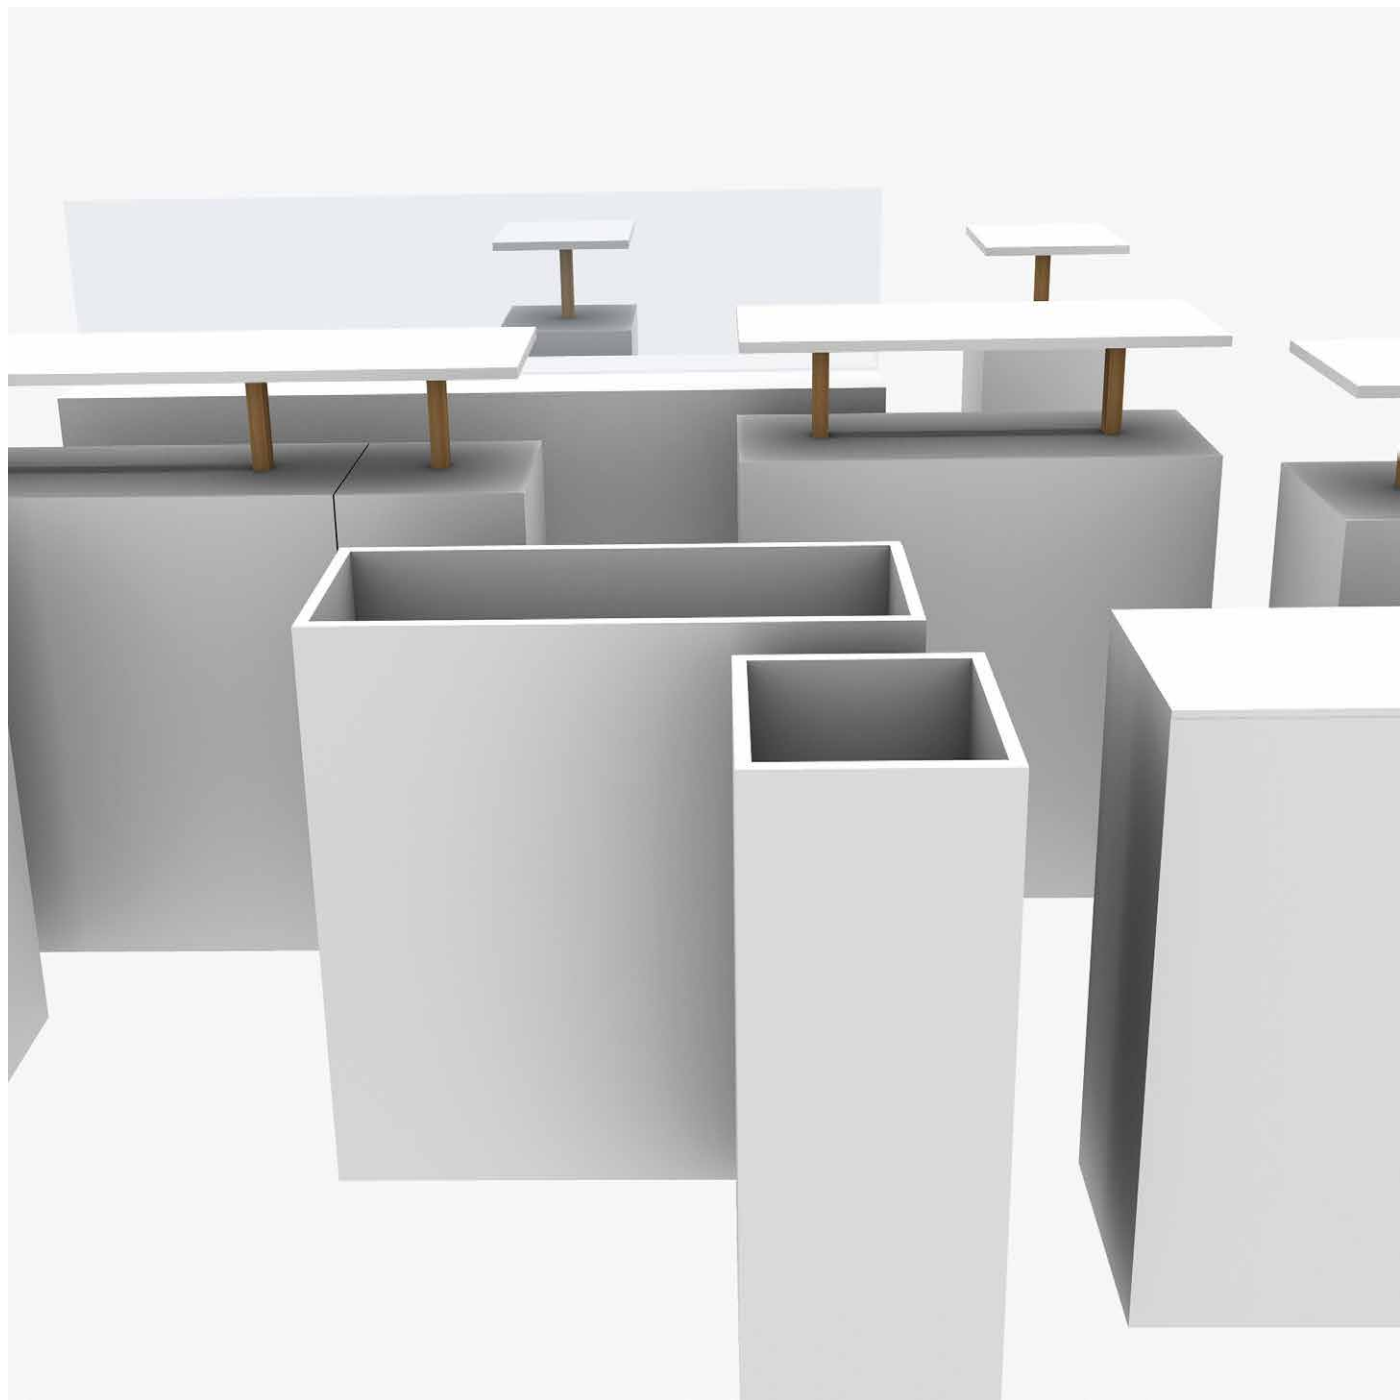

System A

System A är en ny flexibel avskärmning, passar för kontoret, fikahörsalen eller entrén.

Grundmodulen är en lackerad MDF låda med öppen topp i två storlekar, den enkelt kan förses med tillbehör som bara placeras ovanpå grundmodulen utan några verktyg.

Man kan tack vare detta ändra skepnad på varje sektion.

Starta med en öppen låda fyll den med våra växtinsatser, färdig planterade växter i en anpassad modul. Det rymmer tre växtenheter i en stor låda.

Förändra denna eleganta växtenhet genom att byta ut växterna mot en slät topp eller en topp med glas och få då en avlastningsyta eller en enkel avskärmning. Det går sen att komplettera med en modul som gör att du kan använda den som ståbord eller en enkel receptionsdisk.

Varje sektion är väldigt robusta och stadiga.

Standardfärgerna är Vit och Svart, men kan även beställas i egen valfri färg.