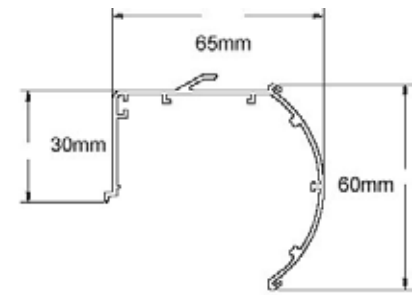

FAKTA

Kassett B x H:	70 x 60 mm
Färg:	Vit, RAL 9016
Max. bredd:	2000 mm/gardin
Rör:	30 mm aluminium

Vävens bredd minskas med 35 mm från systemets totalmått. Exempel vid vävmått 1000 mm:

Vävmått:	1000 mm
Totalmått:	1035 mm
Sida manövrering:	22 mm
Sida ändtapp:	13 mm