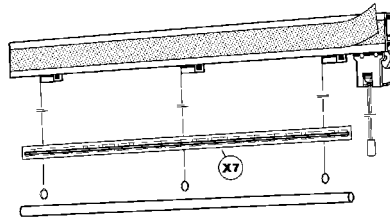

HISSGARDINER

med lindrag