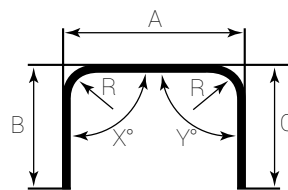

3 bay-type window