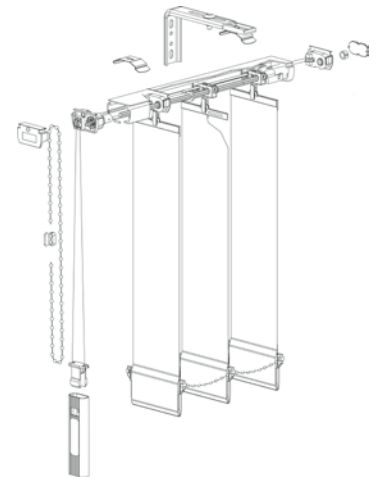

BESLAG & BOCKNING

Välj mellan tak- och väggmontage. Beroende på vilken lamellbredd man väljer bör man tänka på hur långt ut från väggen man skall montera skenan. Ställbara vinkelfästen finns för tre olika intervaller, 65-100 mm, 100-150 mm och 150-250 mm.

Vid manuell drift använder vi en välvd profil, vilket ger en snyggare och mjukare design. Finns att få i vitt och svart. När man väljer motorstyrning används en vit skena med rakare profil. Detta för att motorn skall kunna monteras tätt intill skenan.