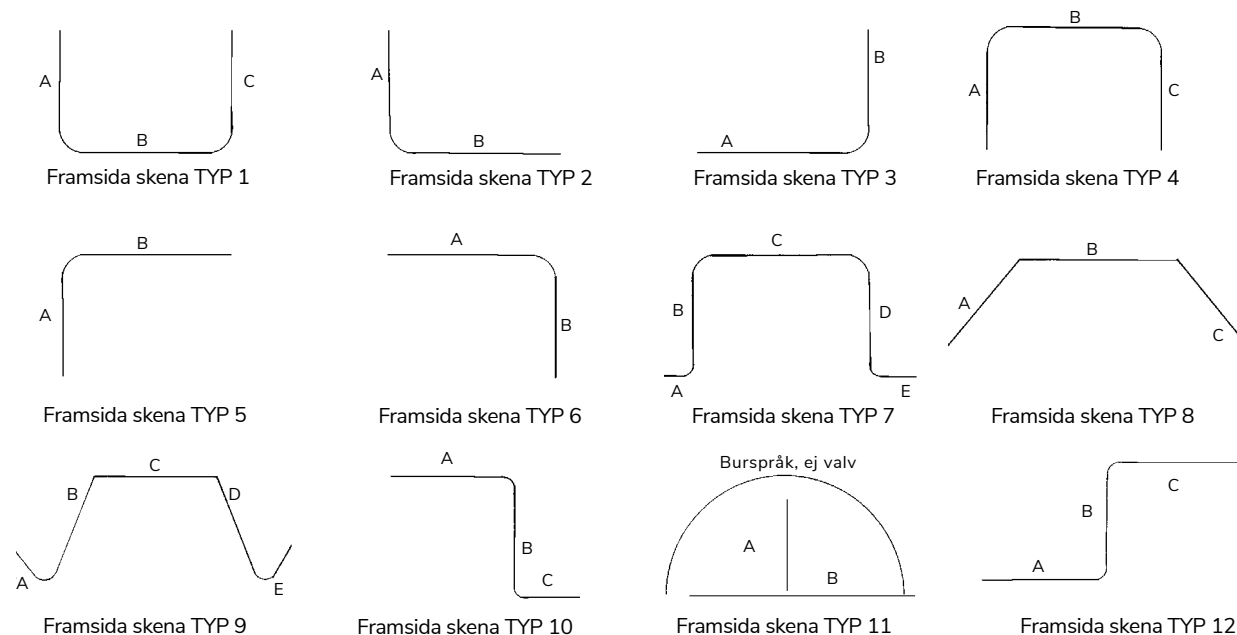

BOCKNINGSSCHEMA

Vid beställning av bockade skenor: Uppge alltid mått och typer enligt nedanstående eller skicka en enkel skiss vid beställningen. Emballagekostnad tillkommer.

BAND OCH KROK

	Art.nr	Beskrivning	Lev.pack	Pris	Enhet	PG
Veckband polyester B=70 mm	9859	Vit	100 m	11,30	m	
	9868	Transparent	100 m	16,00	m	
Veckband bomull/polyester B=70mm	9860	Vit	100 m	12,40	m	
	9861	Oblekt	100 m	12,40	m	
	98593	Vit 3,1 met/påse	10 påsar	75,00	påse	6
	98594	Oblekt 3,1 met/påse	10 påsar	75,00	påse	6
Combiband transparent 65mm	9869	Transparent polyester	100 m	16,50	m	
Rynkband polyester B=30 mm	9862	Vit 30 mm 2-trådar	100 m	10,60	m	
Rynkband polyester B=70 mm	911	Vit 70 mm 2-trådar (Förhållande 1:2,5)	50 m	27,30	m	
Rynkband polyester B=76 mm (polypropylen)	912	Vit 76 mm 3-trådar (Förhållande 1:2,5)	50 m	21,30	m	
Ridåband B=55 mm	9886	Vit 55 mm, (Förhållande 1:2,2)	50 m	32,30	m	
Ridåkrok	9881	Förzinkad	200 st	5,30	st	

När du använder veckband och fingerkrok med flera fingrar blir den färdiga gardinbredden mindre än den fulla tygbredden. I tabellen nedan kan du se hur bred din färdigveckade gardin blir. 2:a siffran anger hur många fingerkrok som går åt till respektive veckning och tygbredd. *Måtten är cirkamått.*

	2 fingerkrok. Punkterna=fickorna i veckbandet				4 fingerkrok				
	Tygbredd	90	120	150	180	90	120	150	180
	60/10	84/13	104/17	123/20		40/5	57/6	70/8	80/10
	73/6	93/9	120/11	141/13		51/4	67/5	80/7	98/8
	48/6	55/9	71/11	85/13		52/6	66/8	80/11	96/13
	54/5	76/6	92/8	106/10		55/5	74/6	92/8	110/9