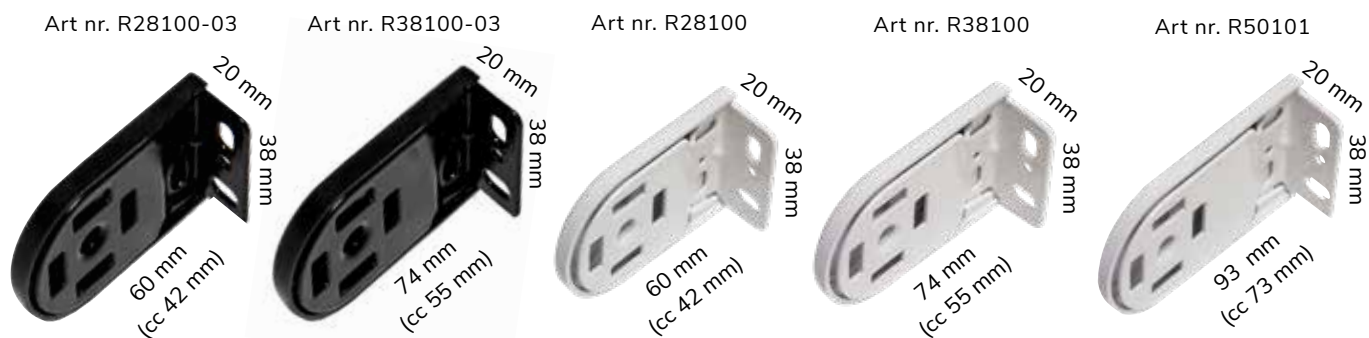

TILLVAL RULLGARDINER

	Art nr.	Benämning	Pris	
LÄDERSTROPP 	R28171	Brun med lås	203,70	
	R28172	Brun utan lås	179,60	
LINSTYRD RULLGARDIN Utan spärrfunktion. För fjäderstyrd gardin, System 831 	R90890	Lina, lintofs, linhållare, skruvöglor och låsclips för hållare	487,00	
GREPPGARDIN För fjäderstyrd gardin, system 831 alt. 835 	R90830	Vit >140	298,50	
	R90831	Vit >200	327,60	
	R90840	Svart >140	298,50	
	R90841	Svart >200	327,60	
	R90850	Aluminium >140	506,00	
	R90851	Aluminium >200	645,20	
	R90860	Antikmässing >140	298,50	
R90861	Antikmässing >200	327,60		
GREPPGARDIN MED KROKAR För fjäderstyrd gardin, System 831 	R90832	Grå >140	Greppgardin inkl grå underlist och krokar 4 st för montage dörrar eller nedifrån och upp.	363,10
R90833	Grå >200		439,00	

Hållare med täckbricka.

1. Hållare sidodrag vit, cc 42 mm.
   - Hållare sidodrag vit, cc 55 mm.
   - Hållare sidodrag vit, cc 73 mm.
   - Hållare sidodrag svart, cc 42 mm.
   - Hållare sidodrag svart, cc 55 mm.
2. 1 par inklusive täckbrickor
3. 1 par inklusive täckbrickor
4. 1 par inklusive täckbrickor
5. 1 par inklusive täckbrickor
6. 1 par inklusive täckbrickor
7. Art. nr. R28100 (Ingår i modell 832, 833, 836)
8. Art. nr. R38100 (Ingår i modell 834)
9. Art. nr. R50101
10. Art. nr. R28100-03 (Ingår i modell 832, 833)
11. Art. nr. R38100-03