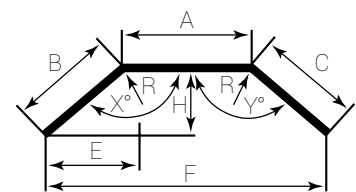

Bockade lamellskenor finns i en rad olika varianter. Både med svängda och kantiga hörn. Minimumradien för 89 mm-lameller är 650 mm, och för 127 mm-lameller gäller 850 mm. Det är alltså ganska stora och runda hörn. Ta kontakt med oss på Lindhs för att hitta rätt lösning. Bockade skenor finns endast vita.

1 straight blind

2 installation in corner

3 bay-type window

4 flat bend

5 corner type 90°

6 semi circle 180°

7 bay-type corner

8 bay-type corner

Inklusive fäste
29,5 mm

ATT MÄTA DITT FÖNSTER

FAKTA

Totalmått (TM)	Totalbredd skena inklusive ändskydd och mekanism.
Lamellbredd (LB)	89 alt. 127 mm.
Nischmått (NM)	Totalbredd i nischen. Avdrag skall göras för rätt tillverkningsmått för att underlätta montage. Vi rekommenderar 10 mm.
Funktionshöjd (FH)	Mät den yta som gardinen skall täcka inkl. skena och beslag till underkant lamell, vilket ger ett färdigmått. Rekommenderat avdrag 30 mm mot golv.