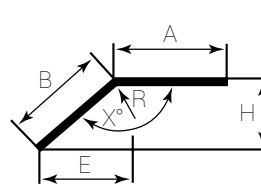

1 straight blind

2 installation in corner

3 bay-type window

4 flat bend

5 corner type 90°

6 semi circle 180°

7 bay-type corner

8 bay-type corner

Inklusive fäste
29,5 mm

ATT MÄTA DITT FÖNSTER

FAKTA

Totalmått (TM)	Totalbredd skena inklusive ändskydd och mekanism.
Lamellbredd (LB)	89 alt. 127 mm.
Nischmått (NM)	Totalbredd i nischen. Avdrag skall göras för rätt tillverkningsmått för att underlätta montage. Vi rekommenderar 10 mm.
Funktionshöjd (FH)	Mät den yta som gardinen skall täcka inkl. skena och beslag till underkant lamell, vilket ger ett färdigmått. Rekommenderat avdrag 30 mm mot golv.