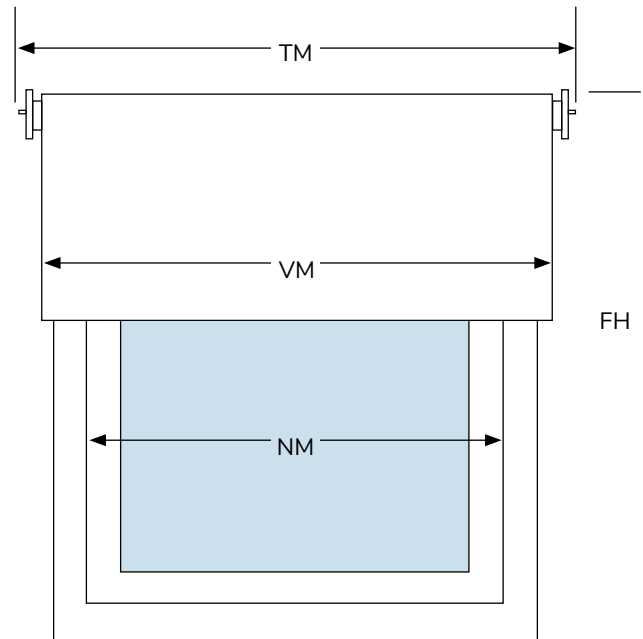

ATT MÄTA DITT FÖNSTER

FAKTA

Totalmått (TM)	Totalbredd inklusive hållare
Vävmått (VM)	Vävens bredd
Nischmått (NM)	Totalbredd i nischen. Avdrag skall göras för rätt tillverkningsmått för att underlätta montage. Vi rekommenderar 5 mm.
Funktionshöjd (FH)	Mät den yta som gardinen skall täcka, standard 180 cm. Högre mot tillägg och kan innebära att väven skarvas. Ingen mönsterpassning vid skarv.