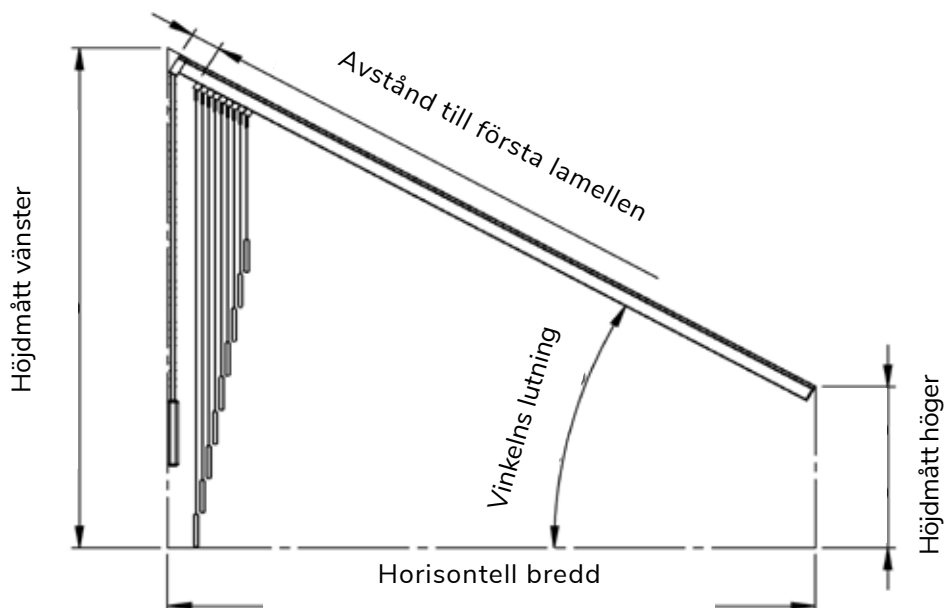

LUTANDE LAMELLER

Vinkeln på ett lutande system beräknas alltid utifrån horisontallinjen, basen.
Lutande lameller får ej komma i kontakt med skenan, inte ens då lamellerna är stängda.

Det är mycket viktigt att samtliga mått anges exakt med millimeterprecision.
Då stumma nischmått anges rekommenderar vi ett nischavdrag på max 3 mm per sida. Beräkning av ny bredd och höjd görs i beräkningsprogram.
Den maximala vinkeln samt bredden rekommenderas enligt följande

Manuellt system

Basens maxbredd
horisontell bredd enl. bild

Lutningsvinkel	Lamellbredd	Lamellbredd
	127 mm	89 mm

0° - 5°	580 cm	550 cm
5° - 10°	580 cm	520 cm
10° - 15	570 cm	480 cm
15° - 20°	530 cm	450 cm
20° - 25°	470 cm	400 cm
25° - 30°	420 cm	360 cm
30° - 35°	390 cm	330 cm
35° - 40°	350 cm	300 cm
40° - 45°	320 cm	270 cm
45° - 50°	280 cm	240 cm
50° - 55°	250 cm	210 cm

Motor system

Basens maxbredd
horisontell bredd enl. bild

Lutningsvinkel	Lamellbredd	Lamellbredd
	127 mm	89 mm

0° - 5°	550 cm	412 cm
5° - 10°	440 cm	330 cm
10° - 15	470 cm	307 cm
15° - 20°	385 cm	285 cm
20° - 25°	363 cm	270 cm
25° - 30°	341 cm	255 cm
30° - 35°	319 cm	240 cm
35° - 40°	297 cm	225 cm
40° - 45°	275 cm	202 cm
45° - 50°	231 cm	172 cm
50° - 55°	165 cm	127 cm