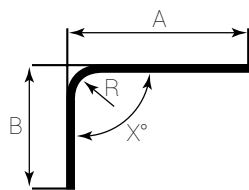

Bockade lamellskenor finns i en rad olika varianter. Både med svängda och kantiga hörn. Minimumradien för 89 mm-lameller är 650 mm, och för 127 mm-lameller gäller 850 mm. Det är alltså ganska stora och runda hörn. Ta kontakt med oss på Lindhs för att hitta rätt lösning. Bockade skenor finns endast vita.

1 straight blind

2 installation in corner