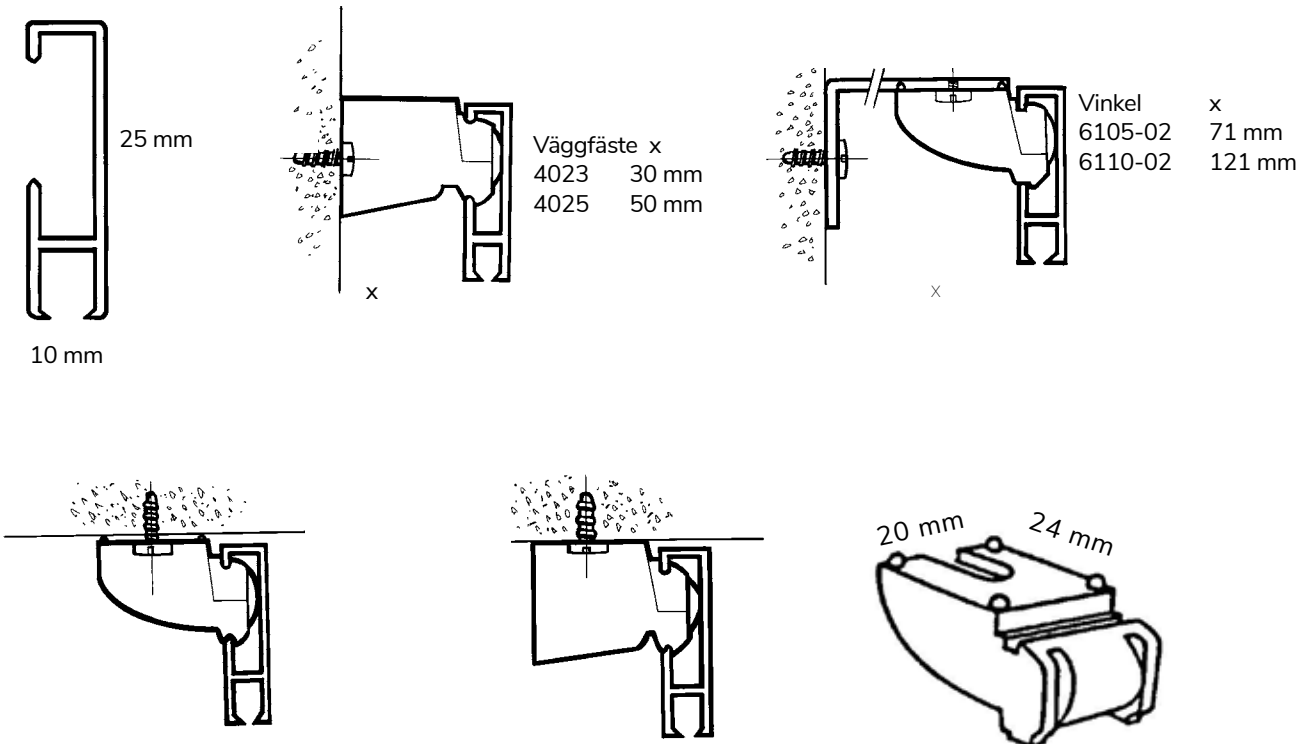

LINDHS GARDINSKENOR

Smalspåriga profiler

SKENA 2002

Gardinskena med invalsat kardborreband