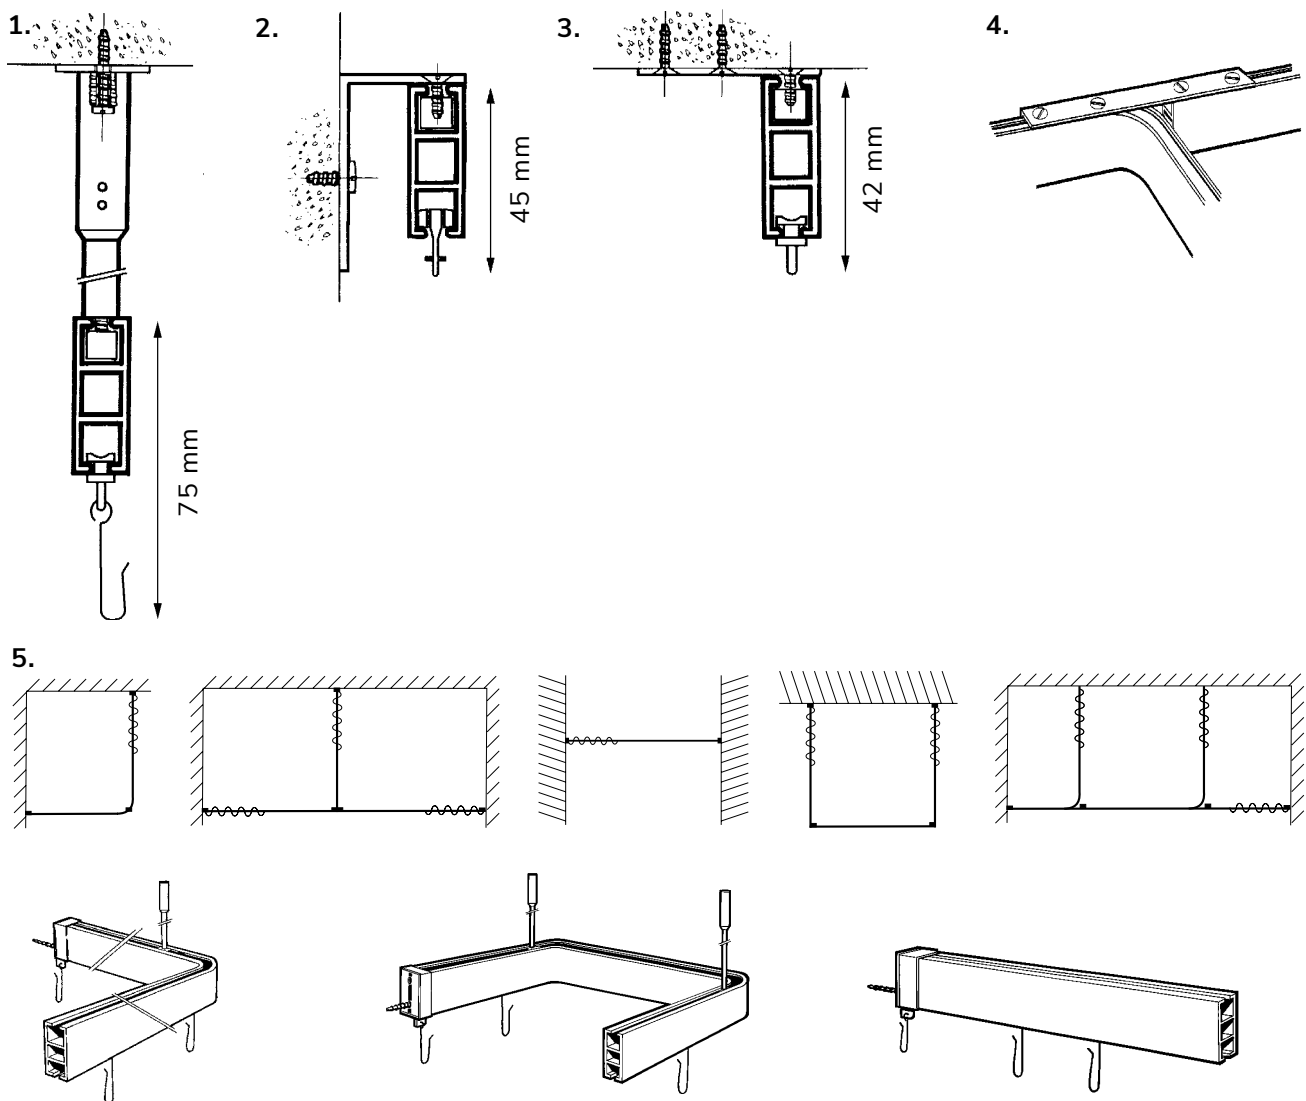

SKENA 5001 | MONTERING

Monteringsbeskrivning över 5001 skenan och bocknings möjligheter.

Skena 5001 15x33 mm. Rekommenderat mått mellan fästpunkter 2000 mm

1. Montering med takpendel 6073 och glid 5740-02
2. Vägghmontering med väggbeslag 5012-02 och rullglid 5102-02
3. Takmontering med takfäste 5010-02 samt glid 5738-02
4. Skarvning med skarvdel 50142
5. Olika monteringsmöjligheter