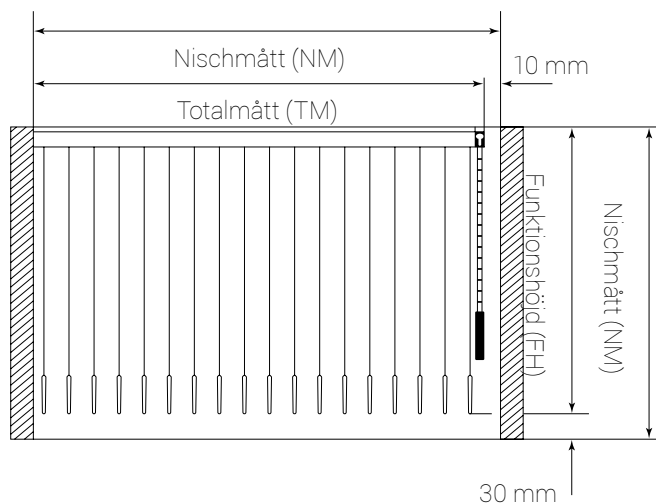

Lindhs erbjuder de två olika bredder som är vanligast förekommande när det gäller lamellgardiner. Trenden går mot 89 mm, då dessa upplevs som lite nättare i och med att lamellerna är smalare.

Fördelen med 127 mm är att det blir färre antal lameller och mindre textiltåtgång, samtidigt som man får ett smalare paket när gardinen hänger i fråndraget läge.

Bockade lamellskenor finns i en rad olika varianter. Både med svängda och kantiga hörn. Minimumradien för 89 mm-lameller är 650 mm, och för 127 mm-lameller gäller 850 mm. Det är alltså ganska stora och runda hörn. Ta kontakt med oss på Lindhs för att hitta rätt lösning. Bockade skenor finns endast vita.

1 straight blind

2 installation in corner

3 bay-type window

4 flat bend

5 corner type 90°

6 semi circle 180°

7 bay-type corner

8 bay-type corner

Inklusive fäste
29,5 mm

ATT MÄTA DITT FÖNSTER

FAKTA

Totalmått (TM)	Totalbredd skena inklusive ändskydd och mekanism.
Lamellbredd (LB)	89 alt. 127 mm.
Nischmått (NM)	Totalbredd i nischen. Avdrag skall göras för rätt tillverkningsmått för att underlätta montage. Vi rekommenderar 10 mm.
Funktionshöjd (FH)	Mät den yta som gardinen skall täcka inkl. skena och beslag till underkant lamell, vilket ger ett färdigmått. Rekommenderat avdrag 30 mm mot golv.