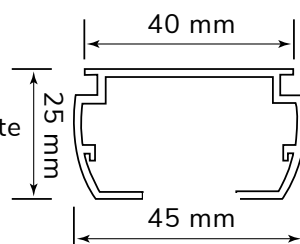

1 straight blind

2 installation in corner

3 bay-type window

4 flat bend

5 corner type 90°

6 semi circle 180°

7 bay-type corner

8 bay-type corner

Inklusive fäste
29,5 mm

ATT MÄTA DITT FÖNSTER

FAKTA

Totalmått (TM)	Totalbredd skena inklusive ändskydd och mekanism.
Lamellbredd (LB)	89 alt. 127 mm.
Nischmått (NM)	Totalbredd i nischen. Avdrag skall göras för rätt tillverkningsmått för att underlätta montage. Vi rekommenderar 10 mm.
Funktionshöjd (FH)	Mät den yta som gardinen skall täcka inkl. skena och beslag till underkant lamell, vilket ger ett färdigmått. Rekommenderat avdrag 30 mm mot golv.