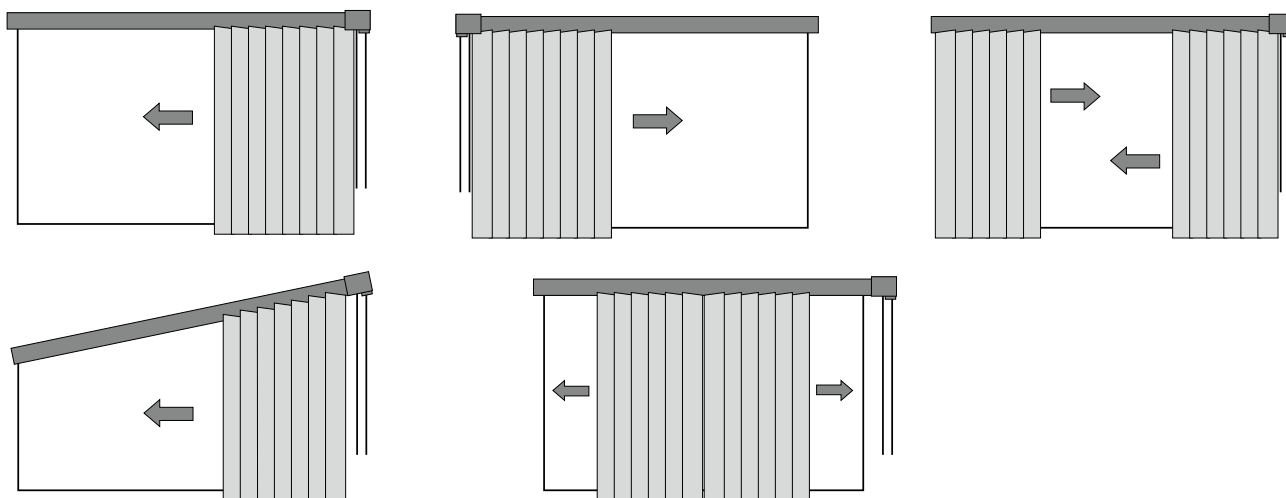

MOTOR/STYRNING

En av de stora fördelarna med lamellgardinen är att du har full valfrihet när det gäller placeringen av paketet, dvs. vid vilken sida av fönstret, och den går även att dela från mitten. Ett snett tak är inget problem, men då måste paketet placeras vid den högsta punkten.

Linstyrning är vanligast, men lamellgardinen går även att få med dragstav. Vid motorisering placeras motorn dold bakom skenan och närmast elanslutningen

Motorns placering bakom skenan gör att den döljs på ett bra sätt. Går att få monterad på såväl höger som vänster sida. Anges vid beställning.

Skenan är liksidig vid manuella system, vilket gör den vändbar. Linans och kulkedjans placering är det enda som påverkas.

Skena med dragstav (barnsäker). Lameller förflyttas/vinklas med dragstaven.

LAMELLBREDD