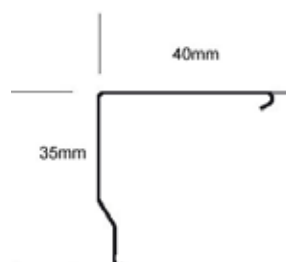

INFÄSTNING

Infästning görs i tak eller på vägg.