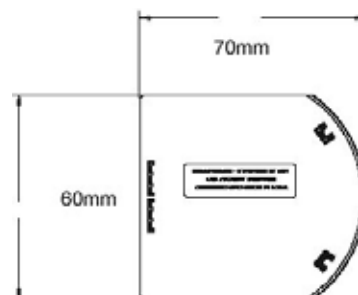

FAKTA

Kassett B x H:	45 x 58 mm
Sidoprofil B x H	20 x 15 mm
Färg:	Vit, Antracit
Max Bredd	1500 mm
Max höjd	1800 mm
Rör:	19 mm
Fäste	Tejp
Drift	Sidodrag
Totalmått kassett	1000 mm
Totalmått sidoprofiler	970 mm
Sida manövrering:	22 mm
Underlist	Vit, Antracit

FAKTA

Kassett B x H:	70 x 60 mm
Färg:	Vit, RAL 9016
Max. bredd:	2000 mm/gardin
Rör:	30 mm aluminium

Vävens bredd minskas med 35 mm från systemets totalmått. Exempel vid vävmått 1000 mm:

Vävmått:	1000 mm
Totalmått:	1035 mm
Sida manövrering:	22 mm
Sida ändtapp:	13 mm