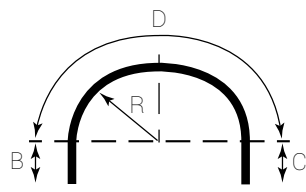

Skenan är liksidig vid manuella system, vilket gör den vändbar. Linans och kulkedjans placering är det enda som påverkas.

Skena med dragstav (barnsäker). Lameller förflyttas/vinklas med dragstaven.

LAMELLBREDD

1 straight blind

2 installation in corner

3 bay-type window

4 flat bend

5 corner type 90°

6 semi circle 180°

7 bay-type corner

8 bay-type corner

Inklusive fäste
29,5 mm

ATT MÄTA DITT FÖNSTER

FAKTA

Totalmått (TM)	Totalbredd skena inklusive ändskydd och mekanism.
Lamellbredd (LB)	89 alt. 127 mm.
Nischmått (NM)	Totalbredd i nischen. Avdrag skall göras för rätt tillverkningsmått för att underlätta montage. Vi rekommenderar 10 mm.
Funktionshöjd (FH)	Mät den yta som gardinen skall täcka inkl. skena och beslag till underkant lamell, vilket ger ett färdigmått. Rekommenderat avdrag 30 mm mot golv.