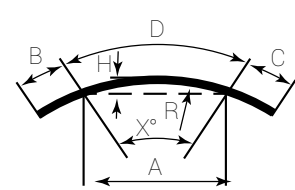

BESLAG & BOCKNING

Välj mellan tak- och väggmontage. Beroende på vilken lamellbredd man väljer bör man tänka på hur långt ut från väggen man skall montera skenan. Ställbara vinkelfästen finns för tre olika intervaller, 65-100 mm, 100-150 mm och 150-250 mm.

Vid manuell drift använder vi en välvd profil, vilket ger en snyggare och mjukare design. Finns att få i vitt och svart. När man väljer motorstyrning används en vit skena med rakare profil. Detta för att motorn skall kunna monteras tätt intill skenan.

Bockade lamellskenor finns i en rad olika varianter. Både med svängda och kantiga hörn. Minimumradien för 89 mm-lameller är 650 mm, och för 127 mm-lameller gäller 850 mm. Det är alltså ganska stora och runda hörn. Ta kontakt med oss på Lindhs för att hitta rätt lösning. Bockade skenor finns endast vita.

1 straight blind

4 flat bend

Inklusive fäste
29,5 mm