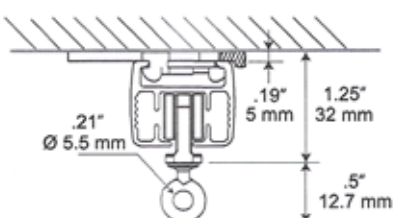

FAKTA

Mått skena:	BxH 30,5 x 25 mm
Material:	Aluminium
Färg:	Vit
Bockas:	Ja, radie 300 mm
Montering:	Tak eller vägg

Vridbart takfäste (standard)

Kraftig ställbar vinkel (se sid 59)

Art.nr 60040 10-15 cm, vit. (rygg 55 mm)

Art.nr 60042 20-30 cm, vit (rygg 80 mm)

Skena monterad med takfäste