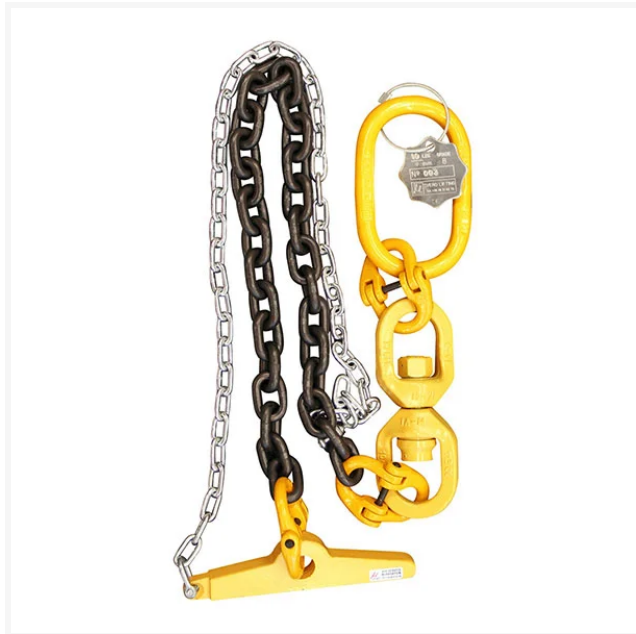

SVERO

Trumlyft, 1200 kg, L=700 mm

Artikelnummer 655658

Produktinformation

I x b x h (mm)	250x170x120
Kapacitet (kg)	1200
Vikt (kg)	2.5
Färg	RAL1028

Beskrivning

Trumlyft med kapacitet 1200 kg. Längd 700 mm. Roterande.