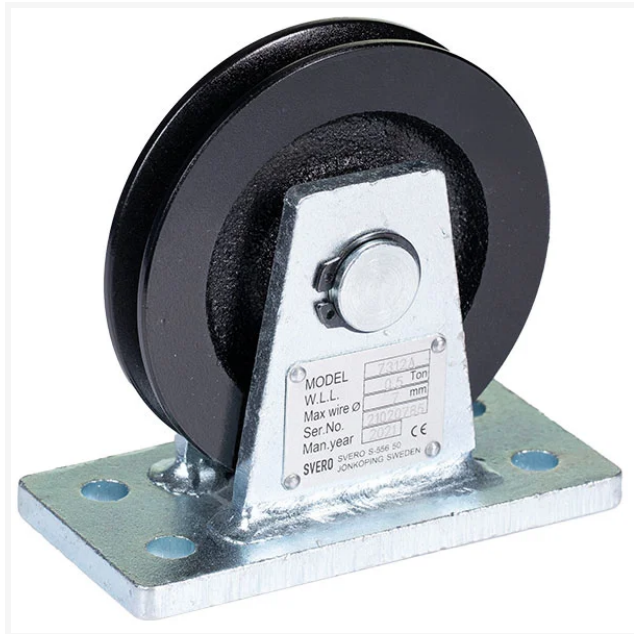

SVERO

## Brytblock 500 kg, Ø 100 mm

Artikelnummer 655656

### Produktinformation

I x b x h (mm)	150x160x85
Kapacitet (kg)	500
Vikt (kg)	1.53
Färg	El-zink

## Beskrivning

Brytblock med kapacitet 500 kg, Ø 100 mm, för fast installation. Kan användas för både lyft och drag vid brytblockning av stållinor. Elförzinkad hållare och pulverlackerat linhjul, svarvad linskiva med glidlager. Kullagrat. Arbetstemperatur -10° C upp till +50° C. Test och CE-certifikat medföljer.