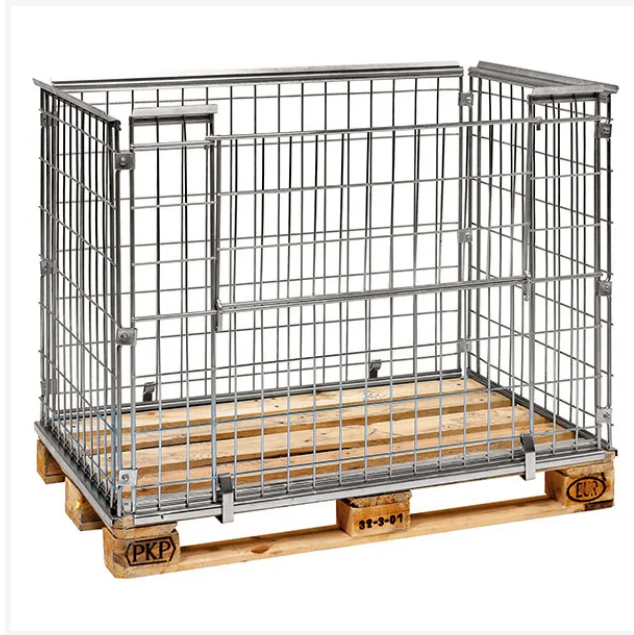

## Pallram Elzinkad 1200x800x870 en öppning långsida

Artikelnummer 648074

### Produktinformation

b x d x h (mm) 1220x820x870

Vikt (kg) 27

Färg Elförzinkad

## Beskrivning

Pallram anpassad för EUR pall. Går att fälla ihop då den inte används. Staplingsbar med bealstning upp till 800 kg. Invändigt mått 1150x740x850 mm. Pallramen kan öppnas på långsidan. Nätets maska 65x120 mm. Elförzinkad.