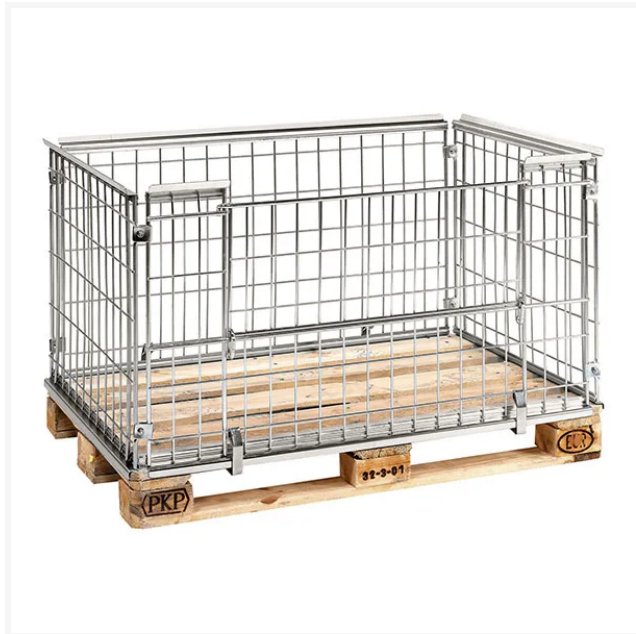

KONGAMEK

Pallram Elzinkad 1200x800x640 en öppning långsida

Artikelnummer 648072

Produktinformation

b x d x h (mm)	1220x820x640
Vikt (kg)	24
Färg	Elförzinkad

Beskrivning

Pallram anpassad för EUR pall. Går att fälla ihop då den inte används. Staplingsbar med bealstning upp till 800 kg. Invändigt mått 1150x740x620 mm. Pallramen kan öppnas på långsidan. Nätets maska 65x120 mm. Elförzinkad.