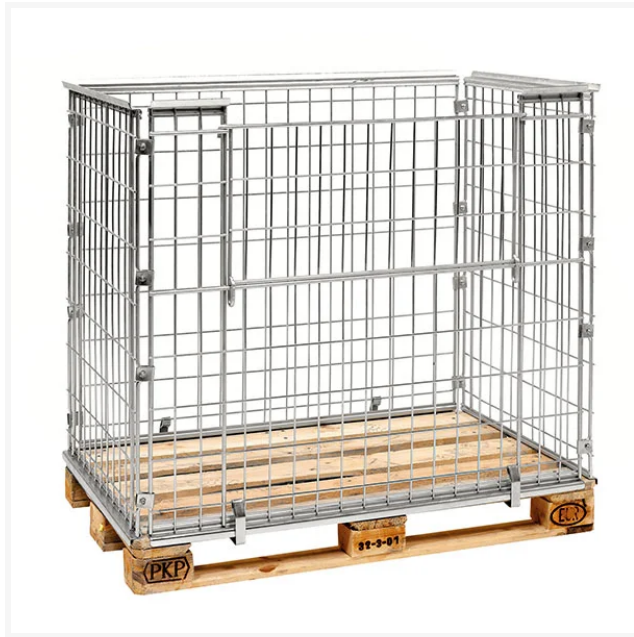

## Pallram Elzinkad 1200x800x1020 en öppning långsida

Artikelnummer 648044

### Produktinformation

b x d x h (mm)	1220x820x1020
----------------	---------------

Vikt (kg)	32
-----------	----

Färg	Elförzinkad
------	-------------

## Beskrivning

Pallram anpassad för EUR pall. Går att fälla ihop då den inte används. Staplingsbar med bealstning upp till 800 kg. Invändigt mått 1150x740x1000 mm. Pallramen kan öppnas på långsidan. Nätets maska 65x120 mm. Elförzinkad.