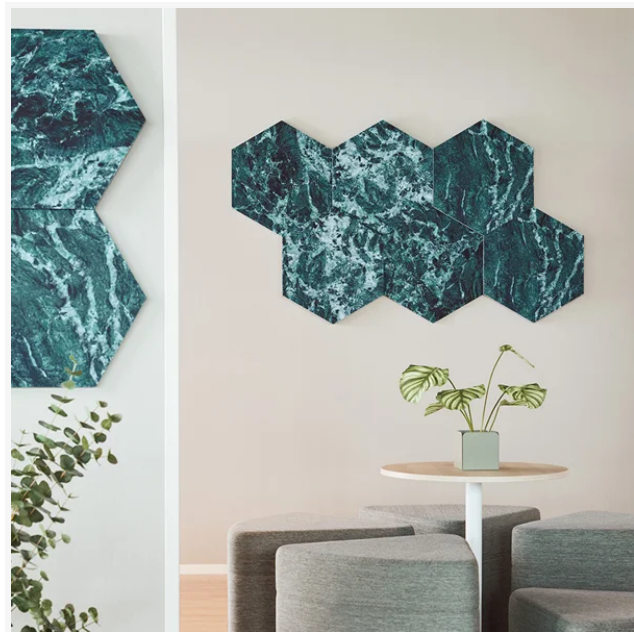

## Honey EcoSUND Ljudabsorbent Heaven 6 st.

Artikelnummer 640180

### Produktinformation

Storlek (mm) 1820 x 1050

Material EcoSUND

Kärnmaterial Grå

Yta Heaven print

Tjocklek (mm) 20, 40, 50

## Beskrivning

Honey är en lekfull väggabsorbent med sex bikakeformade paneler i tre olika tjocklekar som tillsammans skapar en fantastisk 3D-effekt i rummet. Setet består av sex paneler, två av varje tjocklek; 20 mm, 40 mm och 50 mm. Honung har raka kanter som ger jämna hörn och monteras på väggen med kardborre.

Denna version av den ljudabsorberande väggabsorbenten Honey har grått EcoSUND kärnmaterial med det tryckta, naturliga inläggningsmönstret Heaven. Alla paneler i en uppsättning har samma motiv, men utan mönstermatchning och med vissa mönstervariationer.