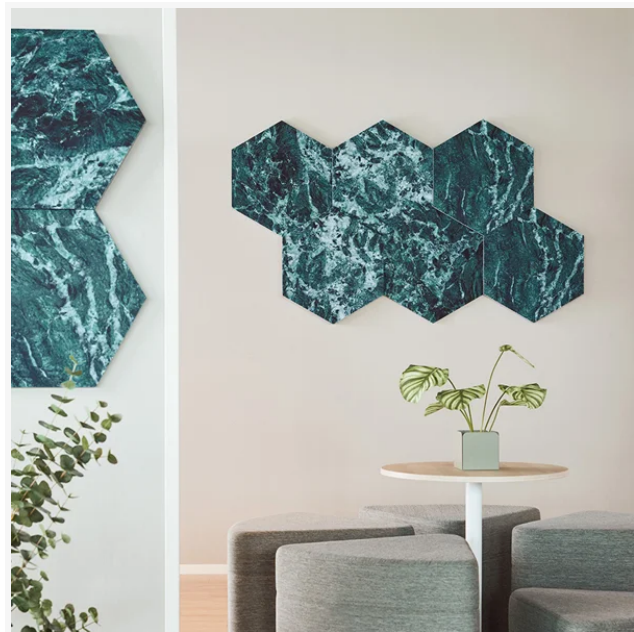

## Honey EcoSUND Ljudabsorbent Heaven 6 st.

Artikelnummer 640180

### Produktinformation

Storlek (mm)	1820 x 1050
Material	EcoSUND
Kärnmaterial	Grå
Yta	Heaven print
Tjocklek (mm)	20, 40, 50

## Beskrivning

Honey är en lekfull väggabsorbent med sex bikakeformade paneler i tre olika tjocklekar som tillsammans skapar en fantastisk 3D-effekt i rummet. Setet består av sex paneler, två av varje tjocklek; 20 mm, 40 mm och 50 mm. Honung har raka kanter som ger jämna hörn och monteras på väggen med kardborre.

Denna version av den ljudabsorberande väggabsorbenten Honey har grått EcoSUND kärnmaterial med det tryckta, naturliga inläggningsmönstret Heaven. Alla paneler i en uppsättning har samma motiv, men utan mönstermatchning och med vissa mönstervariationer.