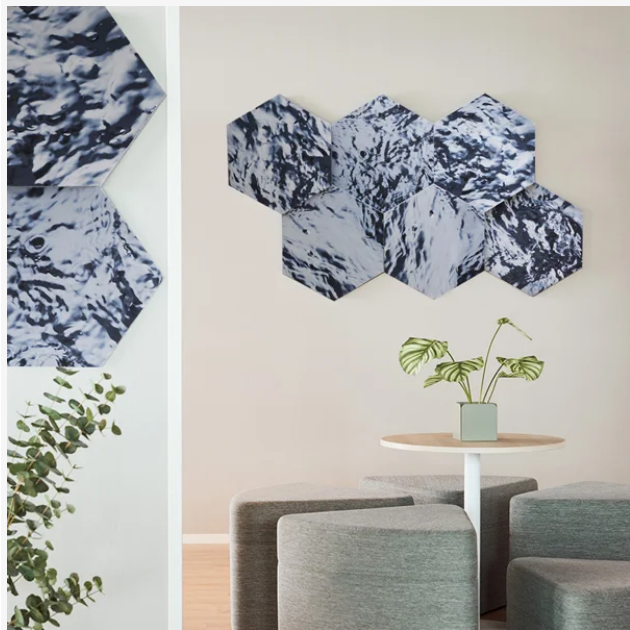

GÖTESSONS

Honey EcoSUND Ljudabsorbent Aqua 6 st.

Artikelnummer 640176

Produktinformation

Storlek (mm)	1820 x 1050
Material	EcoSUND
Kärnmaterial	Grå
Yta	Aqua print
Tjocklek (mm)	20, 40, 50

Beskrivning

Honey är en lekfull väggabsorbent med sex bikakeformade paneler i tre olika tjocklekar som tillsammans skapar en fantastisk 3D-effekt i rummet. Setet består av sex paneler, två av varje tjocklek; 20 mm, 40 mm och 50 mm. Honung har raka kanter som ger jämna hörn och monteras på väggen med kardborre.

Denna version av den ljudabsorberande väggabsorbenten Honey har grått EcoSUND kärnmaterial med det tryckta, naturliga inläggningsmönstret Aqua. Alla paneler i en uppsättning har samma motiv, men utan mönstermatchning och med vissa mönstervariationer.