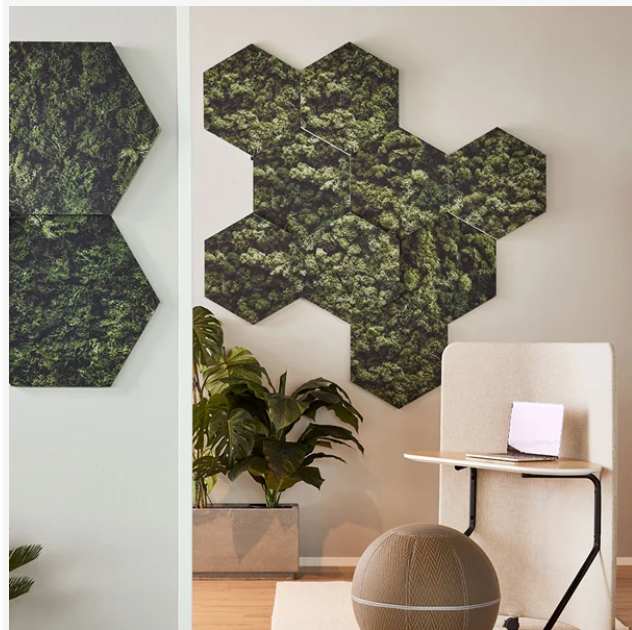

GÖTESSONS

Honey EcoSUND Ljudabsorbent Moss 6 st.

Artikelnummer 640175

Produktinformation

Storlek (mm)	1820 x 1050
Material	EcoSUND
Kärnmaterial	Grå
Yta	Moss print
Tjocklek (mm)	20, 40, 50

Beskrivning

Honey är en lekfull väggabsorbent med sex bikakeformade paneler i tre olika tjocklekar som tillsammans skapar en fantastisk 3D-effekt i rummet. Setet består av sex paneler, två av varje tjocklek; 20 mm, 40 mm och 50 mm. Honung har raka kanter som ger jämna hörn och monteras på väggen med kardborre.

Denna version av den ljudabsorberande väggabsorbenten Honey har grått EcoSUND kärnmaterial med det tryckta, naturliga inläggningsmönstret Moss. Alla paneler i en uppsättning har samma motiv, men utan mönstermatchning och med vissa mönstervariationer.