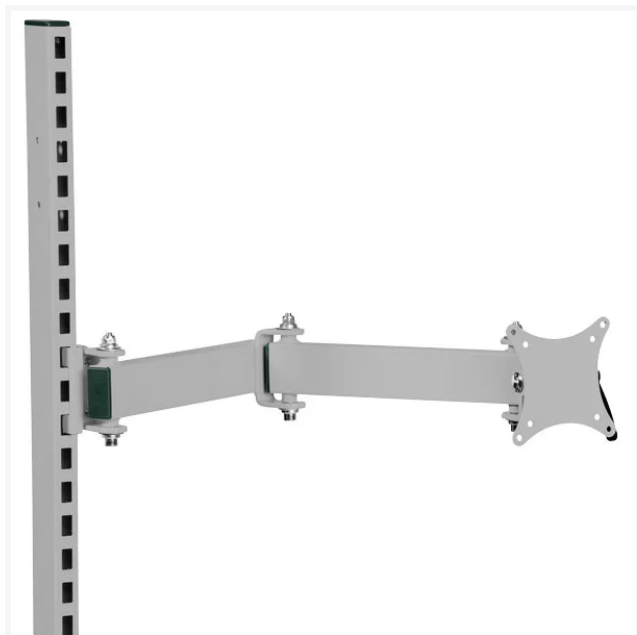

## Skärmhållare

Artikelnummer 637013

### Produktinformation

Vikt (kg)	3
Maxbelastning fördelad vikt (kg)	15

## Beskrivning

Skärmhållare med fullt vridbart universalfäste för skärmar med VESA 75/100 infästning. Kapaciteten är 15 kg fördelad belastning.

Skärmhållaren monteras på den medföljande ledade armen (inkluderad), något som ger en mycket flexibel, ergonomisk och effektiv arbetsplats. I utsträckt position är själva armen 570 mm inklusive pelarfästet, så att nödvändig utrustning kommer att finnas tillgänglig i omedelbar närhet av arbetsplatsen.