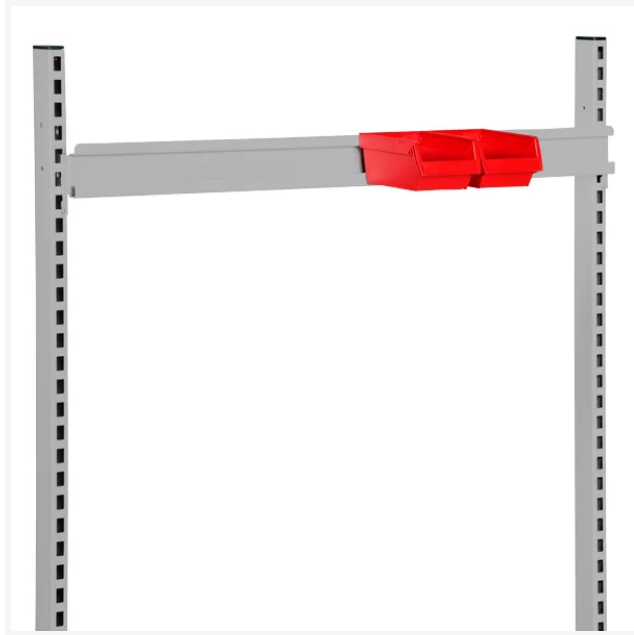

GBP

Upphängningsskena CC1800

Artikelnummer 636269

Produktinformation

Storlek hxb (mm) 80 x 1800

Anpassad för CC (mm) 2 x 900

Beskrivning

Upphängningsskena med bredd 1800 mm, för användning tillsammans med lagerlådor eller modullådor.

Skenan har integrerade fästen för rak eller vinklad montering på våra perforerade pelare. Kapaciteten är 20 kg fördelad belastning. Plastlådor medföljer inte och måste beställas separat - Se relaterade produkter för de mest vanliga plastlådorna som används tillsammans med upphängningsskenan.