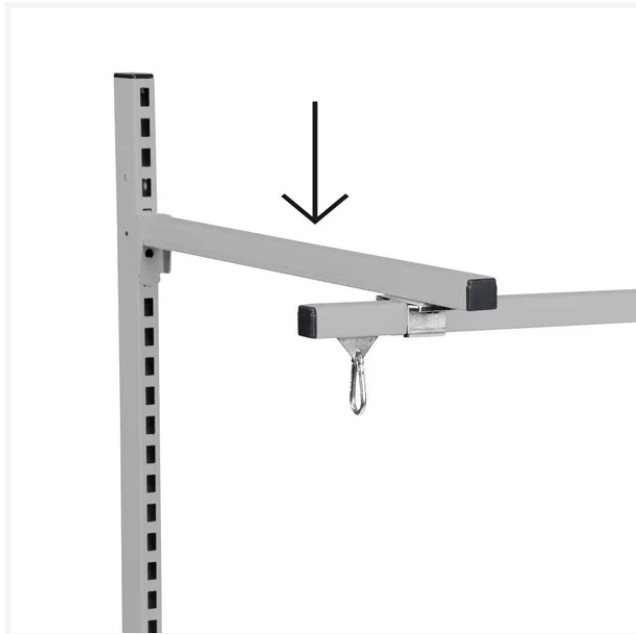

## Fast arm för c-profilskena

Artikelnummer 634481

### Produktinformation

Längd (mm)	700
Vikt (kg)	1.3
Färg	Ljusgrå
Maxbelastning fördelad vikt (kg)	10

## Beskrivning

Arm med längden 700mm, för montering i våra perforerade pelare. Denna fasta armen används tillsammans med en eller flera c-profilskenor, för upphängning av mobila verktygshållare, arbetsbelysning eller annat monteringsmaterial. 1 st fäste för c-profil ingår, önskar du flera c-profiler beställer du flera fästen, 1 st pr arm / 2 st pr c-profil.