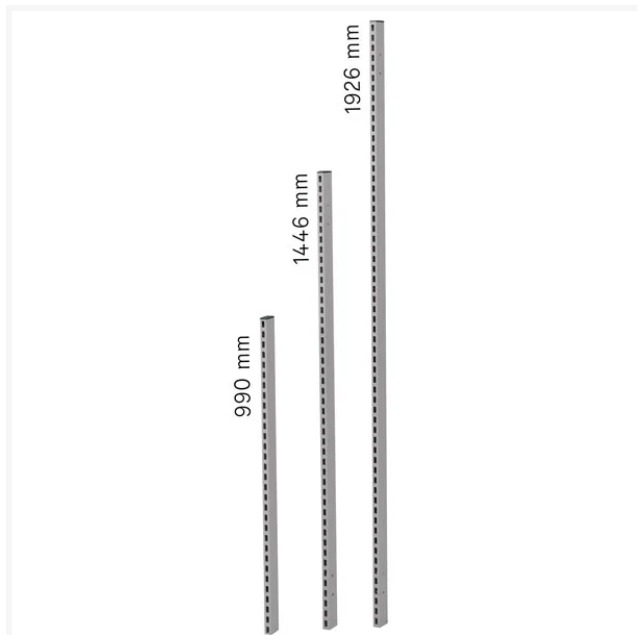

GBP

Perforerad pelare 1926mm 1-pk

Artikelnummer 634480

Produktinformation

Längd (mm)	1926
Vikt (kg)	8
Färg	Ljusgrå
Förpackning	1-pack

Beskrivning

Perforerad pelare med total höjd 1926 mm.

Dessa perforerade pelare används för infästning i bakkant av pack- och arbetsbord, för användning tillsammans med vårt rikliga urval av tillbehör. Pelarna levereras i st. och är profiler på 25x50 mm. Nettohöjden över bordsskivan är ungefär 400 mm mindre än pelarens höjd, (beror på bordsskivans tjocklek). Monteringssatsen måste beställas separat. OBS 1 set per pelare, dvs 2 st monteringsatser till denna artikel. För ökad stabilitet i påbyggnaden kan du använda mellanstag för önskade CC-mått.