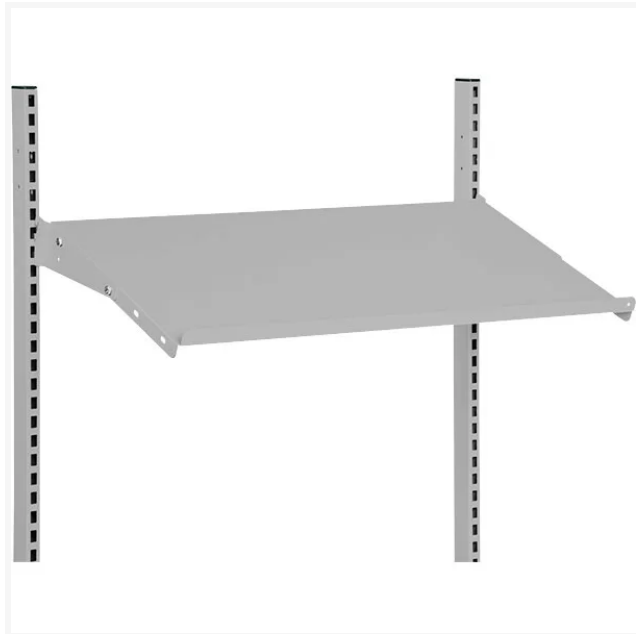

GBP

Hylla med fästen cc900 D300 mm

Artikelnummer 634478

Produktinformation

B x D (mm)	875x300
Vikt (kg)	4.5
Färg	Ljusgrå RAL7004
Anpassad för cc (mm)	900
Maxbelastning (kg)	50

Beskrivning

Hylla med hyllplan B875 x D210 mm och kapacitet 50kg fördelad belastning. Förvaringshyllan levereras med 2 st konsoller / fästen och är tänkt för montering i våra perforerade pelare (CC 670), i bakkant av arbets- och packbord, på golvmonterade L- och T-stativ eller på våra monteringsvagnar.

Hyllplanet kan monteras med raskanten vänd framåt eller bakåt, med tre uppvikta sidor, kan placeras horisontalt eller vinklad.