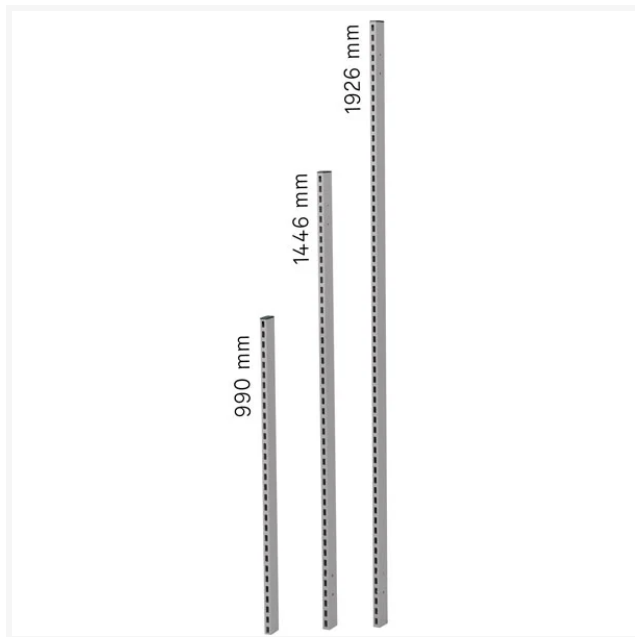

GBP

Perforerad pelare 1446mm 1-pk

Artikelnummer 634475

Produktinformation

Längd (mm)	1446
Vikt (kg)	6
Färg	Ljusgrå
Förpackning	2-pack

Beskrivning

Perforerad pelare med total höjd 1446 mm.

Dessa perforerade pelare används för infästning i bakkant av pack- och arbetsbord, för användning tillsammans med vårt rikliga urval av tillbehör. Pelarna levereras i st. och är profiler på 25x50 mm. Nettohöjden över bordsskivan är ungefär 400 mm mindre än pelarens höjd, (beror på bordsskivans tjocklek). Monteringssatsen måste beställas separat. OBS 1 set per pelare, dvs 2 st monteringsset till denna artikel. För ökad stabilitet i påbyggnaden kan du använda mellanstag för önskade CC-mått.