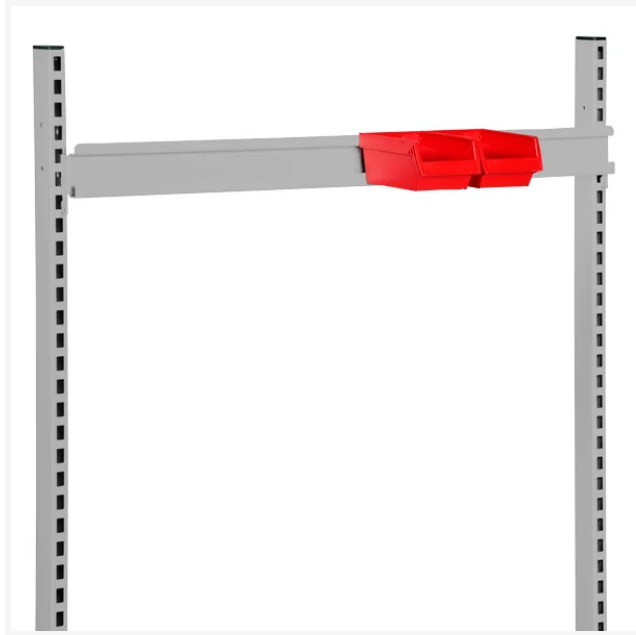

GBP

Upphängningsskena CC900

Artikelnummer 634473

Produktinformation

Storlek hxb (mm) 80 x 900

Anpassad för CC 900
(mm)

Beskrivning

Upphängningsskena med bredd 900 mm, för användning tillsammans med lagerlådor eller modullådor.

Skenan har integrerade fästen för rak eller vinklad montering på våra perforerade pelare. Kapaciteten är 20 kg fördelad belastning. Plastlådor medföljer inte och måste beställas separat - Se relaterade produkter för de mest vanliga plastlådorna som används tillsammans med upphängningsskenan.