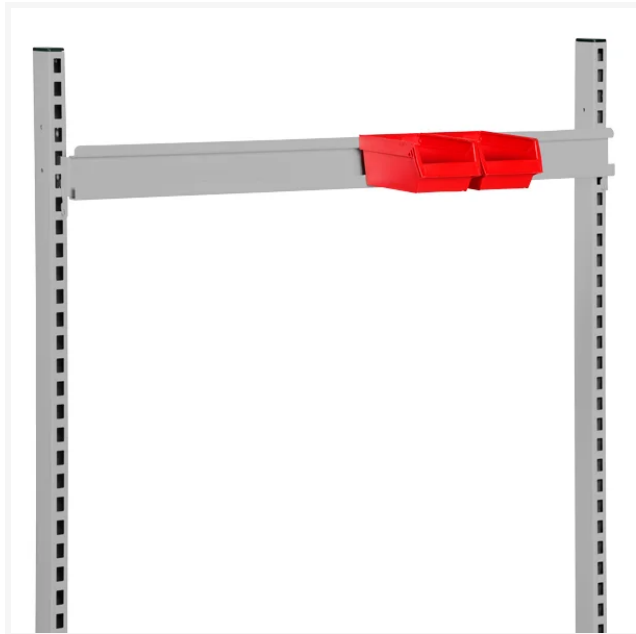

GBP

Upphängningsskena CC670

Artikelnummer 634472

Produktinformation

Storlek hxb (mm) 80 x 670

Anpassad för CC 670
(mm)

Beskrivning

Upphängningsskena med bredd 670 mm, för användning tillsammans med lagerlådor eller modullådor.

Skenan har integrerade fästen för rak eller vinklad montering på våra perforerade pelare. Kapaciteten är 20 kg fördelad belastning. Plastlådor medföljer inte och måste beställas separat - Se relaterade produkter för de mest vanliga plastlådorna som används tillsammans med upphängningsskenan.