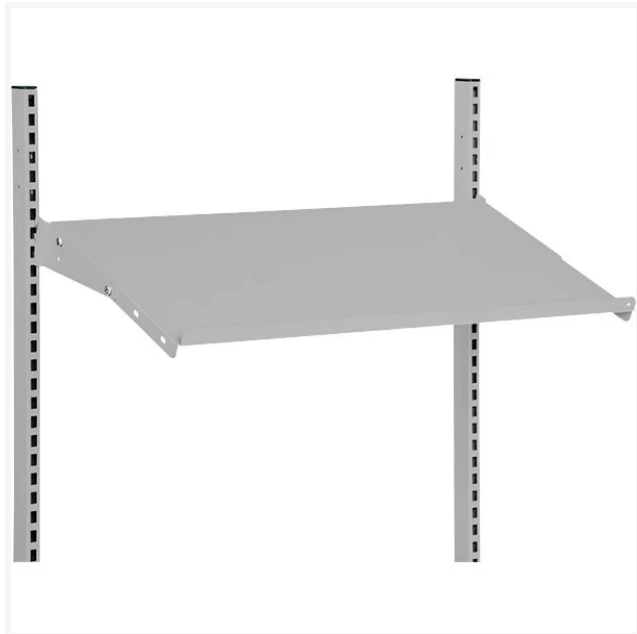

## Hylla med fästen cc670 D300 mm

Artikelnummer 634470

### Produktinformation

B x D (mm)	645x300
Vikt (kg)	3,5
Färg	Ljusgrå RAL7004
Anpassad för cc (mm)	670
Maxbelastning (kg)	50

## Beskrivning

Hylla med hyppplan B645 x D300 mm och kapacitet 50kg fördelad belastning. Förvaringshyllan levereras med 2 st konsoller / fästen och är tänkt för montering i våra perforerade pelare (CC 670), i bakkant av arbets- och packbord, på golvmonterade L- och T-stativ eller på våra monteringsvagnar.

Förvaringshyllan är vändbar, har en helt plan sida och en sida med 4 raskanter och kan placeras horisontalt eller vinklad.