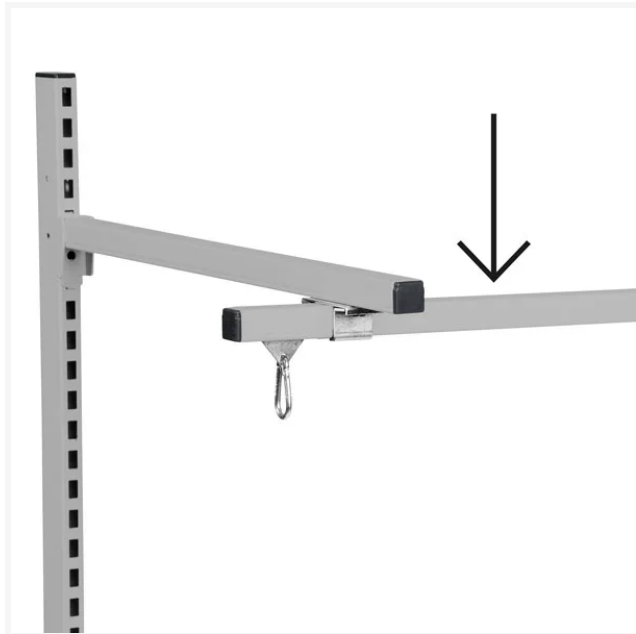

GBP

C-profilskena 1490 mm

Artikelnummer 634466

Produktinformation

Längd (mm)	1490
Vikt (kg)	2.5
Färg	Ljusgrå

Beskrivning

C-profilskena med längden 1490mm (CC 1375 / 2 x CC 670), för montering av arbetsbelysning, mobila verktygshållare eller annan monteringsutrustning. C-profilskenan fästes över arbetsbordet i en fast arm med längden 700mm.