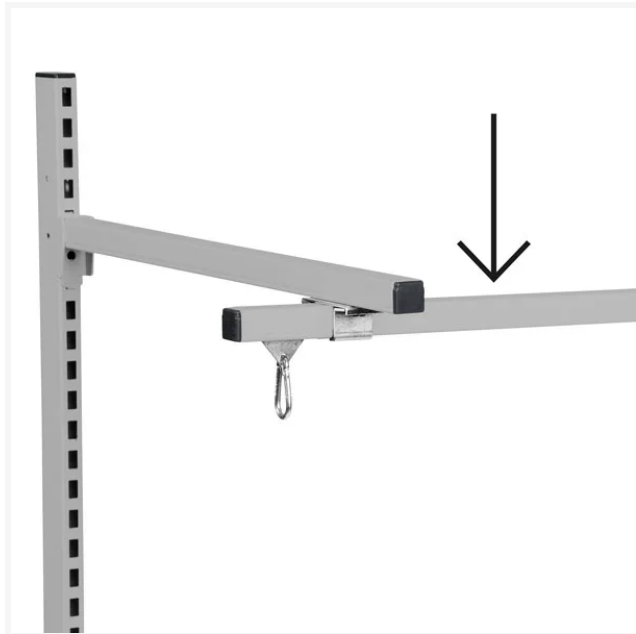

GBP

C-profilskena 1200 mm

Artikelnummer 634459

Produktinformation

Längd (mm)	1200
Vikt (kg)	2.2
Färg	Ljusgrå

Beskrivning

C-profilskena med längd 1200 mm (CC 900), för montering av arbetsbelysning, mobila verktygshållare eller annan monteringsutrustning. C-profilskenan fästes över arbetsbordet i en fast arm med längden 700mm.