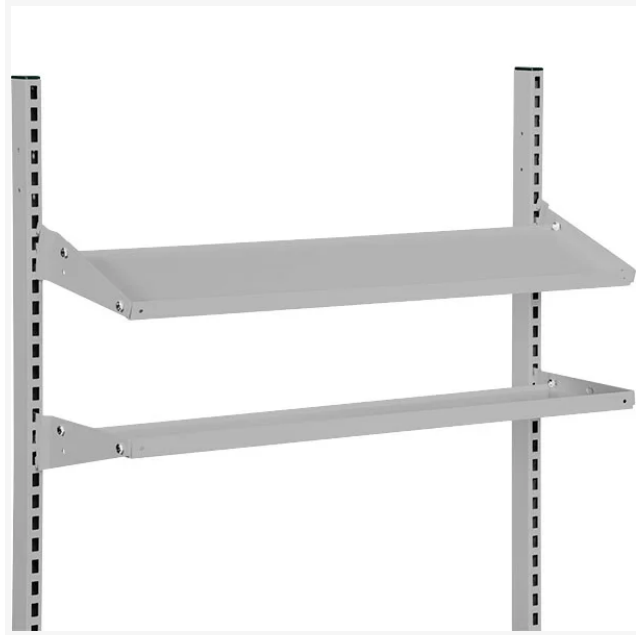

## Hylla med fästen cc900 D210 mm

Artikelnummer 634453

### Produktinformation

B x D (mm)	875x210
Vikt (kg)	3,4
Färg	Ljusgrå RAL7004
Anpassad för cc (mm)	900
Kapacitet (kg)	50

## Beskrivning

Hylla med hyllplan 875 x D210 mm och kapacitet 50kg fördelad belastning. Förvaringshyllan levereras med 2 st konsoller / fästen och är tänkt för montering i våra perforerade pelare (CC 670), i bakkant av arbets- och packbord, på golvmonterade L- och T-stativ eller på våra monteringsvagnar.

Hyllplanet kan monteras med raskanten vänd framåt eller bakåt, med tre uppvikta sidor, kan placeras horisontalt eller vinklad.