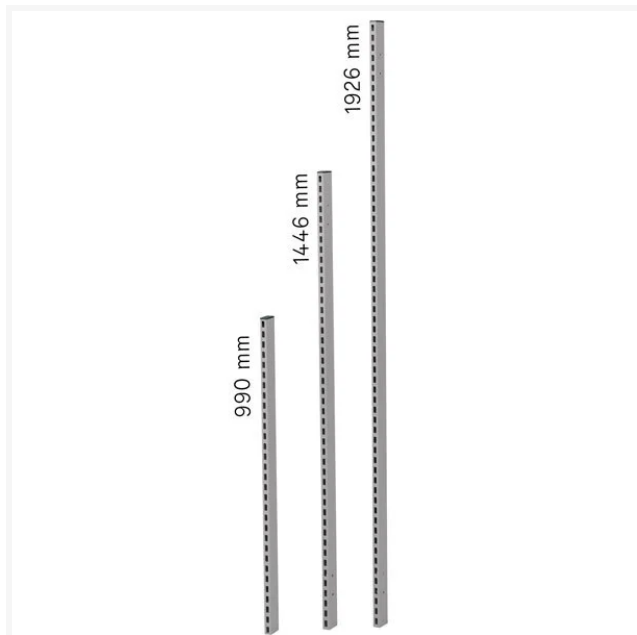

## Perforerad pelare 990mm 1-pk

Artikelnummer 634452

### Produktinformation

Längd (mm)	990
Vikt (kg)	4
Färg	Ljusgrå
Förpackning	1-pack

## Beskrivning

Perforerad pelare med total höjd 990 mm.

Dessa perforerade pelare används för infästning i bakkant av pack- och arbetsbord, för användning tillsammans med vårt rikliga urval av tillbehör. Pelarna levereras i st. och är profiler på 25x50 mm. Nettohöjden över bordsskivan är ungefär 400 mm mindre än pelarens höjd, (beror på bordsskivans tjocklek). Monteringssatsen måste beställas separat. OBS 1 set per pelare, dvs 2 st monteringsatser till denna artikel. För ökad stabilitet i påbyggnaden kan du använda mellanstag för önskade CC-mått.