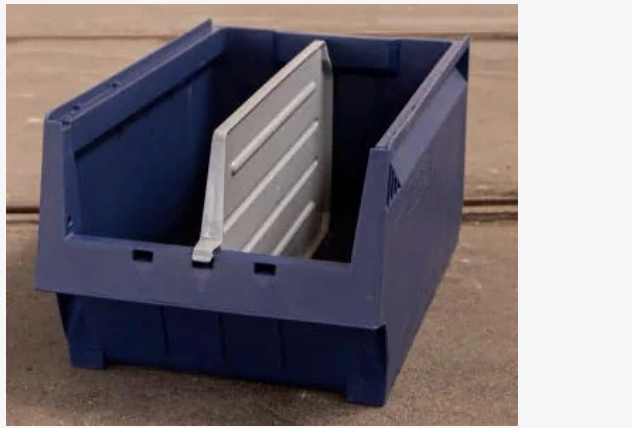

PPS

Längsgående avdelare till 3067 10-pk

Artikelnummer 609279

Produktinformation

Förpackningsenhet 10 st.
st/kartaong

Färg Grå

Beskrivning

Ljusgrå längsgående avdelare, tre möjliga placering i backen. 10-pack