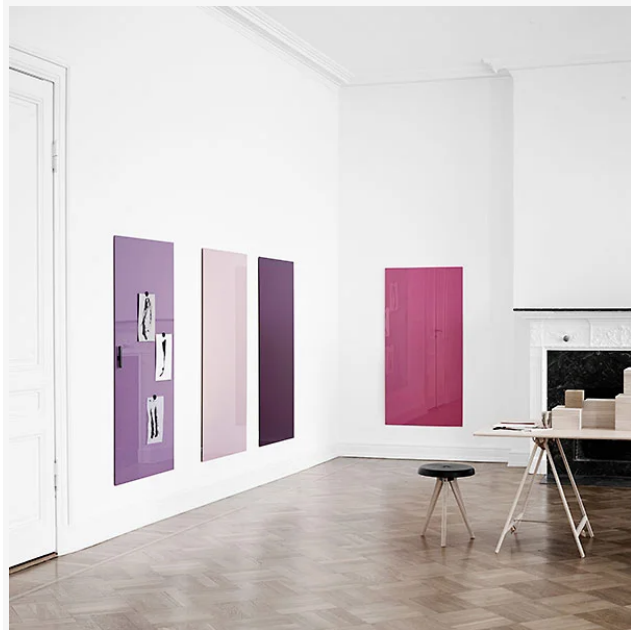

LINTEX

Glastavla Mood Wall, 500x1500 mm, Vit Pure

Artikelnummer 499847

Produktinformation

b x h	500 x 1500 mm
Färg	Vit, Pure
Magnetisk	Ja
Miljöcertifiering	Möbelfakta

Beskrivning

Mood wall är en magnetbärande glasskrivtavla som finns i 24 utvalda färger. Tavlan är tillverkad i optiskt glas med extra låg järnhalt, vilket ger ett helt klart glas utan gröna toner. Det klara glaset ger en lyster och en exakthet i färgerna som inte kan uppnås med ett vanligt standardglas. Pennhylla, i björk eller plexiglas, säljs separat. 24 standardfärger Magnetbärande Dolda beslag Djup från vägg 12 mm Optiskt glas