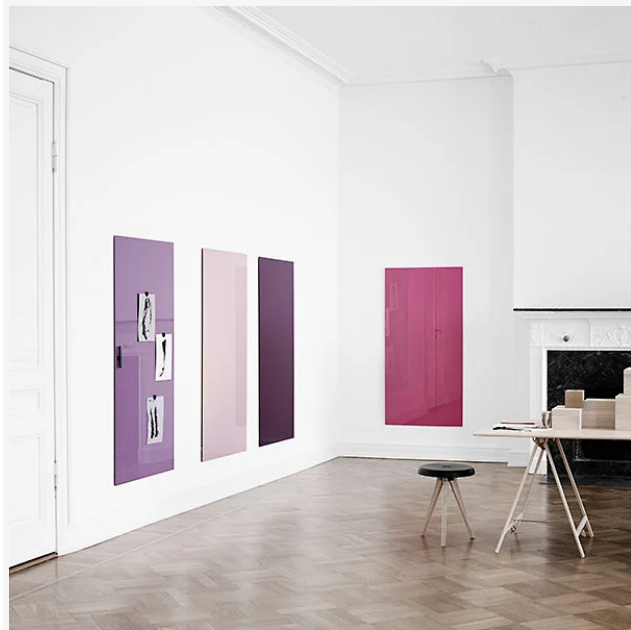

LINTEX

Glastavla Mood Wall, 1000x1500 mm, Vit Pure

Artikelnummer 499845

Produktinformation

b x h	1000 x 1500 mm
Färg	Vit, Pure
Magnetisk	Ja
Miljöcertifiering	Möbelfakta

Beskrivning

Mood wall är en magnetbärande glasskrivtavla som finns i 24 utvalda färger. Tavlan är tillverkad i optiskt glas med extra låg järnhalt, vilket ger ett helt klart glas utan gröna toner. Det klara glaset ger en lyster och en exakthet i färgerna som inte kan uppnås med ett vanligt standardglas. Pennhylla, i björk eller plexiglas, säljs separat. 24 standardfärger Magnetbärande Dolda beslag Djup från vägg 12 mm Optiskt glas