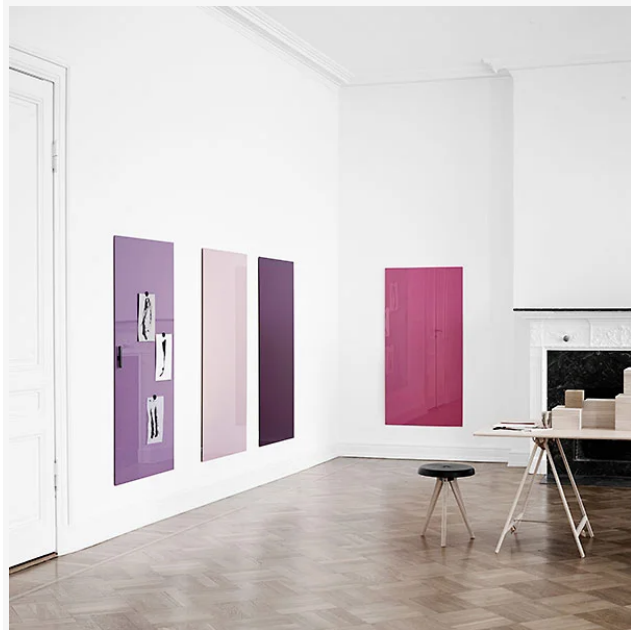

## Glastavla Mood Wall, 1500x500 mm, Vit Pure

Artikelnummer 499842

## Beskrivning

Mood wall är en magnetbärande glasskrivtavla som finns i 24 utvalda färger. Tavlan är tillverkad i optiskt glas med extra låg järnhalt, vilket ger ett helt klart glas utan gröna toner. Det klara glaset ger en lyster och en exakthet i färgerna som inte kan uppnås med ett vanligt standardglas. Pennhylla, i björk eller plexiglas, säljs separat. 24 standardfärger Magnetbärande Dolda beslag Djup från vägg 12 mm Optiskt glas