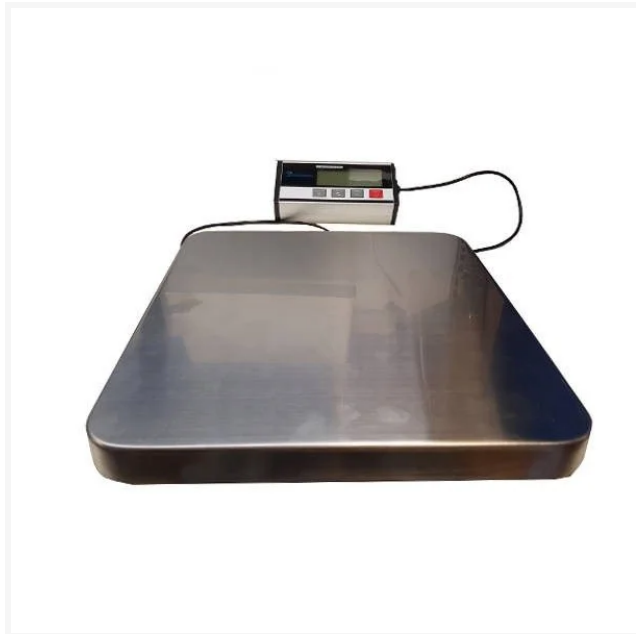

GBP

Våg 6000KD-PS 150kg/50g, 320x300x40mm

Artikelnummer 436105

Produktinformation

Mått 320x300x30 mm

Maxbelastning 150 kg

Beskrivning

Plattformsvåg typ 6000KD-PS, med upplösning 50g, och maxbelastning 150 kg. Avsedda för placering direkt på bordet, eller nedfält i bordsskiva i en vågbalja artikelnummer 436099. Sladden för displayen är 1 meter.